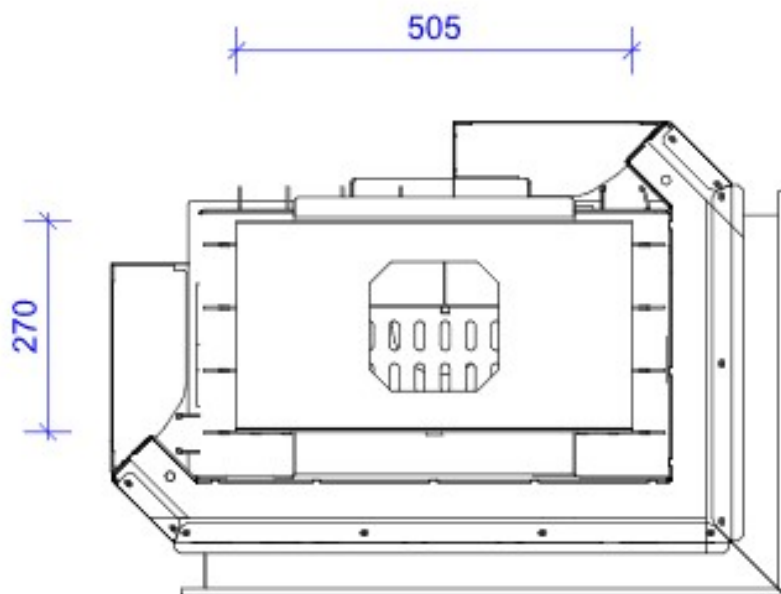

DH SM-BP-m-G

Blendrahmen

SMBPmG-R30

Maße in mm

A - Einbaumaß
C - Zentrale Luftzufuhr
L - freie Glassichtfläche

Adapterflansch für CMS

CMS-F50

Maße in mm

A - Einbaumaß
C - Zentrale Luftzufuhr
L - freie Glassichtfläche