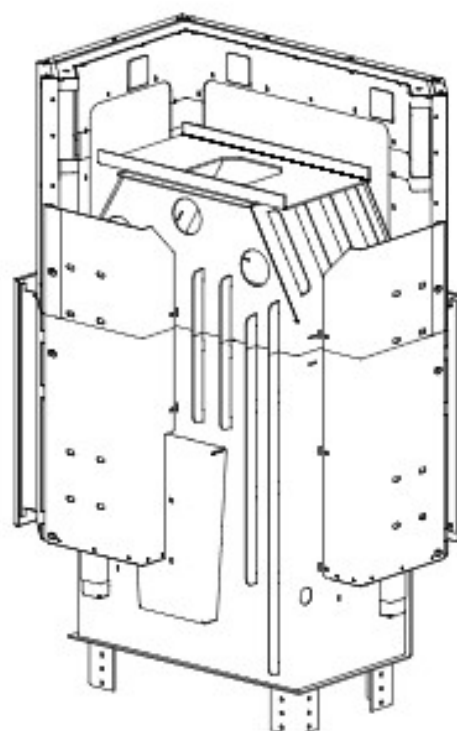

DH SM-BP-m-G

Blendrahmen

SMBPmG-R30

Maße in mm

A - Einbaumaß
C - Zentrale Luftzufuhr
L - freie Glassichtfläche

Adapterflansch für CMS

CMS-F50

Maße in mm

A - Einbaumaß
C - Zentrale Luftzufuhr
L - freie Glassichtfläche