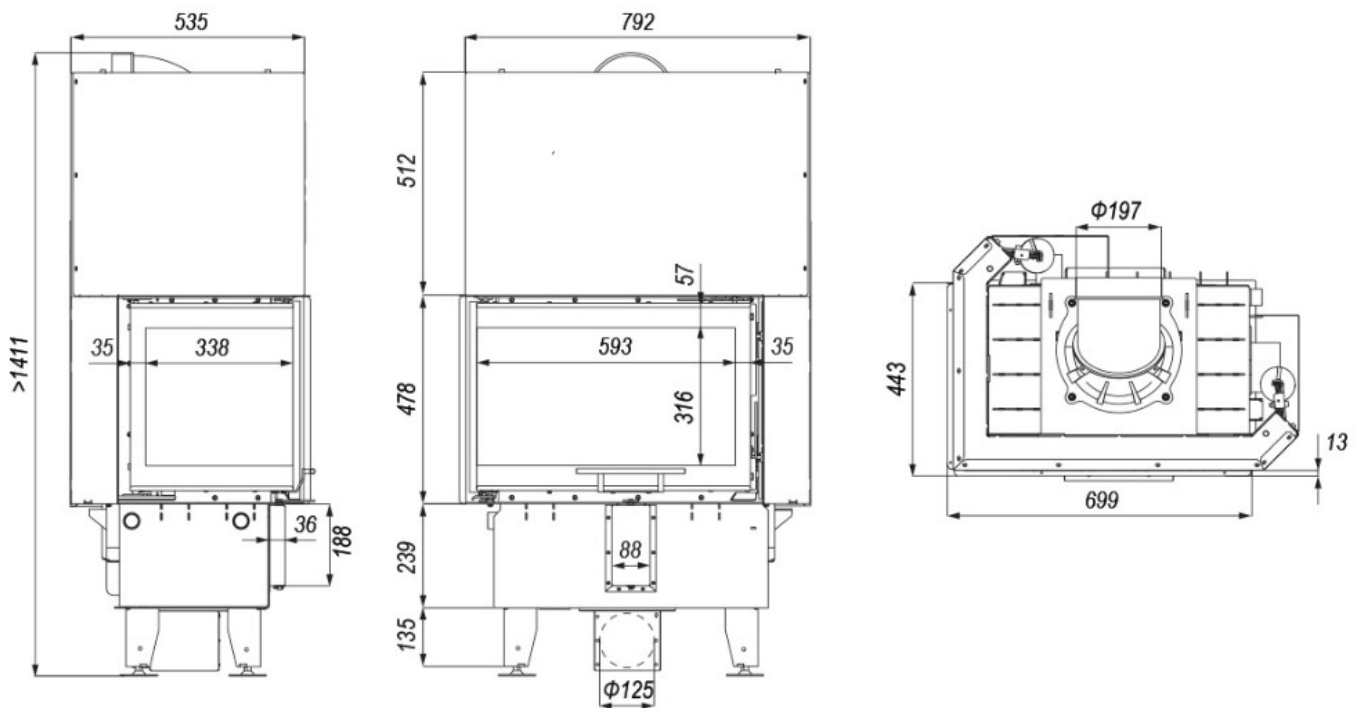

DH SM-BP-m-G

Blendrahmen

SMBPmG-R30

Maße in mm

A - Einbaumaß
C - Zentrale Luftzufuhr
L - freie Glassichtfläche

Adapterflansch für CMS

CMS-F50

Maße in mm

A - Einbaumaß
C - Zentrale Luftzufuhr
L - freie Glassichtfläche