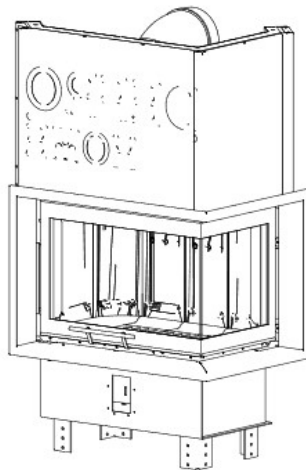

DH SM-BP-m-G

Blendrahmen

SMBPmG-R30

Maße in mm

A - Einbaumaß
C - Zentrale Luftzufuhr
L - freie Glassichtfläche

Adapterflansch für CMS

CMS-F50

Maße in mm

A - Einbaumaß
C - Zentrale Luftzufuhr
L - freie Glassichtfläche