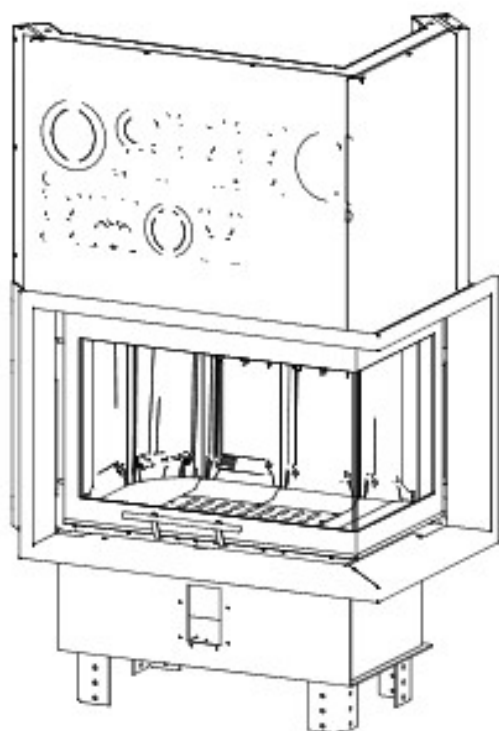

DH SM-BP-m-G

Blendrahmen

SMBPmG-R30

Maße in mm

A - Einbaumaß
C - Zentrale Luftzufuhr
L - freie Glassichtfläche

Adapterflansch für CMS

CMS-F50

Maße in mm

A - Einbaumaß
C - Zentrale Luftzufuhr
L - freie Glassichtfläche