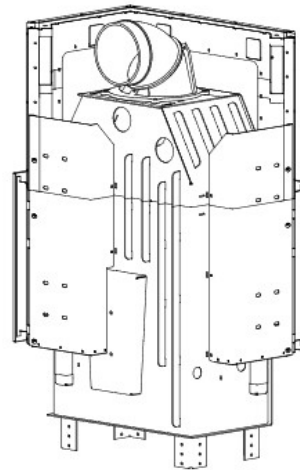

DH SM-BP-m-G

Blendrahmen

SMBPmG-R30

Maße in mm

A - Einbaumaß
C - Zentrale Luftzufuhr
L - freie Glassichtfläche

Adapterflansch für CMS

CMS-F50

Maße in mm

A - Einbaumaß
C - Zentrale Luftzufuhr
L - freie Glassichtfläche