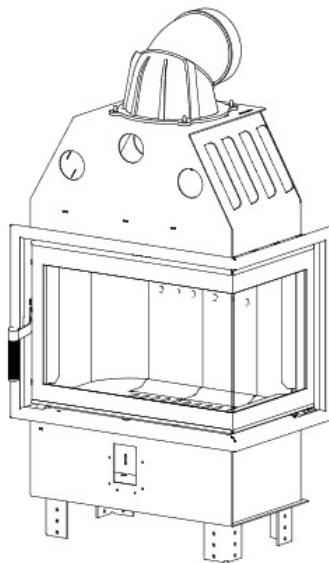

DH SM-BP-m

Blendrahmen

SMBm-R30

Maße in mm

A - Einbaumaß
C - Zentrale Luftzufuhr
L - freie Glassichtfläche

Adapterflansch für CMS

CMS-F50

Maße in mm

A - Einbaumaß
C - Zentrale Luftzufuhr
L - freie Glassichtfläche

Aufsatzspeicher

AKKUM KVDH

Maße in mm

A - Einbaumaß
C - Zentrale Luftzufuhr
L - freie Glassichtfläche