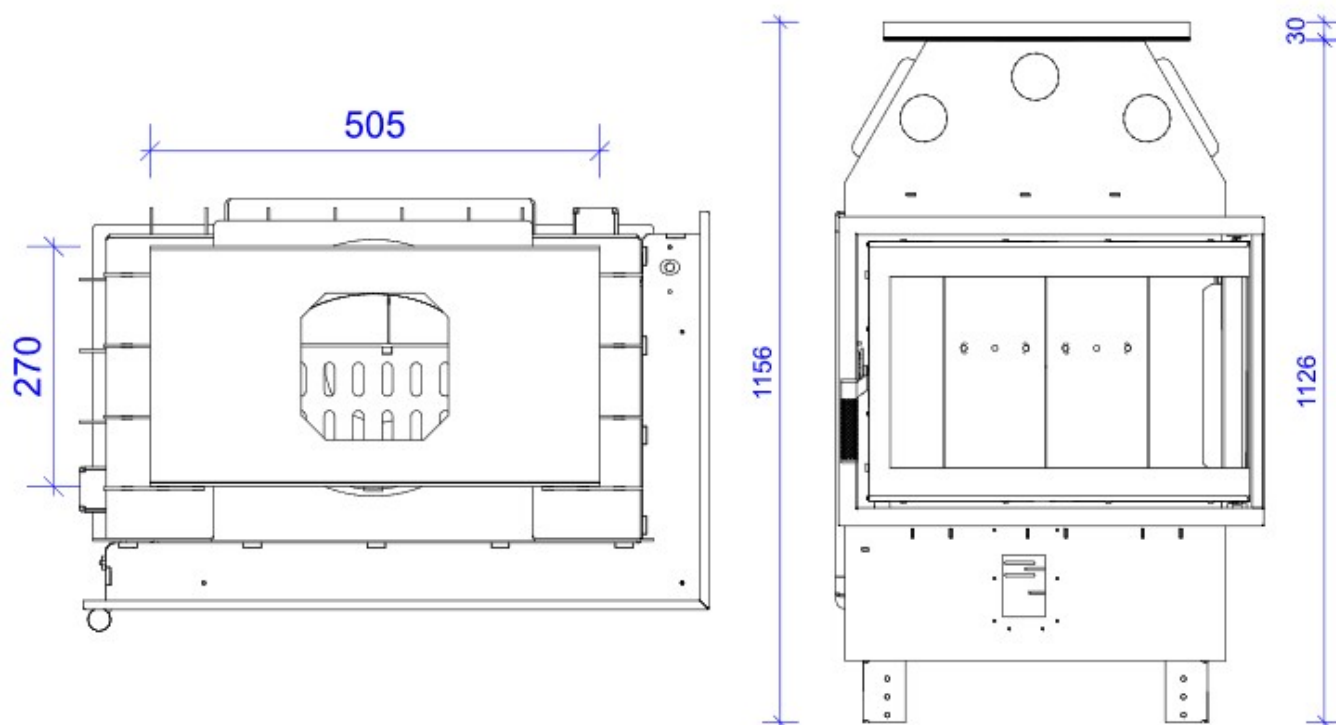

DH SM-BP-m

Blendrahmen

SMBm-R30

Maße in mm

A - Einbaumaß
C - Zentrale Luftzufuhr
L - freie Glassichtfläche

Adapterflansch für CMS

CMS-F50

Maße in mm

A - Einbaumaß
C - Zentrale Luftzufuhr
L - freie Glassichtfläche

Aufsatzspeicher

AKKUM KVDH

Maße in mm

A - Einbaumaß
C - Zentrale Luftzufuhr
L - freie Glassichtfläche