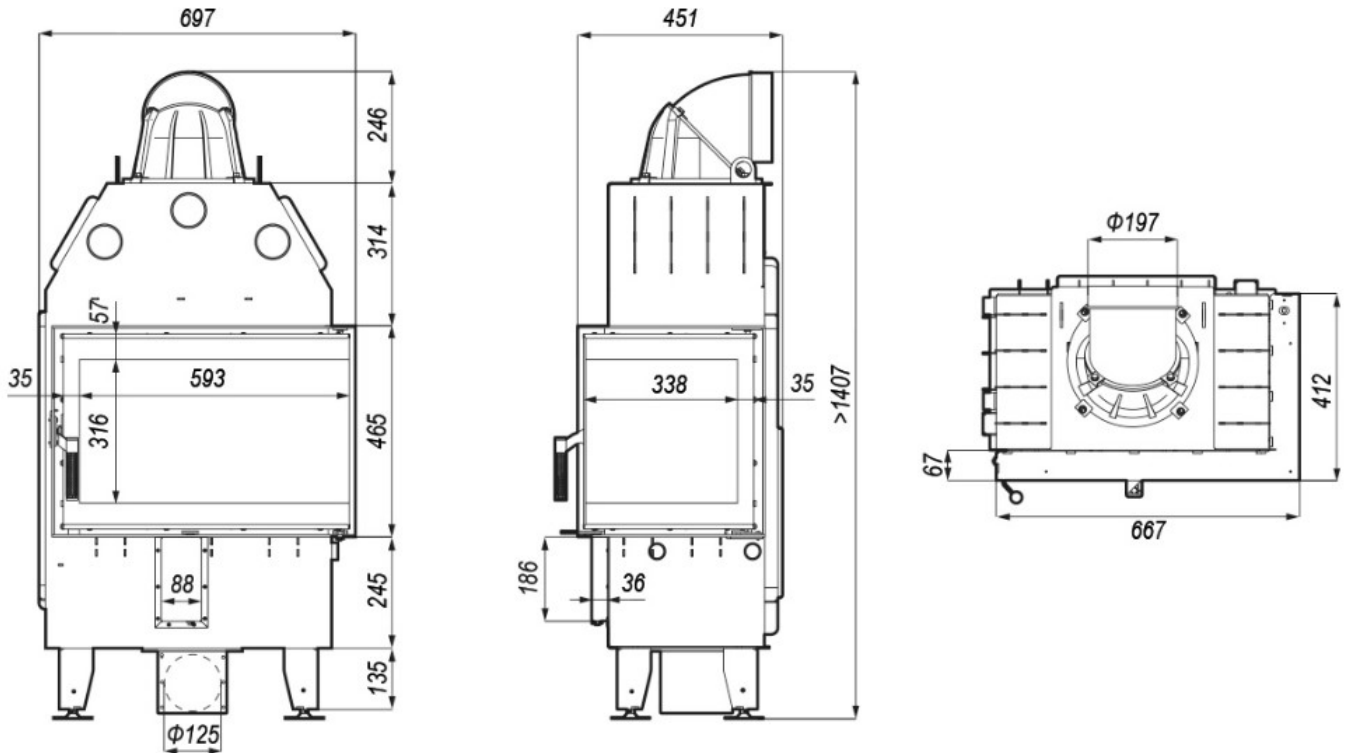

DH SM-BP-m

Blendrahmen

SMBm-R30

Maße in mm

A - Einbaumaß
C - Zentrale Luftzufuhr
L - freie Glassichtfläche

Adapterflansch für CMS

CMS-F50

Maße in mm

A - Einbaumaß
C - Zentrale Luftzufuhr
L - freie Glassichtfläche

Aufsatzspeicher

AKKUM KVDH

Maße in mm

A - Einbaumaß
C - Zentrale Luftzufuhr
L - freie Glassichtfläche