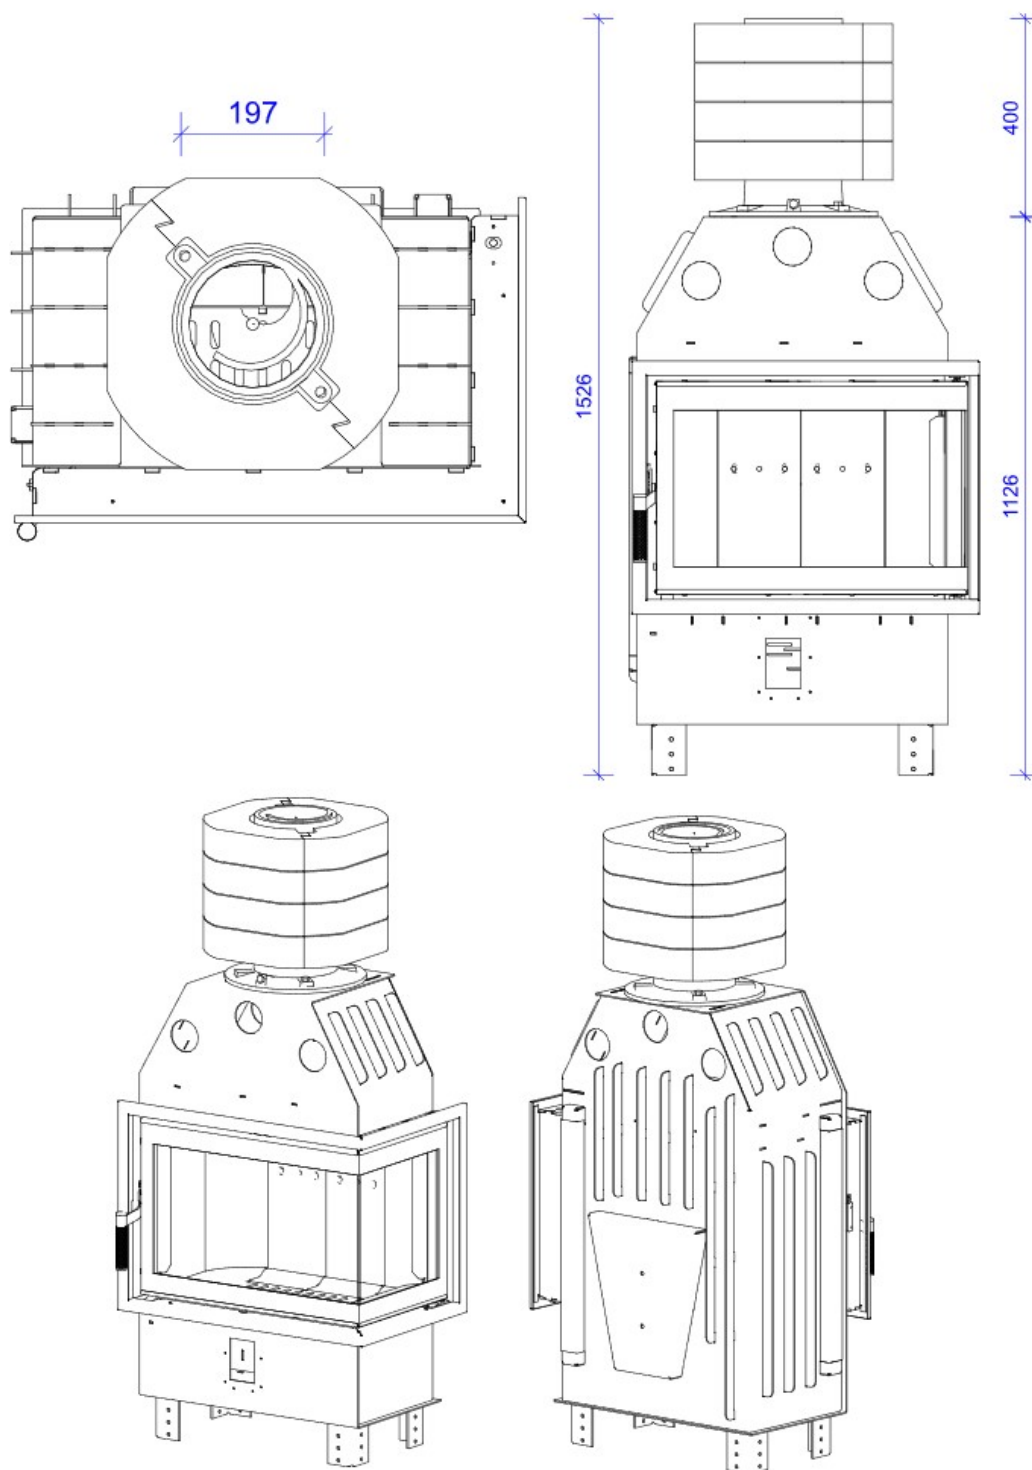

DH SM-BP-m

Blendrahmen

SMBm-R30

Maße in mm

A - Einbaumaß
C - Zentrale Luftzufuhr
L - freie Glassichtfläche

Adapterflansch für CMS

CMS-F50

Maße in mm

A - Einbaumaß
C - Zentrale Luftzufuhr
L - freie Glassichtfläche

Aufsatzspeicher

AKKUM KVDH

Maße in mm

A - Einbaumaß
C - Zentrale Luftzufuhr
L - freie Glassichtfläche