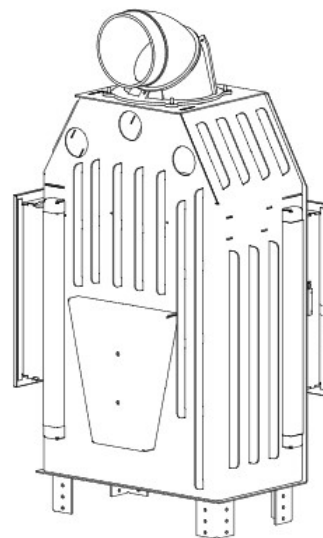

DH SM-BP-m

Blendrahmen

SMBm-R30

Maße in mm

A - Einbaumaß
C - Zentrale Luftzufuhr
L - freie Glassichtfläche

Adapterflansch für CMS

CMS-F50

Maße in mm

A - Einbaumaß
C - Zentrale Luftzufuhr
L - freie Glassichtfläche

Aufsatzspeicher

AKKUM KVDH

Maße in mm

A - Einbaumaß
C - Zentrale Luftzufuhr
L - freie Glassichtfläche