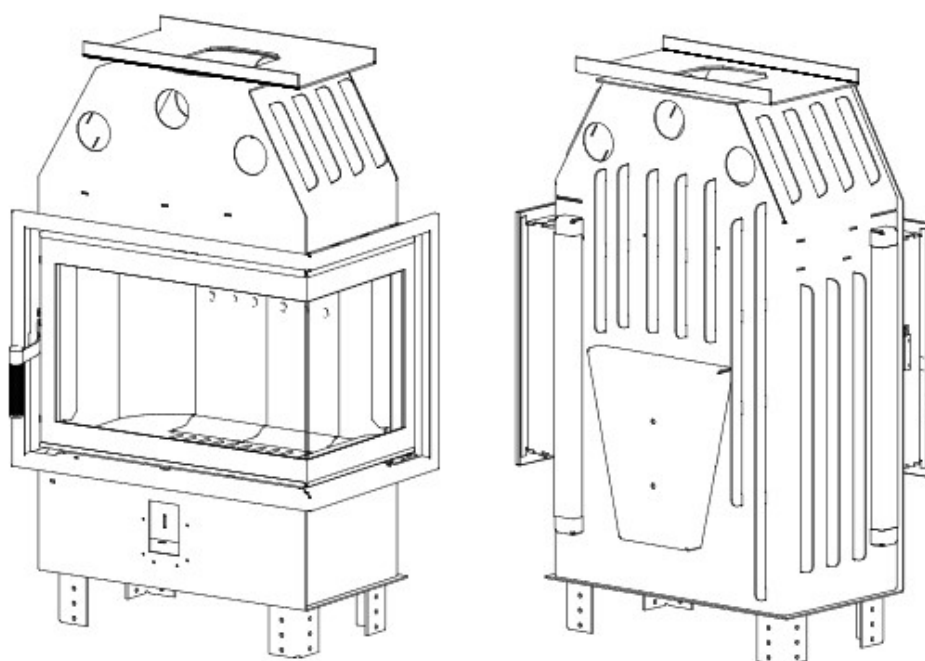

DH SM-BP-m

Blendrahmen

SMBm-R30

Maße in mm

A - Einbaumaß
C - Zentrale Luftzufuhr
L - freie Glassichtfläche

Adapterflansch für CMS

CMS-F50

Maße in mm

A - Einbaumaß
C - Zentrale Luftzufuhr
L - freie Glassichtfläche

Aufsatzspeicher

AKKUM KVDH

Maße in mm

A - Einbaumaß
C - Zentrale Luftzufuhr
L - freie Glassichtfläche