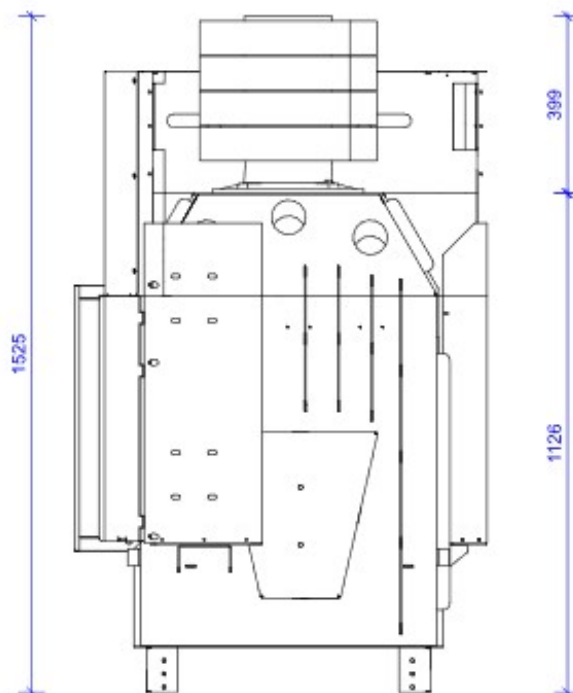

DH SM-BP-G

Blendrahmen

SMBPG-R30

Maße in mm

A - Einbaumaß
C - Zentrale Luftzufuhr
L - freie Glassichtfläche

Adapterflansch für CMS

CMS-F50

Maße in mm

A - Einbaumaß
C - Zentrale Luftzufuhr
L - freie Glassichtfläche

Aufsatzspeicher

AKKUM KVDH

Maße in mm

A - Einbaumaß
C - Zentrale Luftzufuhr
L - freie Glassichtfläche