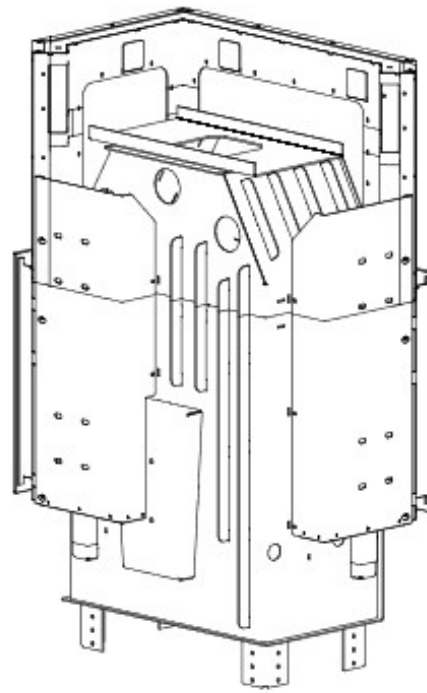

DH SM-BP-G

Blendrahmen

SMBPG-R30

Maße in mm

A - Einbaumaß
C - Zentrale Luftzufuhr
L - freie Glassichtfläche

Adapterflansch für CMS

CMS-F50

Maße in mm

A - Einbaumaß
C - Zentrale Luftzufuhr
L - freie Glassichtfläche

Aufsatzspeicher

AKKUM KVDH

Maße in mm

A - Einbaumaß
C - Zentrale Luftzufuhr
L - freie Glassichtfläche