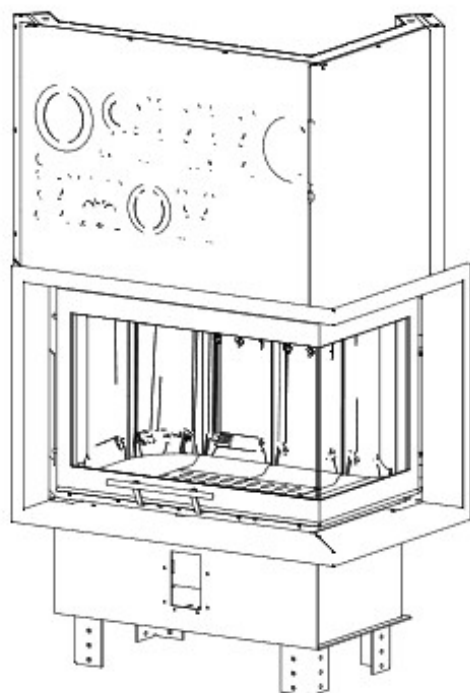

DH SM-BP-G

Blendrahmen

SMBPG-R30

Maße in mm

A - Einbaumaß
C - Zentrale Luftzufuhr
L - freie Glassichtfläche

Adapterflansch für CMS

CMS-F50

Maße in mm

A - Einbaumaß
C - Zentrale Luftzufuhr
L - freie Glassichtfläche

Aufsatzspeicher

AKKUM KVDH

Maße in mm

A - Einbaumaß
C - Zentrale Luftzufuhr
L - freie Glassichtfläche