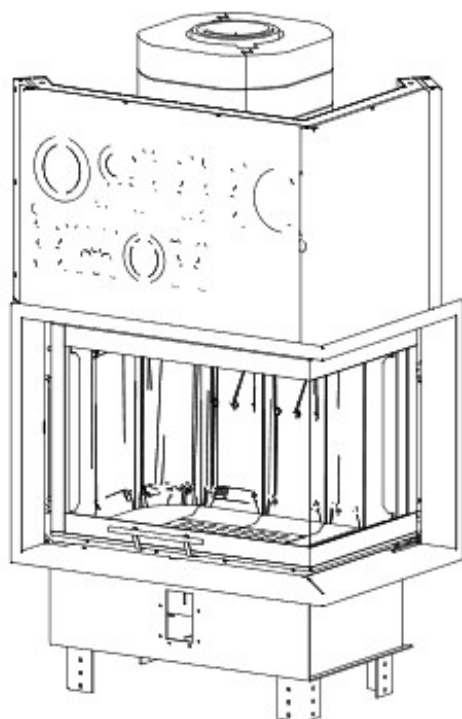

DH SM-BP-G

Blendrahmen

SMBPG-R30

Maße in mm

A - Einbaumaß
C - Zentrale Luftzufuhr
L - freie Glassichtfläche

Adapterflansch für CMS

CMS-F50

Maße in mm

A - Einbaumaß
C - Zentrale Luftzufuhr
L - freie Glassichtfläche

Aufsatzspeicher

AKKUM KVDH

Maße in mm

A - Einbaumaß
C - Zentrale Luftzufuhr
L - freie Glassichtfläche