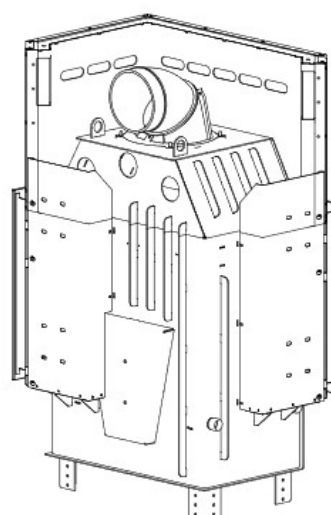

DH SM-BP-G

Blendrahmen

SMBPG-R30

Maße in mm

A - Einbaumaß
C - Zentrale Luftzufuhr
L - freie Glassichtfläche

Adapterflansch für CMS

CMS-F50

Maße in mm

A - Einbaumaß
C - Zentrale Luftzufuhr
L - freie Glassichtfläche

Aufsatzspeicher

AKKUM KVDH

Maße in mm

A - Einbaumaß
C - Zentrale Luftzufuhr
L - freie Glassichtfläche