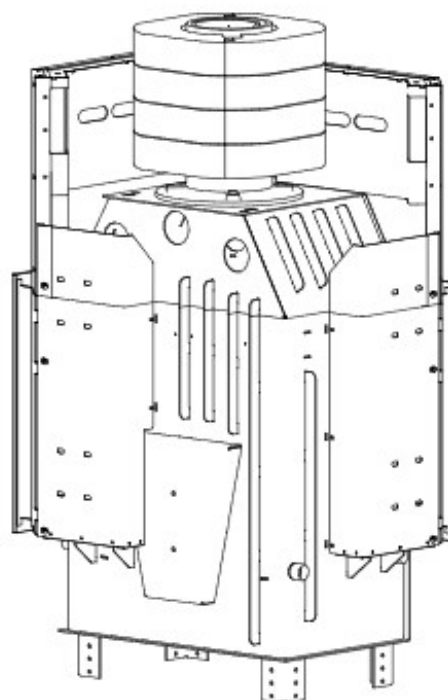

DH SM-BP-G

Blendrahmen

SMBPG-R30

Maße in mm

A - Einbaumaß
C - Zentrale Luftzufuhr
L - freie Glassichtfläche

Adapterflansch für CMS

CMS-F50

Maße in mm

A - Einbaumaß
C - Zentrale Luftzufuhr
L - freie Glassichtfläche

Aufsatzspeicher

AKKUM KVDH

Maße in mm

A - Einbaumaß
C - Zentrale Luftzufuhr
L - freie Glassichtfläche