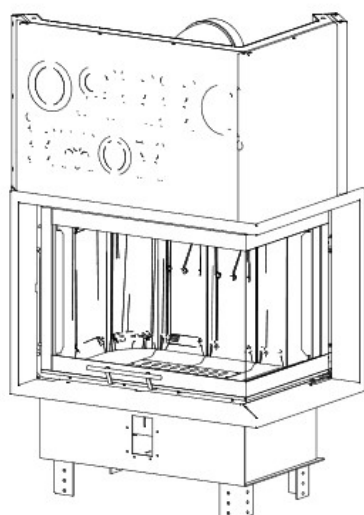

DH SM-BP-G

Blendrahmen

SMBPG-R30

Maße in mm

A - Einbaumaß
C - Zentrale Luftzufuhr
L - freie Glassichtfläche

Adapterflansch für CMS

CMS-F50

Maße in mm

A - Einbaumaß
C - Zentrale Luftzufuhr
L - freie Glassichtfläche

Aufsatzspeicher

AKKUM KVDH

Maße in mm

A - Einbaumaß
C - Zentrale Luftzufuhr
L - freie Glassichtfläche