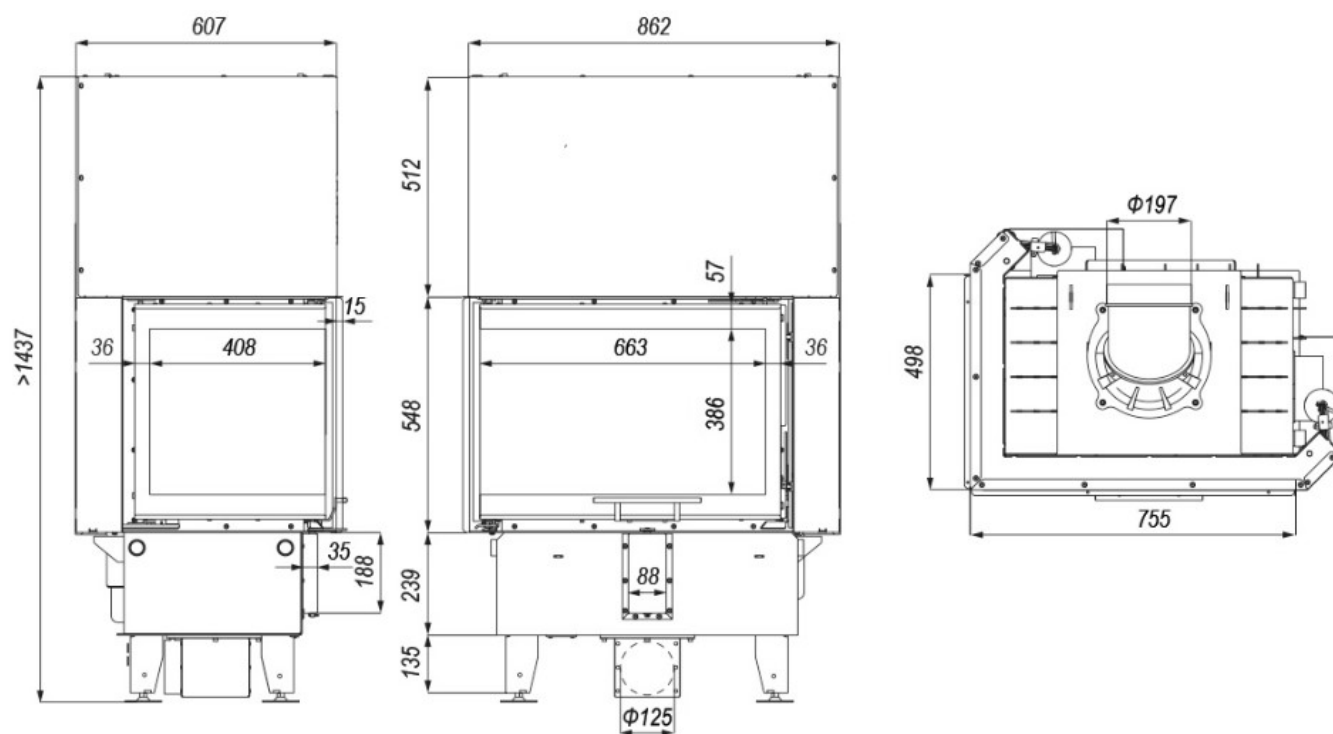

DH SM-BP-G

Blendrahmen

SMBPG-R30

Maße in mm

A - Einbaumaß
C - Zentrale Luftzufuhr
L - freie Glassichtfläche

Adapterflansch für CMS

CMS-F50

Maße in mm

A - Einbaumaß
C - Zentrale Luftzufuhr
L - freie Glassichtfläche

Aufsatzspeicher

AKKUM KVDH

Maße in mm

A - Einbaumaß
C - Zentrale Luftzufuhr
L - freie Glassichtfläche