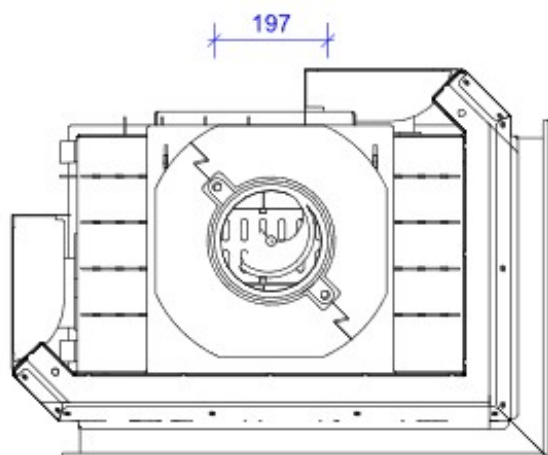

DH SM-BP-G

Blendrahmen

SMBPG-R30

Maße in mm

A - Einbaumaß
C - Zentrale Luftzufuhr
L - freie Glassichtfläche

Adapterflansch für CMS

CMS-F50

Maße in mm

A - Einbaumaß
C - Zentrale Luftzufuhr
L - freie Glassichtfläche

Aufsatzspeicher

AKKUM KVDH

Maße in mm

A - Einbaumaß
C - Zentrale Luftzufuhr
L - freie Glassichtfläche