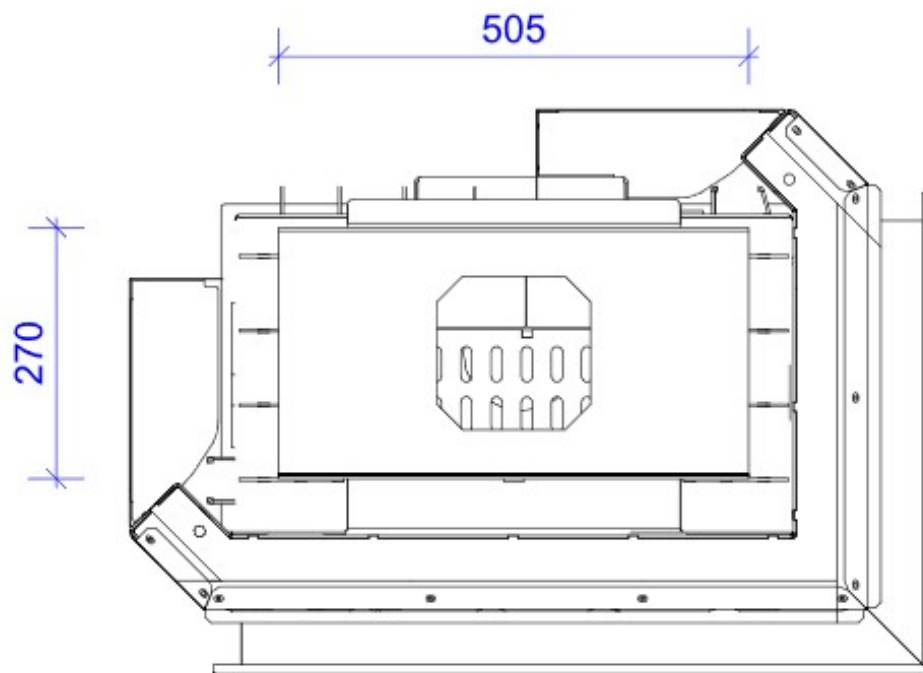

DH SM-BP-G

Blendrahmen

SMBPG-R30

Maße in mm

A - Einbaumaß
C - Zentrale Luftzufuhr
L - freie Glassichtfläche

Adapterflansch für CMS

CMS-F50

Maße in mm

A - Einbaumaß
C - Zentrale Luftzufuhr
L - freie Glassichtfläche

Aufsatzspeicher

AKKUM KVDH

Maße in mm

A - Einbaumaß
C - Zentrale Luftzufuhr
L - freie Glassichtfläche