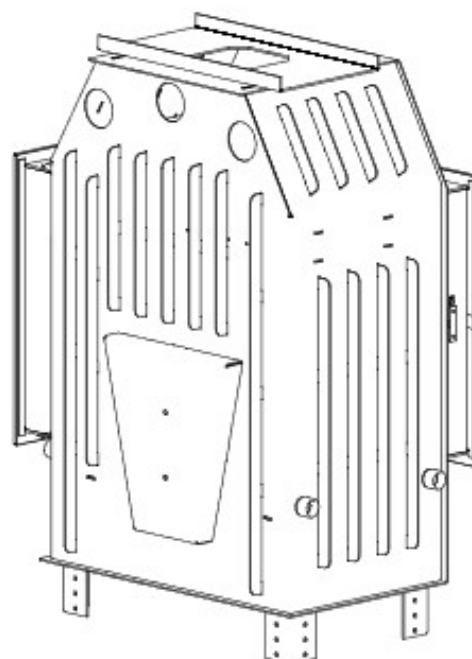

DH SM-BP

Blendrahmen

SMB-R30

Maße in mm

A - Einbaumaß
C - Zentrale Luftzufuhr
L - freie Glassichtfläche

Adapterflansch für CMS

CMS-F50

Maße in mm

A - Einbaumaß
C - Zentrale Luftzufuhr
L - freie Glassichtfläche

Aufsatzspeicher

AKKUM KVDH

Maße in mm

A - Einbaumaß
C - Zentrale Luftzufuhr
L - freie Glassichtfläche