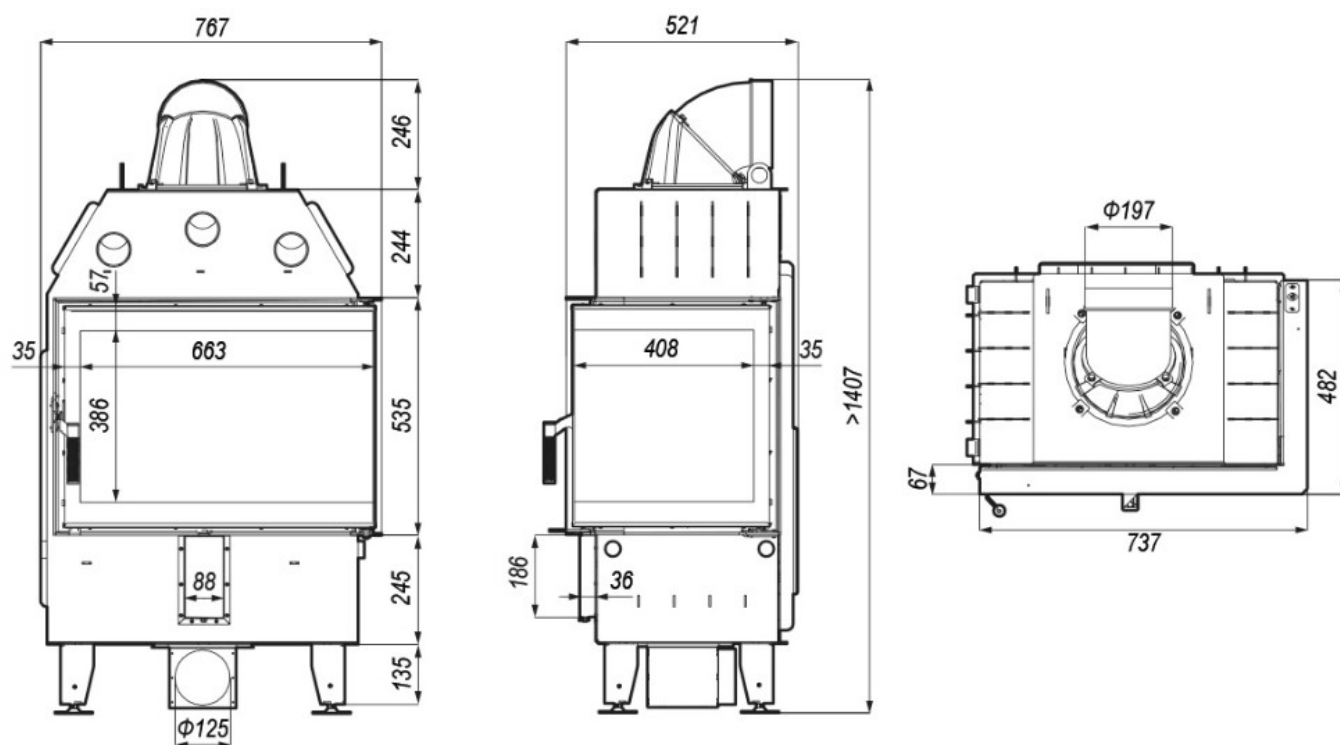

DH SM-BP

Blendrahmen

SMB-R30

Maße in mm

A - Einbaumaß
C - Zentrale Luftzufuhr
L - freie Glassichtfläche

Adapterflansch für CMS

CMS-F50

Maße in mm

A - Einbaumaß
C - Zentrale Luftzufuhr
L - freie Glassichtfläche

Aufsatzspeicher

AKKUM KVDH

Maße in mm

A - Einbaumaß
C - Zentrale Luftzufuhr
L - freie Glassichtfläche