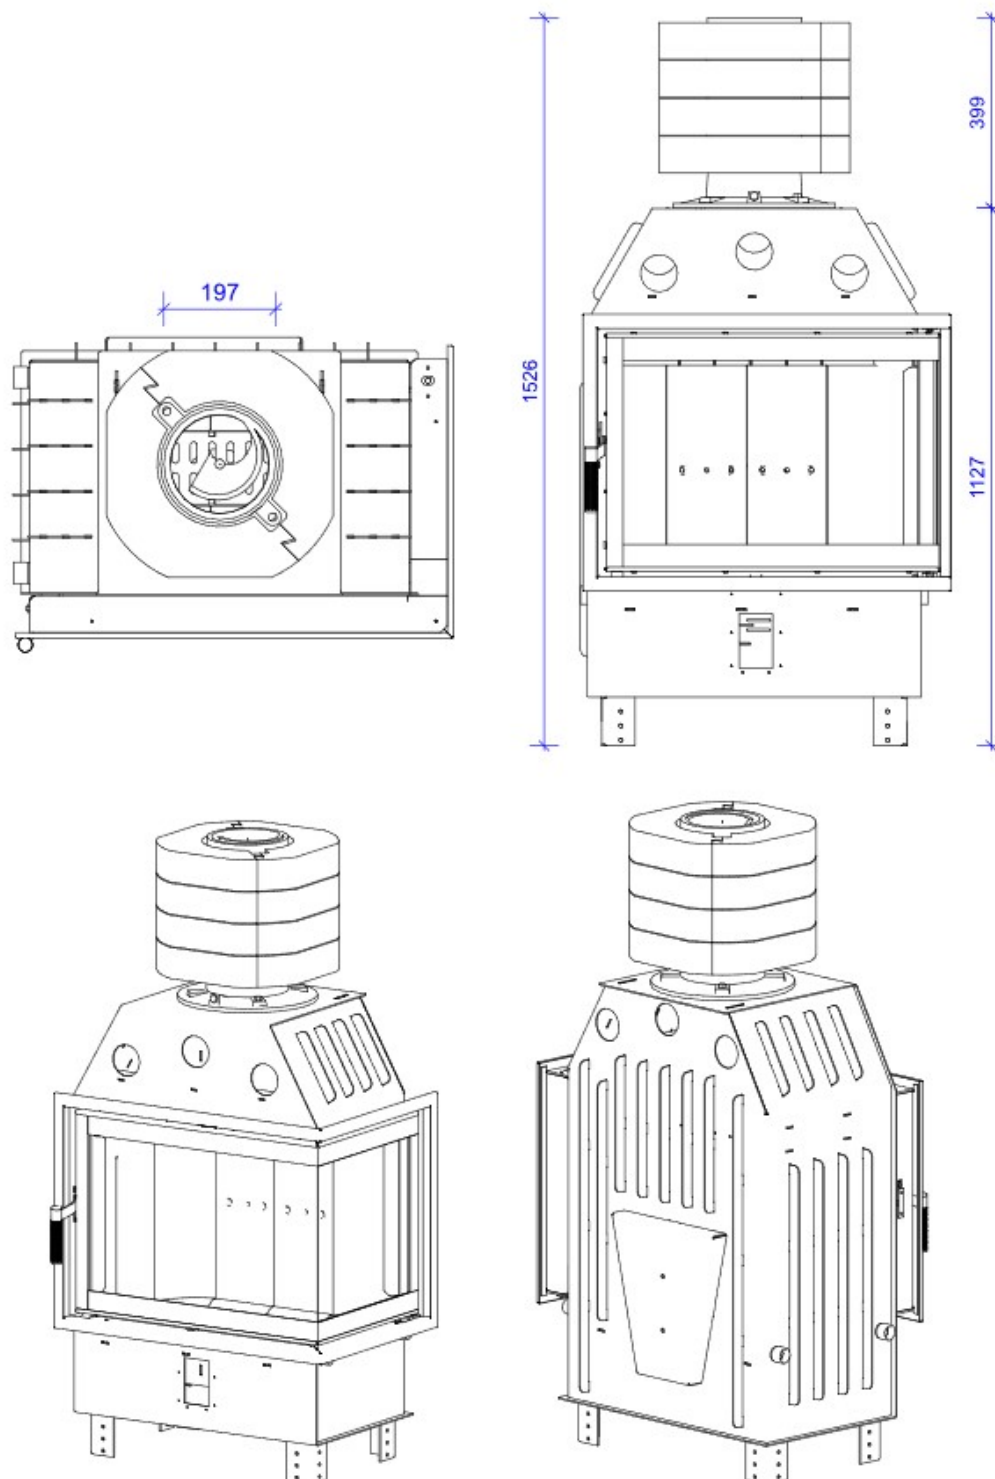

DH SM-BP

Blendrahmen

SMB-R30

Maße in mm

A - Einbaumaß
C - Zentrale Luftzufuhr
L - freie Glassichtfläche

Adapterflansch für CMS

CMS-F50

Maße in mm

A - Einbaumaß
C - Zentrale Luftzufuhr
L - freie Glassichtfläche

Aufsatzspeicher

AKKUM KVDH

Maße in mm

A - Einbaumaß
C - Zentrale Luftzufuhr
L - freie Glassichtfläche