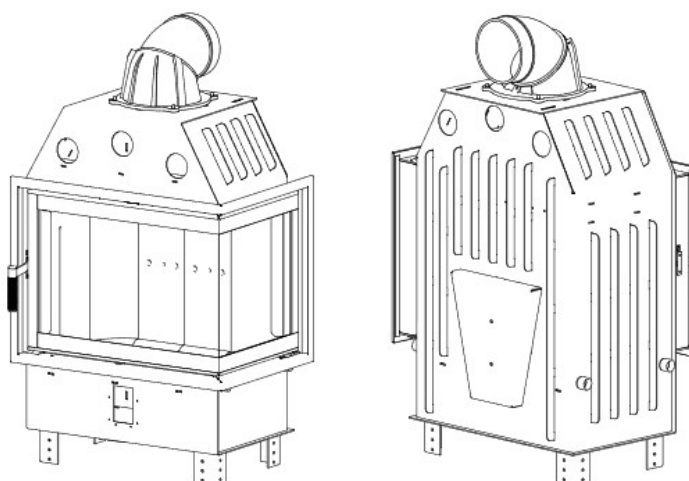

DH SM-BP

Blendrahmen

SMB-R30

Maße in mm

A - Einbaumaß
C - Zentrale Luftzufuhr
L - freie Glassichtfläche

Adapterflansch für CMS

CMS-F50

Maße in mm

A - Einbaumaß
C - Zentrale Luftzufuhr
L - freie Glassichtfläche

Aufsatzspeicher

AKKUM KVDH

Maße in mm

A - Einbaumaß
C - Zentrale Luftzufuhr
L - freie Glassichtfläche