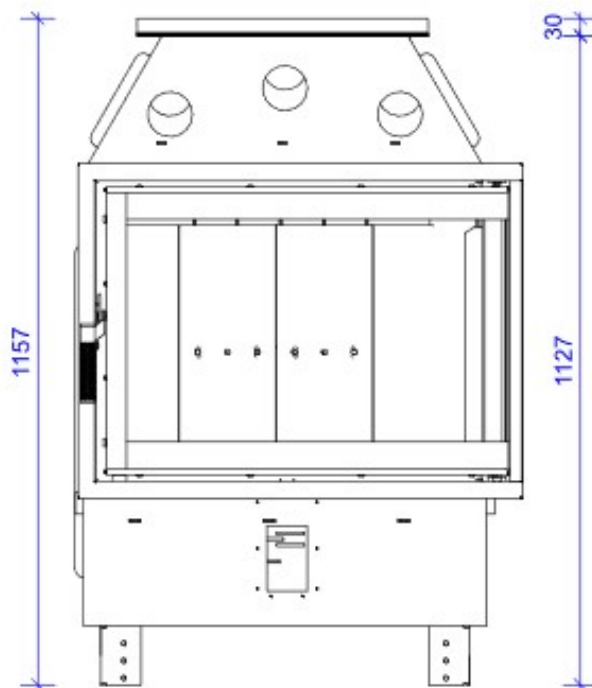

DH SM-BP

Blendrahmen

SMB-R30

Maße in mm

A - Einbaumaß
C - Zentrale Luftzufuhr
L - freie Glassichtfläche

Adapterflansch für CMS

CMS-F50

Maße in mm

A - Einbaumaß
C - Zentrale Luftzufuhr
L - freie Glassichtfläche

Aufsatzspeicher

AKKUM KVDH

Maße in mm

A - Einbaumaß
C - Zentrale Luftzufuhr
L - freie Glassichtfläche