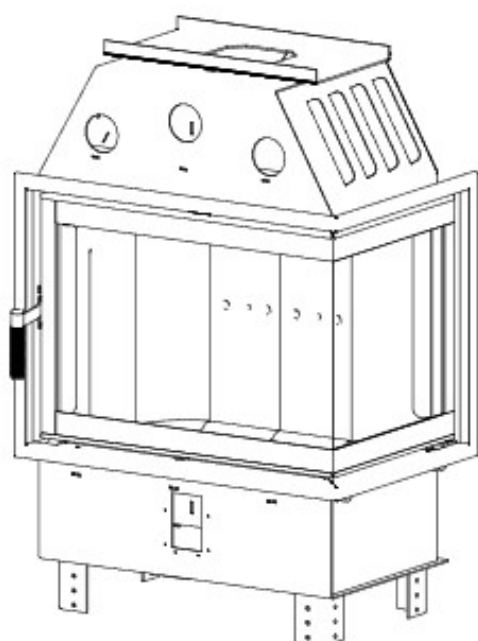

DH SM-BP

Blendrahmen

SMB-R30

Maße in mm

A - Einbaumaß
C - Zentrale Luftzufuhr
L - freie Glassichtfläche

Adapterflansch für CMS

CMS-F50

Maße in mm

A - Einbaumaß
C - Zentrale Luftzufuhr
L - freie Glassichtfläche

Aufsatzspeicher

AKKUM KVDH

Maße in mm

A - Einbaumaß
C - Zentrale Luftzufuhr
L - freie Glassichtfläche