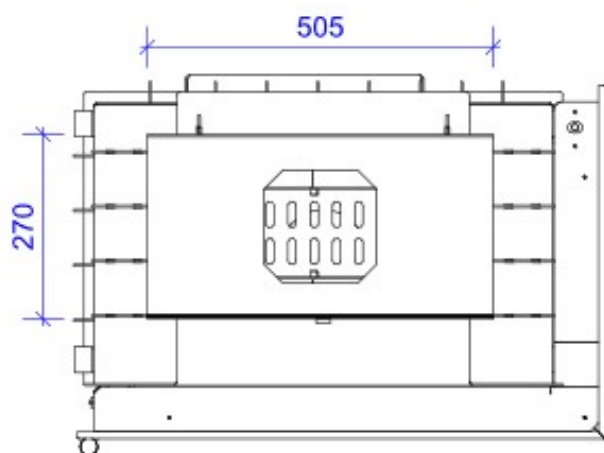

DH SM-BP

Blendrahmen

SMB-R30

Maße in mm

A - Einbaumaß
C - Zentrale Luftzufuhr
L - freie Glassichtfläche

Adapterflansch für CMS

CMS-F50

Maße in mm

A - Einbaumaß
C - Zentrale Luftzufuhr
L - freie Glassichtfläche

Aufsatzspeicher

AKKUM KVDH

Maße in mm

A - Einbaumaß
C - Zentrale Luftzufuhr
L - freie Glassichtfläche