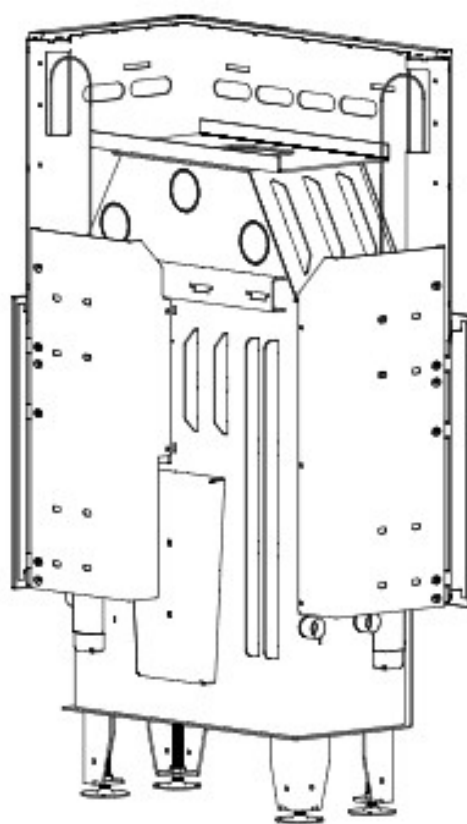

DH SM-BL-sl-G

Blendrahmen

SMBLsIG-R30

Maße in mm

A - Einbaumaß
C - Zentrale Luftzufuhr
L - freie Glassichtfläche

Adapterflansch für CMS

CMS-F50

Maße in mm

A - Einbaumaß
C - Zentrale Luftzufuhr
L - freie Glassichtfläche