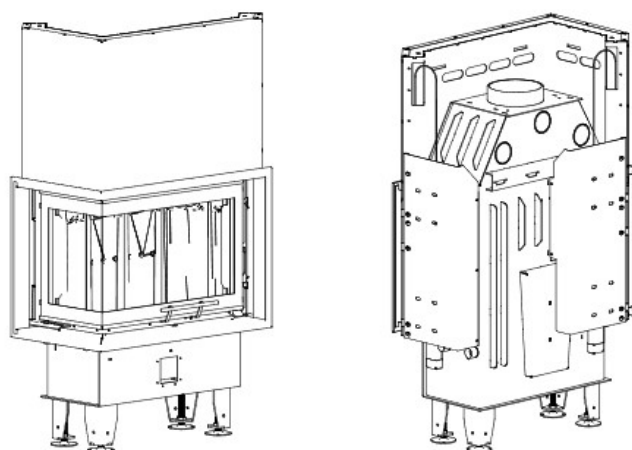

DH SM-BL-sl-G

Blendrahmen

SMBLsIG-R30

Maße in mm

A - Einbaumaß
C - Zentrale Luftzufuhr
L - freie Glassichtfläche

Adapterflansch für CMS

CMS-F50

Maße in mm

A - Einbaumaß
C - Zentrale Luftzufuhr
L - freie Glassichtfläche