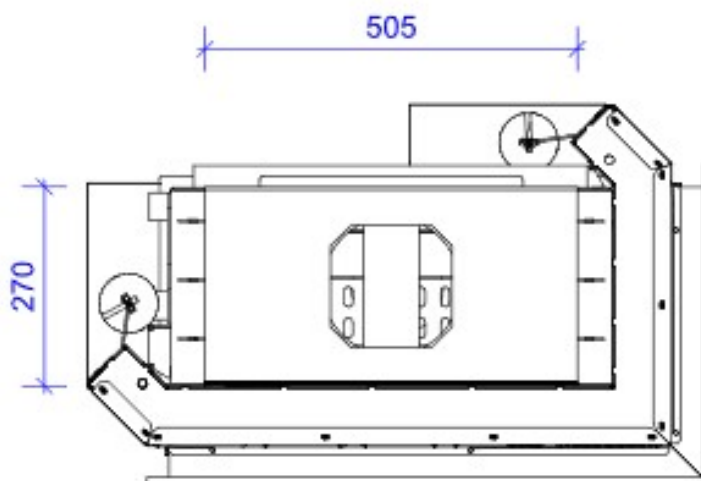

DH SM-BL-sl-G

Blendrahmen

SMBLsIG-R30

Maße in mm

A - Einbaumaß
C - Zentrale Luftzufuhr
L - freie Glassichtfläche

Adapterflansch für CMS

CMS-F50

Maße in mm

A - Einbaumaß
C - Zentrale Luftzufuhr
L - freie Glassichtfläche