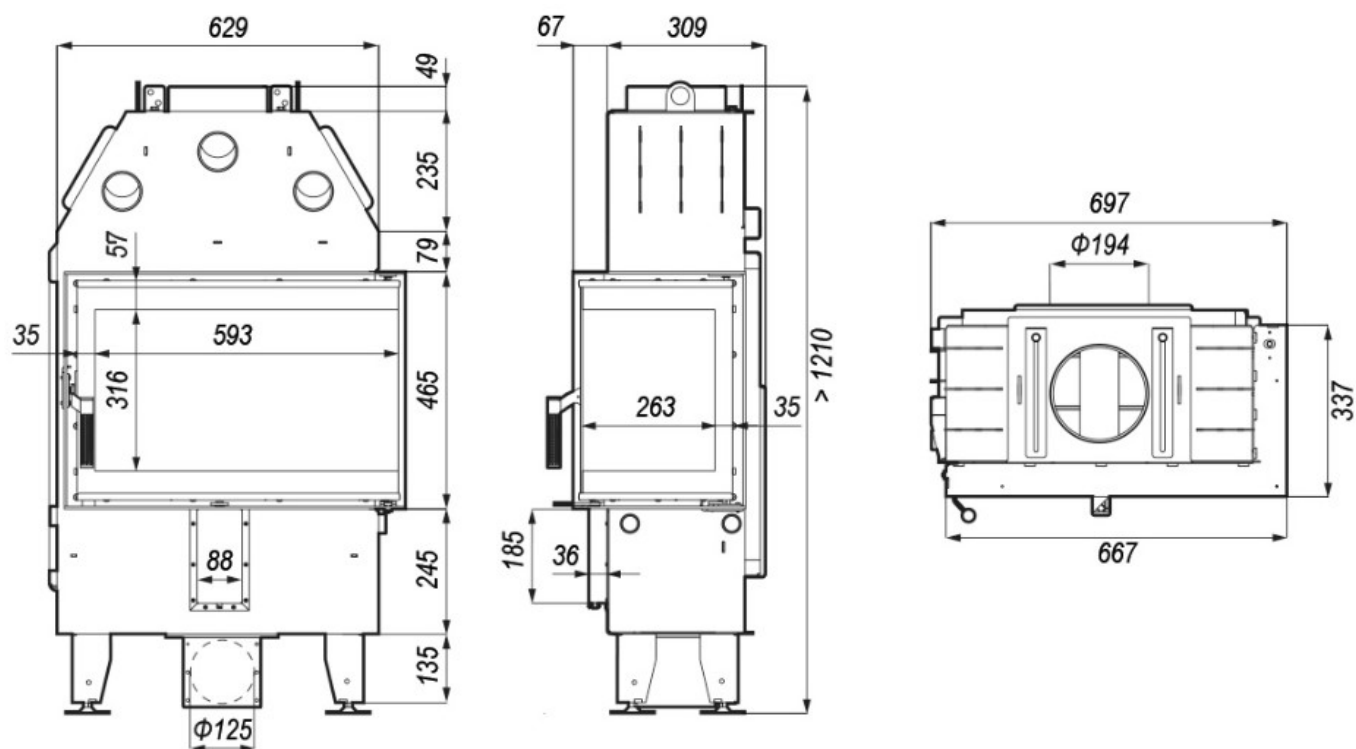

DH SM-BL-sl-G

Blendrahmen

SMBLsIG-R30

Maße in mm

A - Einbaumaß
C - Zentrale Luftzufuhr
L - freie Glassichtfläche

Adapterflansch für CMS

CMS-F50

Maße in mm

A - Einbaumaß
C - Zentrale Luftzufuhr
L - freie Glassichtfläche