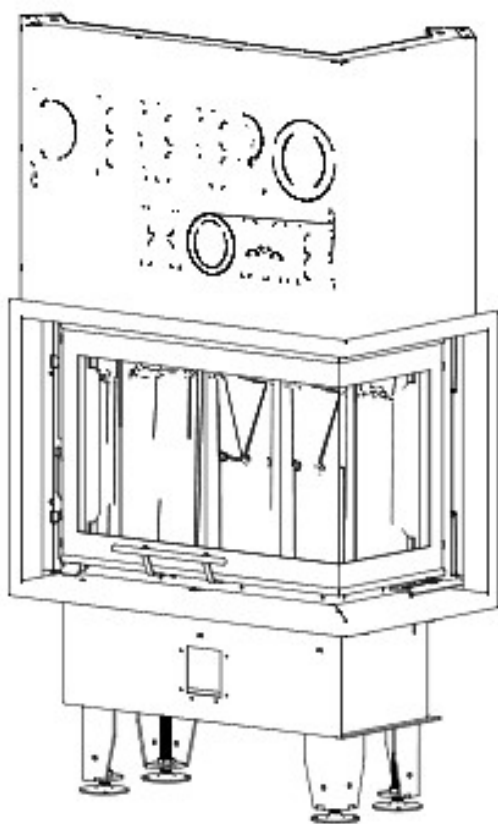

DH SM-BL-sl-G

Blendrahmen

SMBLsIG-R30

Maße in mm

A - Einbaumaß
C - Zentrale Luftzufuhr
L - freie Glassichtfläche

Adapterflansch für CMS

CMS-F50

Maße in mm

A - Einbaumaß
C - Zentrale Luftzufuhr
L - freie Glassichtfläche