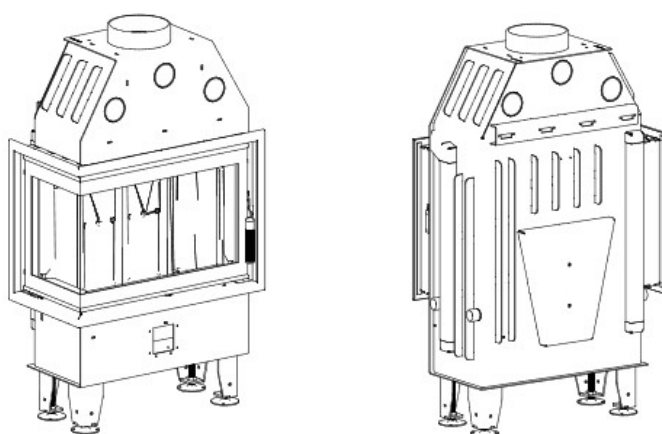

DH SM-BL-sl

Blendrahmen

SMBsl-R30

Maße in mm

A - Einbaumaß
C - Zentrale Luftzufuhr
L - freie Glassichtfläche

Adapterflansch für CMS

CMS-F50

Maße in mm

A - Einbaumaß
C - Zentrale Luftzufuhr
L - freie Glassichtfläche