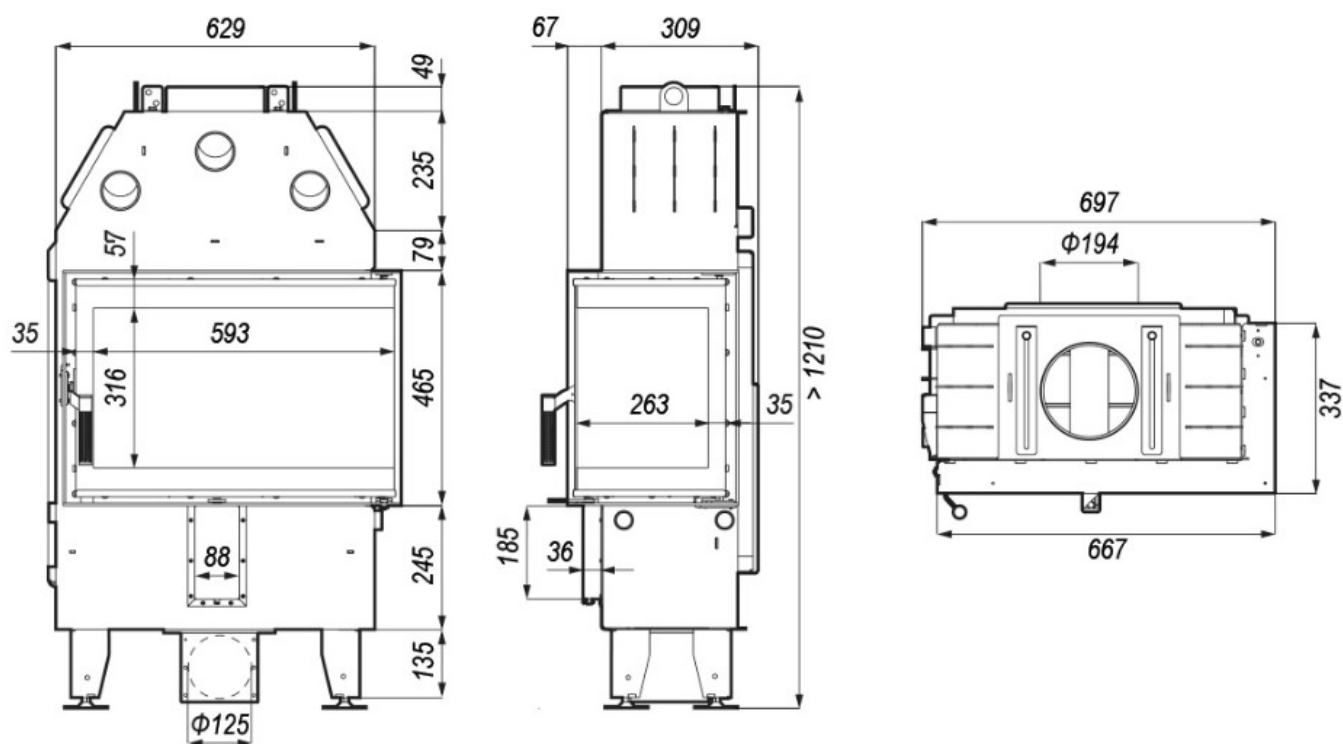

DH SM-BL-sl

Blendrahmen

SMBsl-R30

Maße in mm

A - Einbaumaß
C - Zentrale Luftzufuhr
L - freie Glassichtfläche

Adapterflansch für CMS

CMS-F50

Maße in mm

A - Einbaumaß
C - Zentrale Luftzufuhr
L - freie Glassichtfläche