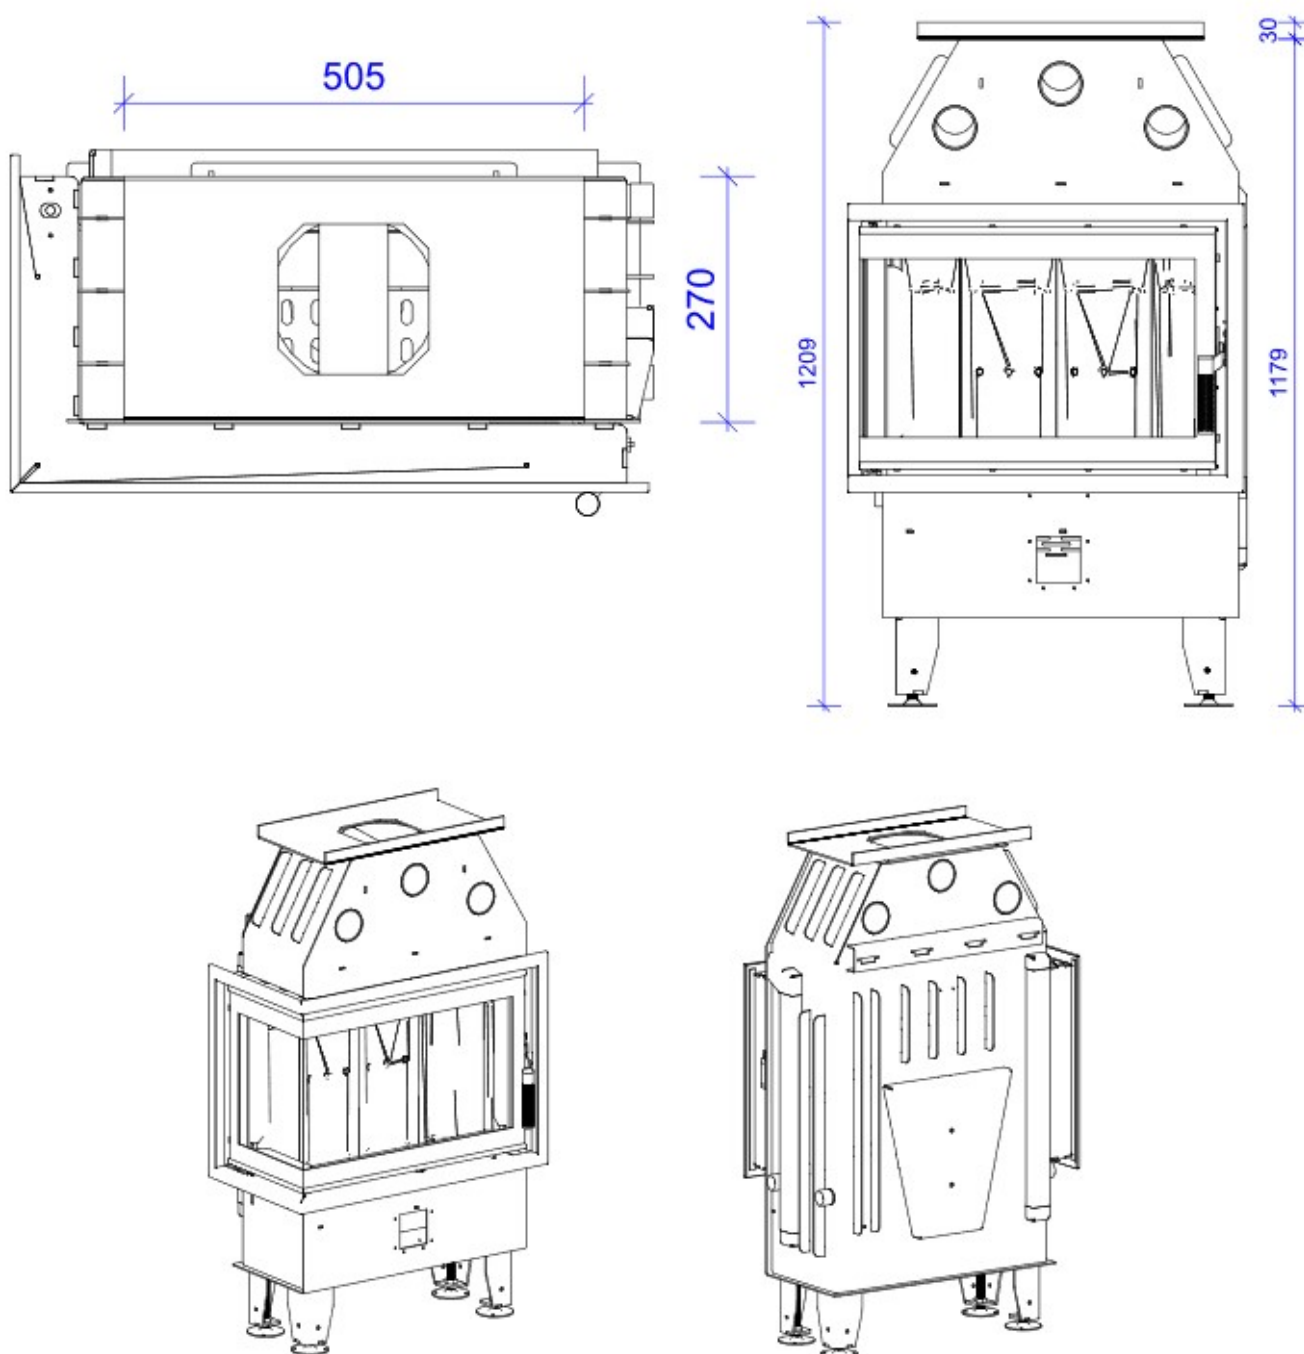

DH SM-BL-sl

Blendrahmen

SMBsl-R30

Maße in mm

A - Einbaumaß
C - Zentrale Luftzufuhr
L - freie Glassichtfläche

Adapterflansch für CMS

CMS-F50

Maße in mm

A - Einbaumaß
C - Zentrale Luftzufuhr
L - freie Glassichtfläche