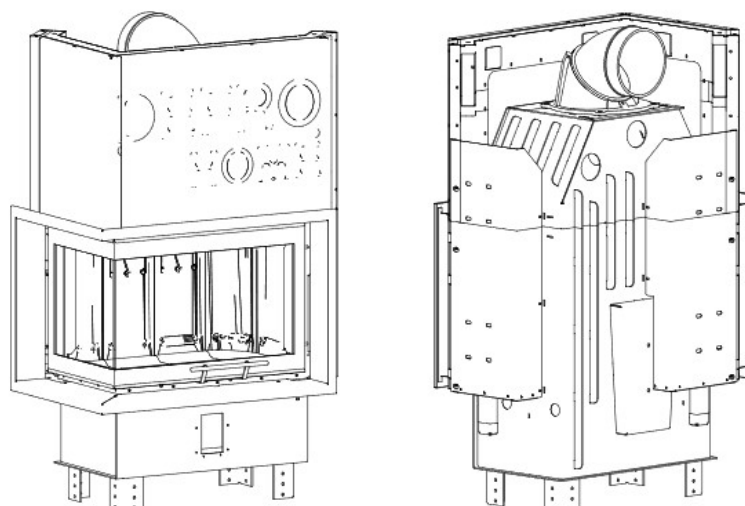

DH SM-BL-m-G

Blendrahmen

SMBLmG-R30

Maße in mm

A - Einbaumaß
C - Zentrale Luftzufuhr
L - freie Glassichtfläche

Adapterflansch für CMS

CMS-F50

Maße in mm

A - Einbaumaß
C - Zentrale Luftzufuhr
L - freie Glassichtfläche