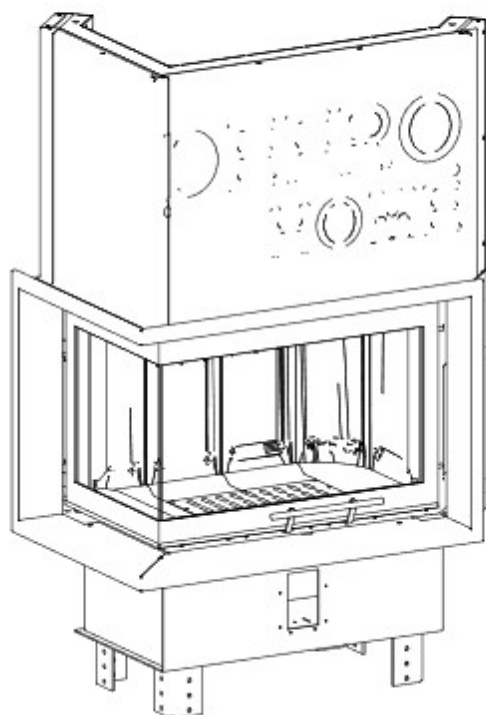

DH SM-BL-m-G

Blendrahmen

SMBLmG-R30

Maße in mm

A - Einbaumaß
C - Zentrale Luftzufuhr
L - freie Glassichtfläche

Adapterflansch für CMS

CMS-F50

Maße in mm

A - Einbaumaß
C - Zentrale Luftzufuhr
L - freie Glassichtfläche