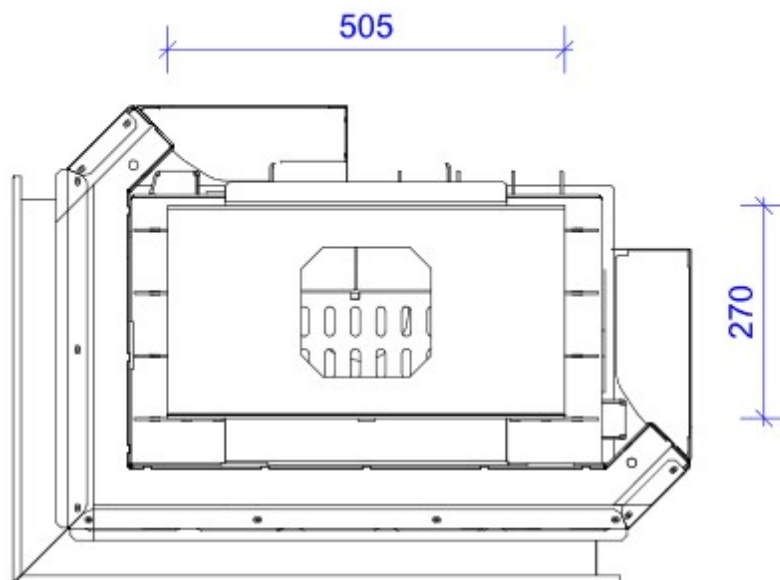

DH SM-BL-m-G

Blendrahmen

SMBLmG-R30

Maße in mm

A - Einbaumaß
C - Zentrale Luftzufuhr
L - freie Glassichtfläche

Adapterflansch für CMS

CMS-F50

Maße in mm

A - Einbaumaß
C - Zentrale Luftzufuhr
L - freie Glassichtfläche