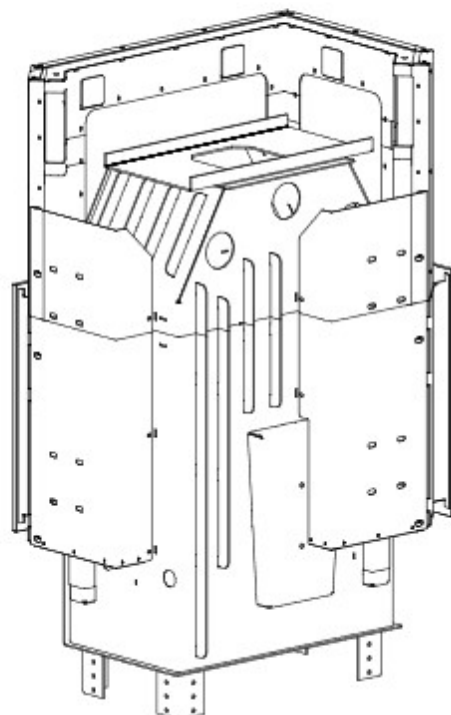

DH SM-BL-m-G

Blendrahmen

SMBLmG-R30

Maße in mm

A - Einbaumaß
C - Zentrale Luftzufuhr
L - freie Glassichtfläche

Adapterflansch für CMS

CMS-F50

Maße in mm

A - Einbaumaß
C - Zentrale Luftzufuhr
L - freie Glassichtfläche