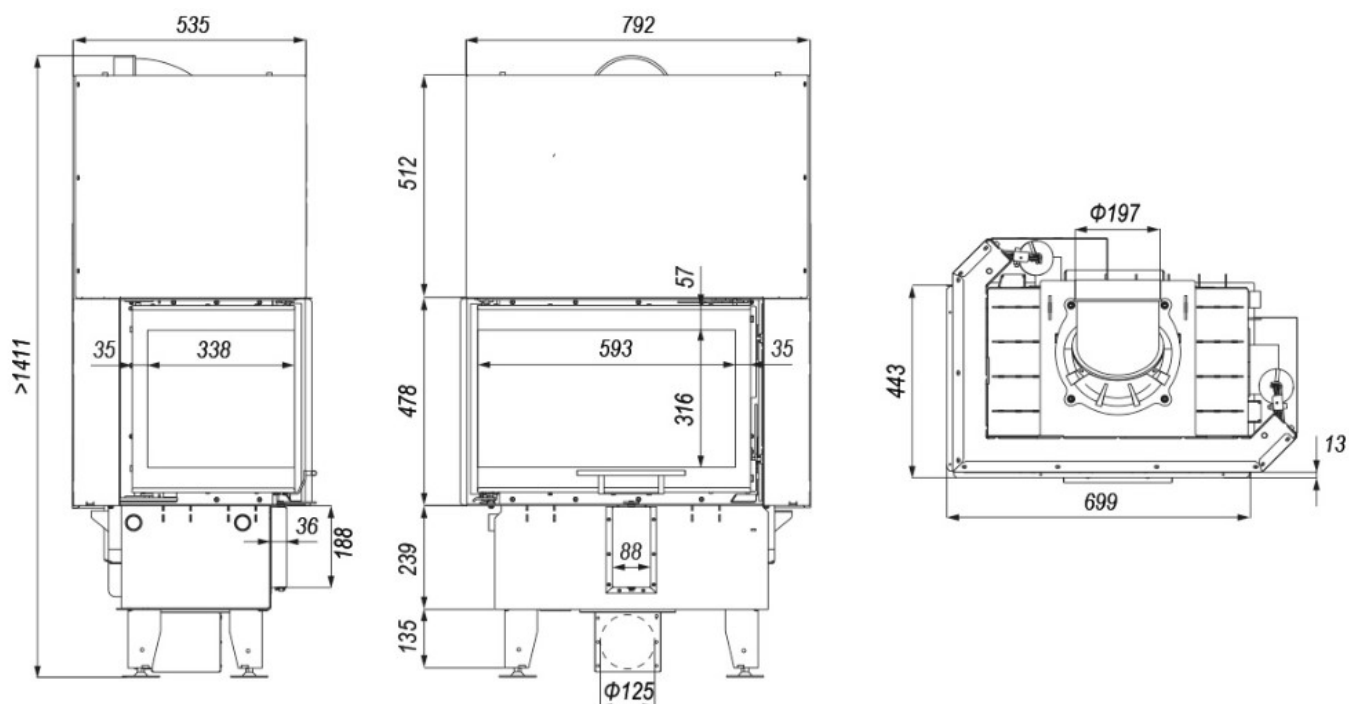

DH SM-BL-m-G

Blendrahmen

SMBLmG-R30

Maße in mm

A - Einbaumaß
C - Zentrale Luftzufuhr
L - freie Glassichtfläche

Adapterflansch für CMS

CMS-F50

Maße in mm

A - Einbaumaß
C - Zentrale Luftzufuhr
L - freie Glassichtfläche