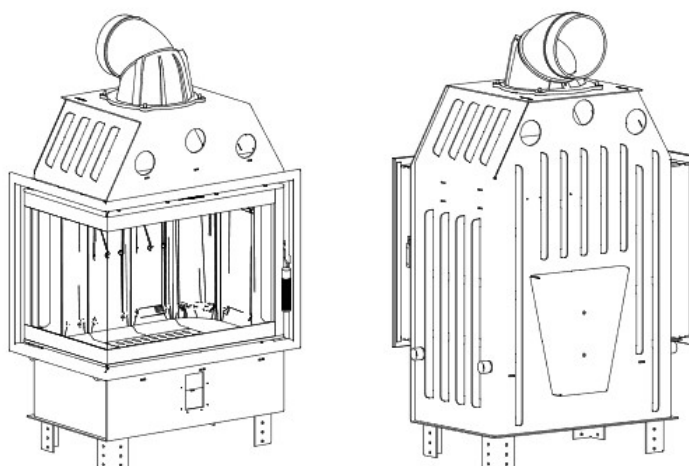

### Blendrahmen

SMB-R30

Maße in mm

A - Einbaumaß  
C - Zentrale Luftzufuhr  
L - freie Glassichtfläche

DH SM-BL

### Adapterflansch für CMS

CMS-F50

Maße in mm

A - Einbaumaß  
C - Zentrale Luftzufuhr  
L - freie Glassichtfläche

### Aufsatzspeicher

AKKUM KVDH

Maße in mm

A - Einbaumaß  
C - Zentrale Luftzufuhr  
L - freie Glassichtfläche