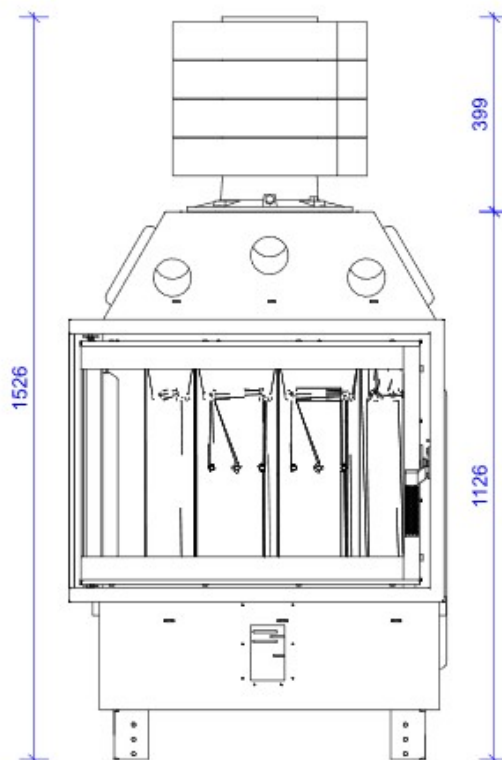

### Blendrahmen

SMB-R30

Maße in mm

A - Einbaumaß  
C - Zentrale Luftzufuhr  
L - freie Glassichtfläche

DH SM-BL

### Adapterflansch für CMS

CMS-F50

Maße in mm

A - Einbaumaß  
C - Zentrale Luftzufuhr  
L - freie Glassichtfläche

### Aufsatzspeicher

AKKUM KVDH

Maße in mm

A - Einbaumaß  
C - Zentrale Luftzufuhr  
L - freie Glassichtfläche