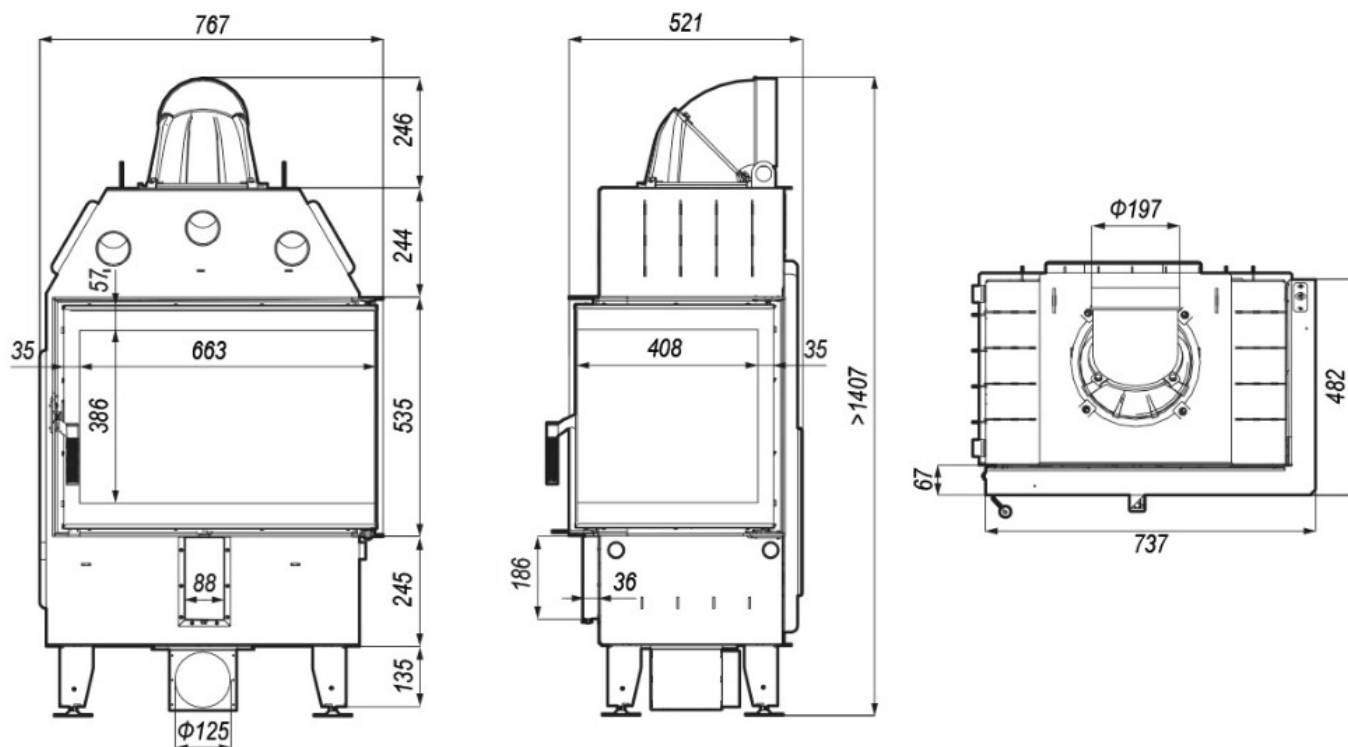

### Blendrahmen

SMB-R30

Maße in mm

A - Einbaumaß  
C - Zentrale Luftzufuhr  
L - freie Glassichtfläche

DH SM-BL

### Adapterflansch für CMS

CMS-F50

Maße in mm

A - Einbaumaß  
C - Zentrale Luftzufuhr  
L - freie Glassichtfläche

### Aufsatzspeicher

AKKUM KVDH

Maße in mm

A - Einbaumaß  
C - Zentrale Luftzufuhr  
L - freie Glassichtfläche