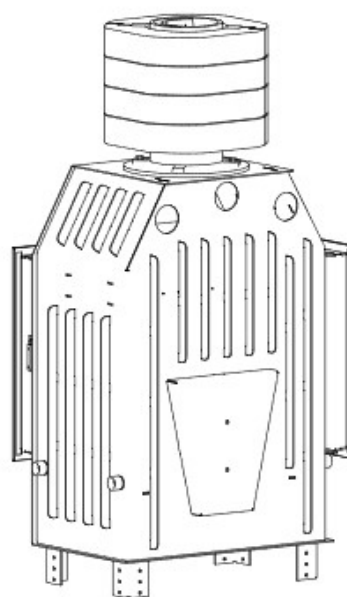

### Blendrahmen

SMB-R30

Maße in mm

A - Einbaumaß  
C - Zentrale Luftzufuhr  
L - freie Glassichtfläche

DH SM-BL

### Adapterflansch für CMS

CMS-F50

Maße in mm

A - Einbaumaß  
C - Zentrale Luftzufuhr  
L - freie Glassichtfläche

### Aufsatzspeicher

AKKUM KVDH

Maße in mm

A - Einbaumaß  
C - Zentrale Luftzufuhr  
L - freie Glassichtfläche