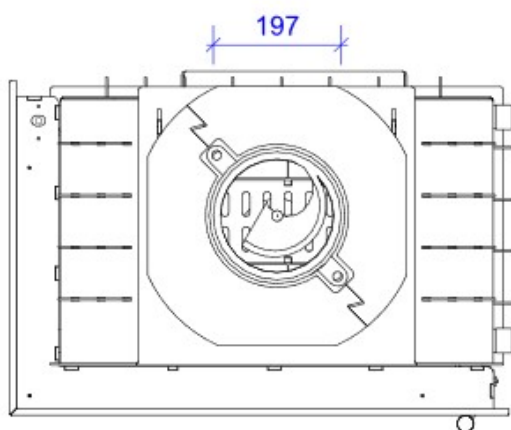

### Blendrahmen

SMB-R30

Maße in mm

A - Einbaumaß  
C - Zentrale Luftzufuhr  
L - freie Glassichtfläche

DH SM-BL

### Adapterflansch für CMS

CMS-F50

Maße in mm

A - Einbaumaß  
C - Zentrale Luftzufuhr  
L - freie Glassichtfläche

### Aufsatzspeicher

AKKUM KVDH

Maße in mm

A - Einbaumaß  
C - Zentrale Luftzufuhr  
L - freie Glassichtfläche