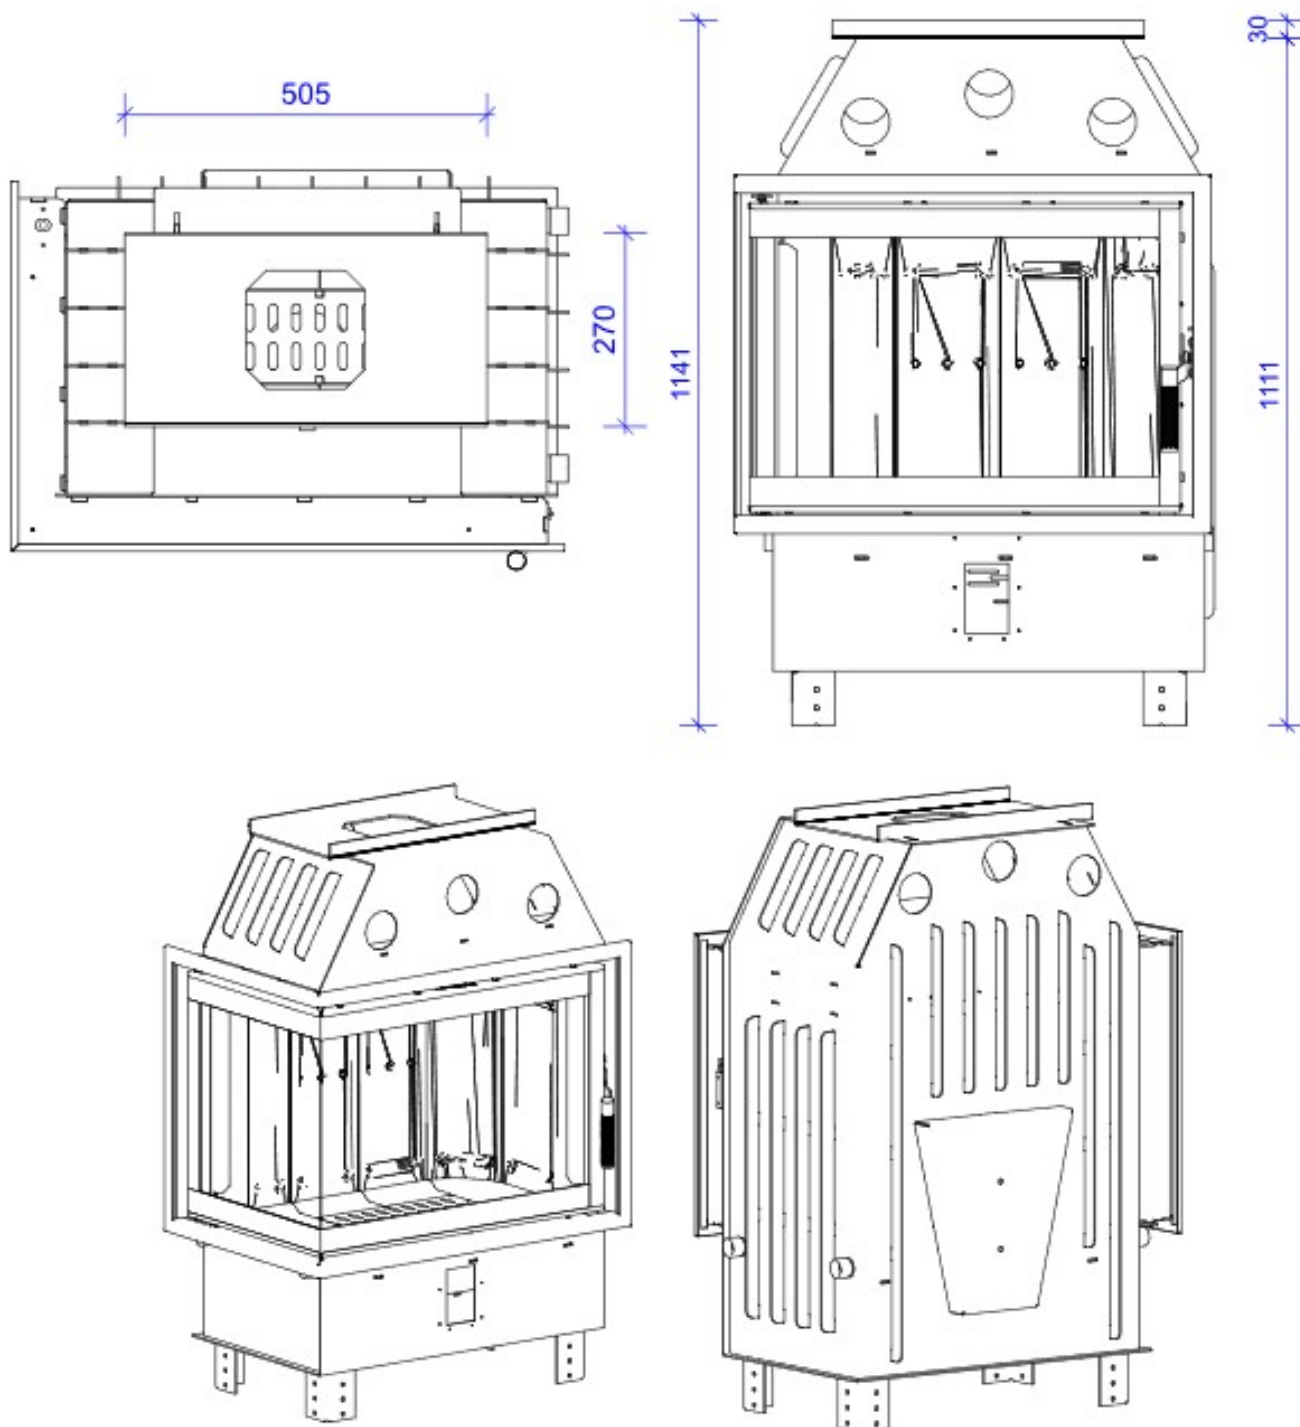

### Blendrahmen

SMB-R30

Maße in mm

A - Einbaumaß  
C - Zentrale Luftzufuhr  
L - freie Glassichtfläche

DH SM-BL

### Adapterflansch für CMS

CMS-F50

Maße in mm

A - Einbaumaß  
C - Zentrale Luftzufuhr  
L - freie Glassichtfläche

### Aufsatzspeicher

AKKUM KVDH

Maße in mm

A - Einbaumaß  
C - Zentrale Luftzufuhr  
L - freie Glassichtfläche