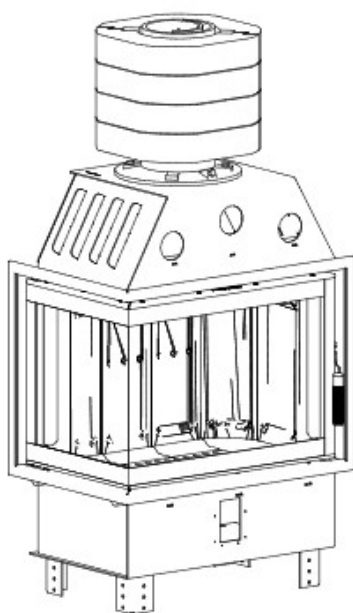

### Blendrahmen

SMB-R30

Maße in mm

A - Einbaumaß  
C - Zentrale Luftzufuhr  
L - freie Glassichtfläche

DH SM-BL

### Adapterflansch für CMS

CMS-F50

Maße in mm

A - Einbaumaß  
C - Zentrale Luftzufuhr  
L - freie Glassichtfläche

### Aufsatzspeicher

AKKUM KVDH

Maße in mm

A - Einbaumaß  
C - Zentrale Luftzufuhr  
L - freie Glassichtfläche