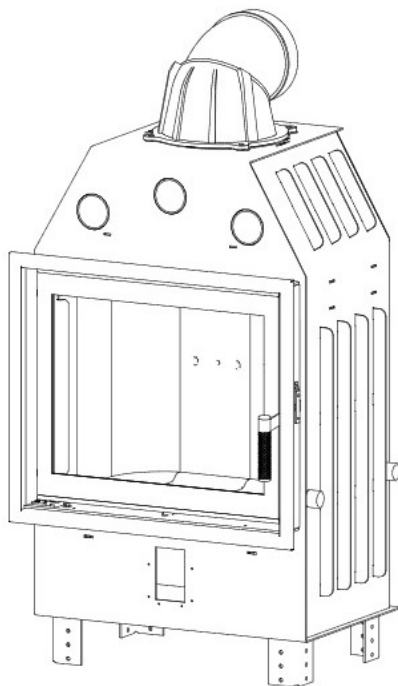

Blendrahmen

SM-R30

Maße in mm

A - Einbaumaß
C - Zentrale Luftzufuhr
L - freie Glassichtfläche

Adapterflansch für CMS

CMS-F50

Maße in mm

A - Einbaumaß
C - Zentrale Luftzufuhr
L - freie Glassichtfläche

Adapterflansch für CMS

CMS-F75

Maße in mm

A - Einbaumaß
C - Zentrale Luftzufuhr
L - freie Glassichtfläche

Aufsatzspeicher

AKKUM KVDH

Maße in mm

A - Einbaumaß
C - Zentrale Luftzufuhr
L - freie Glassichtfläche