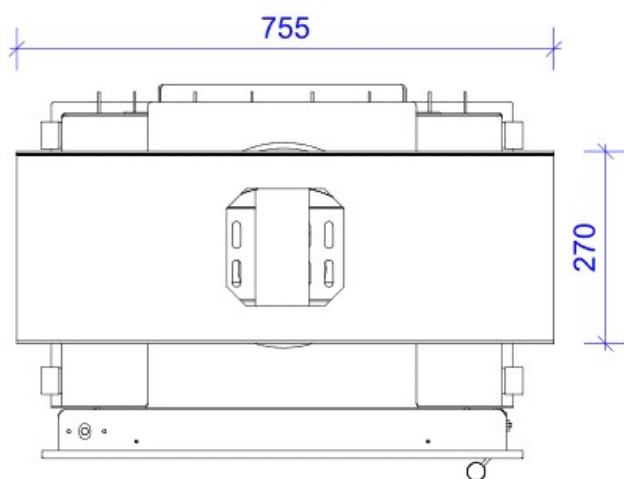

Blendrahmen

SM-R30

Maße in mm

A - Einbaumaß
C - Zentrale Luftzufuhr
L - freie Glassichtfläche

Adapterflansch für CMS

CMS-F50

Maße in mm

A - Einbaumaß
C - Zentrale Luftzufuhr
L - freie Glassichtfläche

Adapterflansch für CMS

CMS-F75

Maße in mm

A - Einbaumaß
C - Zentrale Luftzufuhr
L - freie Glassichtfläche

Aufsatzspeicher

AKKUM KVDH

Maße in mm

A - Einbaumaß
C - Zentrale Luftzufuhr
L - freie Glassichtfläche