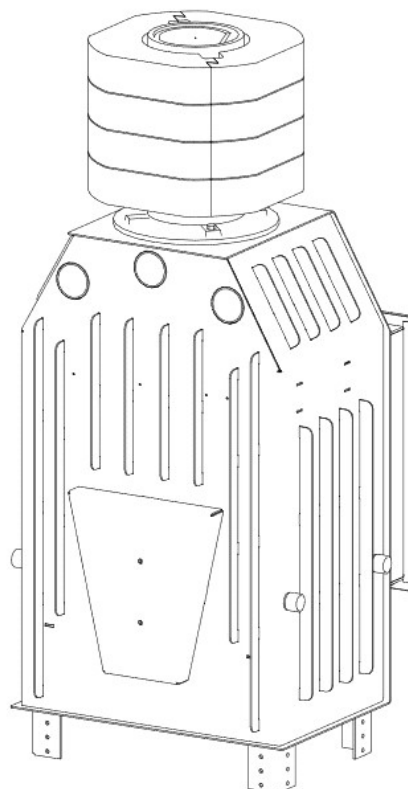

Blendrahmen

SM-R30

Maße in mm

A - Einbaumaß
C - Zentrale Luftzufuhr
L - freie Glassichtfläche

Adapterflansch für CMS

CMS-F50

Maße in mm

A - Einbaumaß
C - Zentrale Luftzufuhr
L - freie Glassichtfläche

Adapterflansch für CMS

CMS-F75

Maße in mm

A - Einbaumaß
C - Zentrale Luftzufuhr
L - freie Glassichtfläche

Aufsatzspeicher

AKKUM KVDH

Maße in mm

A - Einbaumaß
C - Zentrale Luftzufuhr
L - freie Glassichtfläche