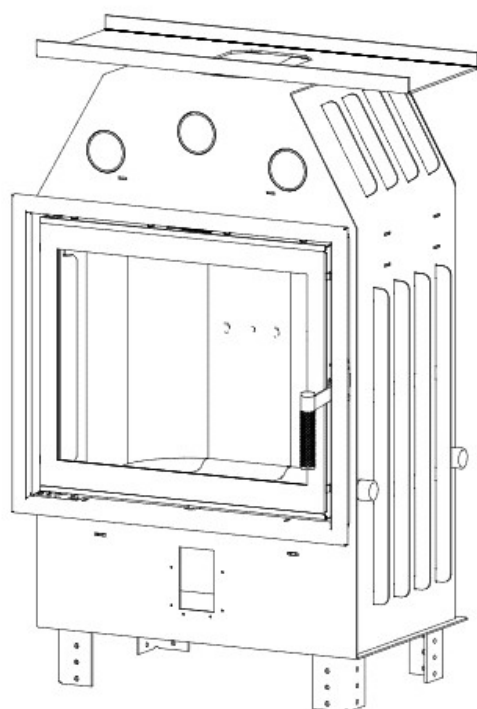

Blendrahmen

SM-R30

Maße in mm

A - Einbaumaß
C - Zentrale Luftzufuhr
L - freie Glassichtfläche

Adapterflansch für CMS

CMS-F50

Maße in mm

A - Einbaumaß
C - Zentrale Luftzufuhr
L - freie Glassichtfläche

Adapterflansch für CMS

CMS-F75

Maße in mm

A - Einbaumaß
C - Zentrale Luftzufuhr
L - freie Glassichtfläche

Aufsatzspeicher

AKKUM KVDH

Maße in mm

A - Einbaumaß
C - Zentrale Luftzufuhr
L - freie Glassichtfläche