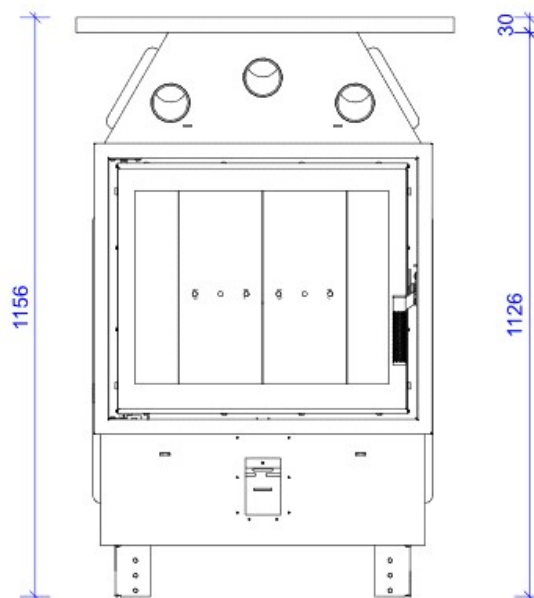

Blendrahmen

SM-R30

Maße in mm

A - Einbaumaß
C - Zentrale Luftzufuhr
L - freie Glassichtfläche

Adapterflansch für CMS

CMS-F50

Maße in mm

A - Einbaumaß
C - Zentrale Luftzufuhr
L - freie Glassichtfläche

Adapterflansch für CMS

CMS-F75

Maße in mm

A - Einbaumaß
C - Zentrale Luftzufuhr
L - freie Glassichtfläche

Aufsatzspeicher

AKKUM KVDH

Maße in mm

A - Einbaumaß
C - Zentrale Luftzufuhr
L - freie Glassichtfläche