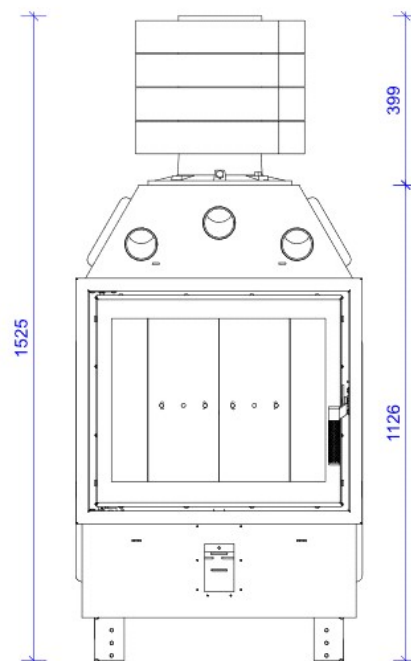

Blendrahmen

SM-R30

Maße in mm

A - Einbaumaß
C - Zentrale Luftzufuhr
L - freie Glassichtfläche

Adapterflansch für CMS

CMS-F50

Maße in mm

A - Einbaumaß
C - Zentrale Luftzufuhr
L - freie Glassichtfläche

Adapterflansch für CMS

CMS-F75

Maße in mm

A - Einbaumaß
C - Zentrale Luftzufuhr
L - freie Glassichtfläche

Aufsatzspeicher

AKKUM KVDH

Maße in mm

A - Einbaumaß
C - Zentrale Luftzufuhr
L - freie Glassichtfläche