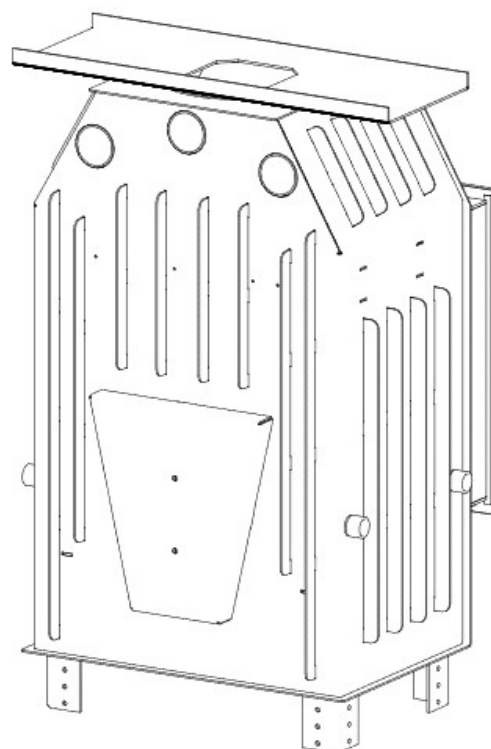

Blendrahmen

SM-R30

Maße in mm

A - Einbaumaß
C - Zentrale Luftzufuhr
L - freie Glassichtfläche

Adapterflansch für CMS

CMS-F50

Maße in mm

A - Einbaumaß
C - Zentrale Luftzufuhr
L - freie Glassichtfläche

Adapterflansch für CMS

CMS-F75

Maße in mm

A - Einbaumaß
C - Zentrale Luftzufuhr
L - freie Glassichtfläche

Aufsatzspeicher

AKKUM KVDH

Maße in mm

A - Einbaumaß
C - Zentrale Luftzufuhr
L - freie Glassichtfläche