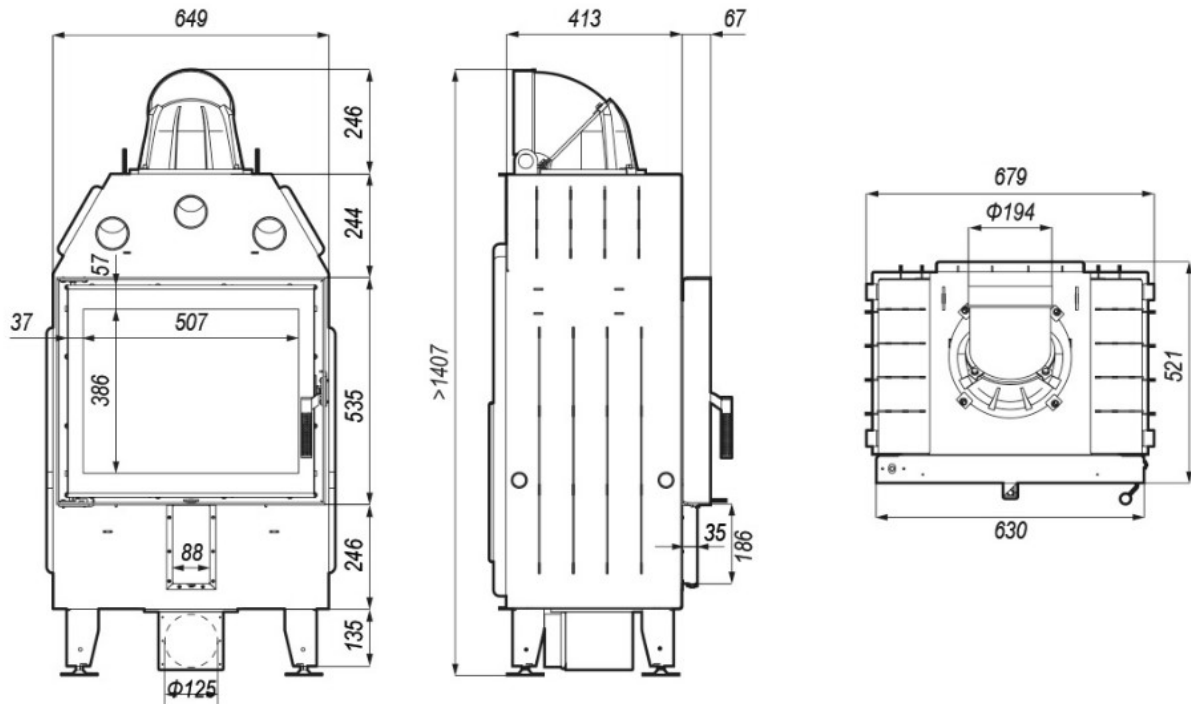

Blendrahmen

SM-R30

Maße in mm

A - Einbaumaß
C - Zentrale Luftzufuhr
L - freie Glassichtfläche

Adapterflansch für CMS

CMS-F50

Maße in mm

A - Einbaumaß
C - Zentrale Luftzufuhr
L - freie Glassichtfläche

Adapterflansch für CMS

CMS-F75

Maße in mm

A - Einbaumaß
C - Zentrale Luftzufuhr
L - freie Glassichtfläche

Aufsatzspeicher

AKKUM KVDH

Maße in mm

A - Einbaumaß
C - Zentrale Luftzufuhr
L - freie Glassichtfläche