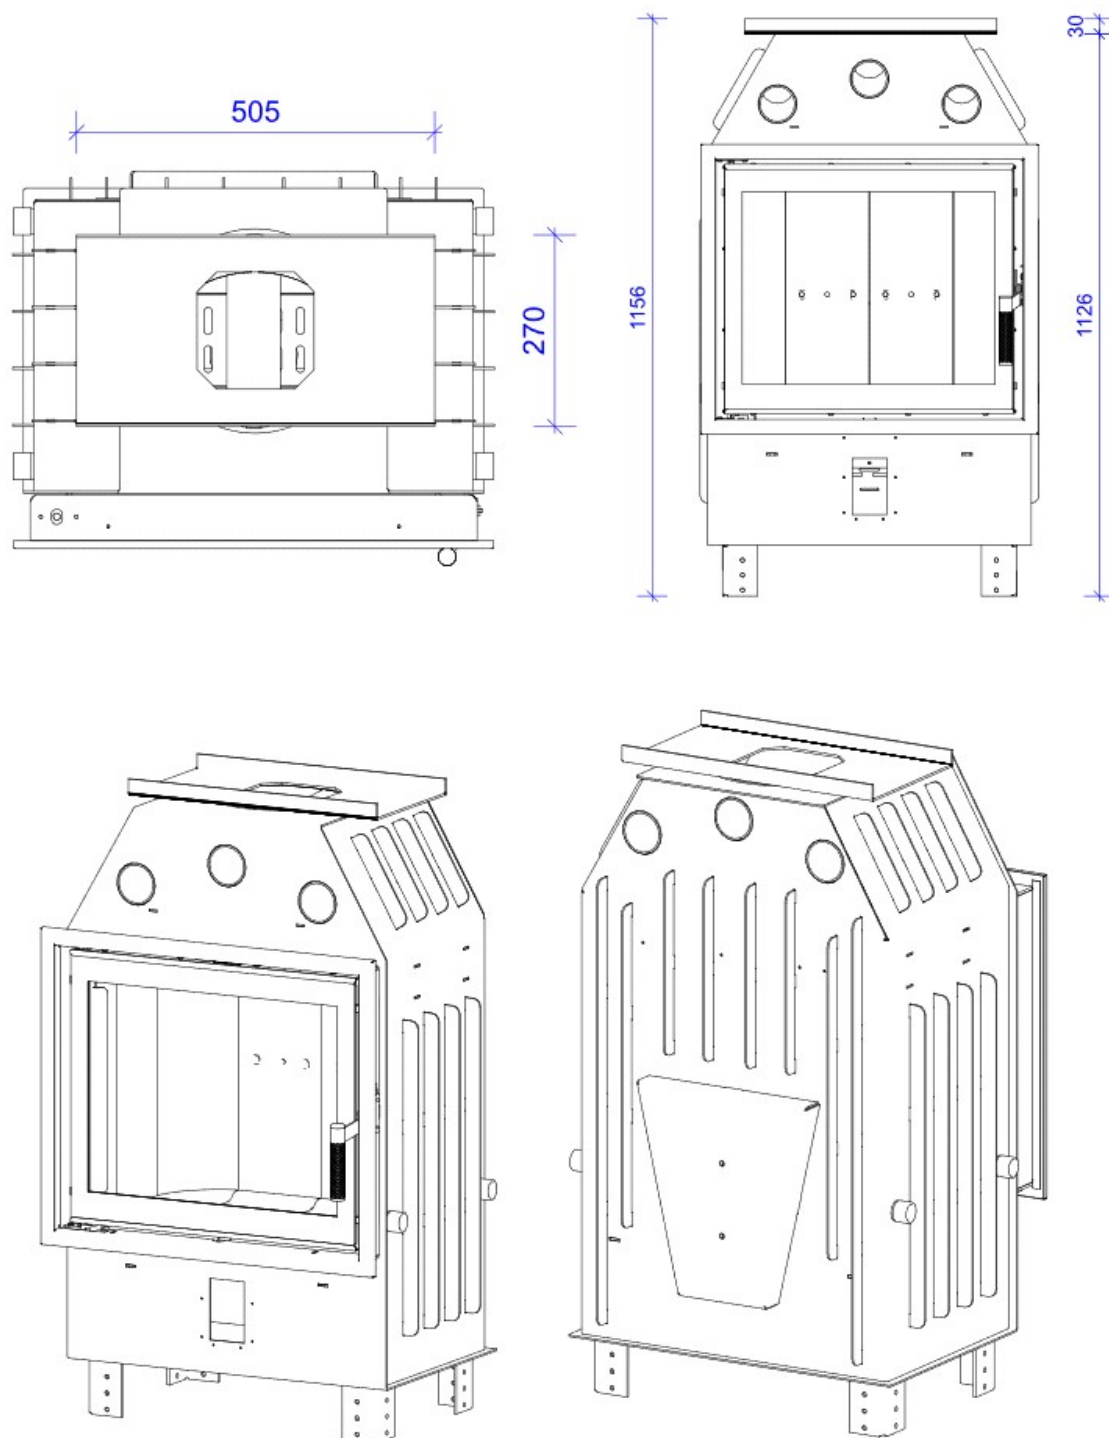

Blendrahmen

SM-R30

Maße in mm

A - Einbaumaß
C - Zentrale Luftzufuhr
L - freie Glassichtfläche

Adapterflansch für CMS

CMS-F50

Maße in mm

A - Einbaumaß
C - Zentrale Luftzufuhr
L - freie Glassichtfläche

Adapterflansch für CMS

CMS-F75

Maße in mm

A - Einbaumaß
C - Zentrale Luftzufuhr
L - freie Glassichtfläche

Aufsatzspeicher

AKKUM KVDH

Maße in mm

A - Einbaumaß
C - Zentrale Luftzufuhr
L - freie Glassichtfläche