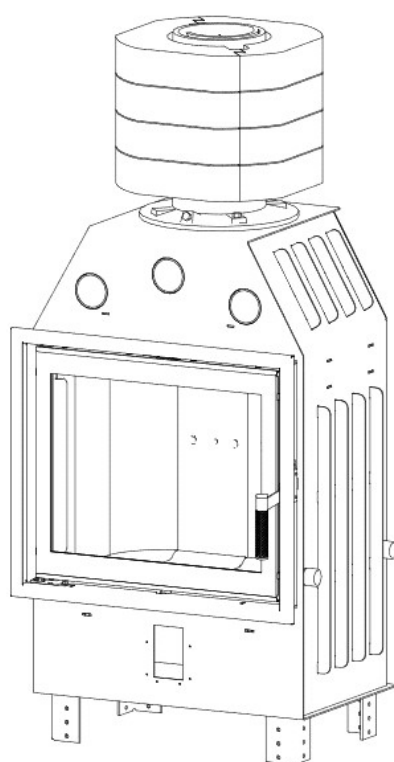

Blendrahmen

SM-R30

Maße in mm

A - Einbaumaß
C - Zentrale Luftzufuhr
L - freie Glassichtfläche

Adapterflansch für CMS

CMS-F50

Maße in mm

A - Einbaumaß
C - Zentrale Luftzufuhr
L - freie Glassichtfläche

Adapterflansch für CMS

CMS-F75

Maße in mm

A - Einbaumaß
C - Zentrale Luftzufuhr
L - freie Glassichtfläche

Aufsatzspeicher

AKKUM KVDH

Maße in mm

A - Einbaumaß
C - Zentrale Luftzufuhr
L - freie Glassichtfläche