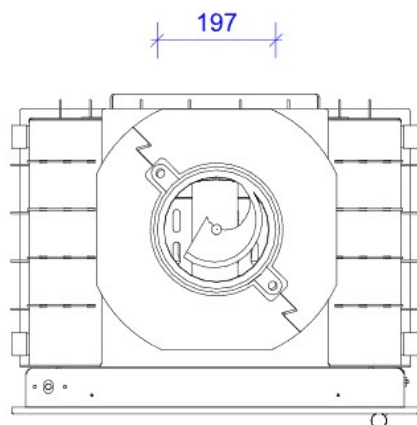

Blendrahmen

SM-R30

Maße in mm

A - Einbaumaß
C - Zentrale Luftzufuhr
L - freie Glassichtfläche

Adapterflansch für CMS

CMS-F50

Maße in mm

A - Einbaumaß
C - Zentrale Luftzufuhr
L - freie Glassichtfläche

Adapterflansch für CMS

CMS-F75

Maße in mm

A - Einbaumaß
C - Zentrale Luftzufuhr
L - freie Glassichtfläche

Aufsatzspeicher

AKKUM KVDH

Maße in mm

A - Einbaumaß
C - Zentrale Luftzufuhr
L - freie Glassichtfläche