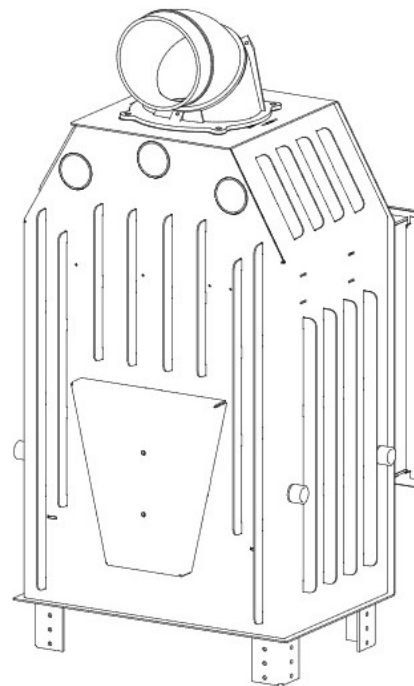

Blendrahmen

SM-R30

Maße in mm

A - Einbaumaß
C - Zentrale Luftzufuhr
L - freie Glassichtfläche

Adapterflansch für CMS

CMS-F50

Maße in mm

A - Einbaumaß
C - Zentrale Luftzufuhr
L - freie Glassichtfläche

Adapterflansch für CMS

CMS-F75

Maße in mm

A - Einbaumaß
C - Zentrale Luftzufuhr
L - freie Glassichtfläche

Aufsatzspeicher

AKKUM KVDH

Maße in mm

A - Einbaumaß
C - Zentrale Luftzufuhr
L - freie Glassichtfläche