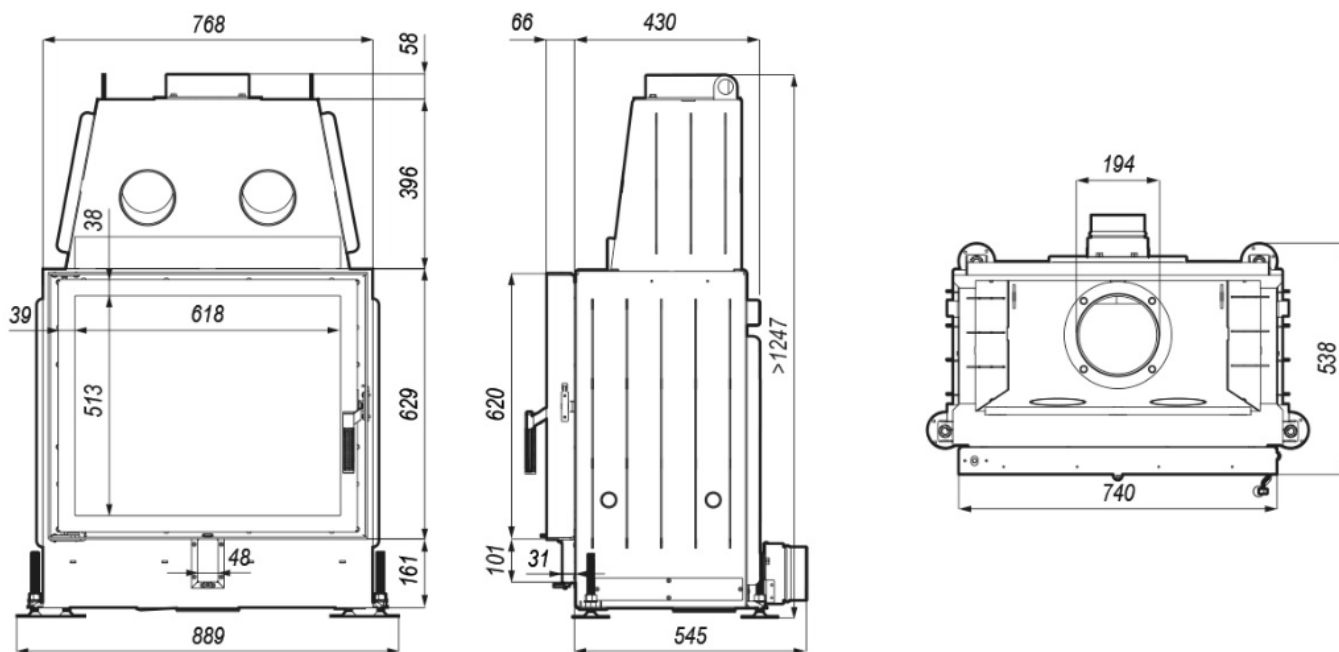

Blendrahmen

PME-R30

Maße in mm

A - Einbaumaß
C - Zentrale Luftzufuhr
L - freie Glassichtfläche