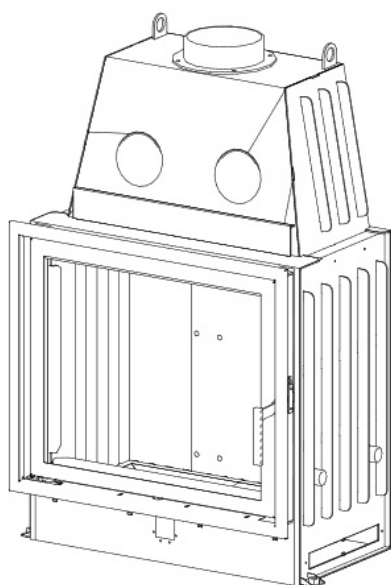

Blendrahmen

PME-R30

Maße in mm

A - Einbaumaß
C - Zentrale Luftzufuhr
L - freie Glassichtfläche