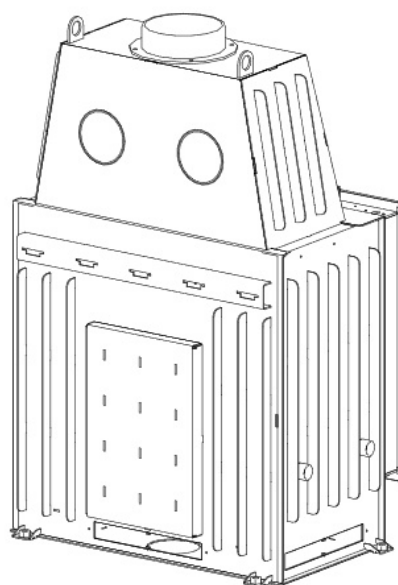

Blendrahmen

PME-R30

Maße in mm

A - Einbaumaß
C - Zentrale Luftzufuhr
L - freie Glassichtfläche