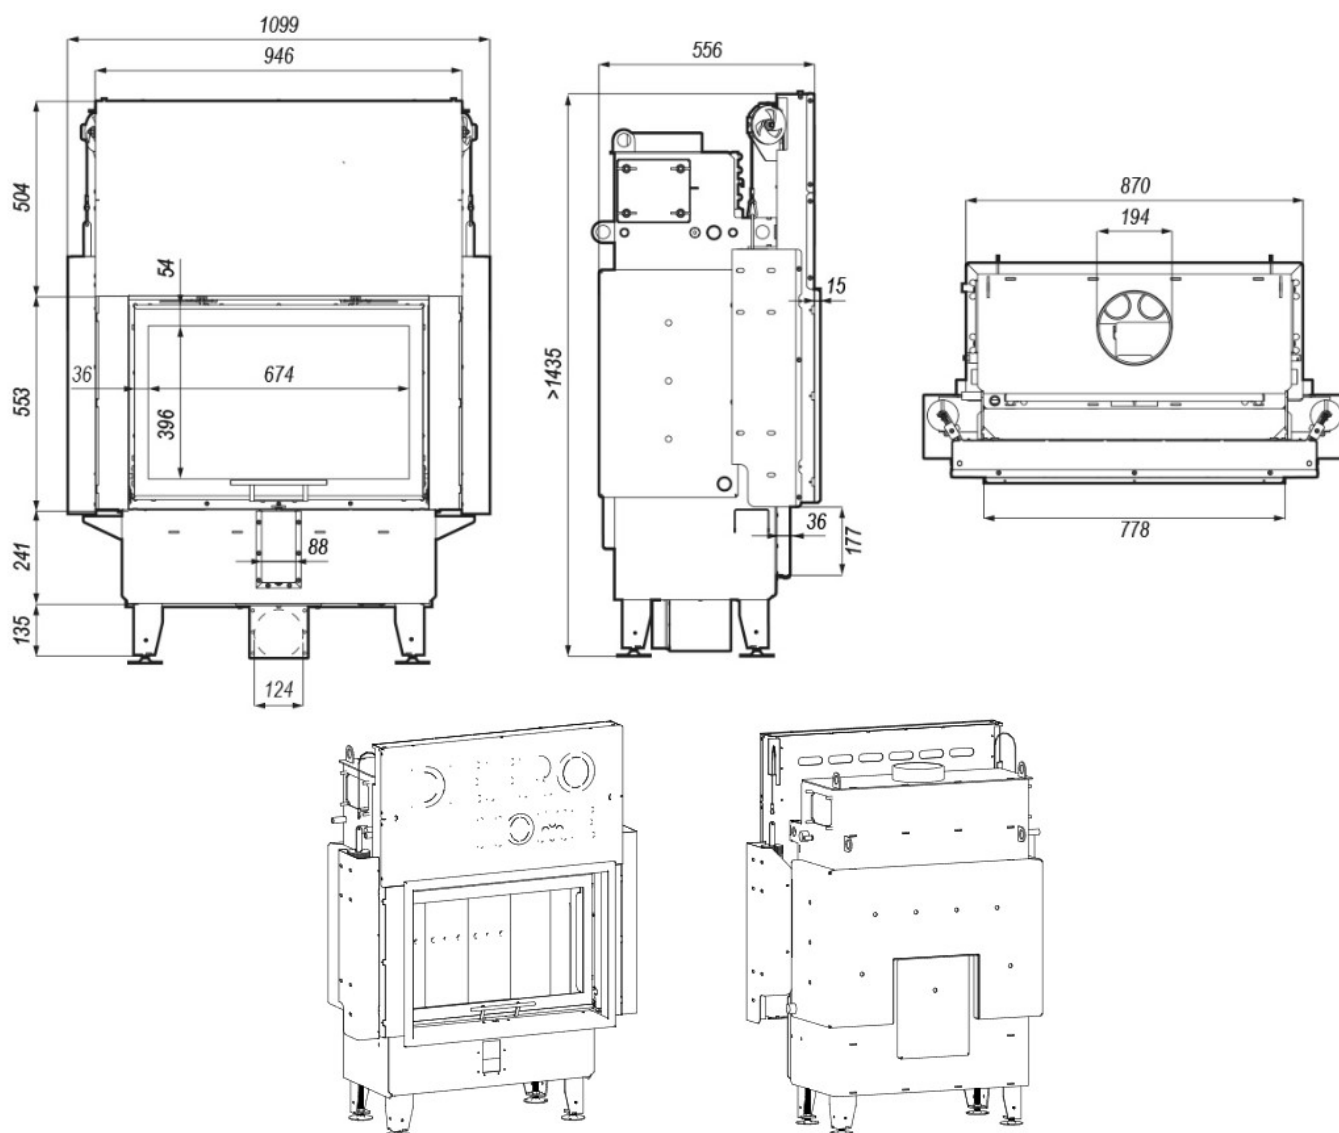

### Blendrahmen

MEG-R30

Maße in mm

A - Einbaumaß  
C - Zentrale Luftzufuhr  
L - freie Glassichtfläche