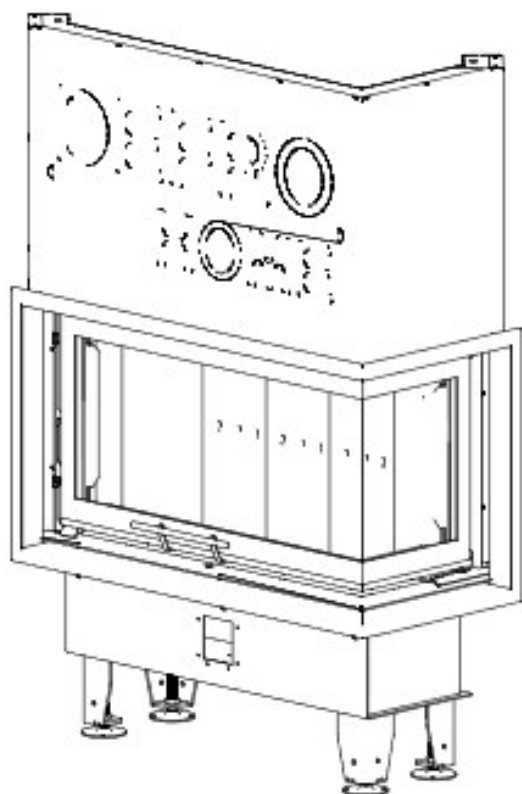

### Blendrahmen

MEBPSIG-R30

Maße in mm

A - Einbaumaß  
C - Zentrale Luftzufuhr  
L - freie Glassichtfläche

DH ME-BP-sl-G

### Adapterflansch für CMS

CMS-F50

Maße in mm

A - Einbaumaß  
C - Zentrale Luftzufuhr  
L - freie Glassichtfläche