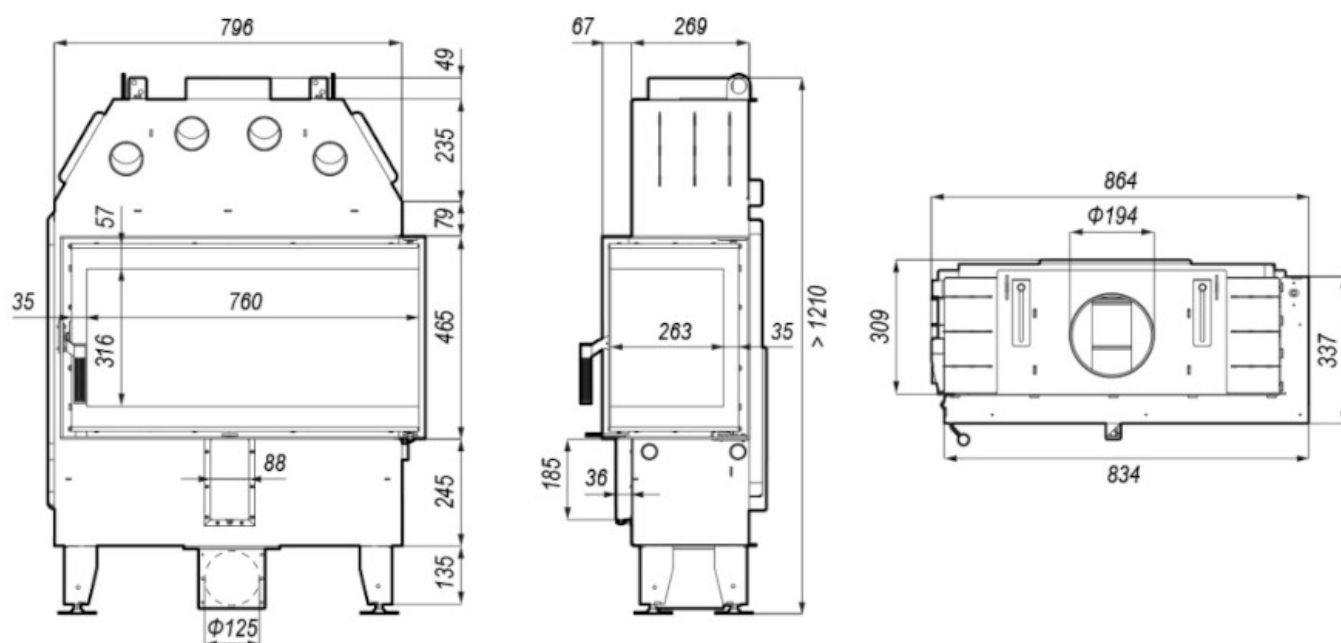

### Blendrahmen

MEBPSIG-R30

Maße in mm

A - Einbaumaß  
C - Zentrale Luftzufuhr  
L - freie Glassichtfläche

DH ME-BP-sl-G

### Adapterflansch für CMS

CMS-F50

Maße in mm

A - Einbaumaß  
C - Zentrale Luftzufuhr  
L - freie Glassichtfläche