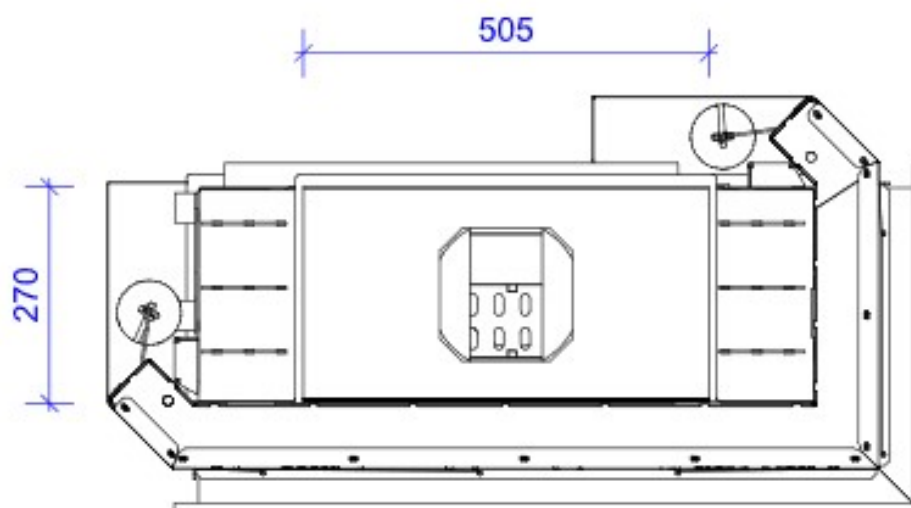

### Blendrahmen

MEBPSIG-R30

Maße in mm

A - Einbaumaß  
C - Zentrale Luftzufuhr  
L - freie Glassichtfläche

DH ME-BP-sl-G

### Adapterflansch für CMS

CMS-F50

Maße in mm

A - Einbaumaß  
C - Zentrale Luftzufuhr  
L - freie Glassichtfläche