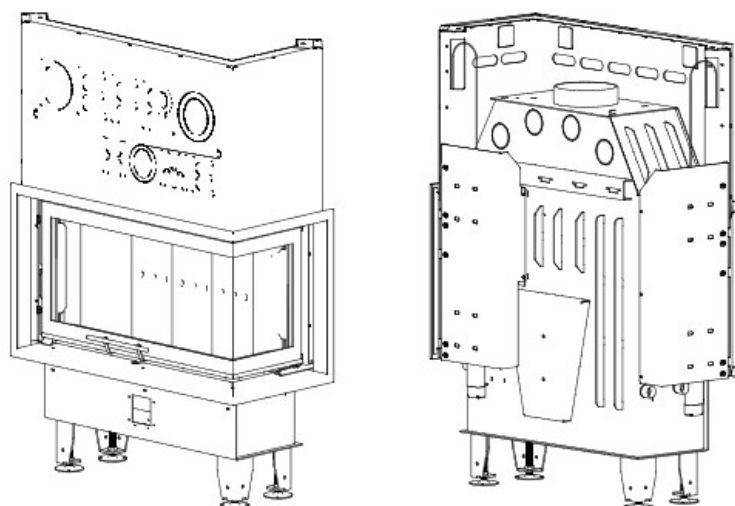

### Blendrahmen

MEBPSIG-R30

Maße in mm

A - Einbaumaß  
C - Zentrale Luftzufuhr  
L - freie Glassichtfläche

DH ME-BP-sl-G

### Adapterflansch für CMS

CMS-F50

Maße in mm

A - Einbaumaß  
C - Zentrale Luftzufuhr  
L - freie Glassichtfläche