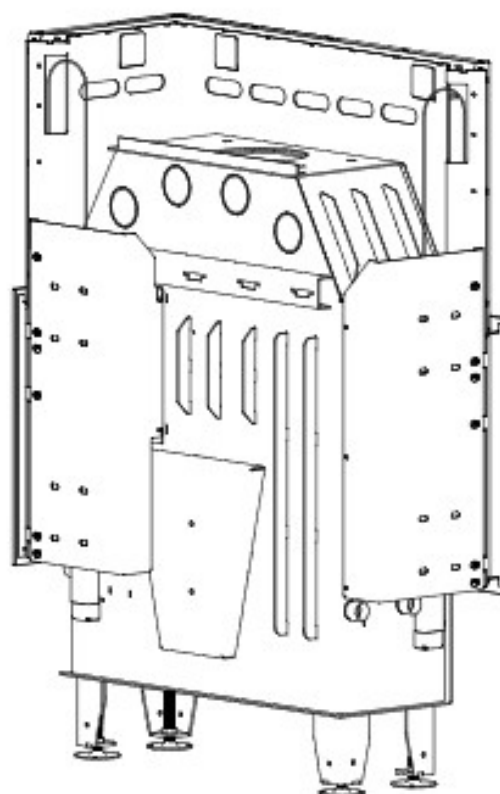

### Blendrahmen

MEBPSIG-R30

Maße in mm

A - Einbaumaß  
C - Zentrale Luftzufuhr  
L - freie Glassichtfläche

DH ME-BP-sl-G

### Adapterflansch für CMS

CMS-F50

Maße in mm

A - Einbaumaß  
C - Zentrale Luftzufuhr  
L - freie Glassichtfläche