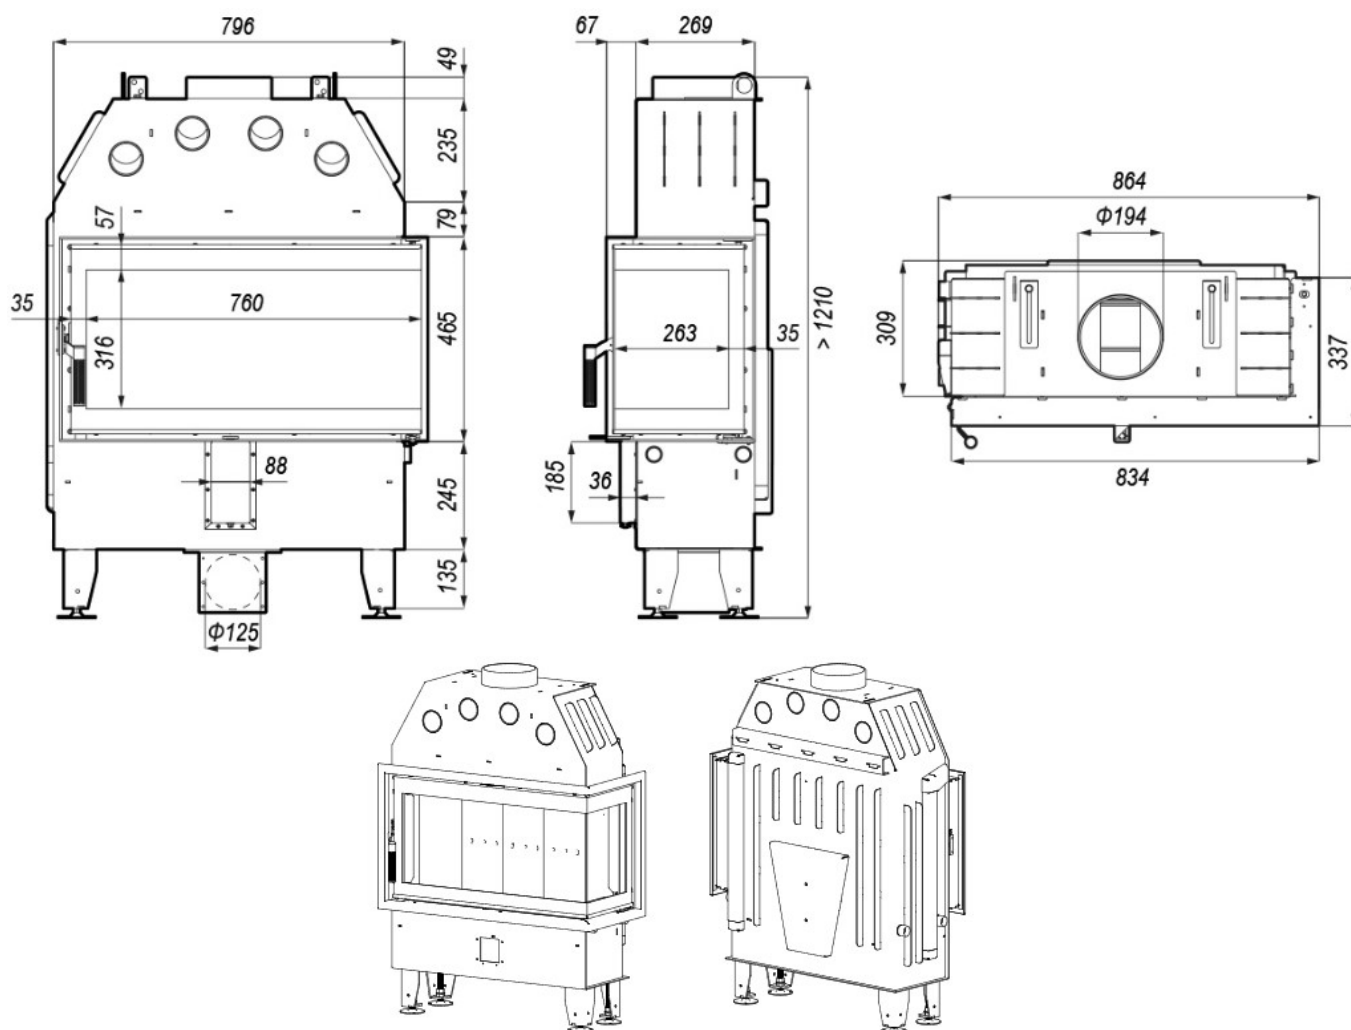

DH ME-BP-sl

Blendrahmen

MEBsl-R30

Maße in mm

A - Einbaumaß
C - Zentrale Luftzufuhr
L - freie Glassichtfläche

DH ME-BP-sl

Adapterflansch für CMS

CMS-F75

Maße in mm

A - Einbaumaß
C - Zentrale Luftzufuhr
L - freie Glassichtfläche