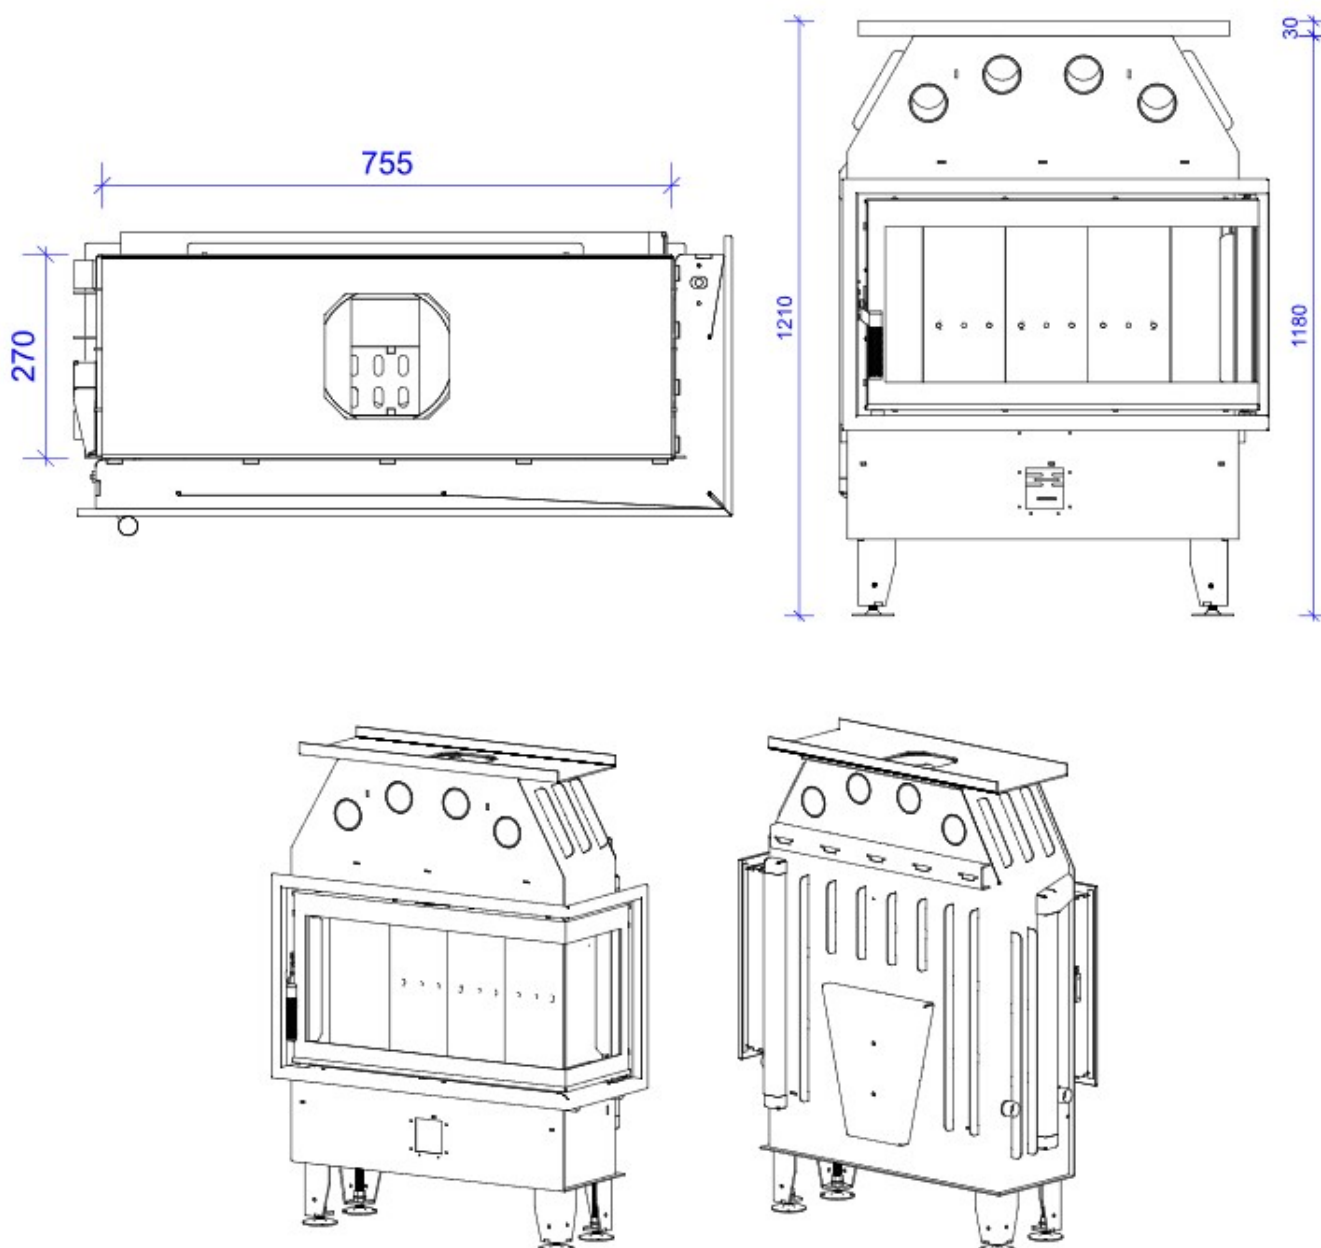

DH ME-BP-sl

Blendrahmen

MEBsl-R30

Maße in mm

A - Einbaumaß
C - Zentrale Luftzufuhr
L - freie Glassichtfläche

DH ME-BP-sl

Adapterflansch für CMS

CMS-F75

Maße in mm

A - Einbaumaß
C - Zentrale Luftzufuhr
L - freie Glassichtfläche