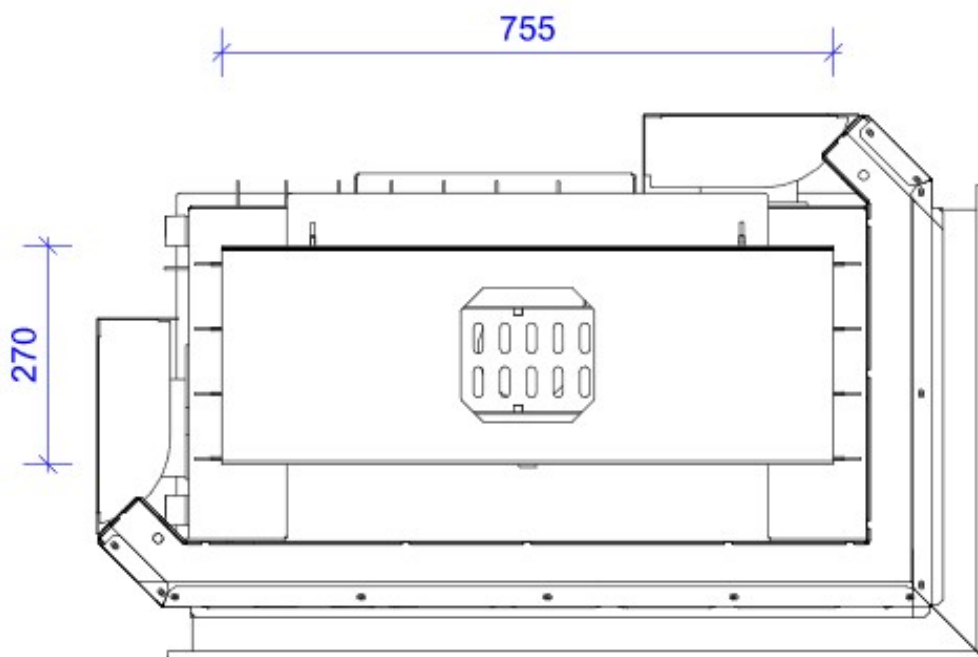

DH ME-BP-G

Blendrahmen

MEBPG-R30

Maße in mm

A - Einbaumaß
C - Zentrale Luftzufuhr
L - freie Glassichtfläche

Adapterflansch für CMS

CMS-F75

Maße in mm

A - Einbaumaß
C - Zentrale Luftzufuhr
L - freie Glassichtfläche

Aufsatzspeicher

AKKUM KVDH

Maße in mm

A - Einbaumaß
C - Zentrale Luftzufuhr
L - freie Glassichtfläche