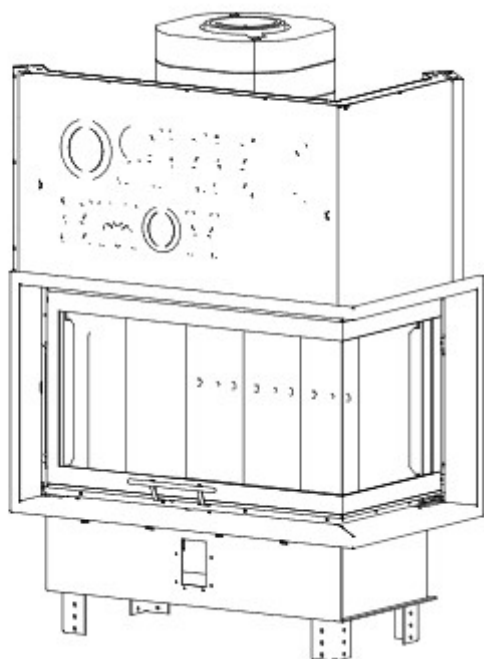

DH ME-BP-G

Blendrahmen

MEBPG-R30

Maße in mm

A - Einbaumaß
C - Zentrale Luftzufuhr
L - freie Glassichtfläche

Adapterflansch für CMS

CMS-F75

Maße in mm

A - Einbaumaß
C - Zentrale Luftzufuhr
L - freie Glassichtfläche

Aufsatzspeicher

AKKUM KVDH

Maße in mm

A - Einbaumaß
C - Zentrale Luftzufuhr
L - freie Glassichtfläche