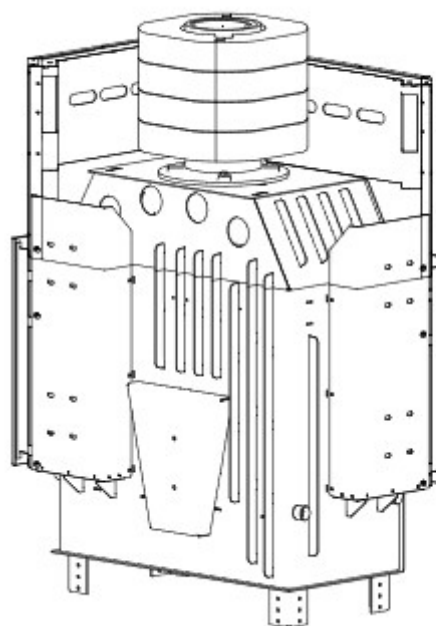

DH ME-BP-G

Blendrahmen

MEBPG-R30

Maße in mm

A - Einbaumaß
C - Zentrale Luftzufuhr
L - freie Glassichtfläche

Adapterflansch für CMS

CMS-F75

Maße in mm

A - Einbaumaß
C - Zentrale Luftzufuhr
L - freie Glassichtfläche

Aufsatzspeicher

AKKUM KVDH

Maße in mm

A - Einbaumaß
C - Zentrale Luftzufuhr
L - freie Glassichtfläche