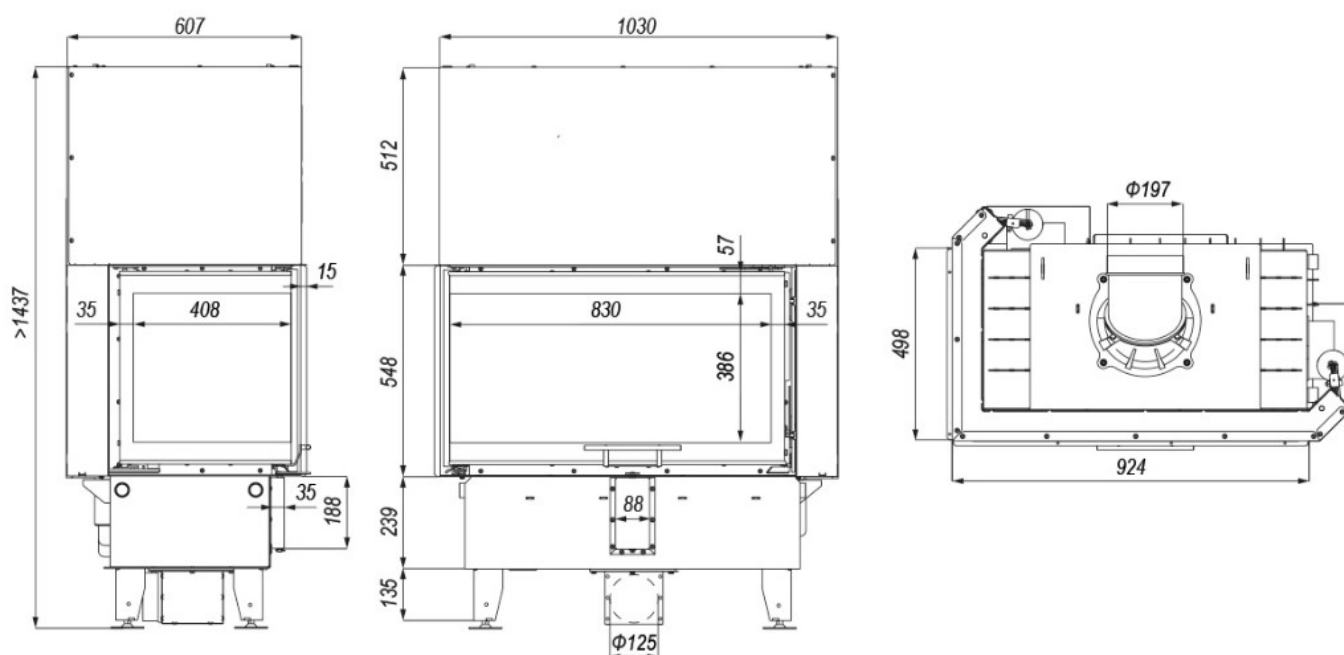

DH ME-BP-G

Blendrahmen

MEBPG-R30

Maße in mm

A - Einbaumaß
C - Zentrale Luftzufuhr
L - freie Glassichtfläche

Adapterflansch für CMS

CMS-F75

Maße in mm

A - Einbaumaß
C - Zentrale Luftzufuhr
L - freie Glassichtfläche

Aufsatzspeicher

AKKUM KVDH

Maße in mm

A - Einbaumaß
C - Zentrale Luftzufuhr
L - freie Glassichtfläche