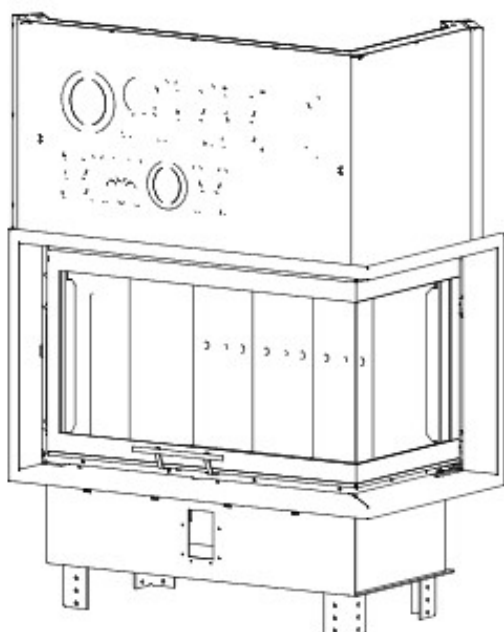

DH ME-BP-G

Blendrahmen

MEBPG-R30

Maße in mm

A - Einbaumaß
C - Zentrale Luftzufuhr
L - freie Glassichtfläche

Adapterflansch für CMS

CMS-F75

Maße in mm

A - Einbaumaß
C - Zentrale Luftzufuhr
L - freie Glassichtfläche

Aufsatzspeicher

AKKUM KVDH

Maße in mm

A - Einbaumaß
C - Zentrale Luftzufuhr
L - freie Glassichtfläche