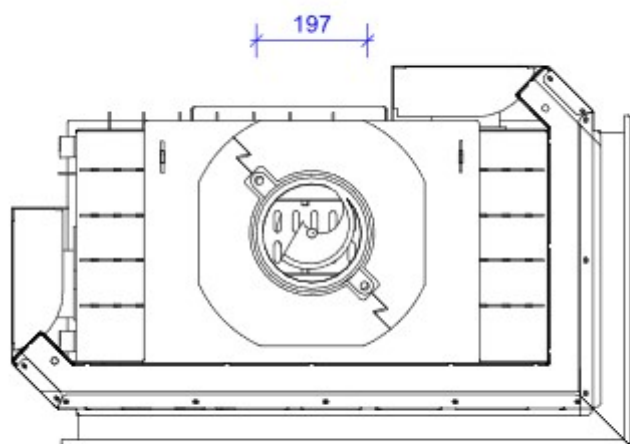

DH ME-BP-G

Blendrahmen

MEBPG-R30

Maße in mm

A - Einbaumaß
C - Zentrale Luftzufuhr
L - freie Glassichtfläche

Adapterflansch für CMS

CMS-F75

Maße in mm

A - Einbaumaß
C - Zentrale Luftzufuhr
L - freie Glassichtfläche

Aufsatzspeicher

AKKUM KVDH

Maße in mm

A - Einbaumaß
C - Zentrale Luftzufuhr
L - freie Glassichtfläche