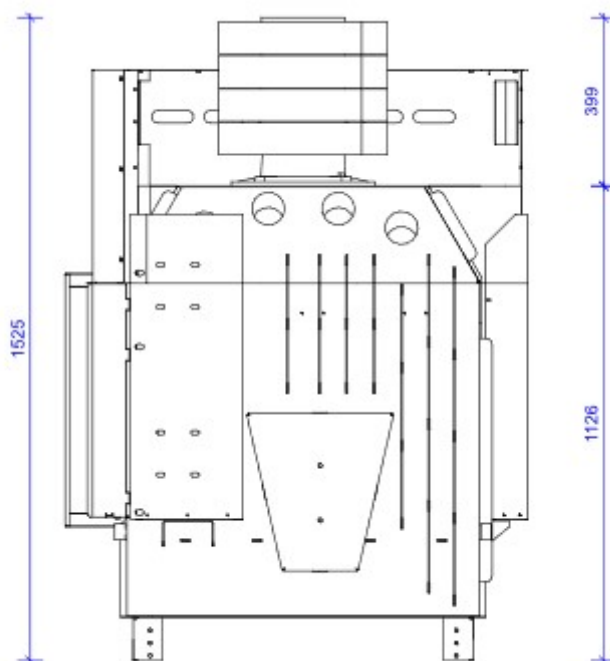

DH ME-BP-G

Blendrahmen

MEBPG-R30

Maße in mm

A - Einbaumaß
C - Zentrale Luftzufuhr
L - freie Glassichtfläche

Adapterflansch für CMS

CMS-F75

Maße in mm

A - Einbaumaß
C - Zentrale Luftzufuhr
L - freie Glassichtfläche

Aufsatzspeicher

AKKUM KVDH

Maße in mm

A - Einbaumaß
C - Zentrale Luftzufuhr
L - freie Glassichtfläche