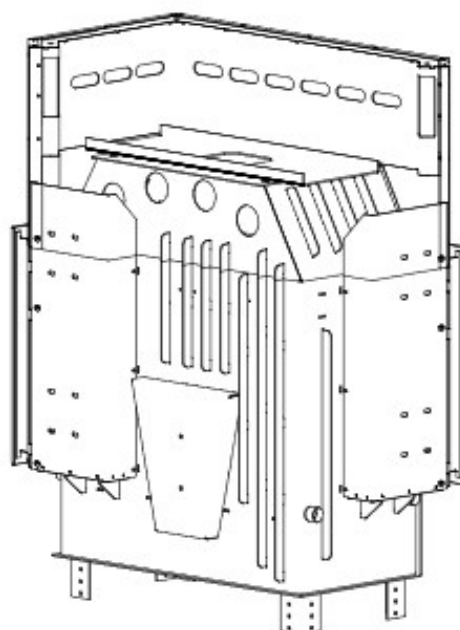

DH ME-BP-G

Blendrahmen

MEBPG-R30

Maße in mm

A - Einbaumaß
C - Zentrale Luftzufuhr
L - freie Glassichtfläche

Adapterflansch für CMS

CMS-F75

Maße in mm

A - Einbaumaß
C - Zentrale Luftzufuhr
L - freie Glassichtfläche

Aufsatzspeicher

AKKUM KVDH

Maße in mm

A - Einbaumaß
C - Zentrale Luftzufuhr
L - freie Glassichtfläche