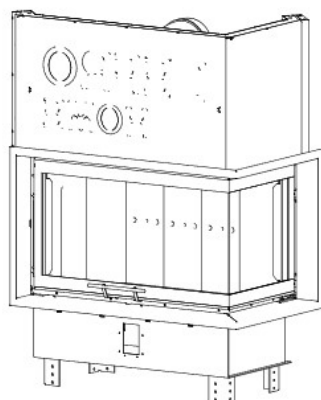

DH ME-BP-G

Blendrahmen

MEBPG-R30

Maße in mm

A - Einbaumaß
C - Zentrale Luftzufuhr
L - freie Glassichtfläche

Adapterflansch für CMS

CMS-F75

Maße in mm

A - Einbaumaß
C - Zentrale Luftzufuhr
L - freie Glassichtfläche

Aufsatzspeicher

AKKUM KVDH

Maße in mm

A - Einbaumaß
C - Zentrale Luftzufuhr
L - freie Glassichtfläche