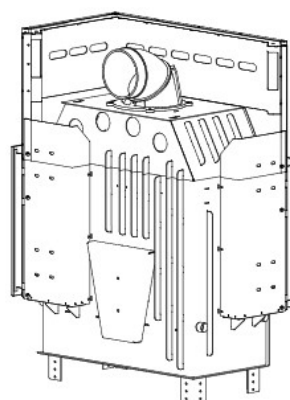

DH ME-BP-G

Blendrahmen

MEBPG-R30

Maße in mm

A - Einbaumaß
C - Zentrale Luftzufuhr
L - freie Glassichtfläche

Adapterflansch für CMS

CMS-F75

Maße in mm

A - Einbaumaß
C - Zentrale Luftzufuhr
L - freie Glassichtfläche

Aufsatzspeicher

AKKUM KVDH

Maße in mm

A - Einbaumaß
C - Zentrale Luftzufuhr
L - freie Glassichtfläche