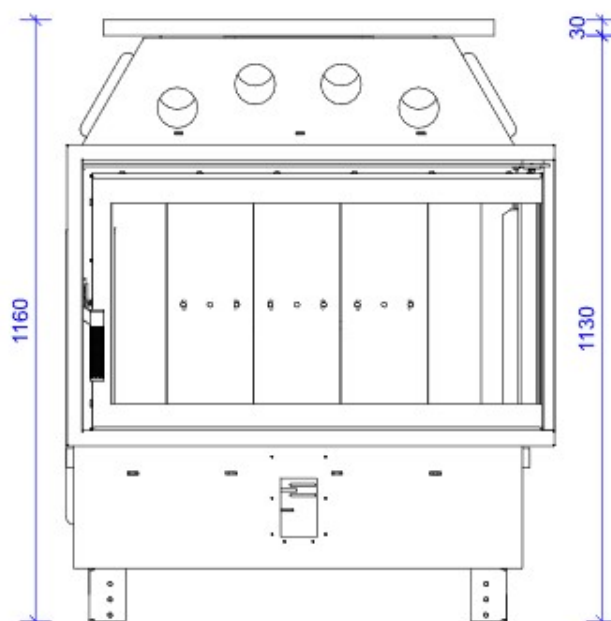

Adapterflansch für CMS

CMS-F75

Maße in mm

A - Einbaumaß
C - Zentrale Luftzufuhr
L - freie Glassichtfläche

Aufsatzspeicher

AKKUM KVDH

Maße in mm

A - Einbaumaß
C - Zentrale Luftzufuhr
L - freie Glassichtfläche