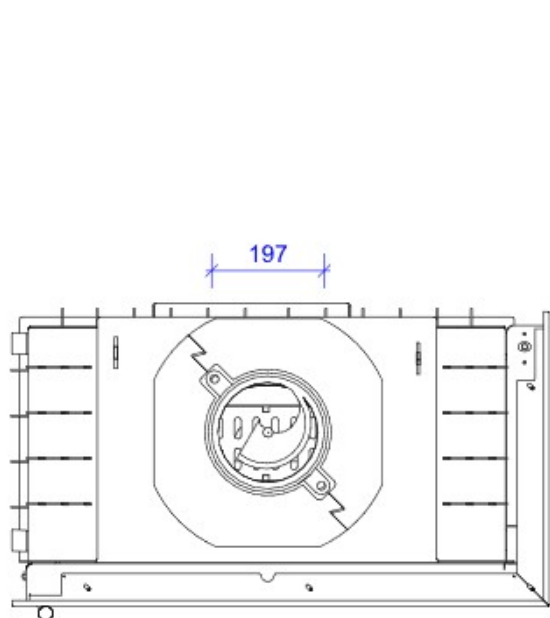

Adapterflansch für CMS

CMS-F75

Maße in mm

A - Einbaumaß
C - Zentrale Luftzufuhr
L - freie Glassichtfläche

Aufsatzspeicher

AKKUM KVDH

Maße in mm

A - Einbaumaß
C - Zentrale Luftzufuhr
L - freie Glassichtfläche