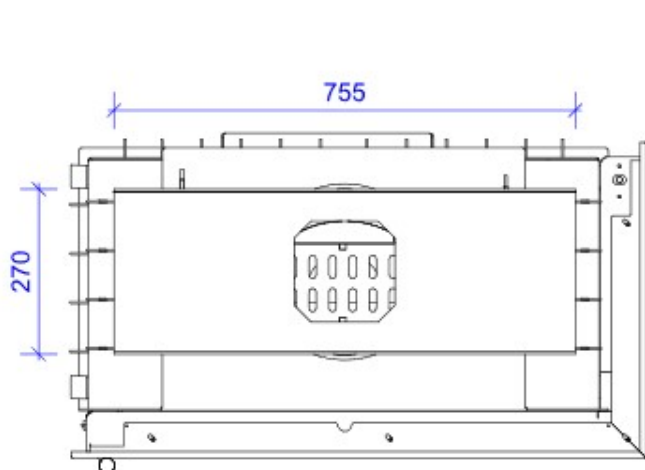

Adapterflansch für CMS

CMS-F75

Maße in mm

A - Einbaumaß
C - Zentrale Luftzufuhr
L - freie Glassichtfläche

Aufsatzspeicher

AKKUM KVDH

Maße in mm

A - Einbaumaß
C - Zentrale Luftzufuhr
L - freie Glassichtfläche