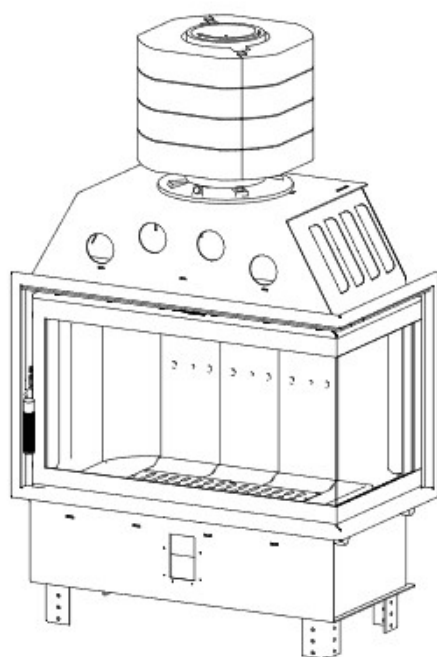

Adapterflansch für CMS

CMS-F75

Maße in mm

A - Einbaumaß
C - Zentrale Luftzufuhr
L - freie Glassichtfläche

Aufsatzspeicher

AKKUM KVDH

Maße in mm

A - Einbaumaß
C - Zentrale Luftzufuhr
L - freie Glassichtfläche