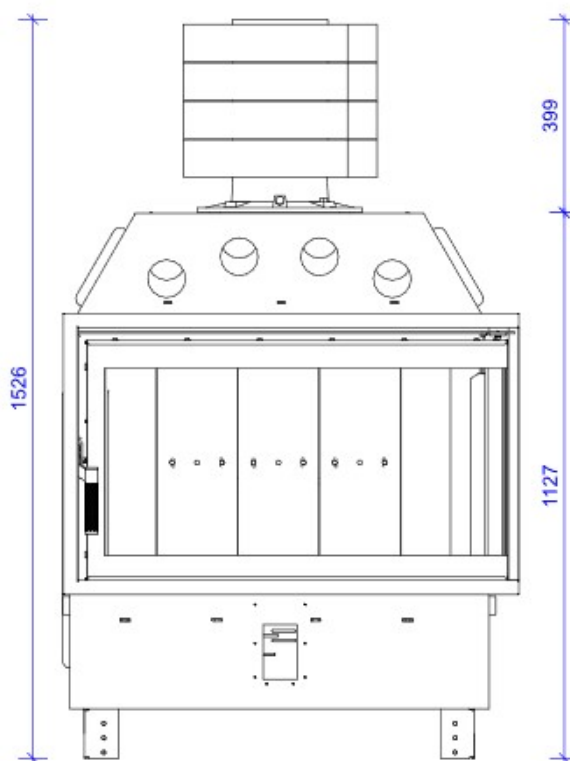

Adapterflansch für CMS

CMS-F75

Maße in mm

A - Einbaumaß
C - Zentrale Luftzufuhr
L - freie Glassichtfläche

Aufsatzspeicher

AKKUM KVDH

Maße in mm

A - Einbaumaß
C - Zentrale Luftzufuhr
L - freie Glassichtfläche