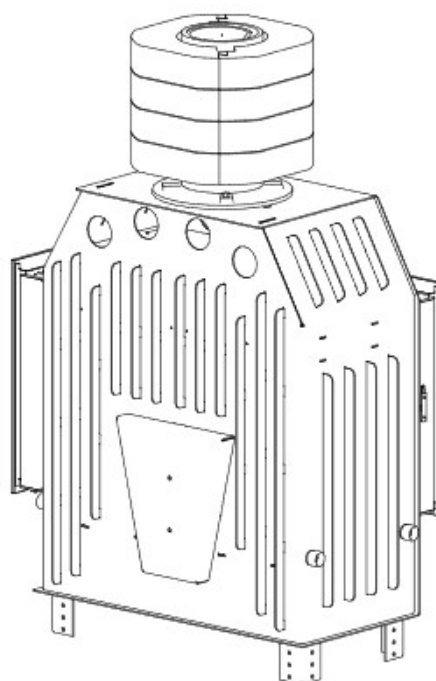

Adapterflansch für CMS

CMS-F75

Maße in mm

A - Einbaumaß
C - Zentrale Luftzufuhr
L - freie Glassichtfläche

Aufsatzspeicher

AKKUM KVDH

Maße in mm

A - Einbaumaß
C - Zentrale Luftzufuhr
L - freie Glassichtfläche