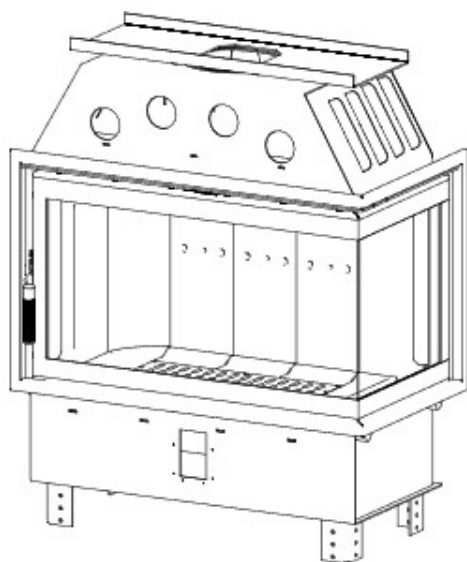

Adapterflansch für CMS

CMS-F75

Maße in mm

A - Einbaumaß
C - Zentrale Luftzufuhr
L - freie Glassichtfläche

Aufsatzspeicher

AKKUM KVDH

Maße in mm

A - Einbaumaß
C - Zentrale Luftzufuhr
L - freie Glassichtfläche