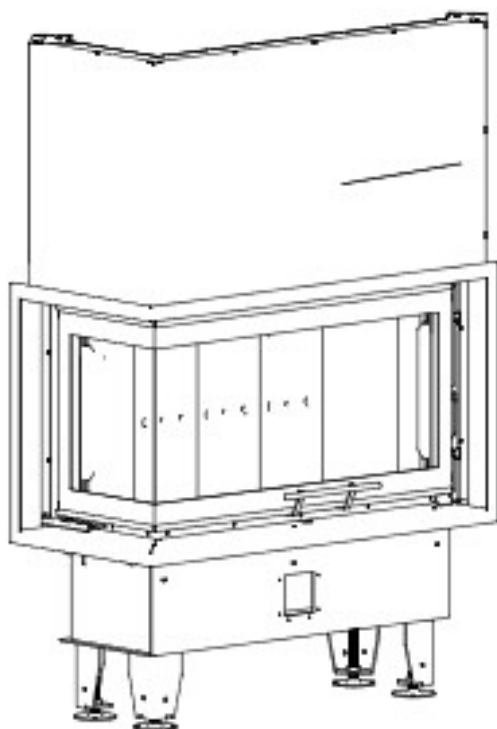

### Blendrahmen

MEBLsIG-R30

Maße in mm

A - Einbaumaß  
C - Zentrale Luftzufuhr  
L - freie Glassichtfläche

### Adapterflansch für CMS

CMS-F50

Maße in mm

A - Einbaumaß  
C - Zentrale Luftzufuhr  
L - freie Glassichtfläche