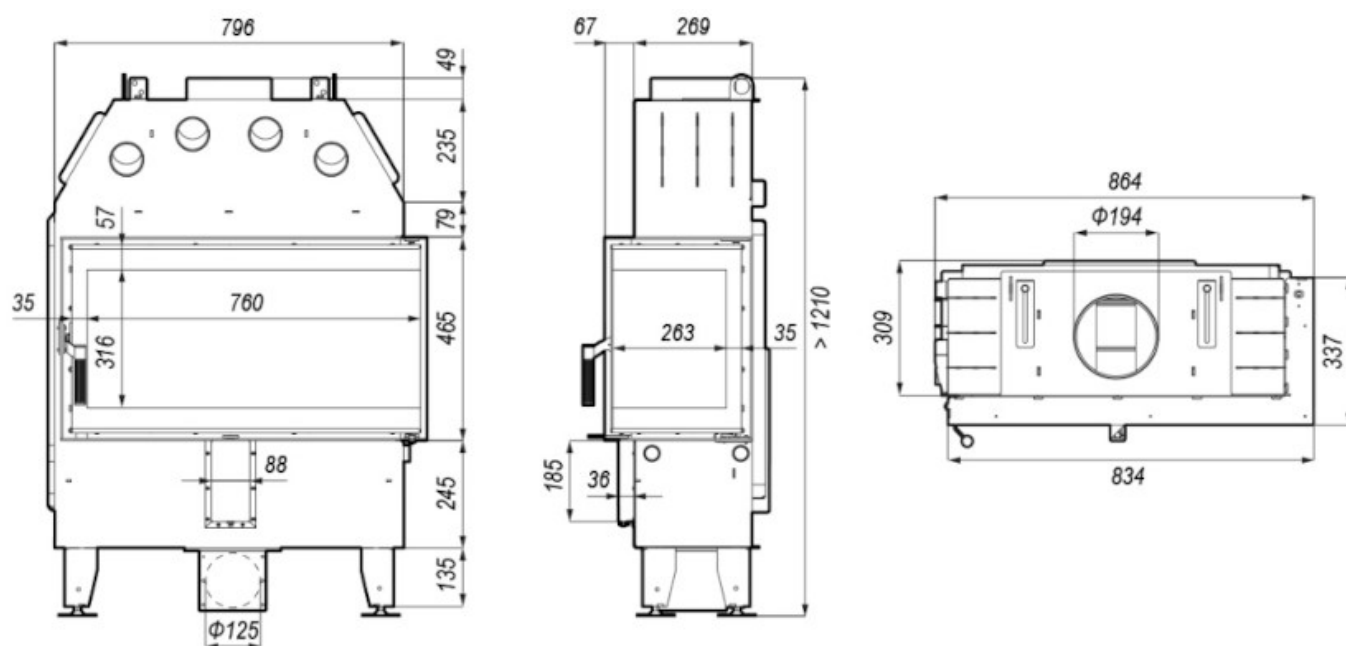

### Blendrahmen

MEBLsIG-R30

Maße in mm

A - Einbaumaß  
C - Zentrale Luftzufuhr  
L - freie Glassichtfläche

### Adapterflansch für CMS

CMS-F50

Maße in mm

A - Einbaumaß  
C - Zentrale Luftzufuhr  
L - freie Glassichtfläche