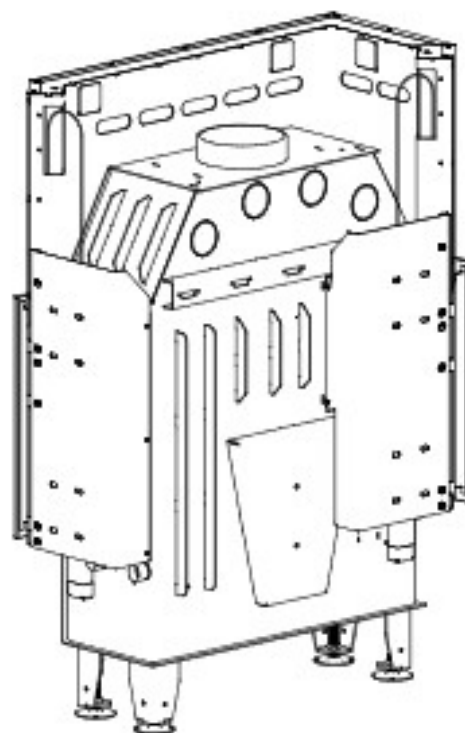

### Blendrahmen

MEBLsIG-R30

Maße in mm

A - Einbaumaß  
C - Zentrale Luftzufuhr  
L - freie Glassichtfläche

### Adapterflansch für CMS

CMS-F50

Maße in mm

A - Einbaumaß  
C - Zentrale Luftzufuhr  
L - freie Glassichtfläche