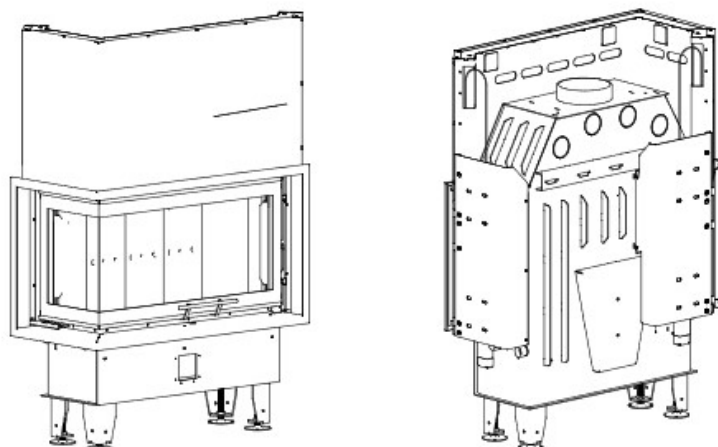

### Blendrahmen

MEBLsIG-R30

Maße in mm

A - Einbaumaß  
C - Zentrale Luftzufuhr  
L - freie Glassichtfläche

### Adapterflansch für CMS

CMS-F50

Maße in mm

A - Einbaumaß  
C - Zentrale Luftzufuhr  
L - freie Glassichtfläche