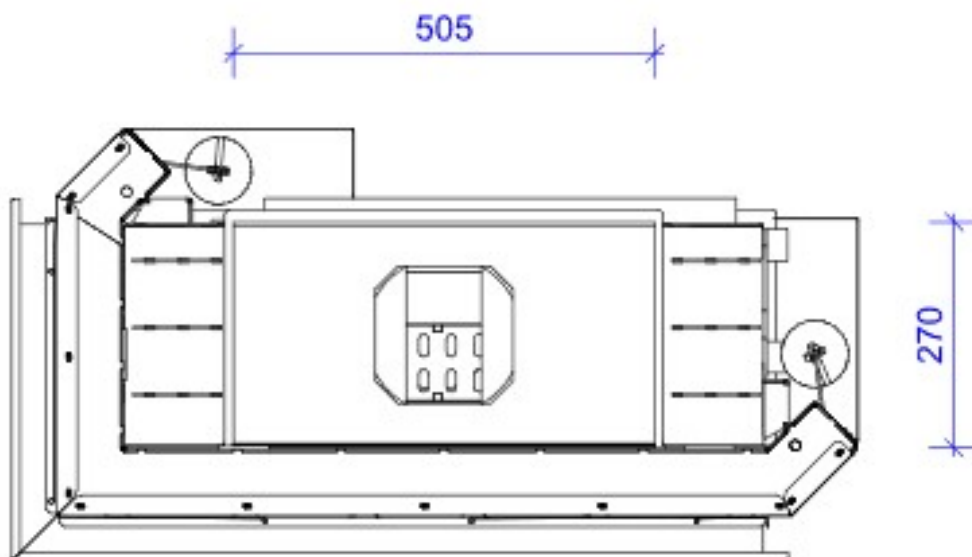

### Blendrahmen

MEBLsIG-R30

Maße in mm

A - Einbaumaß  
C - Zentrale Luftzufuhr  
L - freie Glassichtfläche

### Adapterflansch für CMS

CMS-F50

Maße in mm

A - Einbaumaß  
C - Zentrale Luftzufuhr  
L - freie Glassichtfläche