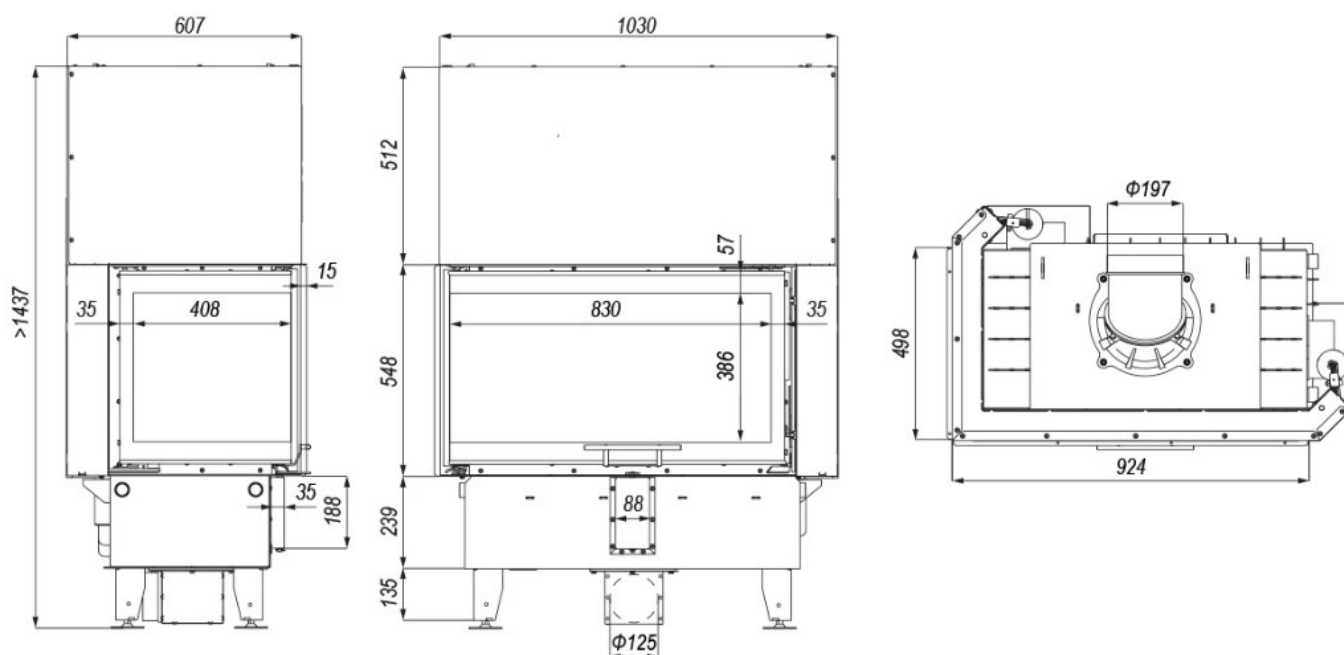

### Blendrahmen

MEBLG-R30

Maße in mm

A - Einbaumaß  
C - Zentrale Luftzufuhr  
L - freie Glassichtfläche

### Adapterflansch für CMS

CMS-F75

Maße in mm

A - Einbaumaß  
C - Zentrale Luftzufuhr  
L - freie Glassichtfläche

### Aufsatzspeicher

AKKUM KVDH

Maße in mm

A - Einbaumaß  
C - Zentrale Luftzufuhr  
L - freie Glassichtfläche