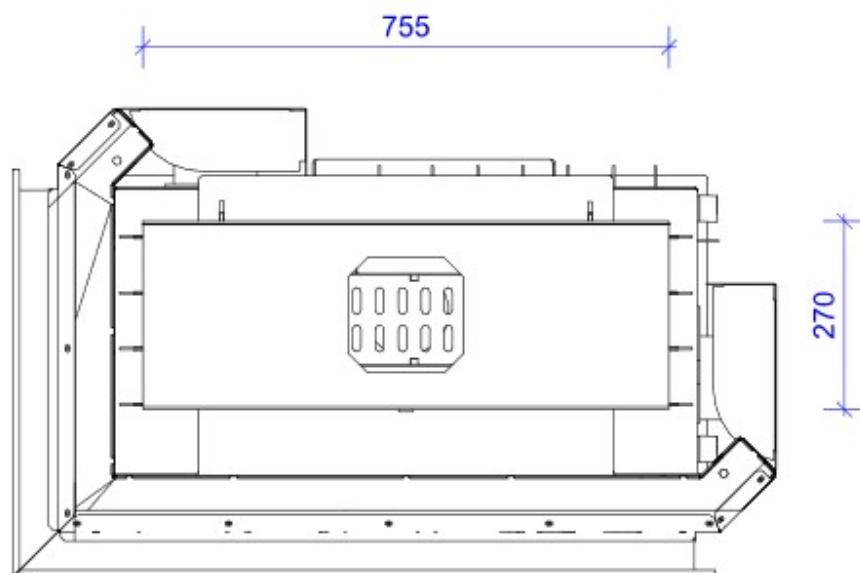

### Blendrahmen

MEBLG-R30

Maße in mm

A - Einbaumaß  
C - Zentrale Luftzufuhr  
L - freie Glassichtfläche

### Adapterflansch für CMS

CMS-F75

Maße in mm

A - Einbaumaß  
C - Zentrale Luftzufuhr  
L - freie Glassichtfläche

### Aufsatzspeicher

AKKUM KVDH

Maße in mm

A - Einbaumaß  
C - Zentrale Luftzufuhr  
L - freie Glassichtfläche