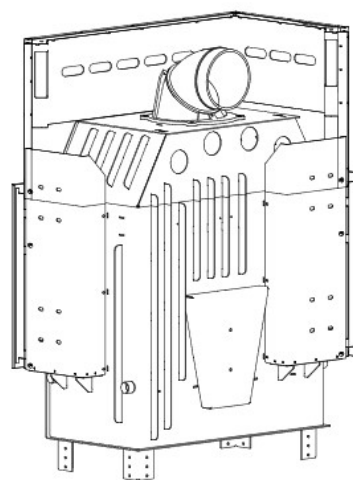

### Blendrahmen

MEBLG-R30

Maße in mm

A - Einbaumaß  
C - Zentrale Luftzufuhr  
L - freie Glassichtfläche

### Adapterflansch für CMS

CMS-F75

Maße in mm

A - Einbaumaß  
C - Zentrale Luftzufuhr  
L - freie Glassichtfläche

### Aufsatzspeicher

AKKUM KVDH

Maße in mm

A - Einbaumaß  
C - Zentrale Luftzufuhr  
L - freie Glassichtfläche