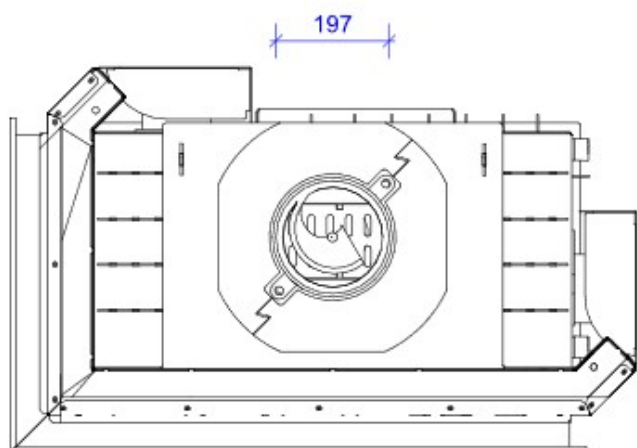

### Blendrahmen

MEBLG-R30

Maße in mm

A - Einbaumaß  
C - Zentrale Luftzufuhr  
L - freie Glassichtfläche

### Adapterflansch für CMS

CMS-F75

Maße in mm

A - Einbaumaß  
C - Zentrale Luftzufuhr  
L - freie Glassichtfläche

### Aufsatzspeicher

AKKUM KVDH

Maße in mm

A - Einbaumaß  
C - Zentrale Luftzufuhr  
L - freie Glassichtfläche