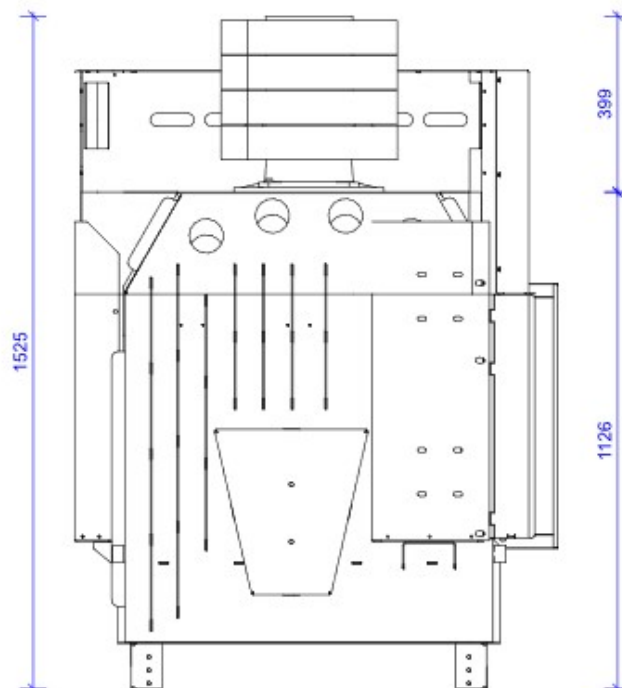

### Blendrahmen

MEBLG-R30

Maße in mm

A - Einbaumaß  
C - Zentrale Luftzufuhr  
L - freie Glassichtfläche

### Adapterflansch für CMS

CMS-F75

Maße in mm

A - Einbaumaß  
C - Zentrale Luftzufuhr  
L - freie Glassichtfläche

### Aufsatzspeicher

AKKUM KVDH

Maße in mm

A - Einbaumaß  
C - Zentrale Luftzufuhr  
L - freie Glassichtfläche