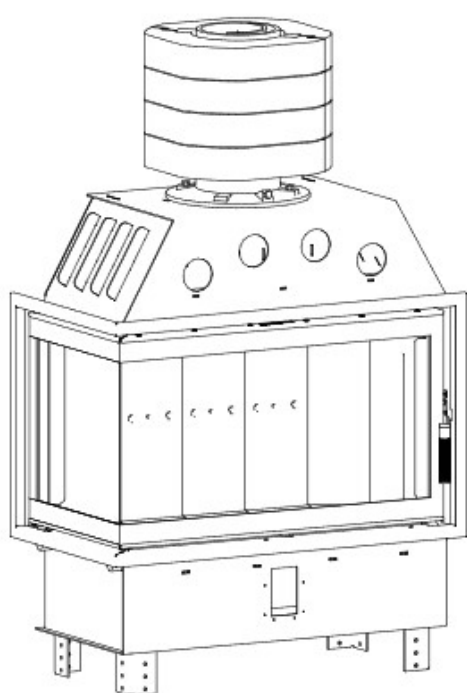

DH ME-BL

Blendrahmen

MEB-R30

Maße in mm

A - Einbaumaß
C - Zentrale Luftzufuhr
L - freie Glassichtfläche

DH ME-BL

Adapterflansch für CMS

CMS-F75

Maße in mm

A - Einbaumaß
C - Zentrale Luftzufuhr
L - freie Glassichtfläche

Aufsatzspeicher

AKKUM KVDH

Maße in mm

A - Einbaumaß
C - Zentrale Luftzufuhr
L - freie Glassichtfläche