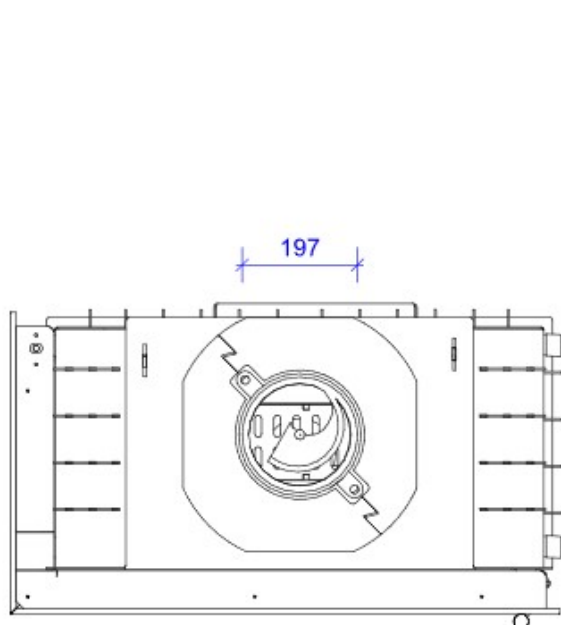

DH ME-BL

Blendrahmen

MEB-R30

Maße in mm

A - Einbaumaß
C - Zentrale Luftzufuhr
L - freie Glassichtfläche

DH ME-BL

Adapterflansch für CMS

CMS-F75

Maße in mm

A - Einbaumaß
C - Zentrale Luftzufuhr
L - freie Glassichtfläche

Aufsatzspeicher

AKKUM KVDH

Maße in mm

A - Einbaumaß
C - Zentrale Luftzufuhr
L - freie Glassichtfläche