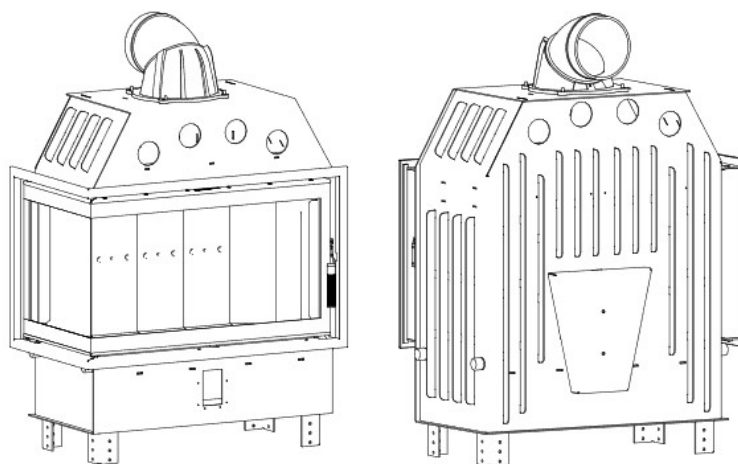

DH ME-BL

Blendrahmen

MEB-R30

Maße in mm

A - Einbaumaß
C - Zentrale Luftzufuhr
L - freie Glassichtfläche

DH ME-BL

Adapterflansch für CMS

CMS-F75

Maße in mm

A - Einbaumaß
C - Zentrale Luftzufuhr
L - freie Glassichtfläche

Aufsatzspeicher

AKKUM KVDH

Maße in mm

A - Einbaumaß
C - Zentrale Luftzufuhr
L - freie Glassichtfläche