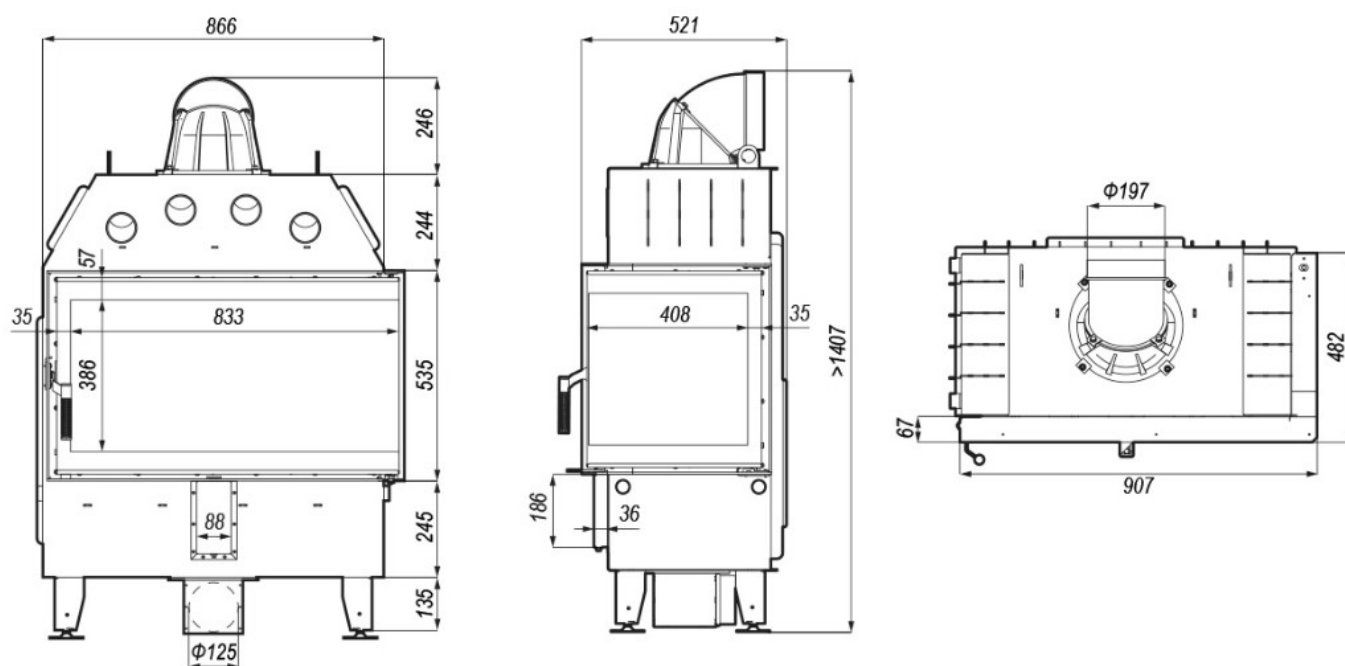

DH ME-BL

Blendrahmen

MEB-R30

Maße in mm

A - Einbaumaß
C - Zentrale Luftzufuhr
L - freie Glassichtfläche

DH ME-BL

Adapterflansch für CMS

CMS-F75

Maße in mm

A - Einbaumaß
C - Zentrale Luftzufuhr
L - freie Glassichtfläche

Aufsatzspeicher

AKKUM KVDH

Maße in mm

A - Einbaumaß
C - Zentrale Luftzufuhr
L - freie Glassichtfläche