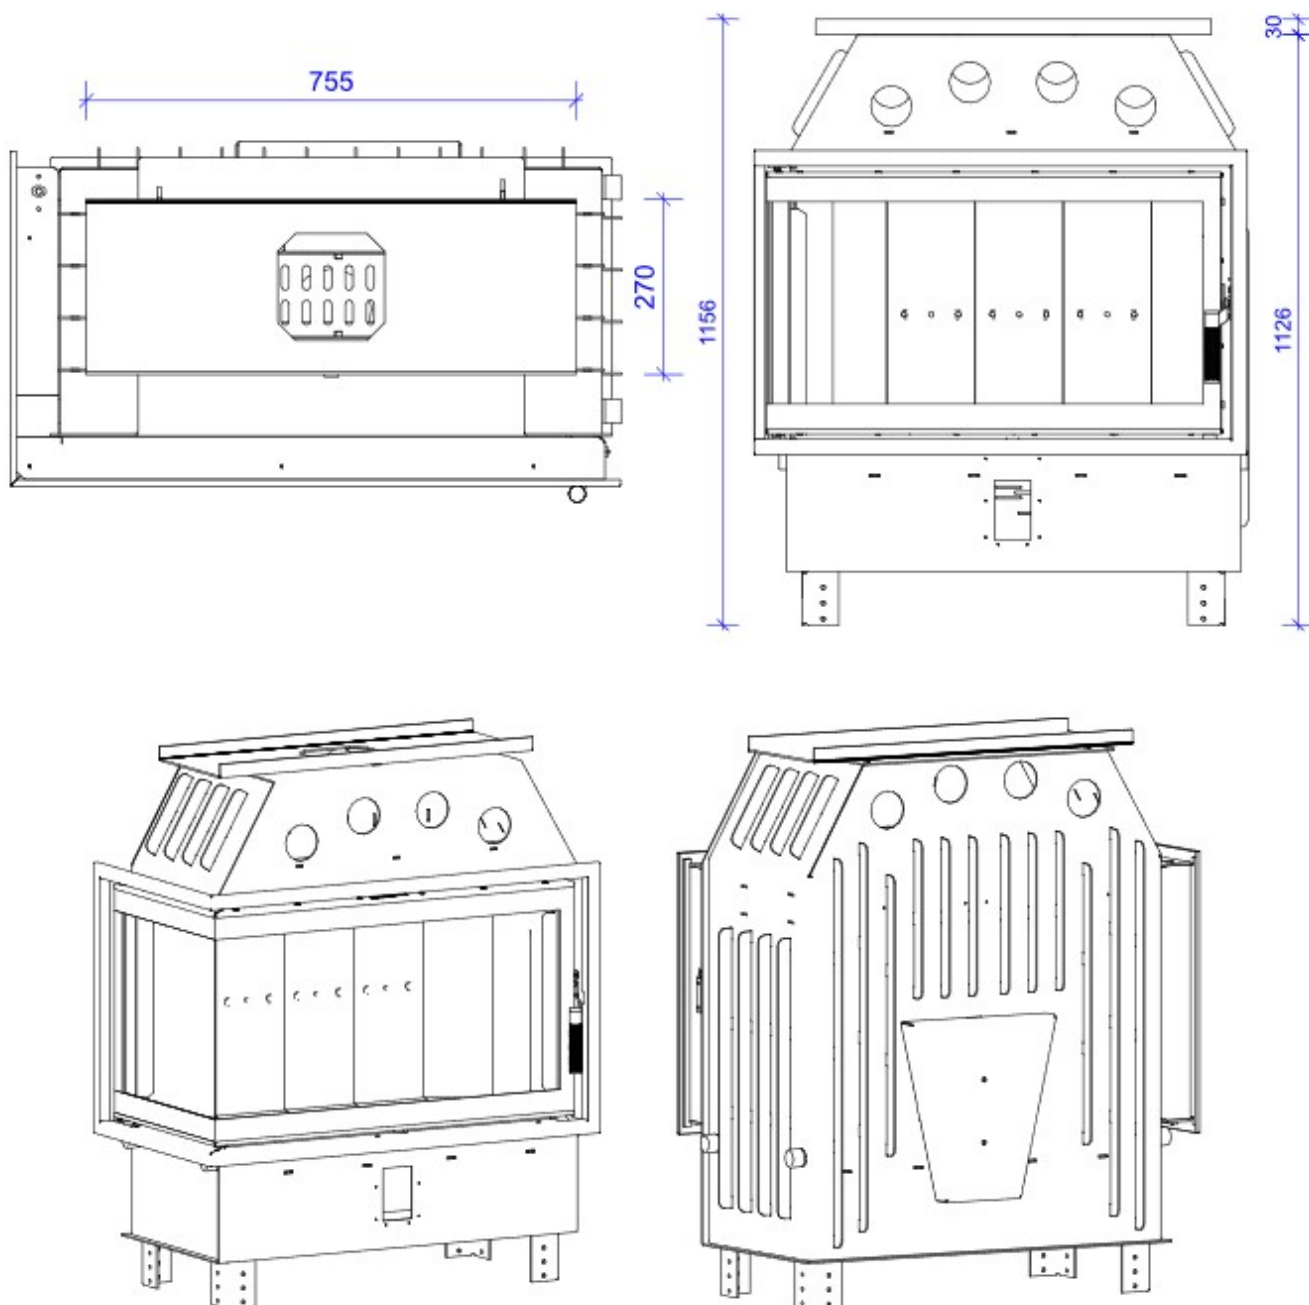

DH ME-BL

Blendrahmen

MEB-R30

Maße in mm

A - Einbaumaß
C - Zentrale Luftzufuhr
L - freie Glassichtfläche

DH ME-BL

Adapterflansch für CMS

CMS-F75

Maße in mm

A - Einbaumaß
C - Zentrale Luftzufuhr
L - freie Glassichtfläche

Aufsatzspeicher

AKKUM KVDH

Maße in mm

A - Einbaumaß
C - Zentrale Luftzufuhr
L - freie Glassichtfläche