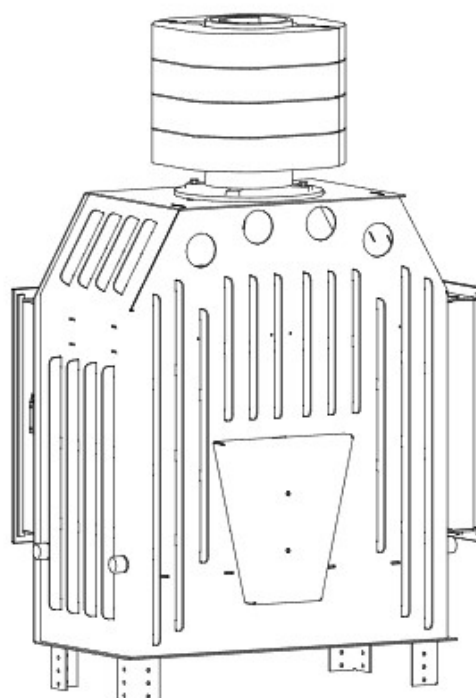

DH ME-BL

Blendrahmen

MEB-R30

Maße in mm

A - Einbaumaß
C - Zentrale Luftzufuhr
L - freie Glassichtfläche

DH ME-BL

Adapterflansch für CMS

CMS-F75

Maße in mm

A - Einbaumaß
C - Zentrale Luftzufuhr
L - freie Glassichtfläche

Aufsatzspeicher

AKKUM KVDH

Maße in mm

A - Einbaumaß
C - Zentrale Luftzufuhr
L - freie Glassichtfläche