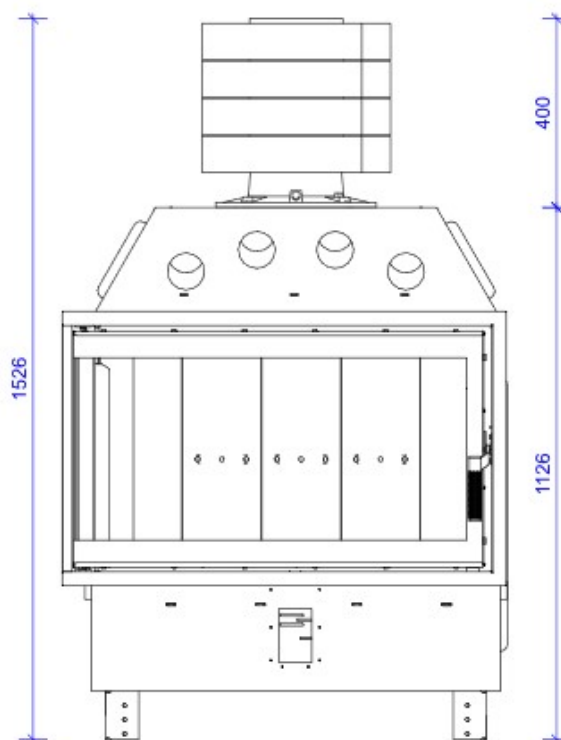

DH ME-BL

Blendrahmen

MEB-R30

Maße in mm

A - Einbaumaß
C - Zentrale Luftzufuhr
L - freie Glassichtfläche

DH ME-BL

Adapterflansch für CMS

CMS-F75

Maße in mm

A - Einbaumaß
C - Zentrale Luftzufuhr
L - freie Glassichtfläche

Aufsatzspeicher

AKKUM KVDH

Maße in mm

A - Einbaumaß
C - Zentrale Luftzufuhr
L - freie Glassichtfläche