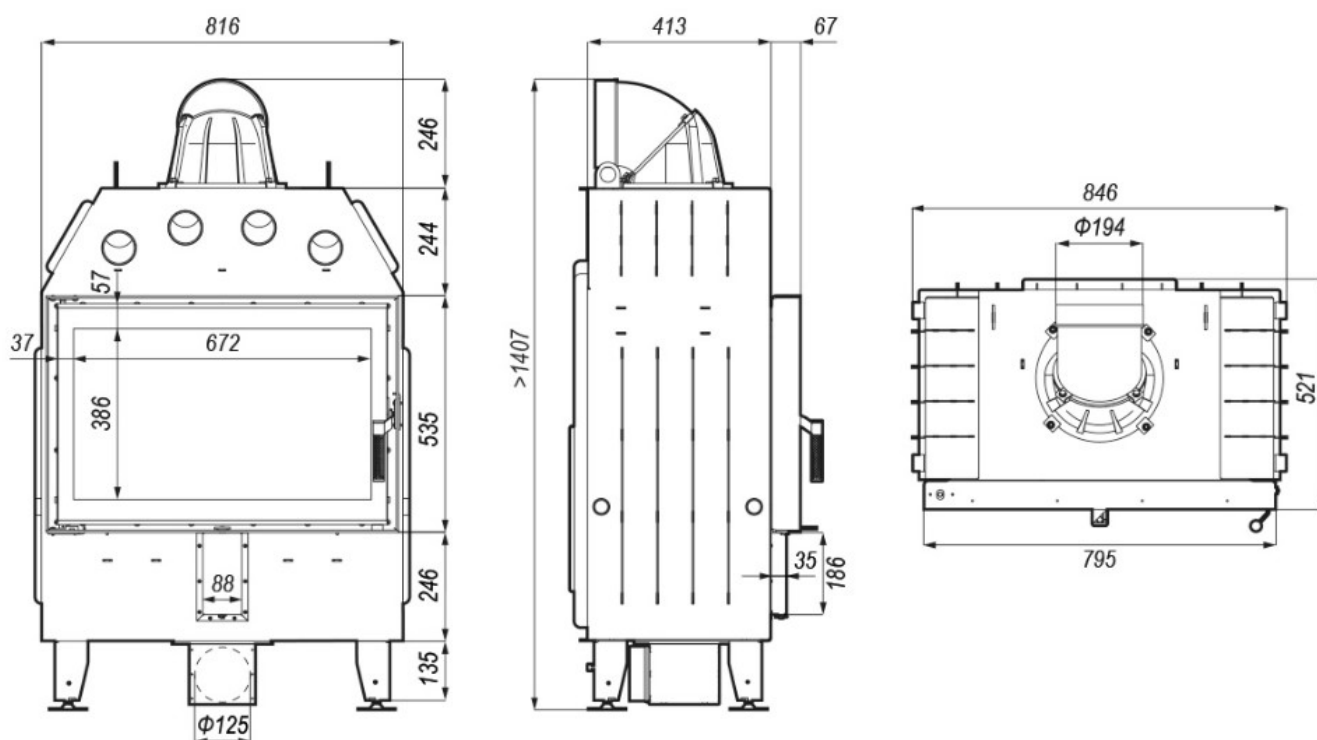

Blendrahmen

ME-R30

Maße in mm

A - Einbaumaß
C - Zentrale Luftzufuhr
L - freie Glassichtfläche

Adapterflansch für CMS

CMS-F75

Maße in mm

A - Einbaumaß
C - Zentrale Luftzufuhr
L - freie Glassichtfläche

Aufsatzspeicher

AKKUM KVDH

Maße in mm

A - Einbaumaß
C - Zentrale Luftzufuhr
L - freie Glassichtfläche