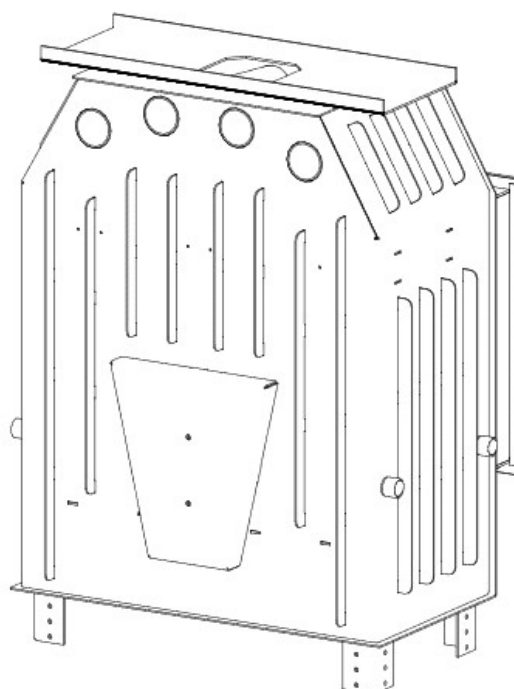

Blendrahmen

ME-R30

Maße in mm

A - Einbaumaß
C - Zentrale Luftzufuhr
L - freie Glassichtfläche

Adapterflansch für CMS

CMS-F75

Maße in mm

A - Einbaumaß
C - Zentrale Luftzufuhr
L - freie Glassichtfläche

Aufsatzspeicher

AKKUM KVDH

Maße in mm

A - Einbaumaß
C - Zentrale Luftzufuhr
L - freie Glassichtfläche