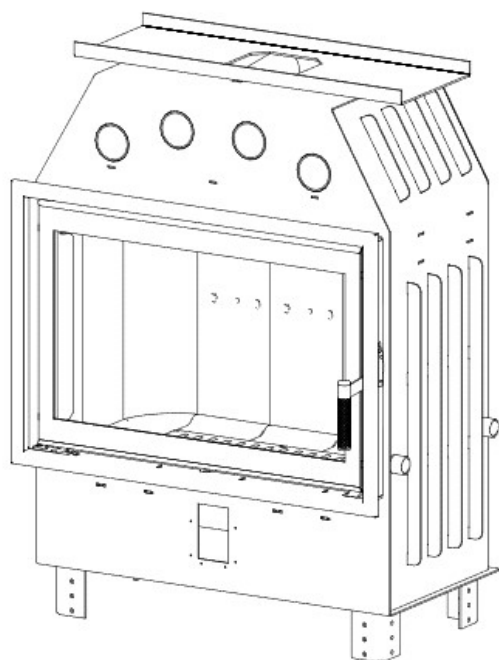

Blendrahmen

ME-R30

Maße in mm

A - Einbaumaß
C - Zentrale Luftzufuhr
L - freie Glassichtfläche

Adapterflansch für CMS

CMS-F75

Maße in mm

A - Einbaumaß
C - Zentrale Luftzufuhr
L - freie Glassichtfläche

Aufsatzspeicher

AKKUM KVDH

Maße in mm

A - Einbaumaß
C - Zentrale Luftzufuhr
L - freie Glassichtfläche