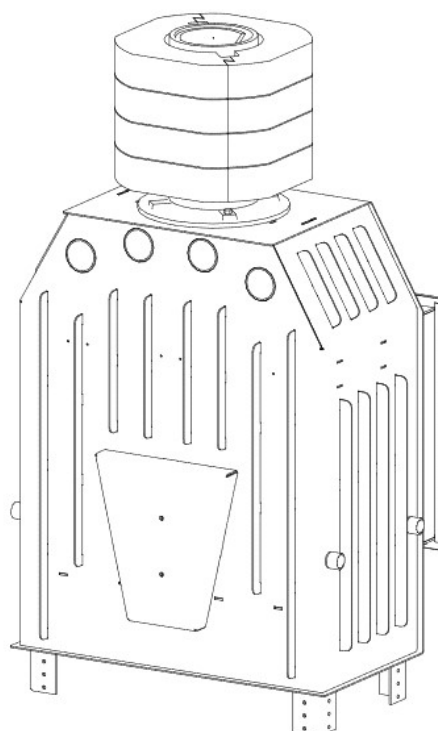

Blendrahmen

ME-R30

Maße in mm

A - Einbaumaß
C - Zentrale Luftzufuhr
L - freie Glassichtfläche

Adapterflansch für CMS

CMS-F75

Maße in mm

A - Einbaumaß
C - Zentrale Luftzufuhr
L - freie Glassichtfläche

Aufsatzspeicher

AKKUM KVDH

Maße in mm

A - Einbaumaß
C - Zentrale Luftzufuhr
L - freie Glassichtfläche