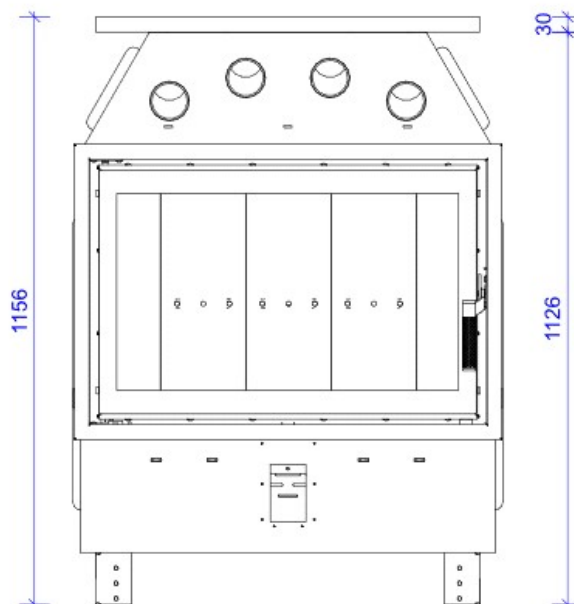

Blendrahmen

ME-R30

Maße in mm

A - Einbaumaß
C - Zentrale Luftzufuhr
L - freie Glassichtfläche

Adapterflansch für CMS

CMS-F75

Maße in mm

A - Einbaumaß
C - Zentrale Luftzufuhr
L - freie Glassichtfläche

Aufsatzspeicher

AKKUM KVDH

Maße in mm

A - Einbaumaß
C - Zentrale Luftzufuhr
L - freie Glassichtfläche