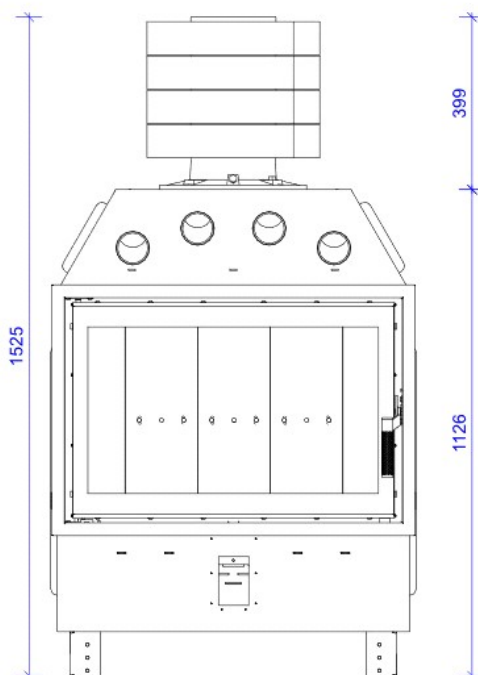

Blendrahmen

ME-R30

Maße in mm

A - Einbaumaß
C - Zentrale Luftzufuhr
L - freie Glassichtfläche

Adapterflansch für CMS

CMS-F75

Maße in mm

A - Einbaumaß
C - Zentrale Luftzufuhr
L - freie Glassichtfläche

Aufsatzspeicher

AKKUM KVDH

Maße in mm

A - Einbaumaß
C - Zentrale Luftzufuhr
L - freie Glassichtfläche