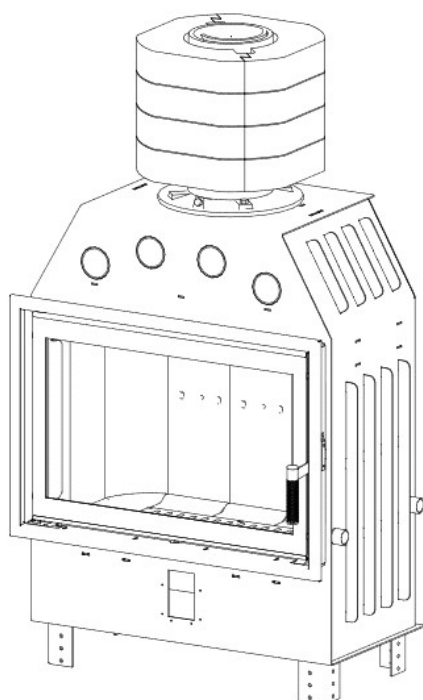

Blendrahmen

ME-R30

Maße in mm

A - Einbaumaß
C - Zentrale Luftzufuhr
L - freie Glassichtfläche

Adapterflansch für CMS

CMS-F75

Maße in mm

A - Einbaumaß
C - Zentrale Luftzufuhr
L - freie Glassichtfläche

Aufsatzspeicher

AKKUM KVDH

Maße in mm

A - Einbaumaß
C - Zentrale Luftzufuhr
L - freie Glassichtfläche