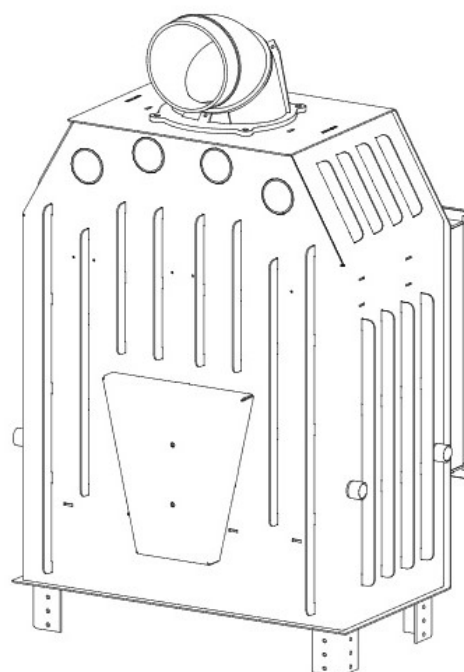

Blendrahmen

ME-R30

Maße in mm

A - Einbaumaß
C - Zentrale Luftzufuhr
L - freie Glassichtfläche

Adapterflansch für CMS

CMS-F75

Maße in mm

A - Einbaumaß
C - Zentrale Luftzufuhr
L - freie Glassichtfläche

Aufsatzspeicher

AKKUM KVDH

Maße in mm

A - Einbaumaß
C - Zentrale Luftzufuhr
L - freie Glassichtfläche