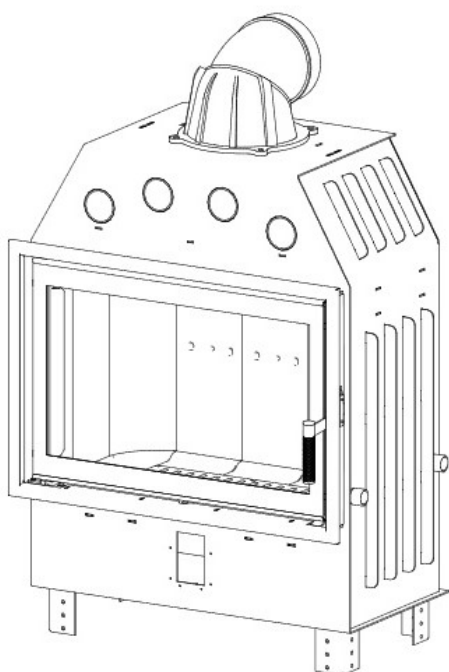

Blendrahmen

ME-R30

Maße in mm

A - Einbaumaß
C - Zentrale Luftzufuhr
L - freie Glassichtfläche

Adapterflansch für CMS

CMS-F75

Maße in mm

A - Einbaumaß
C - Zentrale Luftzufuhr
L - freie Glassichtfläche

Aufsatzspeicher

AKKUM KVDH

Maße in mm

A - Einbaumaß
C - Zentrale Luftzufuhr
L - freie Glassichtfläche