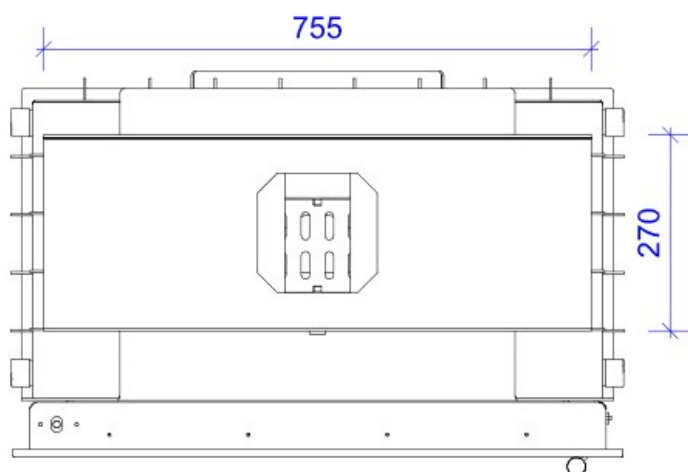

Blendrahmen

ME-R30

Maße in mm

A - Einbaumaß
C - Zentrale Luftzufuhr
L - freie Glassichtfläche

Adapterflansch für CMS

CMS-F75

Maße in mm

A - Einbaumaß
C - Zentrale Luftzufuhr
L - freie Glassichtfläche

Aufsatzspeicher

AKKUM KVDH

Maße in mm

A - Einbaumaß
C - Zentrale Luftzufuhr
L - freie Glassichtfläche