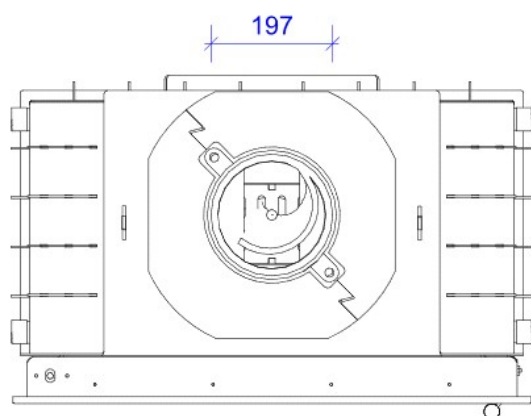

Blendrahmen

ME-R30

Maße in mm

A - Einbaumaß
C - Zentrale Luftzufuhr
L - freie Glassichtfläche

Adapterflansch für CMS

CMS-F75

Maße in mm

A - Einbaumaß
C - Zentrale Luftzufuhr
L - freie Glassichtfläche

Aufsatzspeicher

AKKUM KVDH

Maße in mm

A - Einbaumaß
C - Zentrale Luftzufuhr
L - freie Glassichtfläche