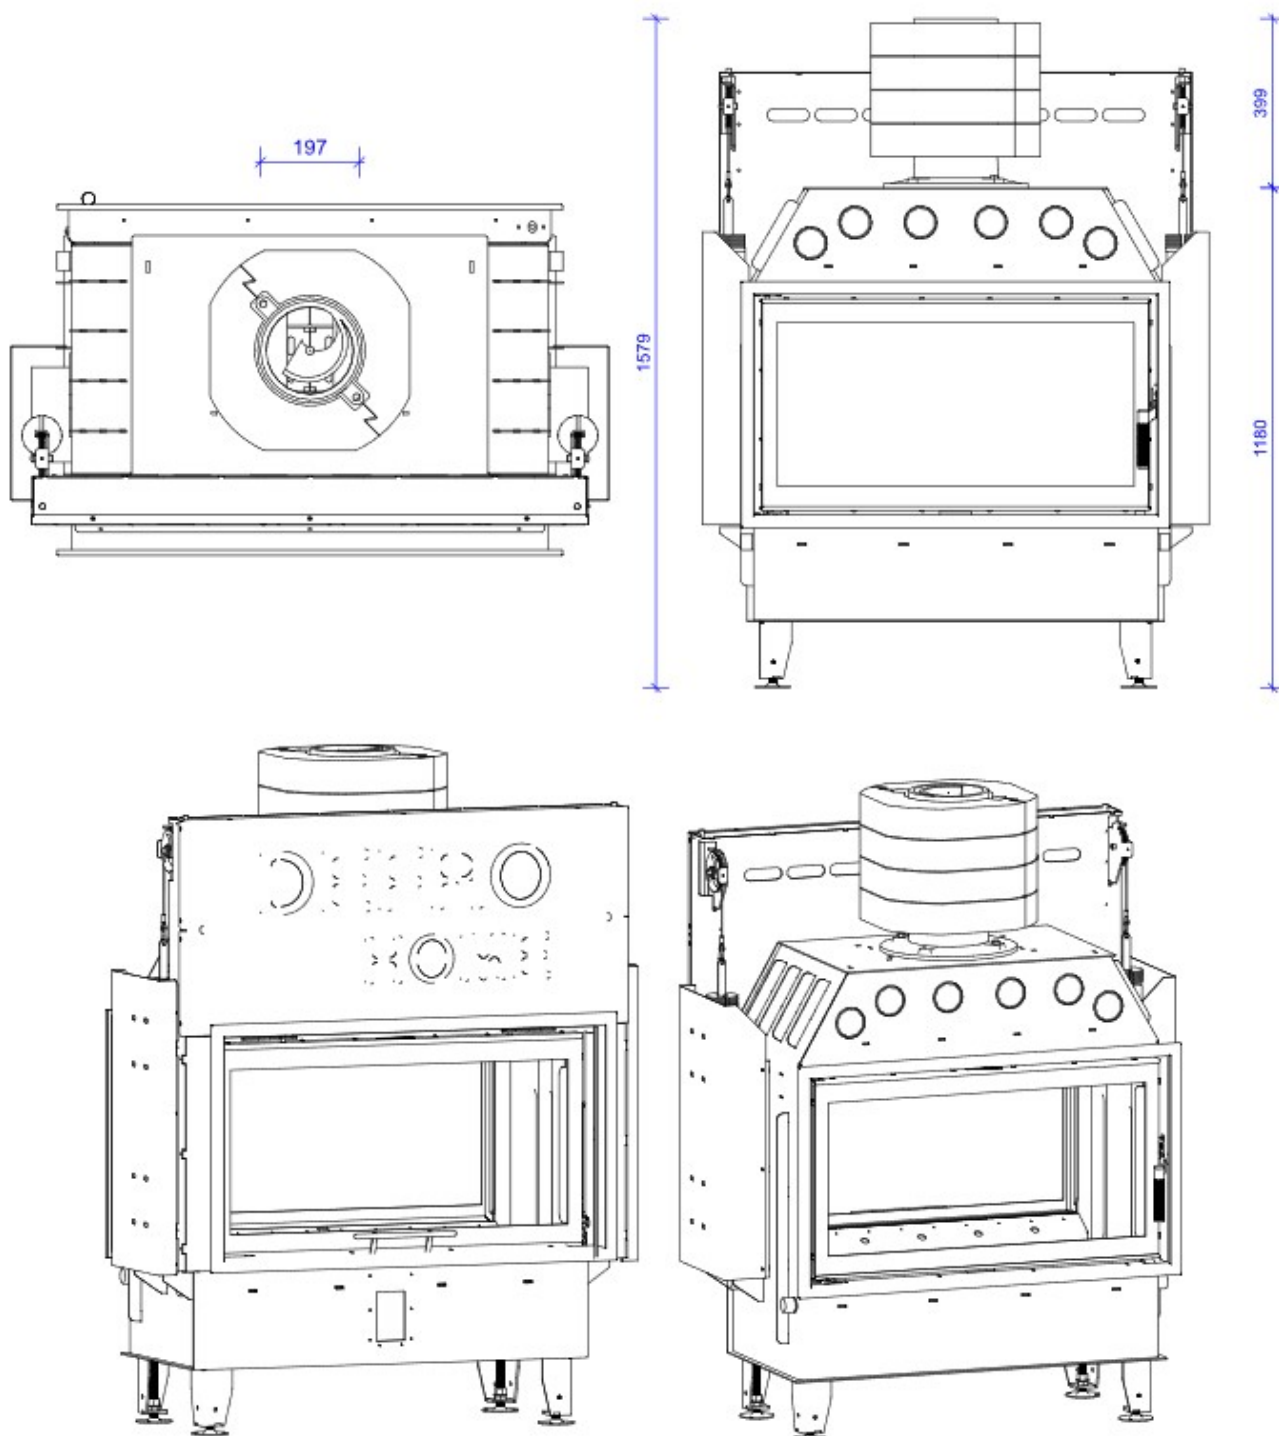

DH LAT-G

Blendrahmen

LAG-R30 + LA-R30

Maße in mm

A - Einbaumaß
C - Zentrale Luftzufuhr
L - freie Glassichtfläche

Adapterflansch für CMS

CMS-F75

Maße in mm

A - Einbaumaß
C - Zentrale Luftzufuhr
L - freie Glassichtfläche

Aufsatzspeicher

AKKUM KVDH

Maße in mm

A - Einbaumaß
C - Zentrale Luftzufuhr
L - freie Glassichtfläche