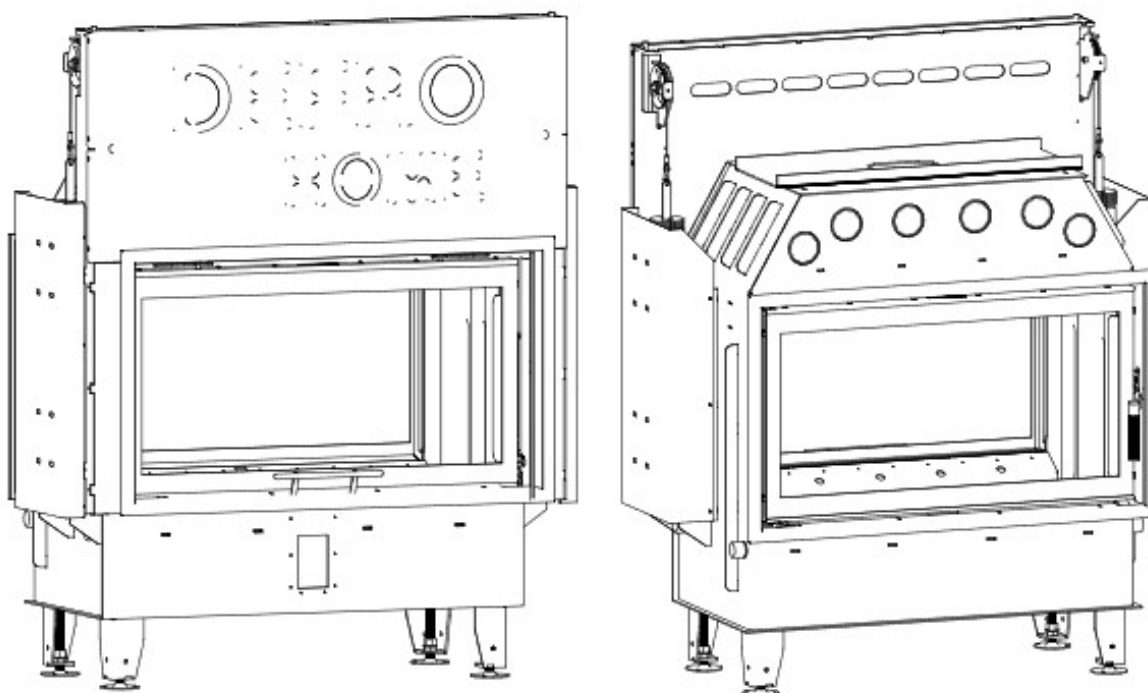

DH LAT-G

Blendrahmen

LAG-R30 + LA-R30

Maße in mm

A - Einbaumaß
C - Zentrale Luftzufuhr
L - freie Glassichtfläche

Adapterflansch für CMS

CMS-F75

Maße in mm

A - Einbaumaß
C - Zentrale Luftzufuhr
L - freie Glassichtfläche

Aufsatzspeicher

AKKUM KVDH

Maße in mm

A - Einbaumaß
C - Zentrale Luftzufuhr
L - freie Glassichtfläche