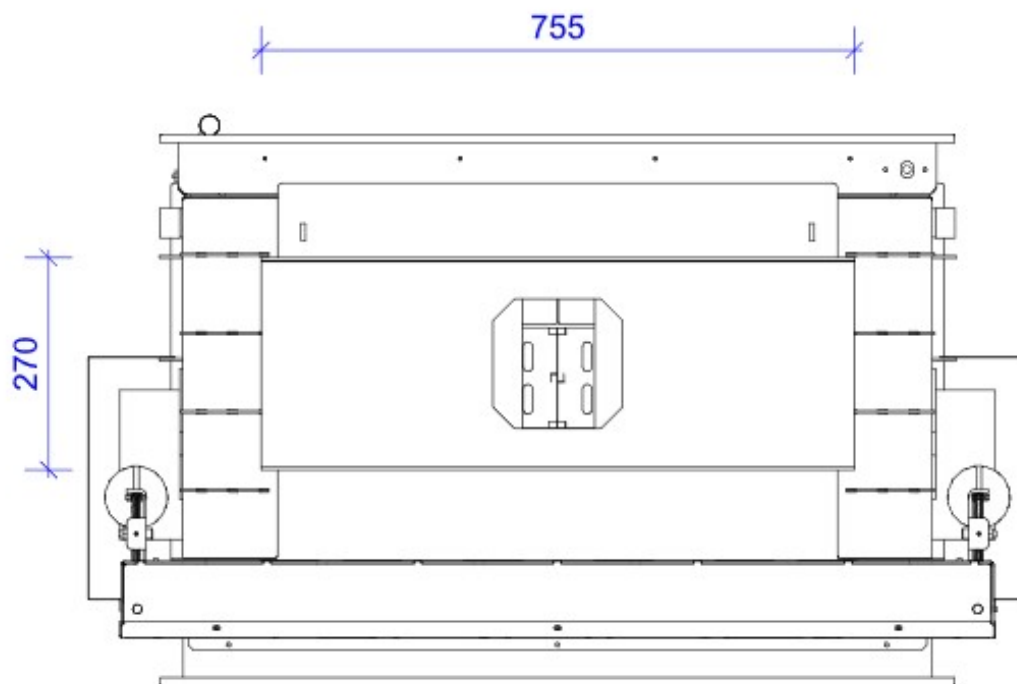

DH LAT-G

Blendrahmen

LAG-R30 + LA-R30

Maße in mm

A - Einbaumaß
C - Zentrale Luftzufuhr
L - freie Glassichtfläche

Adapterflansch für CMS

CMS-F75

Maße in mm

A - Einbaumaß
C - Zentrale Luftzufuhr
L - freie Glassichtfläche

Aufsatzspeicher

AKKUM KVDH

Maße in mm

A - Einbaumaß
C - Zentrale Luftzufuhr
L - freie Glassichtfläche