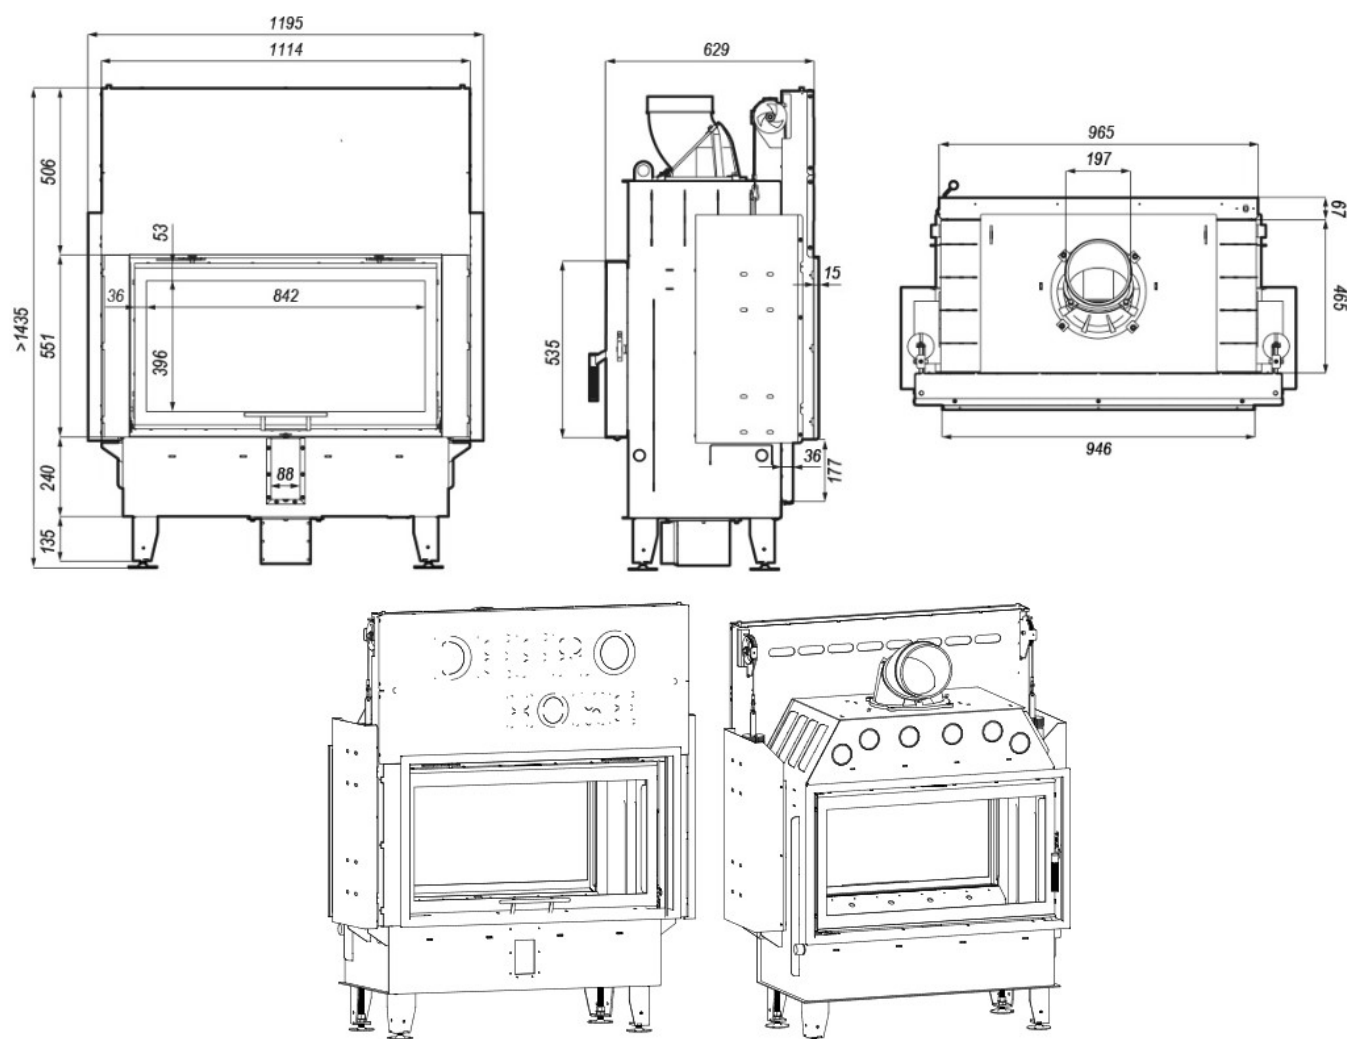

DH LAT-G

Blendrahmen

LAG-R30 + LA-R30

Maße in mm

A - Einbaumaß
C - Zentrale Luftzufuhr
L - freie Glassichtfläche

Adapterflansch für CMS

CMS-F75

Maße in mm

A - Einbaumaß
C - Zentrale Luftzufuhr
L - freie Glassichtfläche

Aufsatzspeicher

AKKUM KVDH

Maße in mm

A - Einbaumaß
C - Zentrale Luftzufuhr
L - freie Glassichtfläche