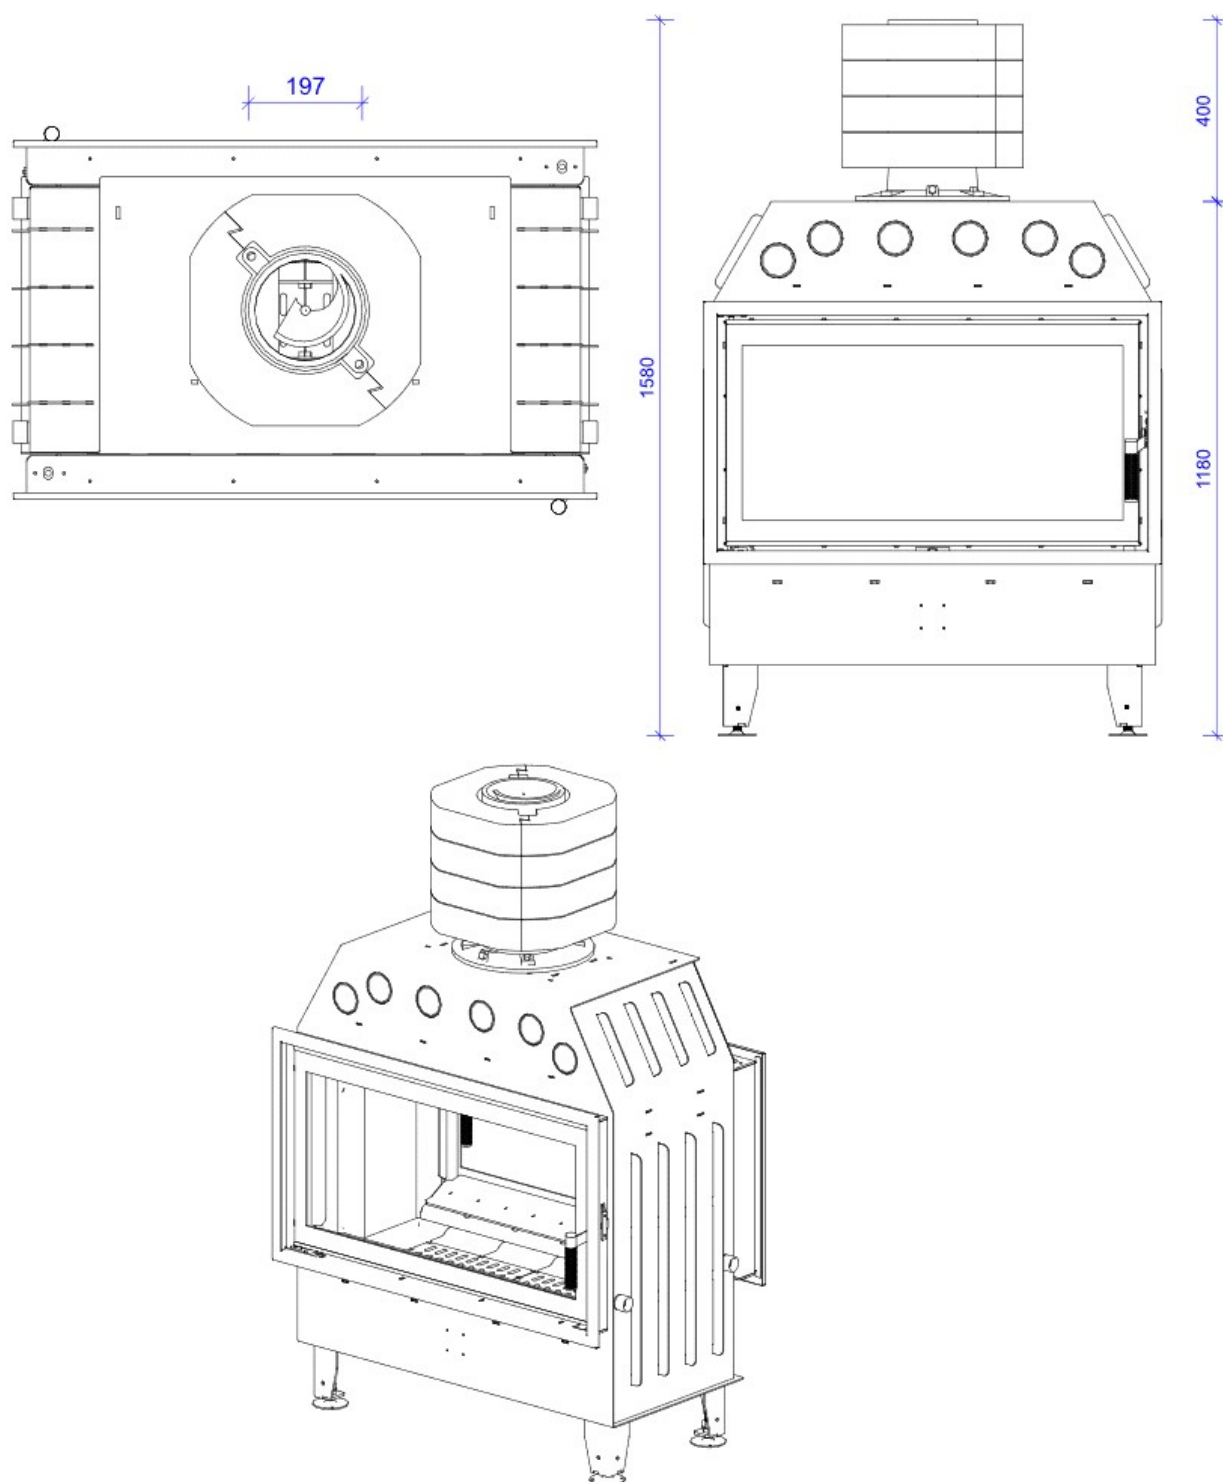

### Blendrahmen

2x LA-R30

Stand:

27.11.2024

Maße in mm

A - Einbaumaß  
C - Zentrale Luftzufuhr  
L - freie Glassichtfläche

### Adapterflansch für CMS

CMS-F75

Maße in mm

A - Einbaumaß  
C - Zentrale Luftzufuhr  
L - freie Glassichtfläche

DH LAT

### Aufsatzspeicher

AKKUM KVDH

Maße in mm

A - Einbaumaß  
C - Zentrale Luftzufuhr  
L - freie Glassichtfläche