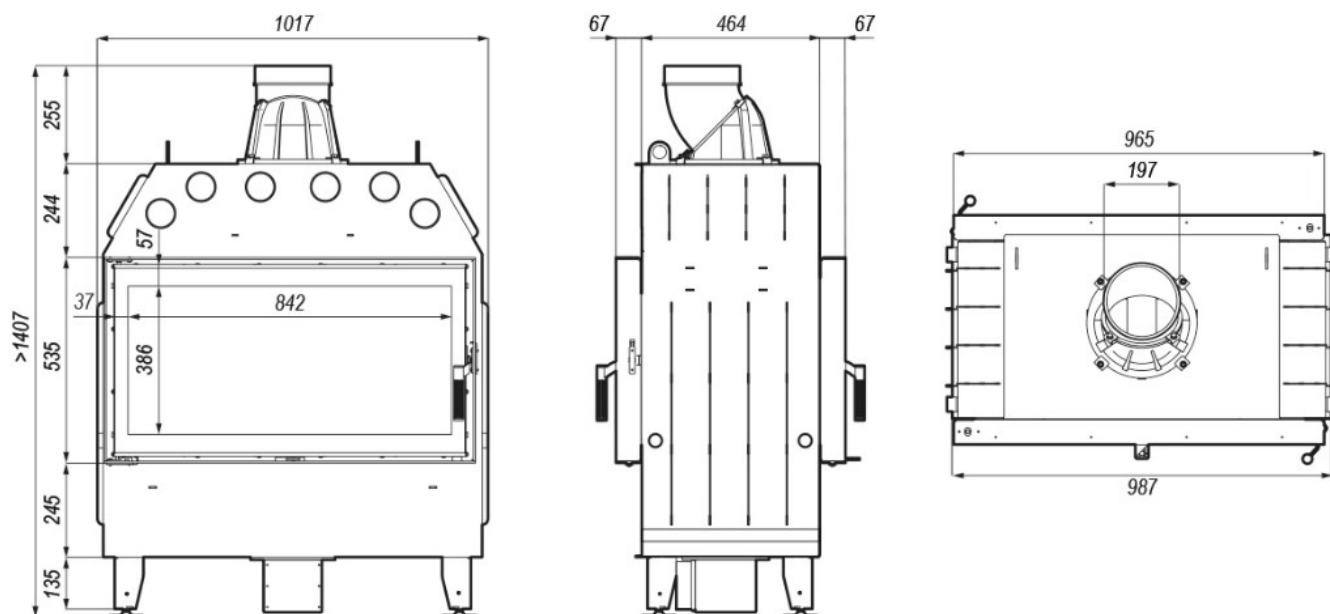

### Blendrahmen

2x LA-R30

Stand:

27.11.2024

Maße in mm

A - Einbaumaß  
C - Zentrale Luftzufuhr  
L - freie Glassichtfläche

### Adapterflansch für CMS

CMS-F75

Maße in mm

A - Einbaumaß  
C - Zentrale Luftzufuhr  
L - freie Glassichtfläche

DH LAT

### Aufsatzspeicher

AKKUM KVDH

Maße in mm

A - Einbaumaß  
C - Zentrale Luftzufuhr  
L - freie Glassichtfläche