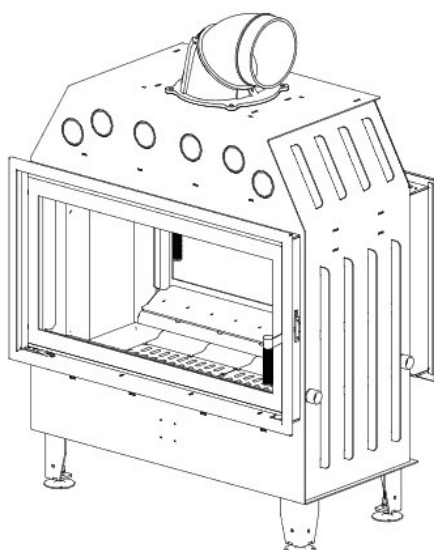

### Blendrahmen

2x LA-R30

Stand:

27.11.2024

Maße in mm

A - Einbaumaß  
C - Zentrale Luftzufuhr  
L - freie Glassichtfläche

### Adapterflansch für CMS

CMS-F75

Maße in mm

A - Einbaumaß  
C - Zentrale Luftzufuhr  
L - freie Glassichtfläche

DH LAT