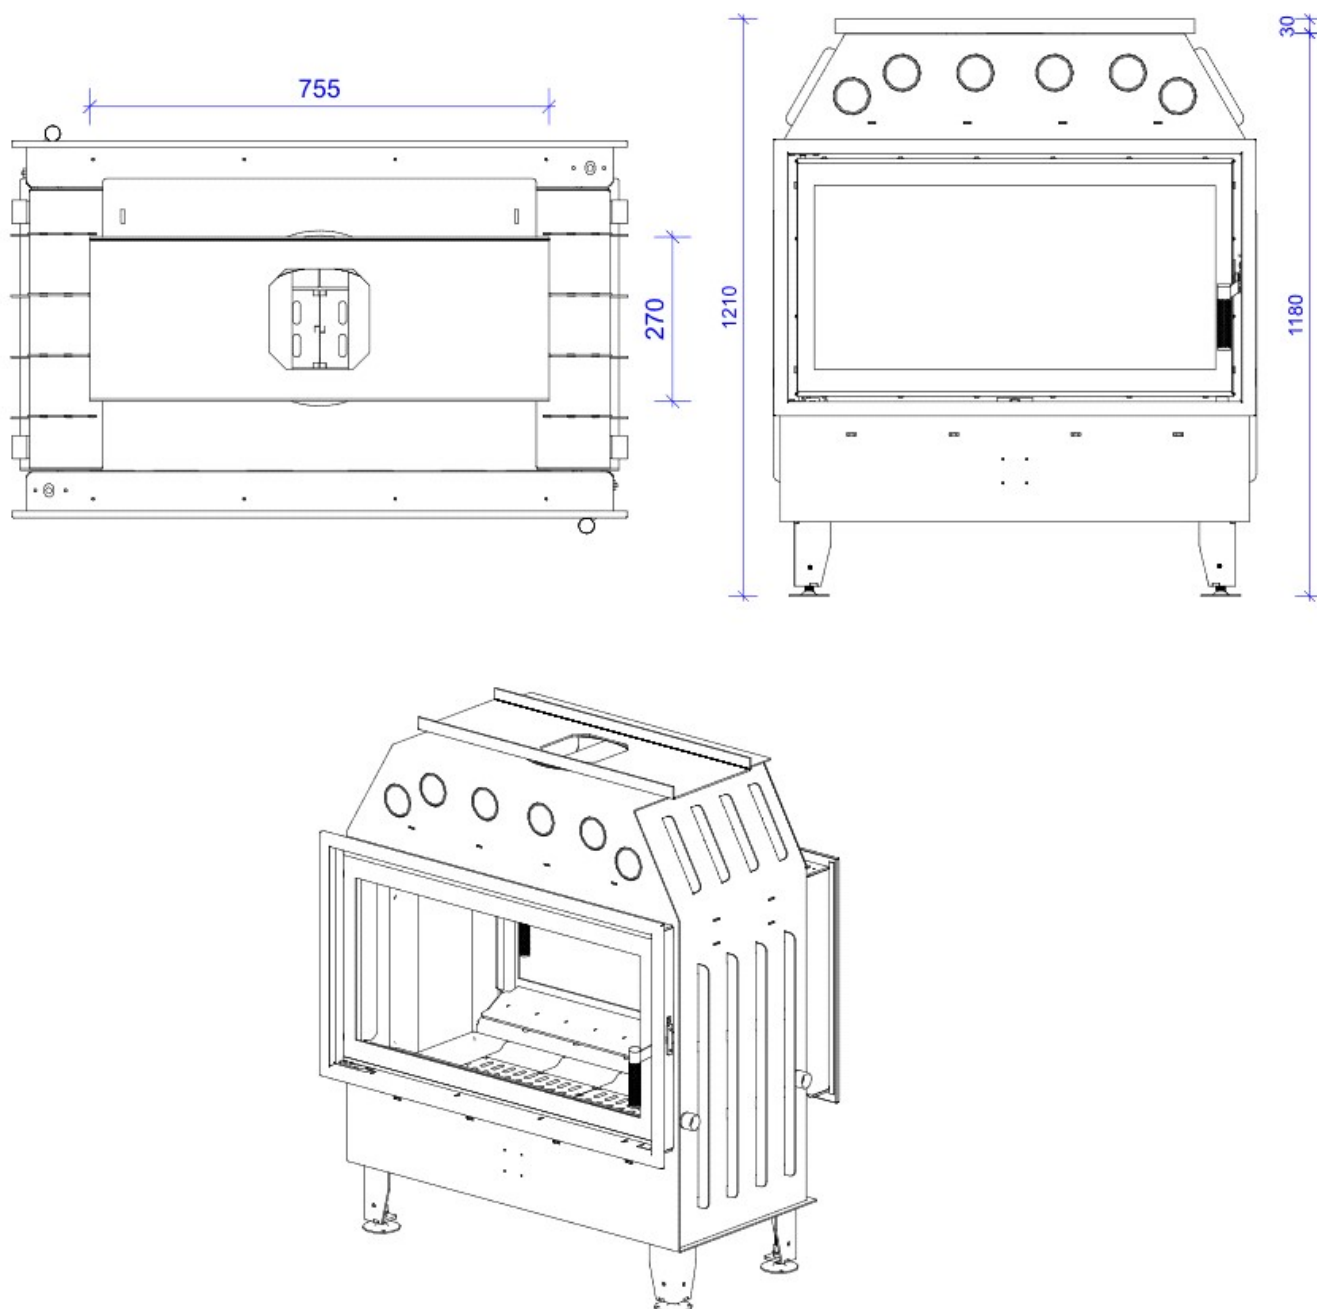

### Blendrahmen

2x LA-R30

Stand:

27.11.2024

Maße in mm

A - Einbaumaß  
C - Zentrale Luftzufuhr  
L - freie Glassichtfläche

### Adapterflansch für CMS

CMS-F75

Maße in mm

A - Einbaumaß  
C - Zentrale Luftzufuhr  
L - freie Glassichtfläche

DH LAT

### Aufsatzspeicher

AKKUM KVDH

Maße in mm

A - Einbaumaß  
C - Zentrale Luftzufuhr  
L - freie Glassichtfläche