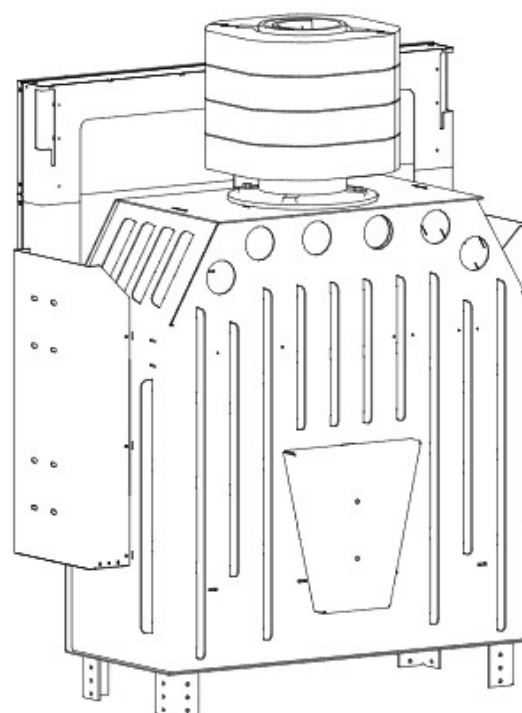

DH LA-G

Blendrahmen

LAG-R30

Maße in mm

A - Einbaumaß
C - Zentrale Luftzufuhr
L - freie Glassichtfläche

Adapterflansch für CMS

CMS-F75

Maße in mm

A - Einbaumaß
C - Zentrale Luftzufuhr
L - freie Glassichtfläche

DH LA-G

Aufsatzspeicher

AKKUM KVDH

Maße in mm

A - Einbaumaß
C - Zentrale Luftzufuhr
L - freie Glassichtfläche