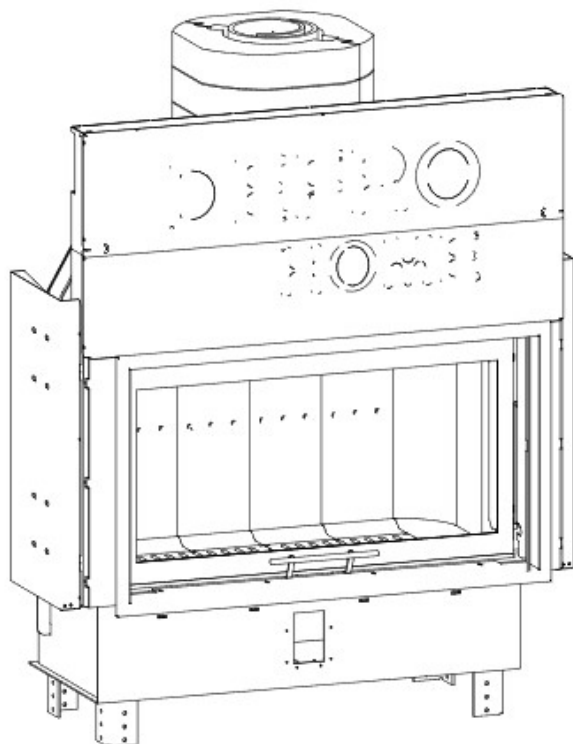

DH LA-G

Blendrahmen

LAG-R30

Maße in mm

A - Einbaumaß
C - Zentrale Luftzufuhr
L - freie Glassichtfläche

Adapterflansch für CMS

CMS-F75

Maße in mm

A - Einbaumaß
C - Zentrale Luftzufuhr
L - freie Glassichtfläche

DH LA-G

Aufsatzspeicher

AKKUM KVDH

Maße in mm

A - Einbaumaß
C - Zentrale Luftzufuhr
L - freie Glassichtfläche