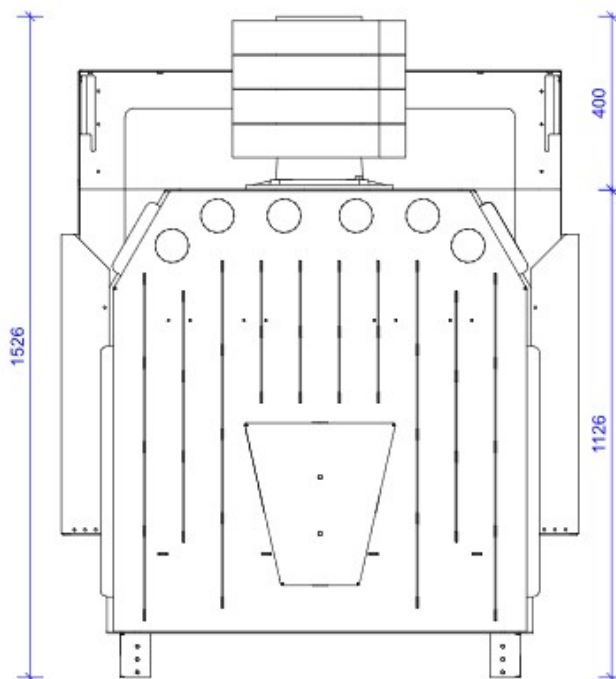

DH LA-G

Blendrahmen

LAG-R30

Maße in mm

A - Einbaumaß
C - Zentrale Luftzufuhr
L - freie Glassichtfläche

Adapterflansch für CMS

CMS-F75

Maße in mm

A - Einbaumaß
C - Zentrale Luftzufuhr
L - freie Glassichtfläche

DH LA-G

Aufsatzspeicher

AKKUM KVDH

Maße in mm

A - Einbaumaß
C - Zentrale Luftzufuhr
L - freie Glassichtfläche