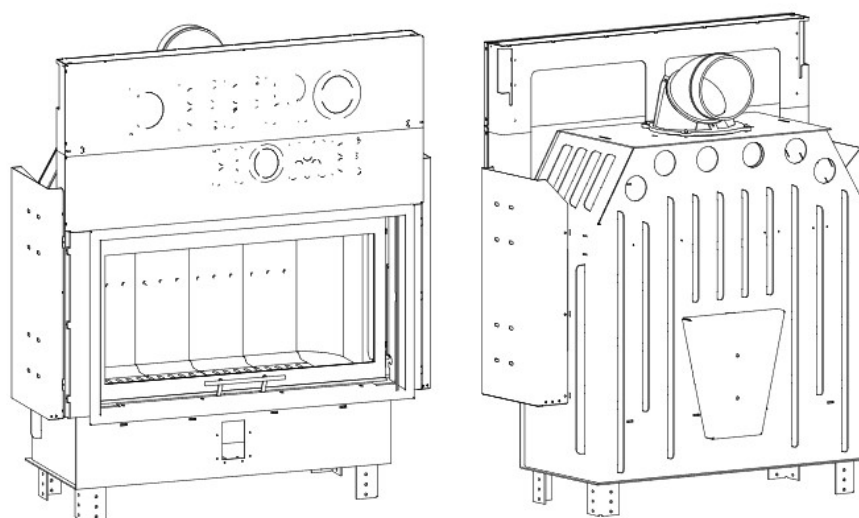

DH LA-G

Blendrahmen

LAG-R30

Maße in mm

A - Einbaumaß
C - Zentrale Luftzufuhr
L - freie Glassichtfläche

Adapterflansch für CMS

CMS-F75

Maße in mm

A - Einbaumaß
C - Zentrale Luftzufuhr
L - freie Glassichtfläche

DH LA-G

Aufsatzspeicher

AKKUM KVDH

Maße in mm

A - Einbaumaß
C - Zentrale Luftzufuhr
L - freie Glassichtfläche