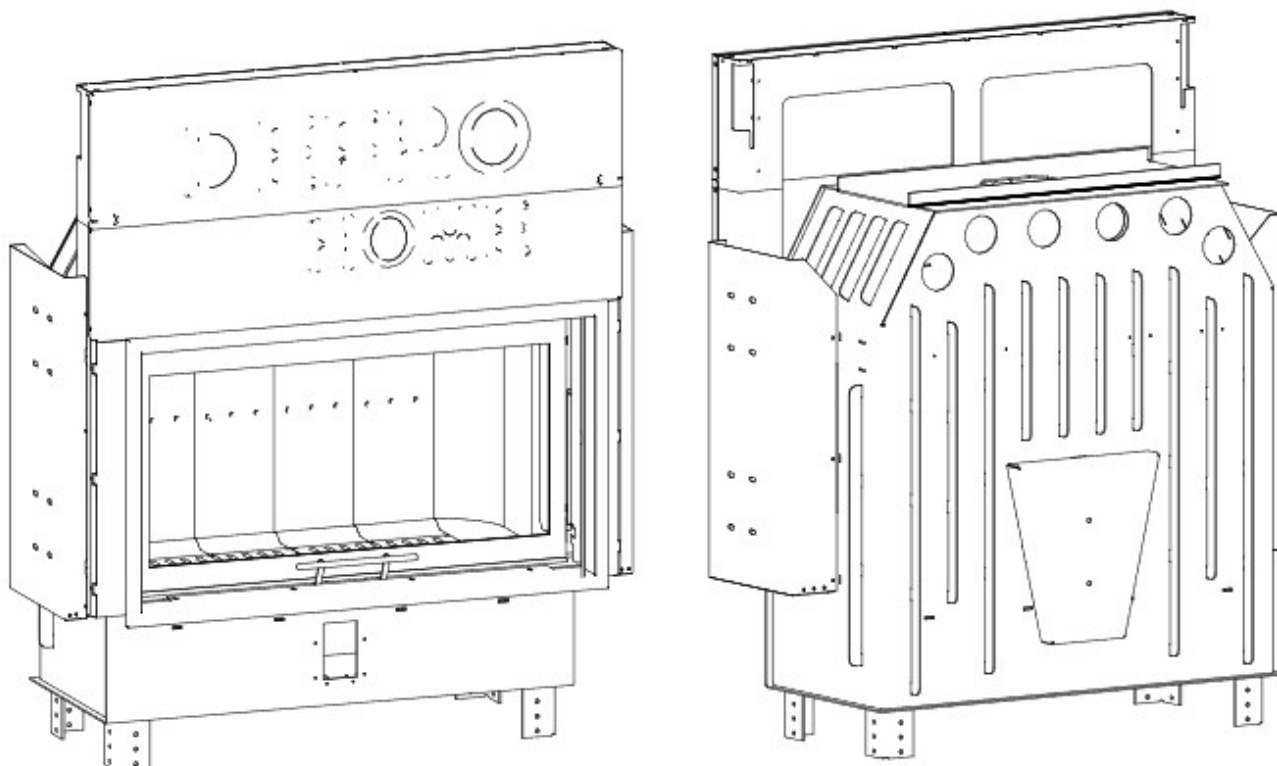

DH LA-G

Blendrahmen

LAG-R30

Maße in mm

A - Einbaumaß
C - Zentrale Luftzufuhr
L - freie Glassichtfläche

Adapterflansch für CMS

CMS-F75

Maße in mm

A - Einbaumaß
C - Zentrale Luftzufuhr
L - freie Glassichtfläche

DH LA-G

Aufsatzspeicher

AKKUM KVDH

Maße in mm

A - Einbaumaß
C - Zentrale Luftzufuhr
L - freie Glassichtfläche