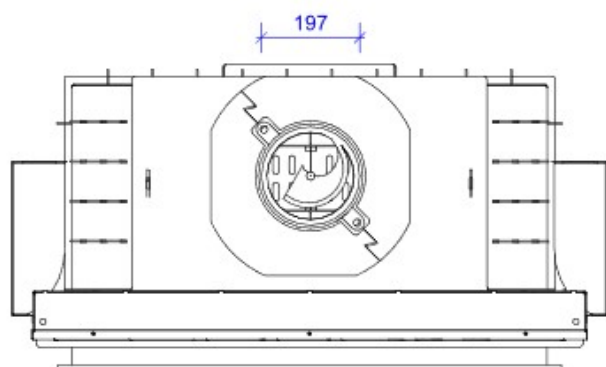

DH LA-G

Blendrahmen

LAG-R30

Maße in mm

A - Einbaumaß
C - Zentrale Luftzufuhr
L - freie Glassichtfläche

Adapterflansch für CMS

CMS-F75

Maße in mm

A - Einbaumaß
C - Zentrale Luftzufuhr
L - freie Glassichtfläche

DH LA-G

Aufsatzspeicher

AKKUM KVDH

Maße in mm

A - Einbaumaß
C - Zentrale Luftzufuhr
L - freie Glassichtfläche