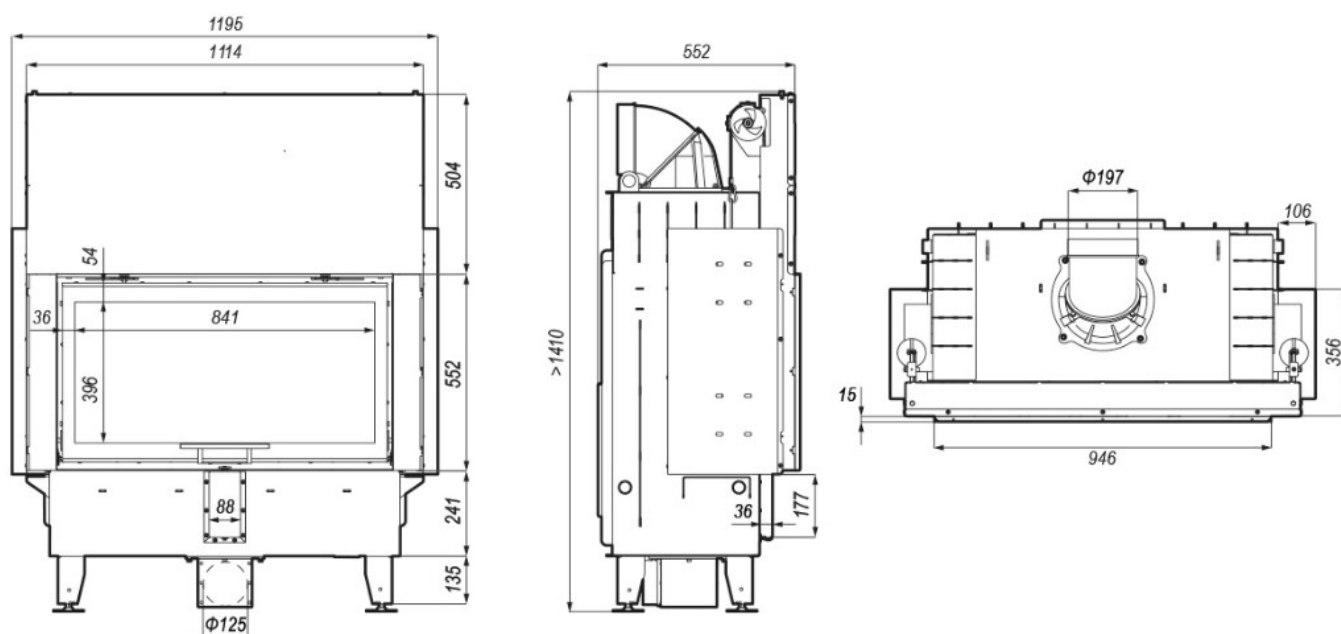

DH LA-G

Blendrahmen

LAG-R30

Maße in mm

A - Einbaumaß
C - Zentrale Luftzufuhr
L - freie Glassichtfläche

Adapterflansch für CMS

CMS-F75

Maße in mm

A - Einbaumaß
C - Zentrale Luftzufuhr
L - freie Glassichtfläche

DH LA-G

Aufsatzspeicher

AKKUM KVDH

Maße in mm

A - Einbaumaß
C - Zentrale Luftzufuhr
L - freie Glassichtfläche