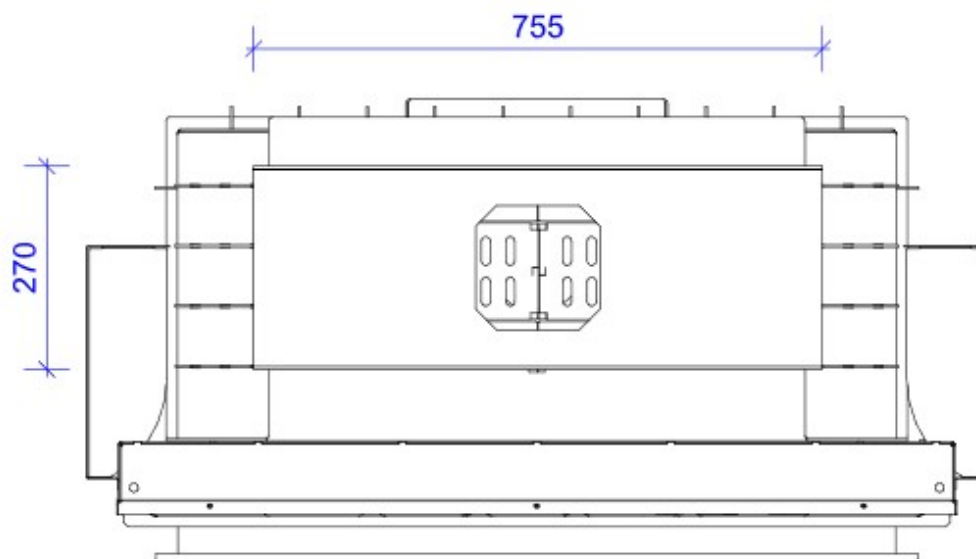

DH LA-G

Blendrahmen

LAG-R30

Maße in mm

A - Einbaumaß
C - Zentrale Luftzufuhr
L - freie Glassichtfläche

Adapterflansch für CMS

CMS-F75

Maße in mm

A - Einbaumaß
C - Zentrale Luftzufuhr
L - freie Glassichtfläche

DH LA-G

Aufsatzspeicher

AKKUM KVDH

Maße in mm

A - Einbaumaß
C - Zentrale Luftzufuhr
L - freie Glassichtfläche