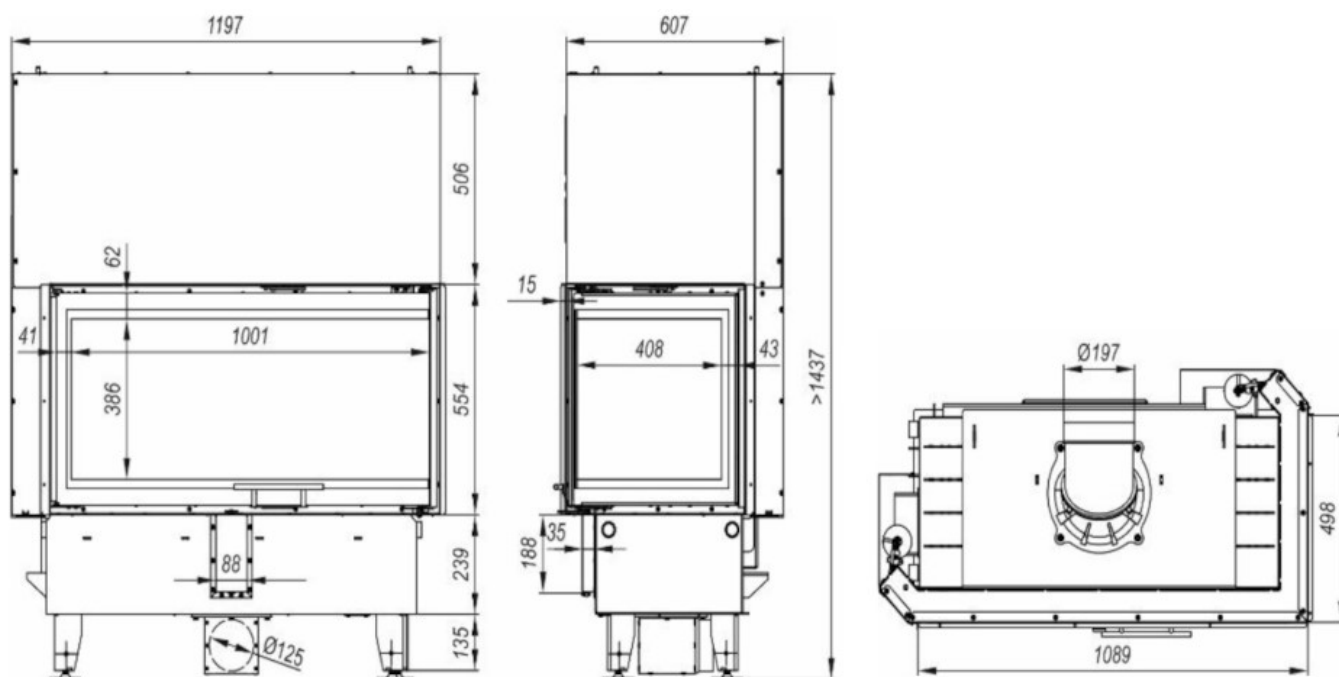

### Blendrahmen

LABPG-R30

Maße in mm

A - Einbaumaß  
C - Zentrale Luftzufuhr  
L - freie Glassichtfläche

### Adapterflansch für CMS

CMS-F75

Maße in mm

A - Einbaumaß  
C - Zentrale Luftzufuhr  
L - freie Glassichtfläche

DH LA-BP-G

### Aufsatzspeicher

AKKUM KVDh

Maße in mm

A - Einbaumaß  
C - Zentrale Luftzufuhr  
L - freie Glassichtfläche