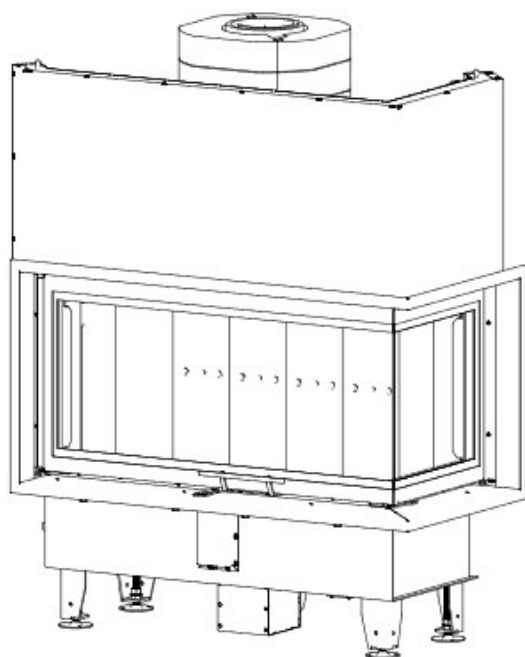

### Blendrahmen

LABPG-R30

Maße in mm

A - Einbaumaß  
C - Zentrale Luftzufuhr  
L - freie Glassichtfläche

### Adapterflansch für CMS

CMS-F75

Maße in mm

A - Einbaumaß  
C - Zentrale Luftzufuhr  
L - freie Glassichtfläche

DH LA-BP-G

### Aufsatzspeicher

AKKUM KVDh

Maße in mm

A - Einbaumaß  
C - Zentrale Luftzufuhr  
L - freie Glassichtfläche