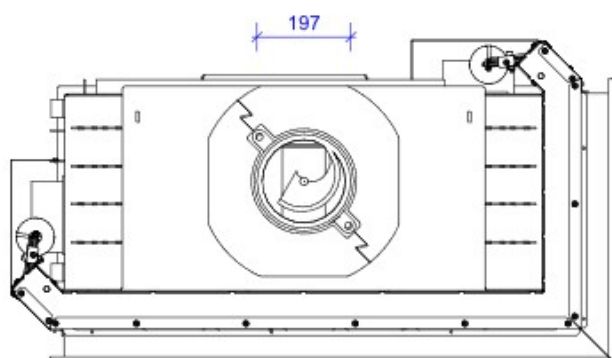

### Blendrahmen

LABPG-R30

Maße in mm

A - Einbaumaß  
C - Zentrale Luftzufuhr  
L - freie Glassichtfläche

### Adapterflansch für CMS

CMS-F75

Maße in mm

A - Einbaumaß  
C - Zentrale Luftzufuhr  
L - freie Glassichtfläche

DH LA-BP-G

### Aufsatzspeicher

AKKUM KVDh

Maße in mm

A - Einbaumaß  
C - Zentrale Luftzufuhr  
L - freie Glassichtfläche