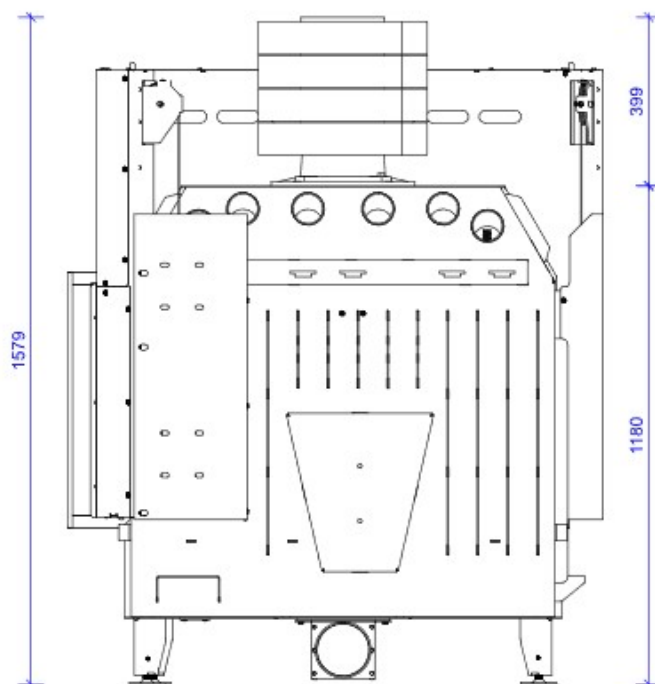

### Blendrahmen

LABPG-R30

Maße in mm

A - Einbaumaß  
C - Zentrale Luftzufuhr  
L - freie Glassichtfläche

### Adapterflansch für CMS

CMS-F75

Maße in mm

A - Einbaumaß  
C - Zentrale Luftzufuhr  
L - freie Glassichtfläche

DH LA-BP-G

### Aufsatzspeicher

AKKUM KVDh

Maße in mm

A - Einbaumaß  
C - Zentrale Luftzufuhr  
L - freie Glassichtfläche