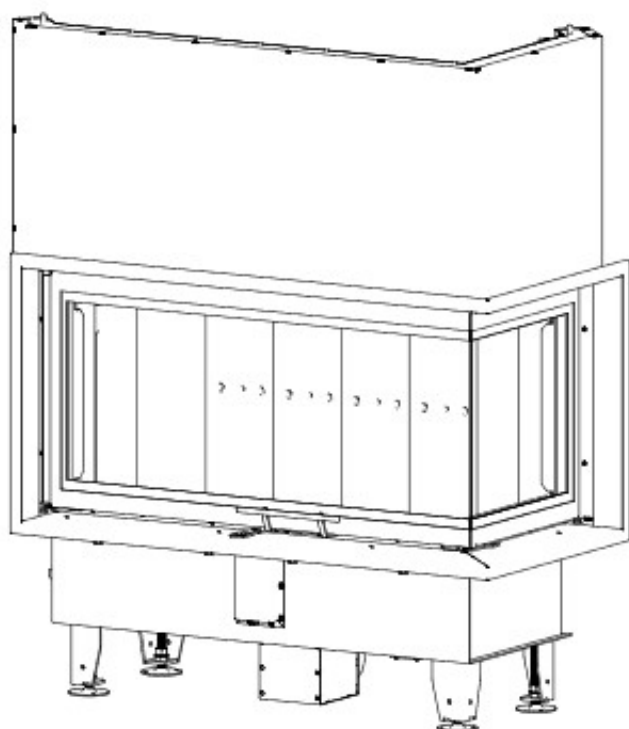

### Blendrahmen

LABPG-R30

Maße in mm

A - Einbaumaß  
C - Zentrale Luftzufuhr  
L - freie Glassichtfläche

### Adapterflansch für CMS

CMS-F75

Maße in mm

A - Einbaumaß  
C - Zentrale Luftzufuhr  
L - freie Glassichtfläche

DH LA-BP-G