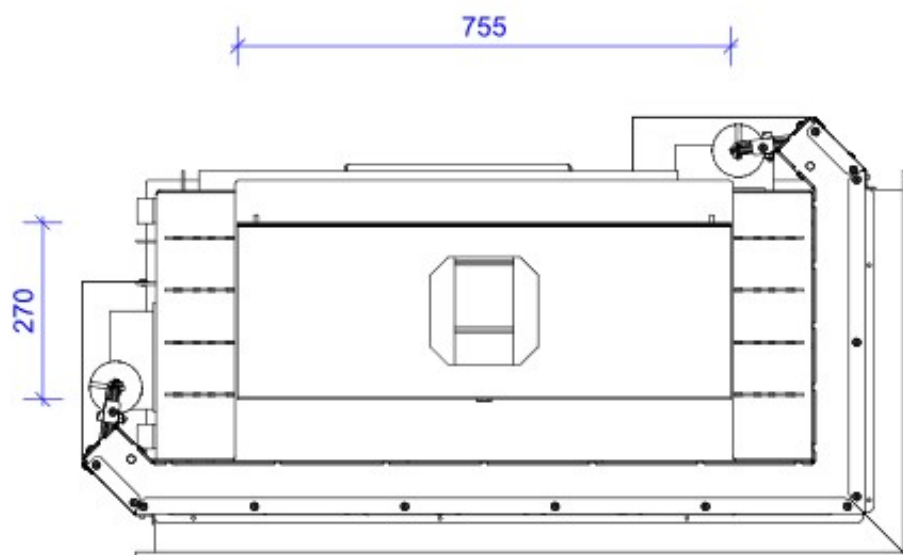

### Blendrahmen

LABPG-R30

Maße in mm

A - Einbaumaß  
C - Zentrale Luftzufuhr  
L - freie Glassichtfläche

### Adapterflansch für CMS

CMS-F75

Maße in mm

A - Einbaumaß  
C - Zentrale Luftzufuhr  
L - freie Glassichtfläche

DH LA-BP-G

### Aufsatzspeicher

AKKUM KVDh

Maße in mm

A - Einbaumaß  
C - Zentrale Luftzufuhr  
L - freie Glassichtfläche