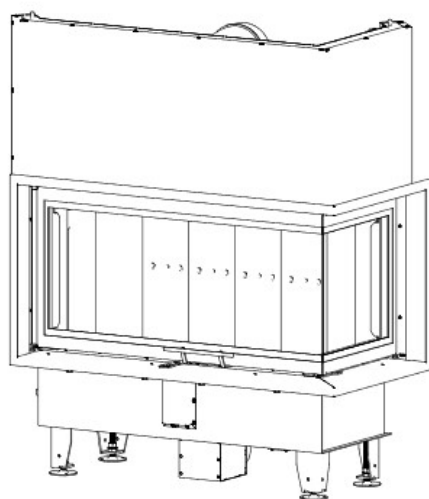

### Blendrahmen

LABPG-R30

Maße in mm

A - Einbaumaß  
C - Zentrale Luftzufuhr  
L - freie Glassichtfläche