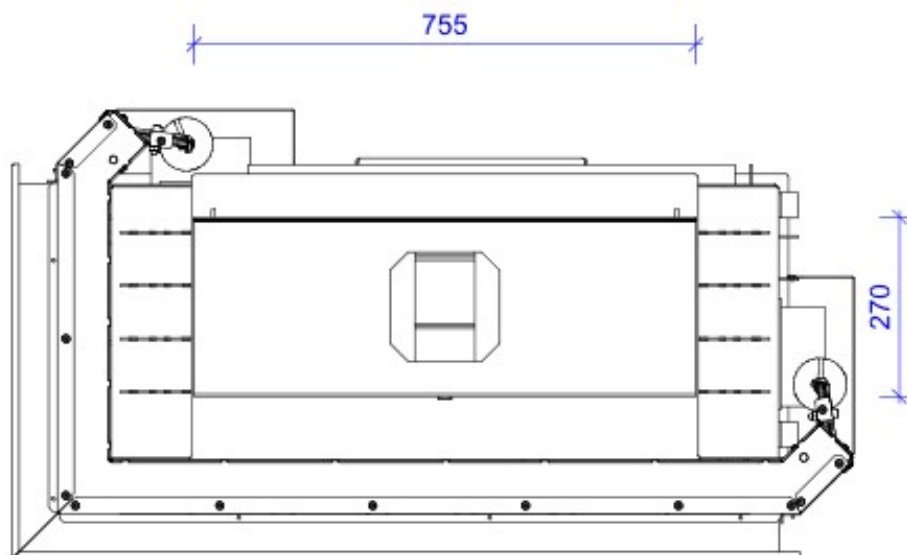

DH LA-BL-G

Blendrahmen

LABLG-R30

Maße in mm

A - Einbaumaß
C - Zentrale Luftzufuhr
L - freie Glassichtfläche

DH LA-BL-G

Adapterflansch für CMS

CMS-F75

Maße in mm

A - Einbaumaß
C - Zentrale Luftzufuhr
L - freie Glassichtfläche