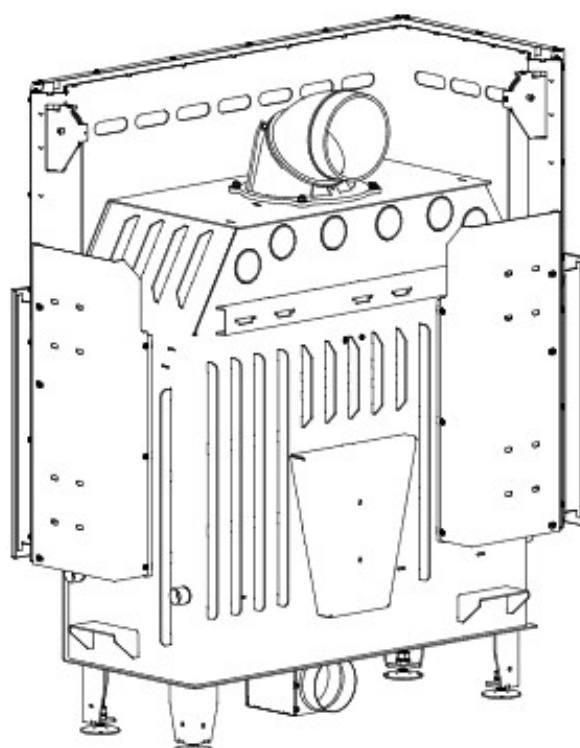

DH LA-BL-G

Blendrahmen

LABLG-R30

Maße in mm

A - Einbaumaß
C - Zentrale Luftzufuhr
L - freie Glassichtfläche

DH LA-BL-G

Adapterflansch für CMS

CMS-F75

Maße in mm

A - Einbaumaß
C - Zentrale Luftzufuhr
L - freie Glassichtfläche