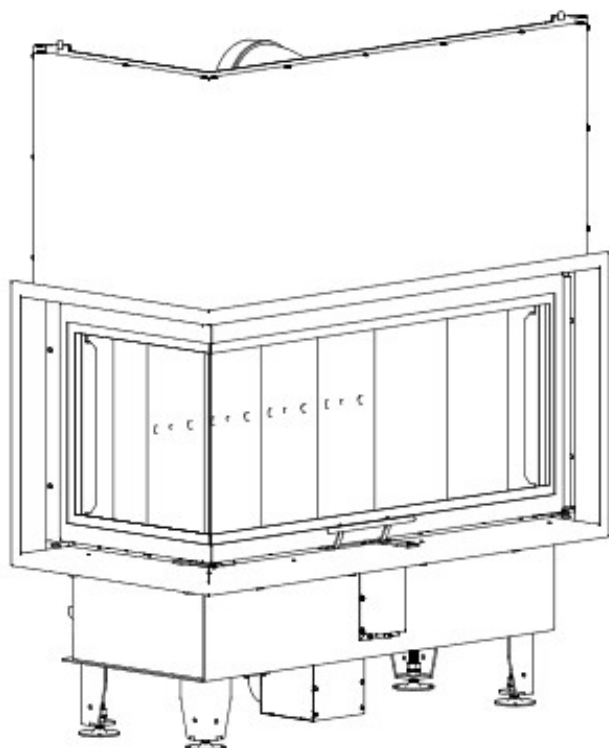

DH LA-BL-G

Blendrahmen

LABLG-R30

Maße in mm

A - Einbaumaß
C - Zentrale Luftzufuhr
L - freie Glassichtfläche

DH LA-BL-G

Adapterflansch für CMS

CMS-F75

Maße in mm

A - Einbaumaß
C - Zentrale Luftzufuhr
L - freie Glassichtfläche