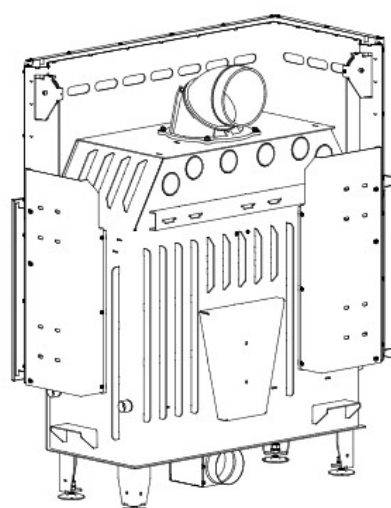

DH LA-BL-G

Blendrahmen

LABLG-R30

Maße in mm

A - Einbaumaß
C - Zentrale Luftzufuhr
L - freie Glassichtfläche

DH LA-BL-G

Adapterflansch für CMS

CMS-F75

Maße in mm

A - Einbaumaß
C - Zentrale Luftzufuhr
L - freie Glassichtfläche