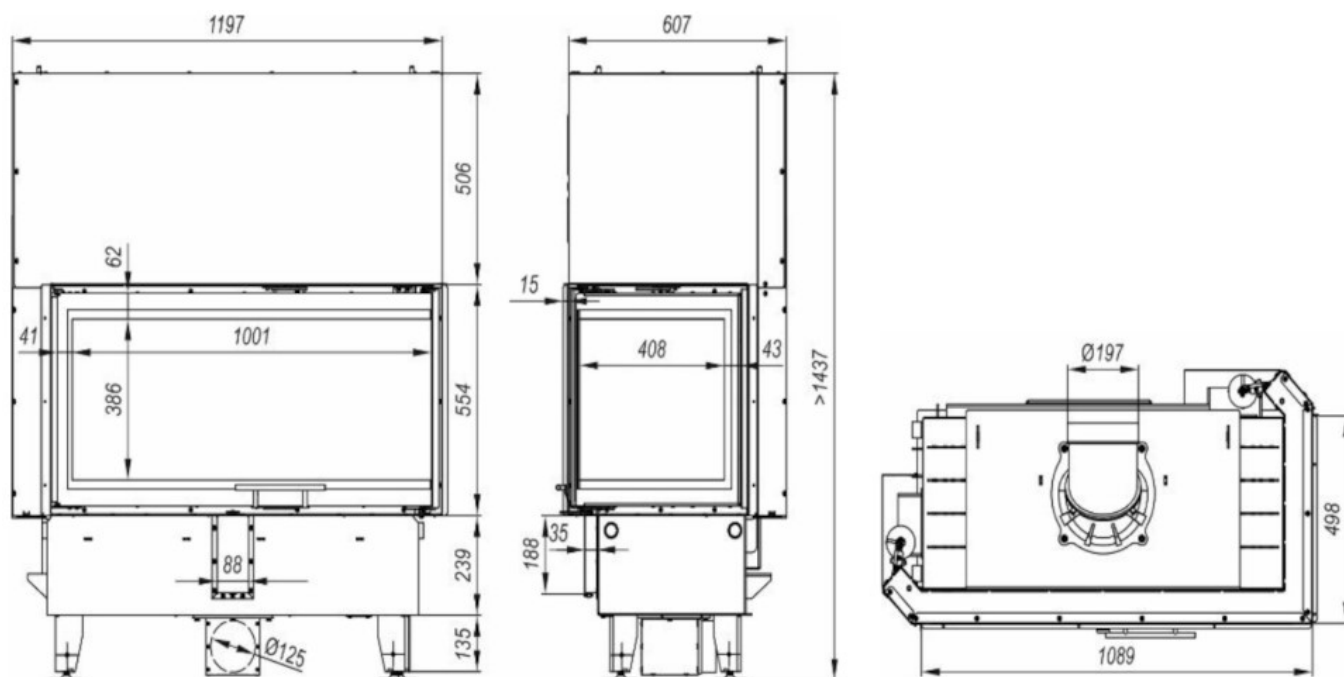

DH LA-BL-G

Blendrahmen

LABLG-R30

Maße in mm

A - Einbaumaß
C - Zentrale Luftzufuhr
L - freie Glassichtfläche

DH LA-BL-G

Adapterflansch für CMS

CMS-F75

Maße in mm

A - Einbaumaß
C - Zentrale Luftzufuhr
L - freie Glassichtfläche