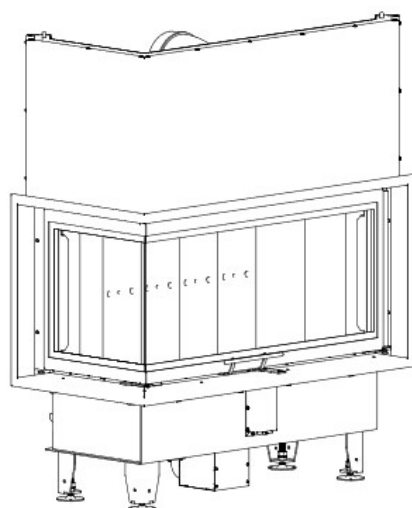

DH LA-BL-G

Blendrahmen

LABLG-R30

Maße in mm

A - Einbaumaß
C - Zentrale Luftzufuhr
L - freie Glassichtfläche

DH LA-BL-G

Adapterflansch für CMS

CMS-F75

Maße in mm

A - Einbaumaß
C - Zentrale Luftzufuhr
L - freie Glassichtfläche