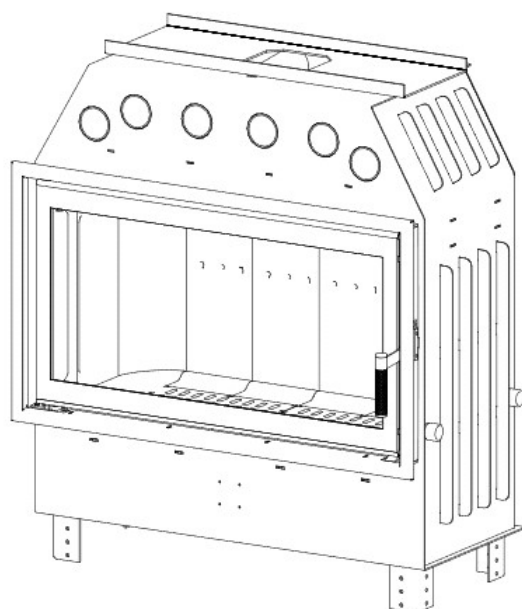

### Blendrahmen

LA-R30

Maße in mm

A - Einbaumaß  
C - Zentrale Luftzufuhr  
L - freie Glassichtfläche

### Adapterflansch für CMS

CMS-F75

Maße in mm

A - Einbaumaß  
C - Zentrale Luftzufuhr  
L - freie Glassichtfläche

### Aufsatzspeicher

AKKUM KVDH

Maße in mm

A - Einbaumaß  
C - Zentrale Luftzufuhr  
L - freie Glassichtfläche