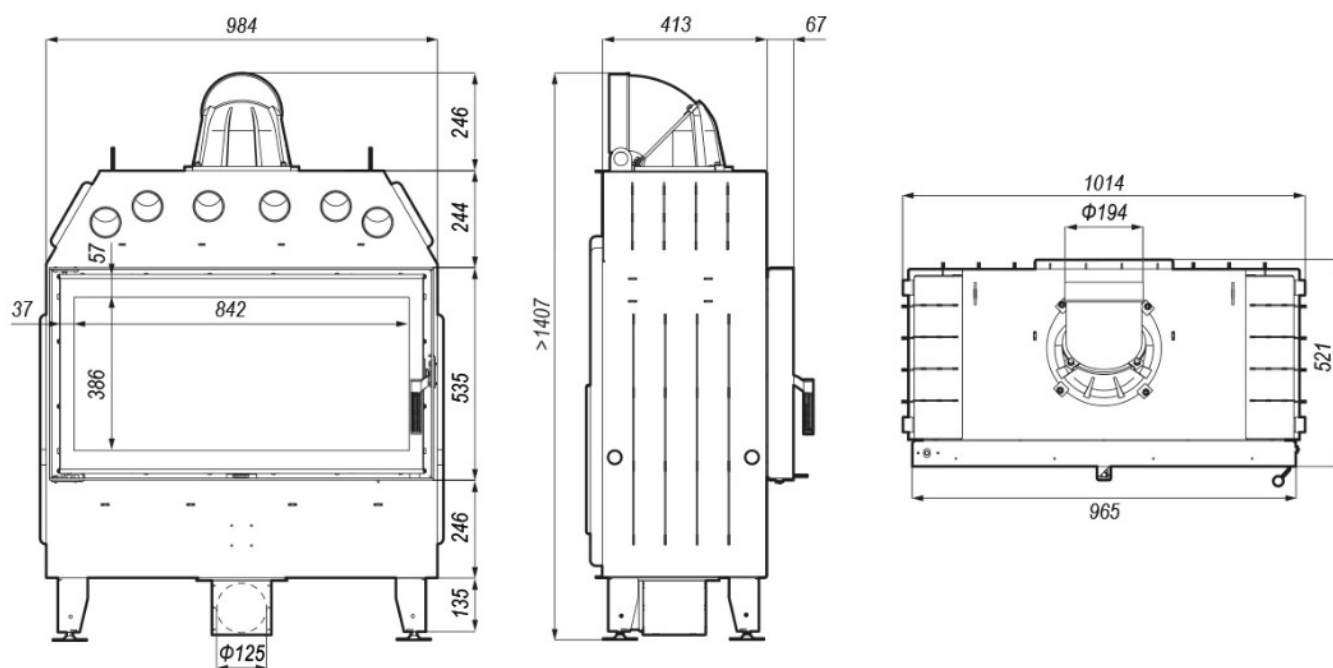

### Blendrahmen

LA-R30

Maße in mm

A - Einbaumaß  
C - Zentrale Luftzufuhr  
L - freie Glassichtfläche

### Adapterflansch für CMS

CMS-F75

Maße in mm

A - Einbaumaß  
C - Zentrale Luftzufuhr  
L - freie Glassichtfläche

### Aufsatzspeicher

AKKUM KVDH

Maße in mm

A - Einbaumaß  
C - Zentrale Luftzufuhr  
L - freie Glassichtfläche