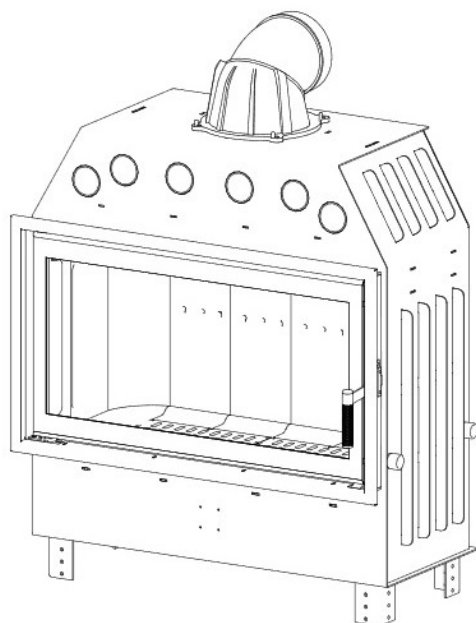

### Blendrahmen

LA-R30

Maße in mm

A - Einbaumaß  
C - Zentrale Luftzufuhr  
L - freie Glassichtfläche

### Adapterflansch für CMS

CMS-F75

Maße in mm

A - Einbaumaß  
C - Zentrale Luftzufuhr  
L - freie Glassichtfläche

### Aufsatzspeicher

AKKUM KVDH

Maße in mm

A - Einbaumaß  
C - Zentrale Luftzufuhr  
L - freie Glassichtfläche