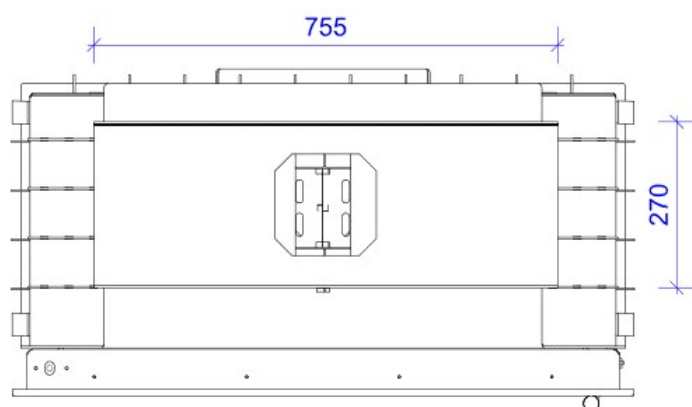

### Blendrahmen

LA-R30

Maße in mm

A - Einbaumaß  
C - Zentrale Luftzufuhr  
L - freie Glassichtfläche

### Adapterflansch für CMS

CMS-F75

Maße in mm

A - Einbaumaß  
C - Zentrale Luftzufuhr  
L - freie Glassichtfläche

### Aufsatzspeicher

AKKUM KVDH

Maße in mm

A - Einbaumaß  
C - Zentrale Luftzufuhr  
L - freie Glassichtfläche