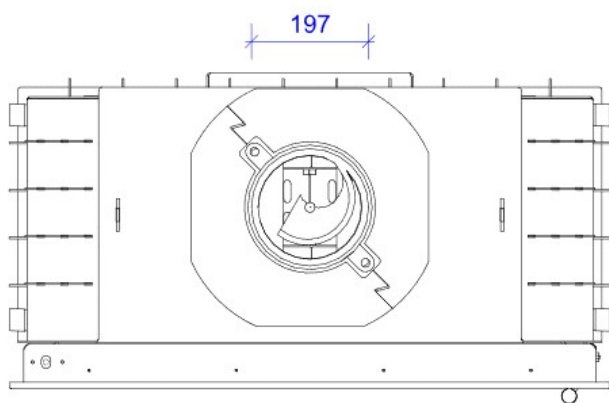

### Blendrahmen

LA-R30

Maße in mm

A - Einbaumaß  
C - Zentrale Luftzufuhr  
L - freie Glassichtfläche

### Adapterflansch für CMS

CMS-F75

Maße in mm

A - Einbaumaß  
C - Zentrale Luftzufuhr  
L - freie Glassichtfläche

### Aufsatzspeicher

AKKUM KVDH

Maße in mm

A - Einbaumaß  
C - Zentrale Luftzufuhr  
L - freie Glassichtfläche