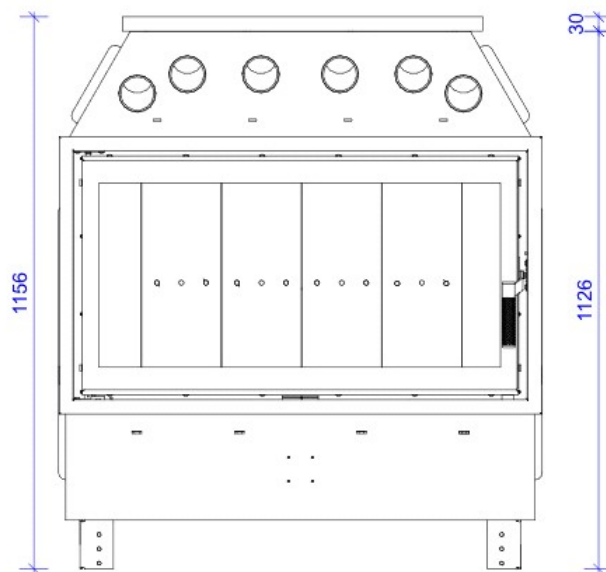

### Blendrahmen

LA-R30

Maße in mm

A - Einbaumaß  
C - Zentrale Luftzufuhr  
L - freie Glassichtfläche

### Adapterflansch für CMS

CMS-F75

Maße in mm

A - Einbaumaß  
C - Zentrale Luftzufuhr  
L - freie Glassichtfläche

### Aufsatzspeicher

AKKUM KVDH

Maße in mm

A - Einbaumaß  
C - Zentrale Luftzufuhr  
L - freie Glassichtfläche