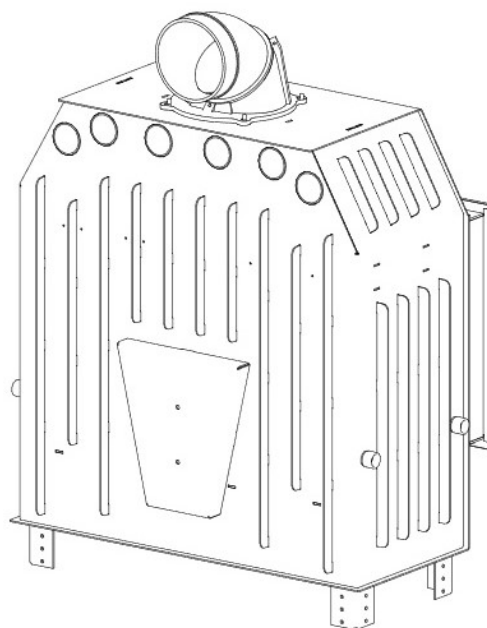

### Blendrahmen

LA-R30

Maße in mm

A - Einbaumaß  
C - Zentrale Luftzufuhr  
L - freie Glassichtfläche

### Adapterflansch für CMS

CMS-F75

Maße in mm

A - Einbaumaß  
C - Zentrale Luftzufuhr  
L - freie Glassichtfläche

### Aufsatzspeicher

AKKUM KVDH

Maße in mm

A - Einbaumaß  
C - Zentrale Luftzufuhr  
L - freie Glassichtfläche