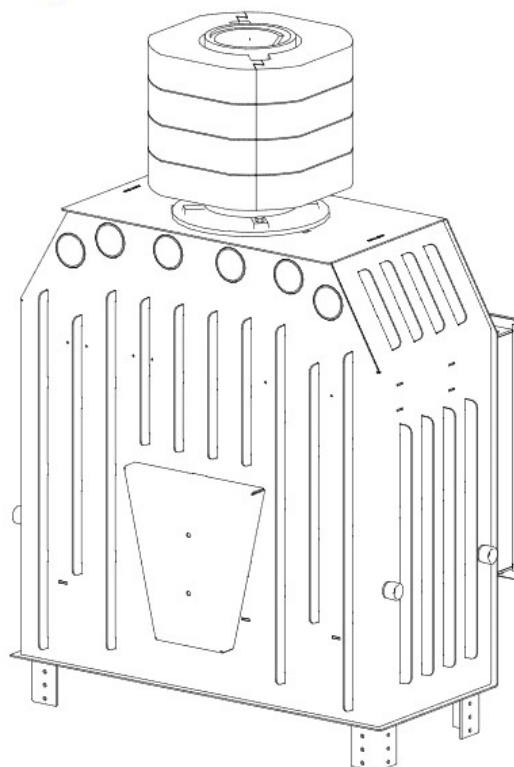

### Blendrahmen

LA-R30

Maße in mm

A - Einbaumaß  
C - Zentrale Luftzufuhr  
L - freie Glassichtfläche

### Adapterflansch für CMS

CMS-F75

Maße in mm

A - Einbaumaß  
C - Zentrale Luftzufuhr  
L - freie Glassichtfläche

### Aufsatzspeicher

AKKUM KVDH

Maße in mm

A - Einbaumaß  
C - Zentrale Luftzufuhr  
L - freie Glassichtfläche