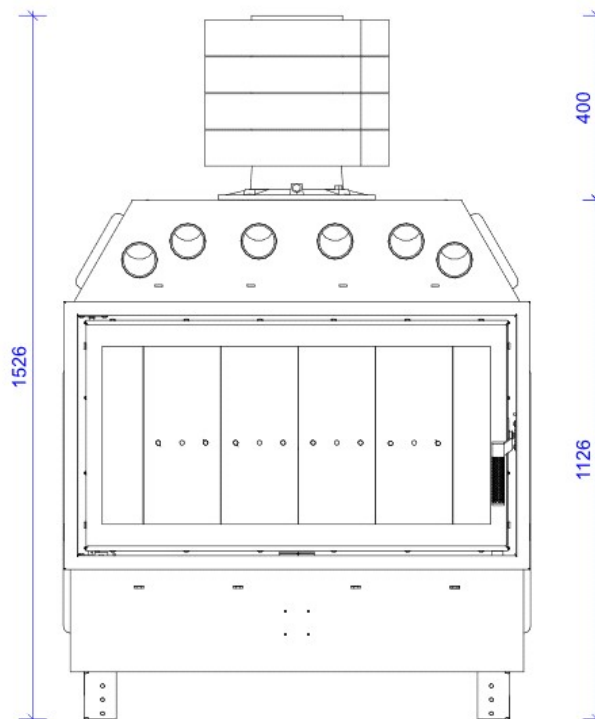

### Blendrahmen

LA-R30

Maße in mm

A - Einbaumaß  
C - Zentrale Luftzufuhr  
L - freie Glassichtfläche

### Adapterflansch für CMS

CMS-F75

Maße in mm

A - Einbaumaß  
C - Zentrale Luftzufuhr  
L - freie Glassichtfläche

### Aufsatzspeicher

AKKUM KVDH

Maße in mm

A - Einbaumaß  
C - Zentrale Luftzufuhr  
L - freie Glassichtfläche