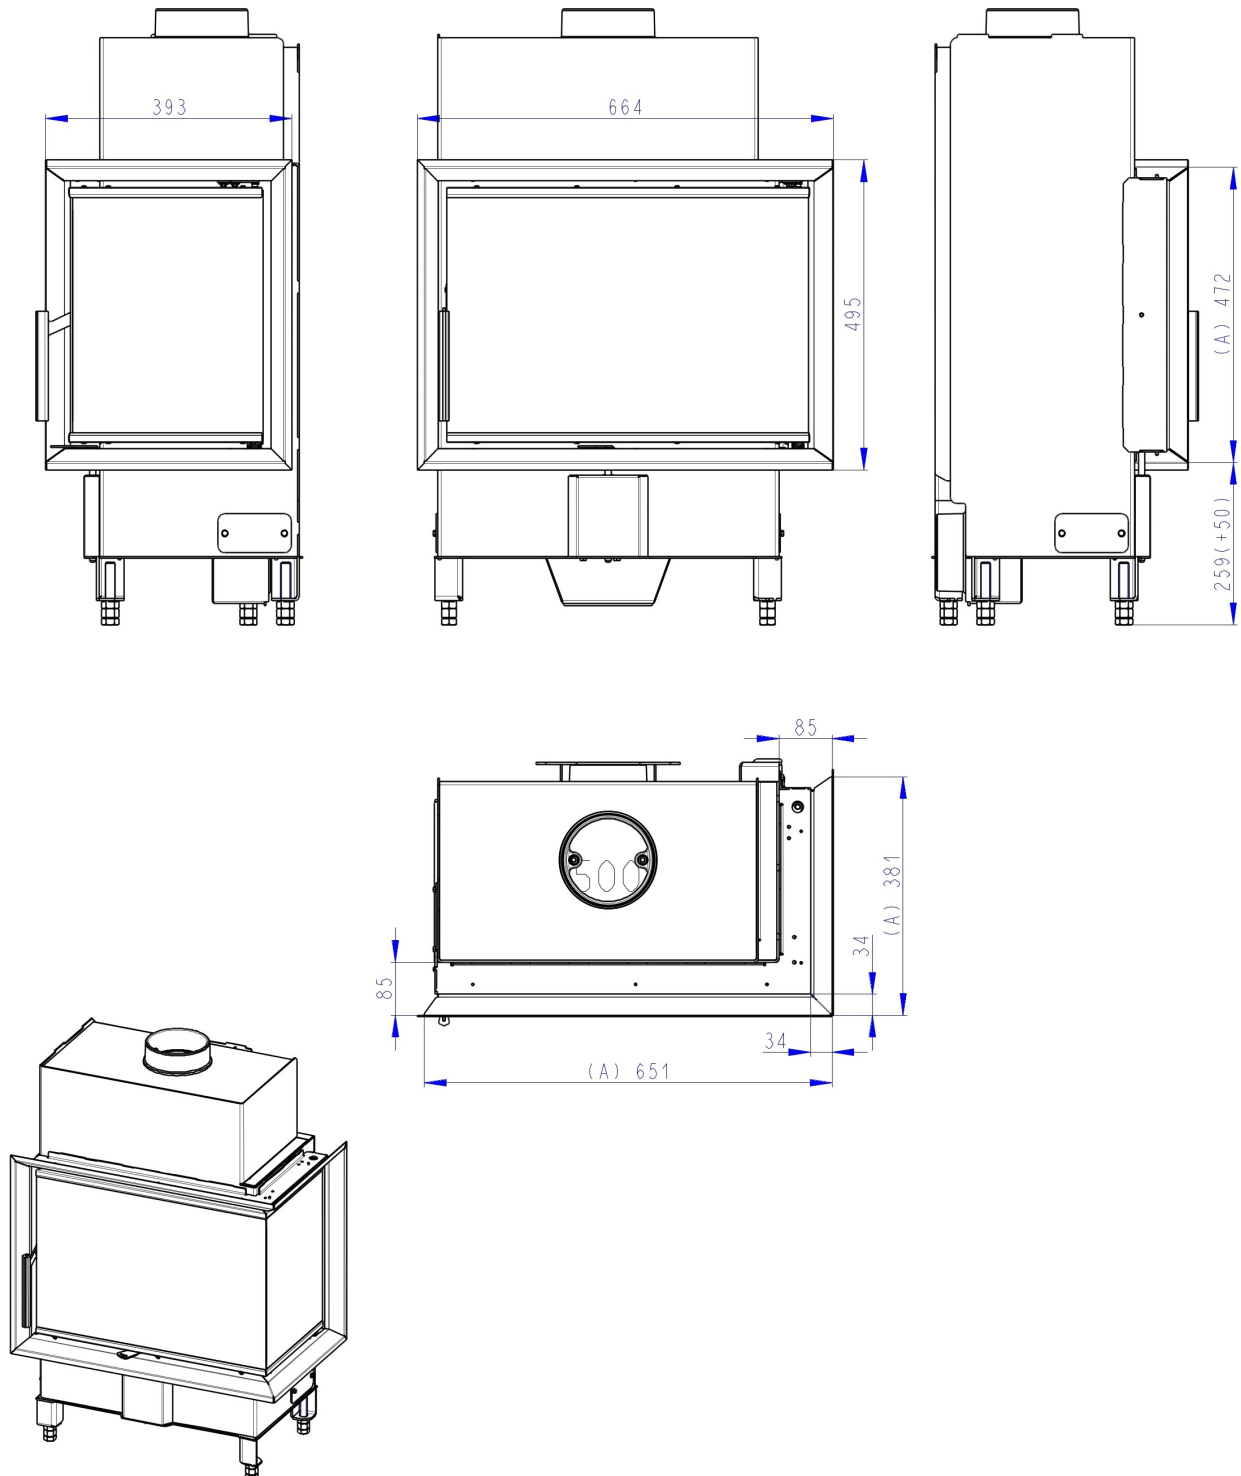

Maße in mm

A - Einbaumaß
 C - Zentrale Luftzufuhr
 L - freie Glassichtfläche

Speicher seitlich oder hinten

AKKUM KV 02

Maße in mm

A - Einbaumaß
C - Zentrale Luftzufuhr
L - freie Glassichtfläche

Aufsatzspeicher

AKKUM KV 03

Maße in mm

A - Einbaumaß
C - Zentrale Luftzufuhr
L - freie Glassichtfläche

Blendrahmen 2x45°

KEH2SYRAM04

Maße in mm

A - Einbaumaß
C - Zentrale Luftzufuhr
L - freie Glassichtfläche

Blendrahmen 90°

KEH2SYRAM06

Maße in mm

A - Einbaumaß
C - Zentrale Luftzufuhr
L - freie Glassichtfläche