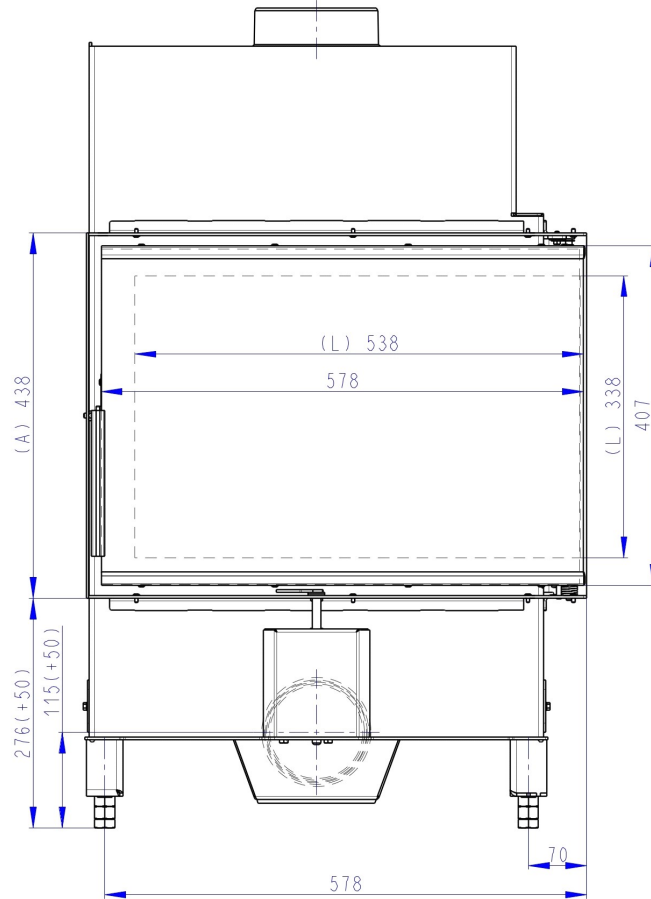

Maße in mm

A - Einbaumaß
 C - Zentrale Luftzufuhr
 L - freie Glassichtfläche

Speicher seitlich oder hinten

AKKUM KV 02

Maße in mm

A - Einbaumaß
C - Zentrale Luftzufuhr
L - freie Glassichtfläche

Aufsatzspeicher

AKKUM KV 03

Maße in mm

A - Einbaumaß
C - Zentrale Luftzufuhr
L - freie Glassichtfläche

Blendrahmen 2x45°

KEH2SYRAM04

Maße in mm

A - Einbaumaß
C - Zentrale Luftzufuhr
L - freie Glassichtfläche

Blendrahmen 90°

KEH2SYRAM06

Maße in mm

A - Einbaumaß
C - Zentrale Luftzufuhr
L - freie Glassichtfläche