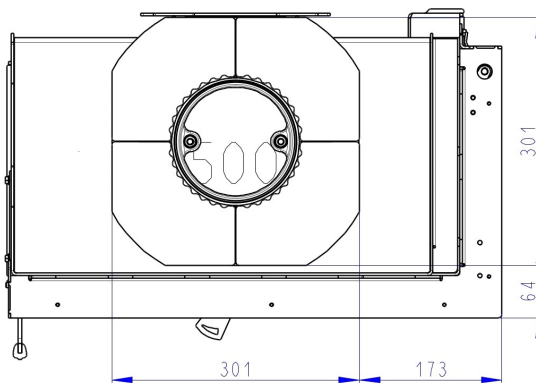

Maße in mm

A - Einbaumaß
 C - Zentrale Luftzufuhr
 L - freie Glassichtfläche

Speicher seitlich oder hinten

AKKUM KV 02

Maße in mm

A - Einbaumaß
C - Zentrale Luftzufuhr
L - freie Glassichtfläche

Aufsatzspeicher

AKKUM KV 03

Maße in mm

A - Einbaumaß
C - Zentrale Luftzufuhr
L - freie Glassichtfläche

Blendrahmen 2x45°

KEH2SYRAM04

Maße in mm

A - Einbaumaß
C - Zentrale Luftzufuhr
L - freie Glassichtfläche

Blendrahmen 90°

KEH2SYRAM06

Maße in mm

A - Einbaumaß
C - Zentrale Luftzufuhr
L - freie Glassichtfläche