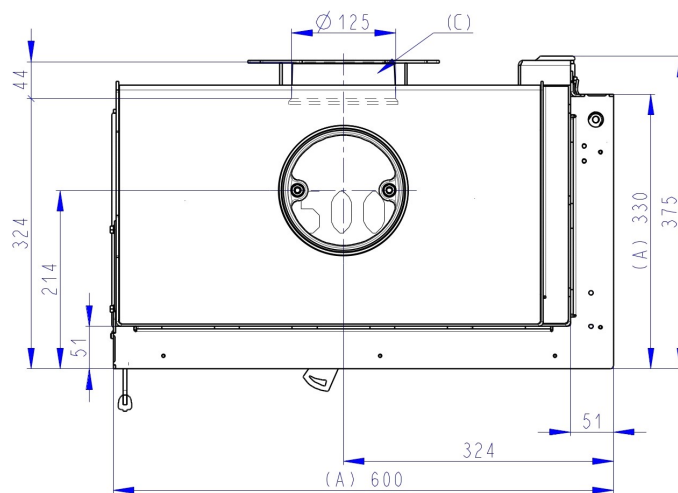

Maße in mm

A - Einbaumaß
 C - Zentrale Luftzufuhr
 L - freie Glassichtfläche

Speicher seitlich oder hinten

AKKUM KV 02

Maße in mm

A - Einbaumaß
C - Zentrale Luftzufuhr
L - freie Glassichtfläche

Aufsatzspeicher

AKKUM KV 03

Maße in mm

A - Einbaumaß
C - Zentrale Luftzufuhr
L - freie Glassichtfläche

Blendrahmen 2x45°

KEH2SYRAM04

Maße in mm

A - Einbaumaß
C - Zentrale Luftzufuhr
L - freie Glassichtfläche

Blendrahmen 90°

KEH2SYRAM06

Maße in mm

A - Einbaumaß
C - Zentrale Luftzufuhr
L - freie Glassichtfläche