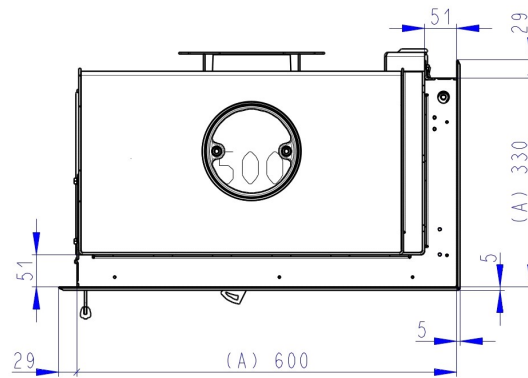

Maße in mm

A - Einbaumaß
 C - Zentrale Luftzufuhr
 L - freie Glassichtfläche

Speicher seitlich oder hinten

AKKUM KV 02

Maße in mm

A - Einbaumaß
C - Zentrale Luftzufuhr
L - freie Glassichtfläche

Aufsatzspeicher

AKKUM KV 03

Maße in mm

A - Einbaumaß
C - Zentrale Luftzufuhr
L - freie Glassichtfläche

Blendrahmen 2x45°

KEH2SYRAM04

Maße in mm

A - Einbaumaß
C - Zentrale Luftzufuhr
L - freie Glassichtfläche

Blendrahmen 90°

KEH2SYRAM06

Maße in mm

A - Einbaumaß
C - Zentrale Luftzufuhr
L - freie Glassichtfläche