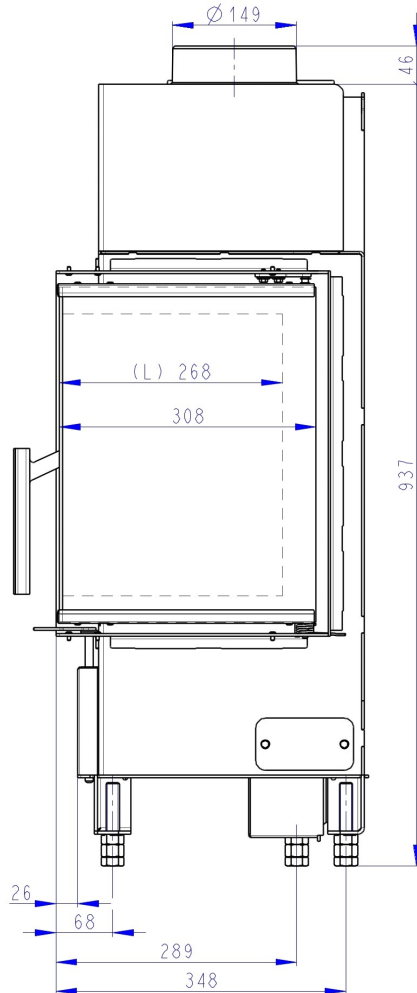

Maße in mm

A - Einbaumaß
 C - Zentrale Luftzufuhr
 L - freie Glassichtfläche

Speicher seitlich oder hinten

AKKUM KV 02

Maße in mm

A - Einbaumaß
C - Zentrale Luftzufuhr
L - freie Glassichtfläche

Aufsatzspeicher

AKKUM KV 03

Maße in mm

A - Einbaumaß
C - Zentrale Luftzufuhr
L - freie Glassichtfläche

Blendrahmen 2x45°

KEH2SYRAM04

Maße in mm

A - Einbaumaß
C - Zentrale Luftzufuhr
L - freie Glassichtfläche

Blendrahmen 90°

KEH2SYRAM06

Maße in mm

A - Einbaumaß
C - Zentrale Luftzufuhr
L - freie Glassichtfläche