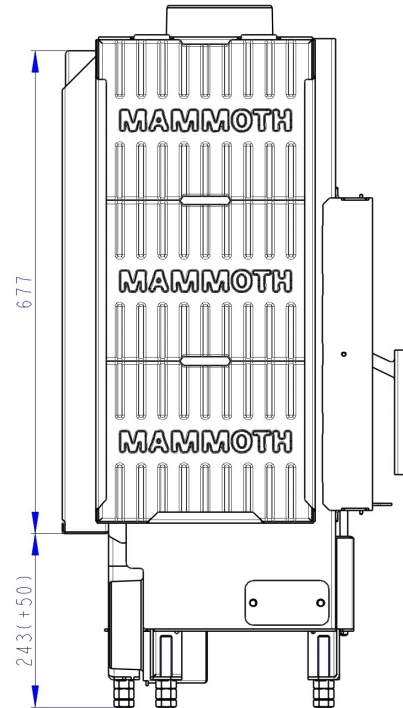

Maße in mm

A - Einbaumaß
 C - Zentrale Luftzufuhr
 L - freie Glassichtfläche

Speicher seitlich oder hinten

AKKUM KV 02

Maße in mm

A - Einbaumaß
C - Zentrale Luftzufuhr
L - freie Glassichtfläche

Aufsatzspeicher

AKKUM KV 03

Maße in mm

A - Einbaumaß
C - Zentrale Luftzufuhr
L - freie Glassichtfläche

Blendrahmen 2x45°

KEH2SYRAM04

Maße in mm

A - Einbaumaß
C - Zentrale Luftzufuhr
L - freie Glassichtfläche

Blendrahmen 90°

KEH2SYRAM06

Maße in mm

A - Einbaumaß
C - Zentrale Luftzufuhr
L - freie Glassichtfläche