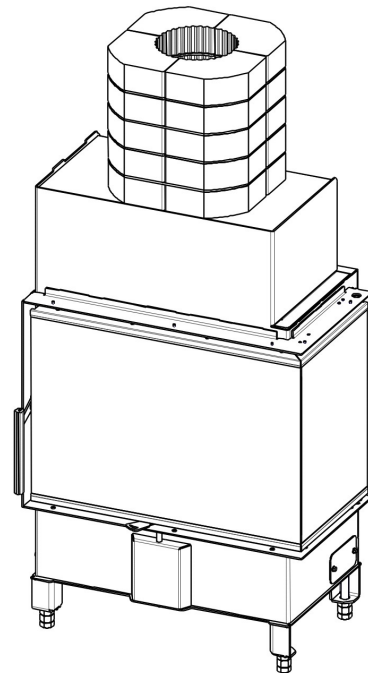

Maße in mm

A - Einbaumaß
 C - Zentrale Luftzufuhr
 L - freie Glassichtfläche

Speicher seitlich oder hinten

AKKUM KV 02

Maße in mm

A - Einbaumaß
C - Zentrale Luftzufuhr
L - freie Glassichtfläche

Aufsatzspeicher

AKKUM KV 03

Maße in mm

A - Einbaumaß
C - Zentrale Luftzufuhr
L - freie Glassichtfläche

Blendrahmen 2x45°

KEH2SYRAM04

Maße in mm

A - Einbaumaß
C - Zentrale Luftzufuhr
L - freie Glassichtfläche

Blendrahmen 90°

KEH2SYRAM06

Maße in mm

A - Einbaumaß
C - Zentrale Luftzufuhr
L - freie Glassichtfläche