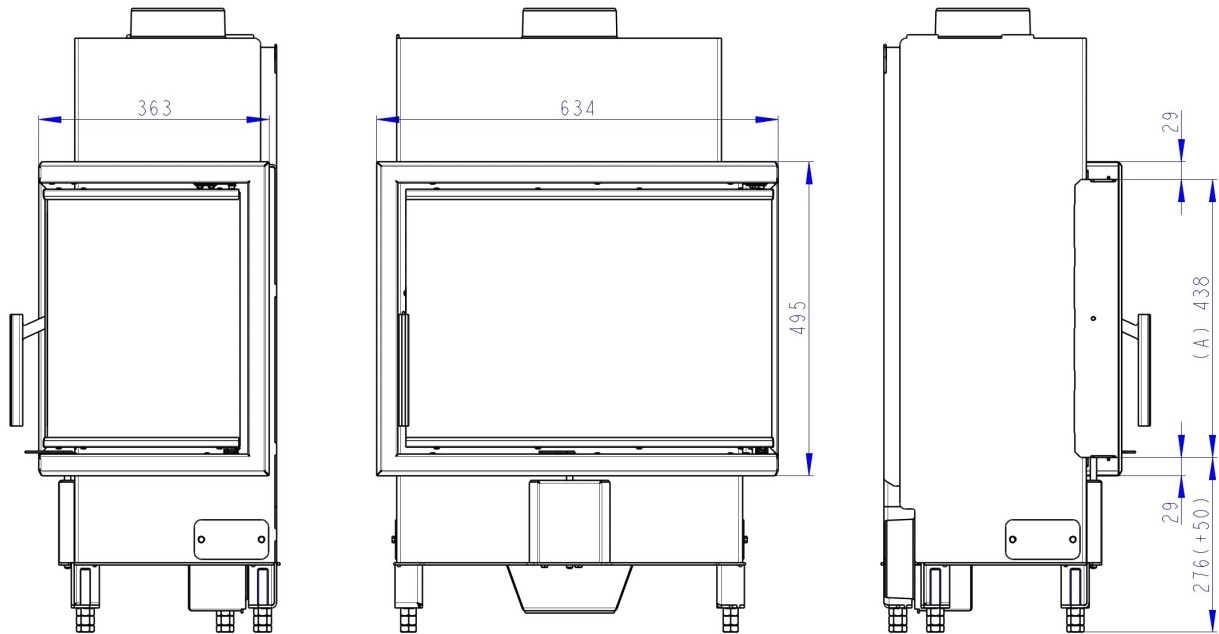

Maße in mm

A - Einbaumaß
 C - Zentrale Luftzufuhr
 L - freie Glassichtfläche

Speicher seitlich oder hinten

AKKUM KV 02

Maße in mm

A - Einbaumaß
C - Zentrale Luftzufuhr
L - freie Glassichtfläche

Aufsatzspeicher

AKKUM KV 03

Maße in mm

A - Einbaumaß
C - Zentrale Luftzufuhr
L - freie Glassichtfläche

Blendrahmen 2x45°

KEH2SYRAM04

Maße in mm

A - Einbaumaß
C - Zentrale Luftzufuhr
L - freie Glassichtfläche

Blendrahmen 90°

KEH2SYRAM06

Maße in mm

A - Einbaumaß
C - Zentrale Luftzufuhr
L - freie Glassichtfläche