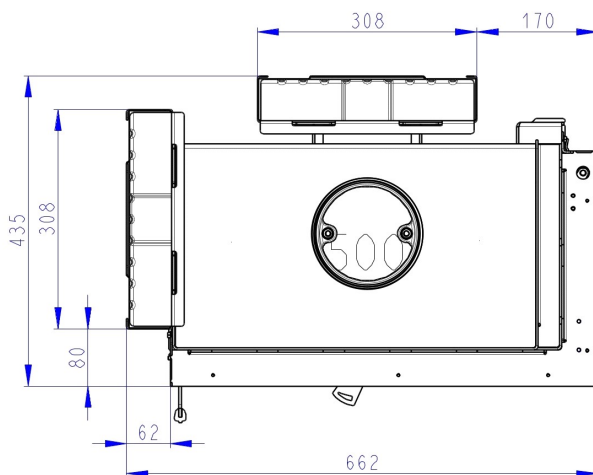

Maße in mm

A - Einbaumaß
 C - Zentrale Luftzufuhr
 L - freie Glassichtfläche

Speicher seitlich oder hinten

AKKUM KV 02

Maße in mm

A - Einbaumaß
C - Zentrale Luftzufuhr
L - freie Glassichtfläche

Aufsatzspeicher

AKKUM KV 03

Maße in mm

A - Einbaumaß
C - Zentrale Luftzufuhr
L - freie Glassichtfläche

Blendrahmen 2x45°

KEH2SYRAM04

Maße in mm

A - Einbaumaß
C - Zentrale Luftzufuhr
L - freie Glassichtfläche

Blendrahmen 90°

KEH2SYRAM06

Maße in mm

A - Einbaumaß
C - Zentrale Luftzufuhr
L - freie Glassichtfläche