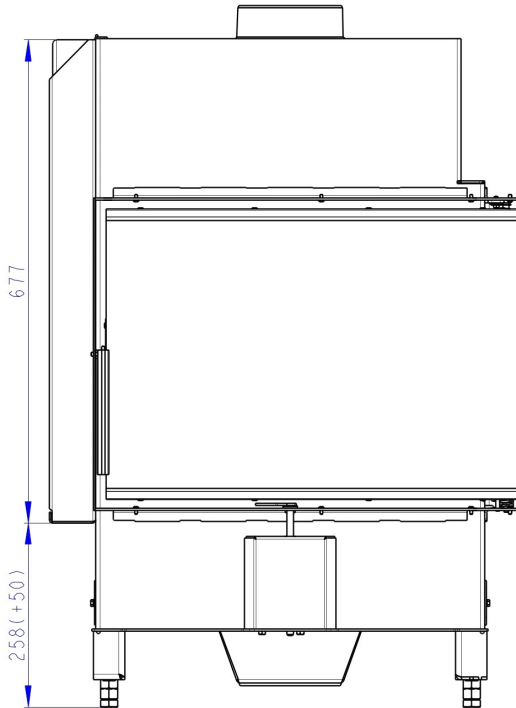

Maße in mm

A - Einbaumaß
 C - Zentrale Luftzufuhr
 L - freie Glassichtfläche

Speicher seitlich oder hinten

AKKUM KV 02

Maße in mm

A - Einbaumaß
C - Zentrale Luftzufuhr
L - freie Glassichtfläche

Aufsatzspeicher

AKKUM KV 03

Maße in mm

A - Einbaumaß
C - Zentrale Luftzufuhr
L - freie Glassichtfläche

Blendrahmen 2x45°

KEH2SYRAM04

Maße in mm

A - Einbaumaß
C - Zentrale Luftzufuhr
L - freie Glassichtfläche

Blendrahmen 90°

KEH2SYRAM06

Maße in mm

A - Einbaumaß
C - Zentrale Luftzufuhr
L - freie Glassichtfläche