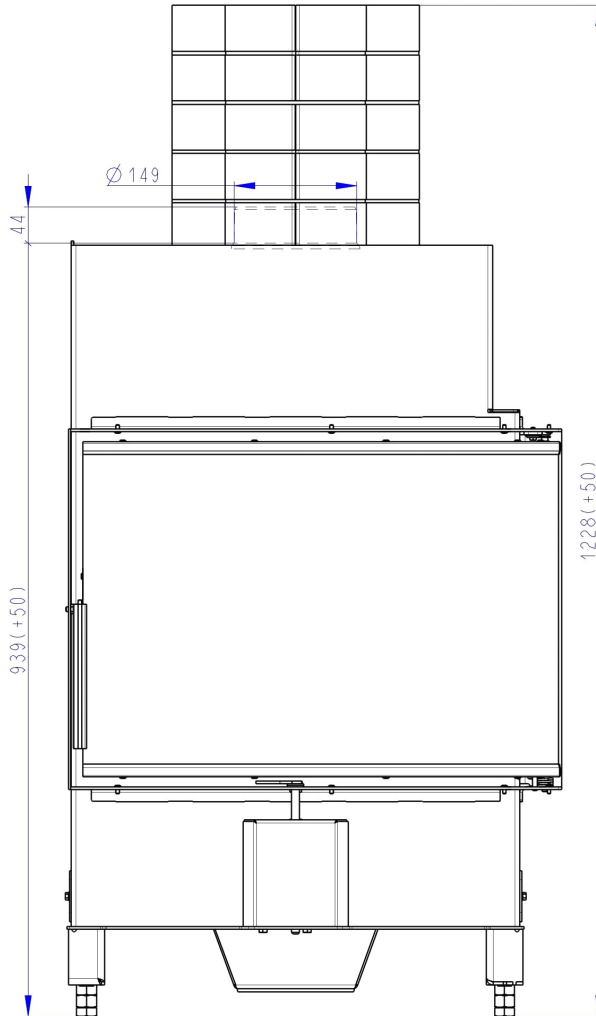

Maße in mm

A - Einbaumaß
 C - Zentrale Luftzufuhr
 L - freie Glassichtfläche

Speicher seitlich oder hinten

AKKUM KV 02

Maße in mm

A - Einbaumaß
C - Zentrale Luftzufuhr
L - freie Glassichtfläche

Aufsatzspeicher

AKKUM KV 03

Maße in mm

A - Einbaumaß
C - Zentrale Luftzufuhr
L - freie Glassichtfläche

Blendrahmen 2x45°

KEH2SYRAM04

Maße in mm

A - Einbaumaß
C - Zentrale Luftzufuhr
L - freie Glassichtfläche

Blendrahmen 90°

KEH2SYRAM06

Maße in mm

A - Einbaumaß
C - Zentrale Luftzufuhr
L - freie Glassichtfläche