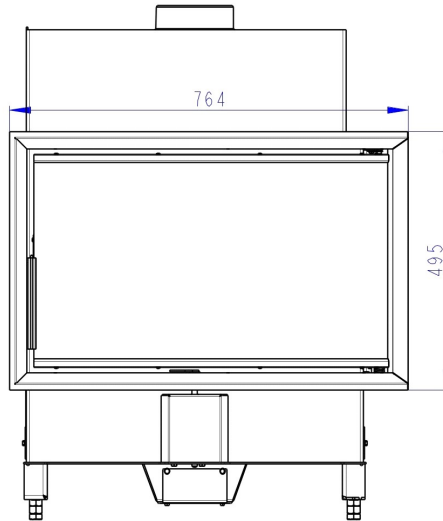

### Speicher seitlich oder hinten

AKKUM KV 02

Maße in mm

A - Einbaumaß  
C - Zentrale Luftzufuhr  
L - freie Glassichtfläche

**Aufsatzspeicher**

AKKUM KV 03

Maße in mm

A - Einbaumaß  
C - Zentrale Luftzufuhr  
L - freie Glassichtfläche

### Blendrahmen 2x45°

KEH2SXRAM04

Maße in mm

A - Einbaumaß  
C - Zentrale Luftzufuhr  
L - freie Glassichtfläche

**Blendrahmen 90°**

KEH2SXRAM06

Maße in mm

A - Einbaumaß  
C - Zentrale Luftzufuhr  
L - freie Glassichtfläche