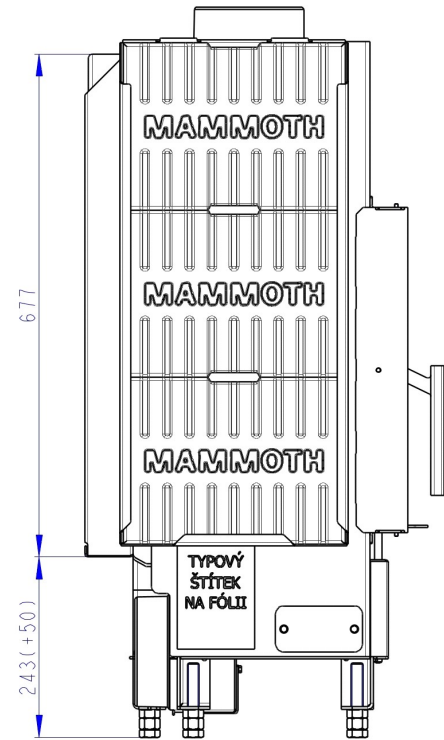

A - Einbaumaß  
 C - Zentrale Luftzufuhr  
 L - freie Glassichtfläche

### Speicher seitlich oder hinten

AKKUM KV 02

Maße in mm

A - Einbaumaß  
C - Zentrale Luftzufuhr  
L - freie Glassichtfläche

**Aufsatzspeicher**

AKKUM KV 03

Maße in mm

A - Einbaumaß  
C - Zentrale Luftzufuhr  
L - freie Glassichtfläche

### Blendrahmen 2x45°

KEH2SXRAM04

Maße in mm

A - Einbaumaß  
C - Zentrale Luftzufuhr  
L - freie Glassichtfläche

**Blendrahmen 90°**

KEH2SXRAM06

Maße in mm

A - Einbaumaß  
C - Zentrale Luftzufuhr  
L - freie Glassichtfläche