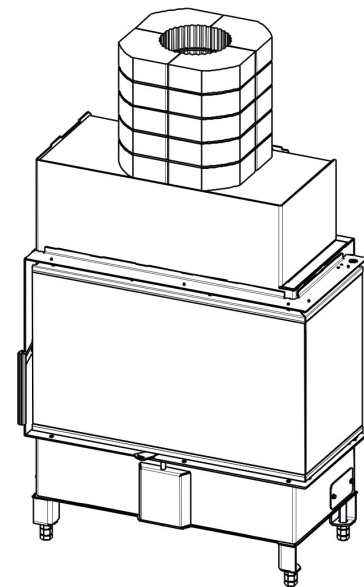

### Speicher seitlich oder hinten

AKKUM KV 02

Maße in mm

A - Einbaumaß  
C - Zentrale Luftzufuhr  
L - freie Glassichtfläche

**Aufsatzspeicher**

AKKUM KV 03

Maße in mm

A - Einbaumaß  
C - Zentrale Luftzufuhr  
L - freie Glassichtfläche

### Blendrahmen 2x45°

KEH2SXRAM04

Maße in mm

A - Einbaumaß  
C - Zentrale Luftzufuhr  
L - freie Glassichtfläche

**Blendrahmen 90°**

KEH2SXRAM06

Maße in mm

A - Einbaumaß  
C - Zentrale Luftzufuhr  
L - freie Glassichtfläche