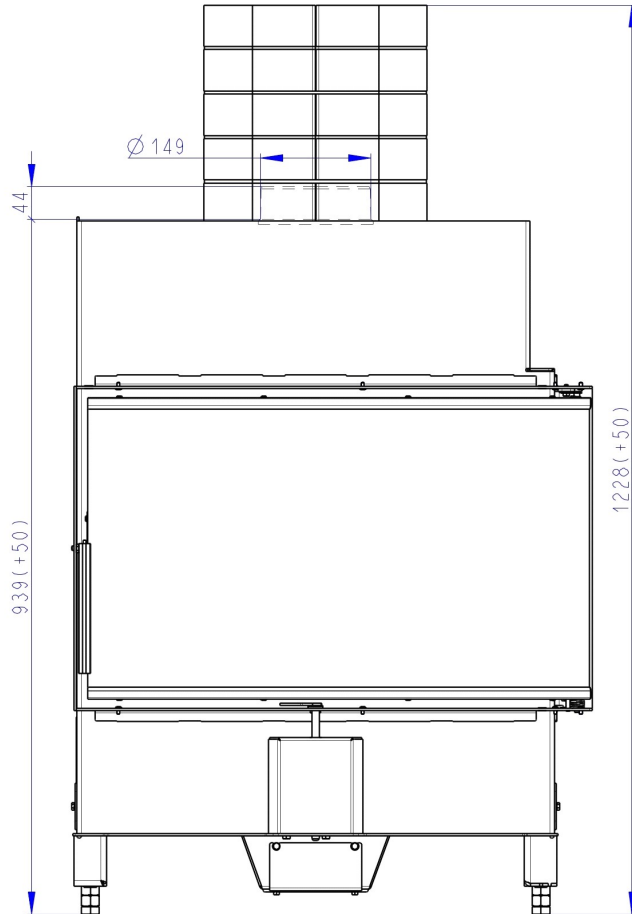

A - Einbaumaß  
 C - Zentrale Luftzufuhr  
 L - freie Glassichtfläche

### Speicher seitlich oder hinten

AKKUM KV 02

Maße in mm

A - Einbaumaß  
C - Zentrale Luftzufuhr  
L - freie Glassichtfläche

**Aufsatzspeicher**

AKKUM KV 03

Maße in mm

A - Einbaumaß  
C - Zentrale Luftzufuhr  
L - freie Glassichtfläche

### Blendrahmen 2x45°

KEH2SXRAM04

Maße in mm

A - Einbaumaß  
C - Zentrale Luftzufuhr  
L - freie Glassichtfläche

**Blendrahmen 90°**

KEH2SXRAM06

Maße in mm

A - Einbaumaß  
C - Zentrale Luftzufuhr  
L - freie Glassichtfläche