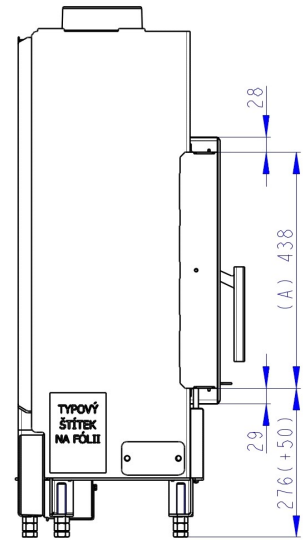

### Speicher seitlich oder hinten

AKKUM KV 02

Maße in mm

A - Einbaumaß  
C - Zentrale Luftzufuhr  
L - freie Glassichtfläche

**Aufsatzspeicher**

AKKUM KV 03

Maße in mm

A - Einbaumaß  
C - Zentrale Luftzufuhr  
L - freie Glassichtfläche

### Blendrahmen 2x45°

KEH2SXRAM04

Maße in mm

A - Einbaumaß  
C - Zentrale Luftzufuhr  
L - freie Glassichtfläche

**Blendrahmen 90°**

KEH2SXRAM06

Maße in mm

A - Einbaumaß  
C - Zentrale Luftzufuhr  
L - freie Glassichtfläche