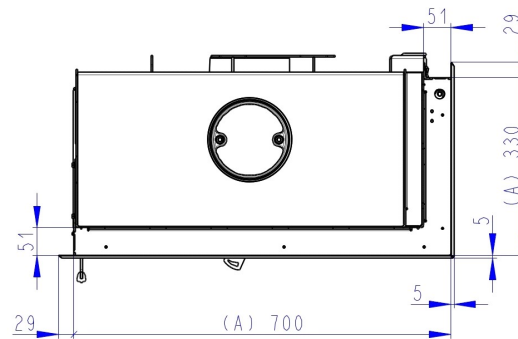

### Speicher seitlich oder hinten

AKKUM KV 02

Maße in mm

A - Einbaumaß  
C - Zentrale Luftzufuhr  
L - freie Glassichtfläche

**Aufsatzspeicher**

AKKUM KV 03

Maße in mm

A - Einbaumaß  
C - Zentrale Luftzufuhr  
L - freie Glassichtfläche

### Blendrahmen 2x45°

KEH2SXRAM04

Maße in mm

A - Einbaumaß  
C - Zentrale Luftzufuhr  
L - freie Glassichtfläche

**Blendrahmen 90°**

KEH2SXRAM06

Maße in mm

A - Einbaumaß  
C - Zentrale Luftzufuhr  
L - freie Glassichtfläche