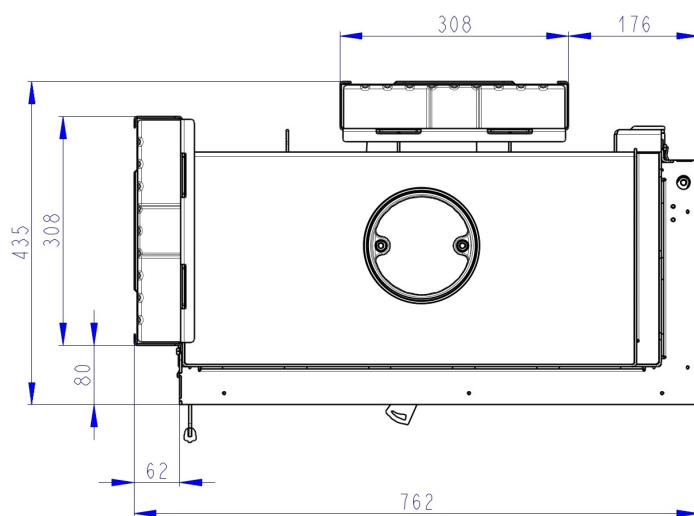

A - Einbaumaß  
 C - Zentrale Luftzufuhr  
 L - freie Glassichtfläche

### Speicher seitlich oder hinten

AKKUM KV 02

Maße in mm

A - Einbaumaß  
C - Zentrale Luftzufuhr  
L - freie Glassichtfläche

**Aufsatzspeicher**

AKKUM KV 03

Maße in mm

A - Einbaumaß  
C - Zentrale Luftzufuhr  
L - freie Glassichtfläche

### Blendrahmen 2x45°

KEH2SXRAM04

Maße in mm

A - Einbaumaß  
C - Zentrale Luftzufuhr  
L - freie Glassichtfläche

**Blendrahmen 90°**

KEH2SXRAM06

Maße in mm

A - Einbaumaß  
C - Zentrale Luftzufuhr  
L - freie Glassichtfläche