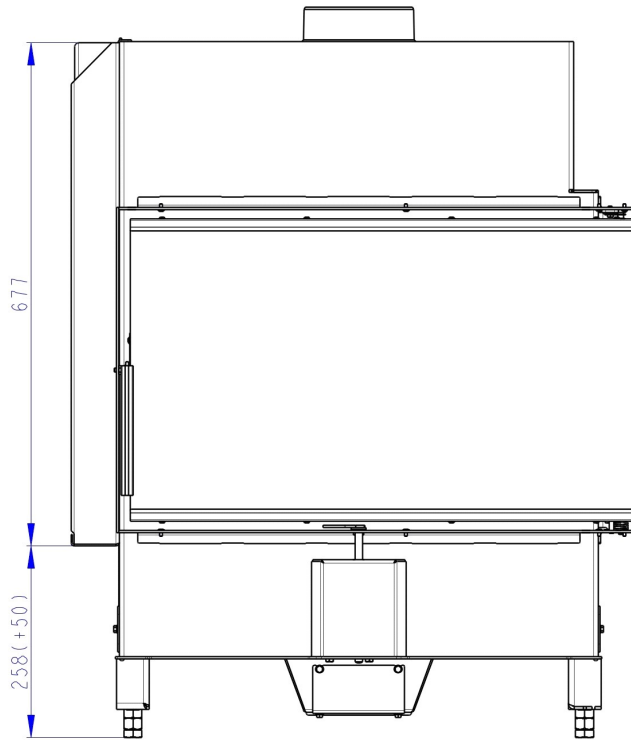

A - Einbaumaß  
 C - Zentrale Luftzufuhr  
 L - freie Glassichtfläche

### Speicher seitlich oder hinten

AKKUM KV 02

Maße in mm

A - Einbaumaß  
C - Zentrale Luftzufuhr  
L - freie Glassichtfläche

**Aufsatzspeicher**

AKKUM KV 03

Maße in mm

A - Einbaumaß  
C - Zentrale Luftzufuhr  
L - freie Glassichtfläche

### Blendrahmen 2x45°

KEH2SXRAM04

Maße in mm

A - Einbaumaß  
C - Zentrale Luftzufuhr  
L - freie Glassichtfläche

**Blendrahmen 90°**

KEH2SXRAM06

Maße in mm

A - Einbaumaß  
C - Zentrale Luftzufuhr  
L - freie Glassichtfläche