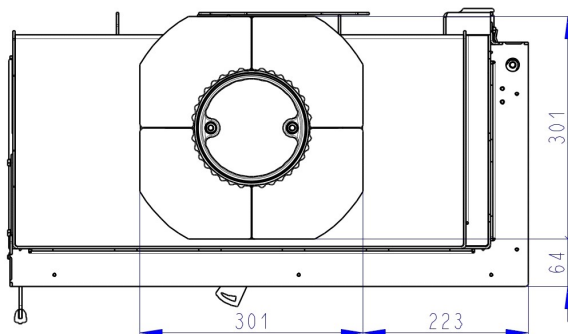

### Speicher seitlich oder hinten

AKKUM KV 02

Maße in mm

A - Einbaumaß  
C - Zentrale Luftzufuhr  
L - freie Glassichtfläche

**Aufsatzspeicher**

AKKUM KV 03

Maße in mm

A - Einbaumaß  
C - Zentrale Luftzufuhr  
L - freie Glassichtfläche

### Blendrahmen 2x45°

KEH2SXRAM04

Maße in mm

A - Einbaumaß  
C - Zentrale Luftzufuhr  
L - freie Glassichtfläche

**Blendrahmen 90°**

KEH2SXRAM06

Maße in mm

A - Einbaumaß  
C - Zentrale Luftzufuhr  
L - freie Glassichtfläche