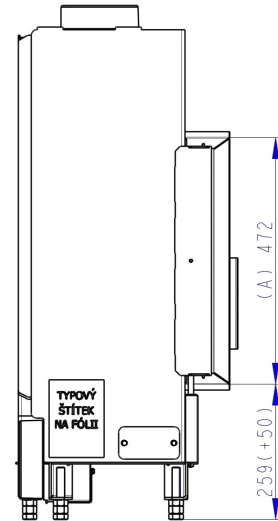

A - Einbaumaß  
 C - Zentrale Luftzufuhr  
 L - freie Glassichtfläche

### Speicher seitlich oder hinten

AKKUM KV 02

Maße in mm

A - Einbaumaß  
C - Zentrale Luftzufuhr  
L - freie Glassichtfläche

**Aufsatzspeicher**

AKKUM KV 03

Maße in mm

A - Einbaumaß  
C - Zentrale Luftzufuhr  
L - freie Glassichtfläche

### Blendrahmen 2x45°

KEH2SXRAM04

Maße in mm

A - Einbaumaß  
C - Zentrale Luftzufuhr  
L - freie Glassichtfläche

**Blendrahmen 90°**

KEH2SXRAM06

Maße in mm

A - Einbaumaß  
C - Zentrale Luftzufuhr  
L - freie Glassichtfläche