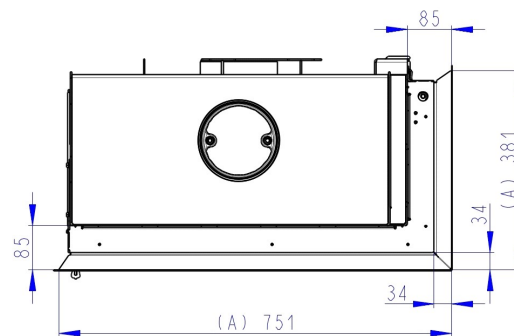

### Speicher seitlich oder hinten

AKKUM KV 02

Maße in mm

A - Einbaumaß  
C - Zentrale Luftzufuhr  
L - freie Glassichtfläche

**Aufsatzspeicher**

AKKUM KV 03

Maße in mm

A - Einbaumaß  
C - Zentrale Luftzufuhr  
L - freie Glassichtfläche

### Blendrahmen 2x45°

KEH2SXRAM04

Maße in mm

A - Einbaumaß  
C - Zentrale Luftzufuhr  
L - freie Glassichtfläche

**Blendrahmen 90°**

KEH2SXRAM06

Maße in mm

A - Einbaumaß  
C - Zentrale Luftzufuhr  
L - freie Glassichtfläche