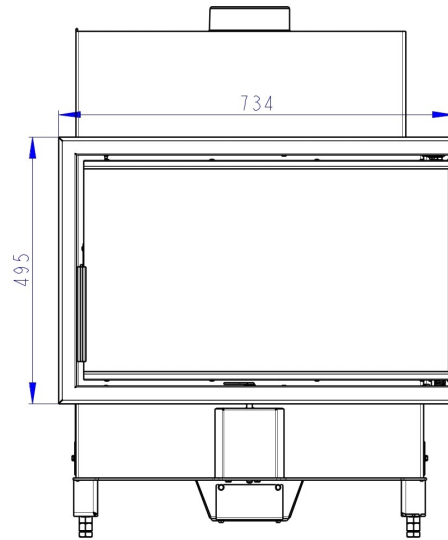

### Speicher seitlich oder hinten

AKKUM KV 02

Maße in mm

A - Einbaumaß  
C - Zentrale Luftzufuhr  
L - freie Glassichtfläche

**Aufsatzspeicher**

AKKUM KV 03

Maße in mm

A - Einbaumaß  
C - Zentrale Luftzufuhr  
L - freie Glassichtfläche

### Blendrahmen 2x45°

KEH2SXRAM04

Maße in mm

A - Einbaumaß  
C - Zentrale Luftzufuhr  
L - freie Glassichtfläche

**Blendrahmen 90°**

KEH2SXRAM06

Maße in mm

A - Einbaumaß  
C - Zentrale Luftzufuhr  
L - freie Glassichtfläche