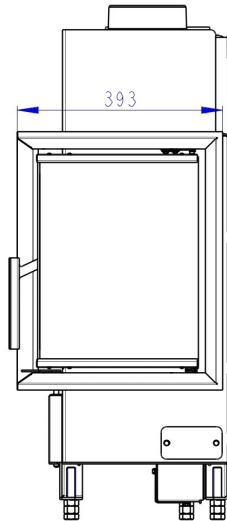

### Speicher seitlich oder hinten

AKKUM KV 02

Maße in mm

A - Einbaumaß  
C - Zentrale Luftzufuhr  
L - freie Glassichtfläche

**Aufsatzspeicher**

AKKUM KV 03

Maße in mm

A - Einbaumaß  
C - Zentrale Luftzufuhr  
L - freie Glassichtfläche

### Blendrahmen 2x45°

KEH2SXRAM04

Maße in mm

A - Einbaumaß  
C - Zentrale Luftzufuhr  
L - freie Glassichtfläche

**Blendrahmen 90°**

KEH2SXRAM06

Maße in mm

A - Einbaumaß  
C - Zentrale Luftzufuhr  
L - freie Glassichtfläche