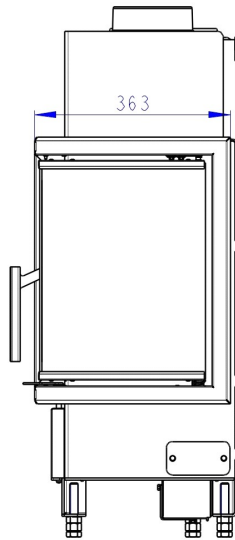

### Speicher seitlich oder hinten

AKKUM KV 02

Maße in mm

A - Einbaumaß  
C - Zentrale Luftzufuhr  
L - freie Glassichtfläche

**Aufsatzspeicher**

AKKUM KV 03

Maße in mm

A - Einbaumaß  
C - Zentrale Luftzufuhr  
L - freie Glassichtfläche

### Blendrahmen 2x45°

KEH2SXRAM04

Maße in mm

A - Einbaumaß  
C - Zentrale Luftzufuhr  
L - freie Glassichtfläche

**Blendrahmen 90°**

KEH2SXRAM06

Maße in mm

A - Einbaumaß  
C - Zentrale Luftzufuhr  
L - freie Glassichtfläche