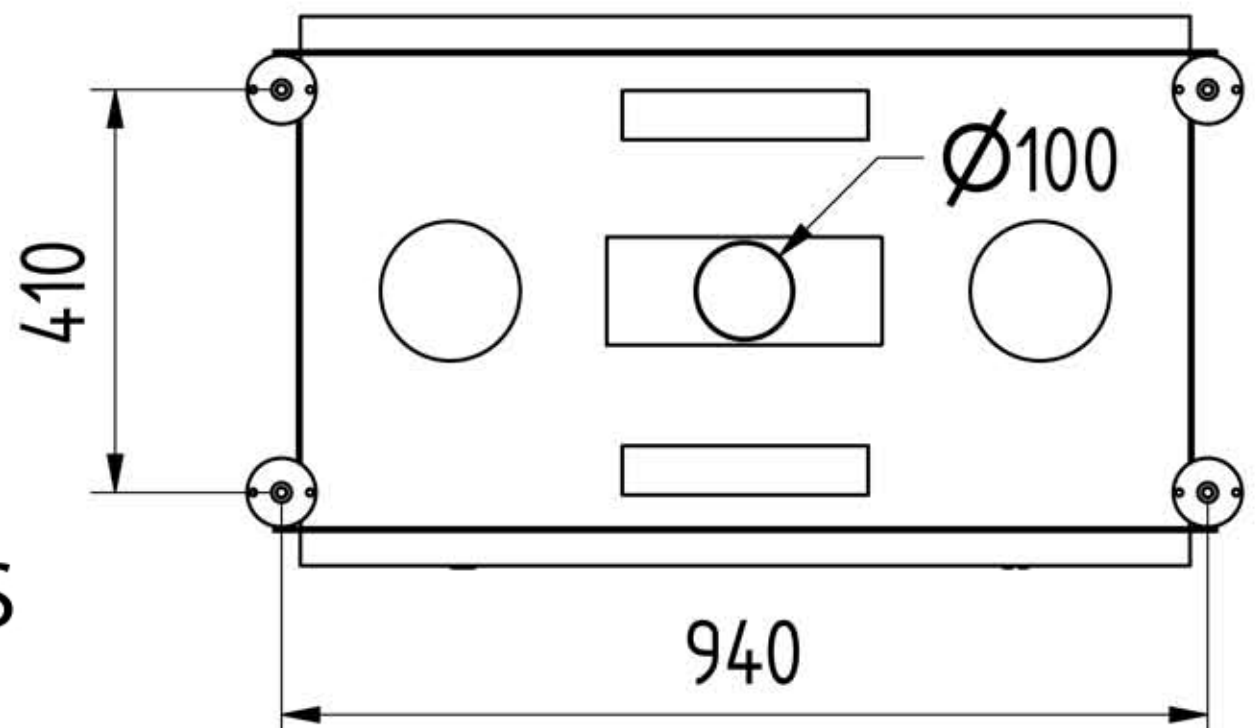

Min. 73 mm
Max. 370 mm

PASSION FOR FIRE

VENUS 850D GREEN PLUS