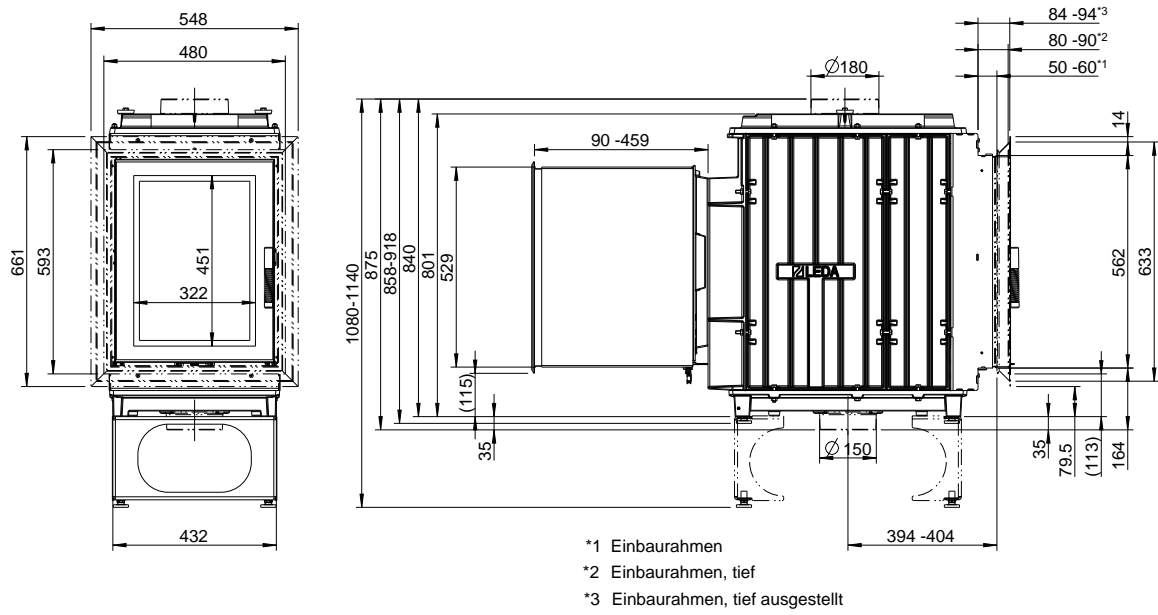

TURMA H80/ H85 XL HL (Hinterlader) hier: mit Heizgasstutzen 180 mm (1004-00759) / M1:20

TURMA H80/ H85
 Draufsicht / M1:10