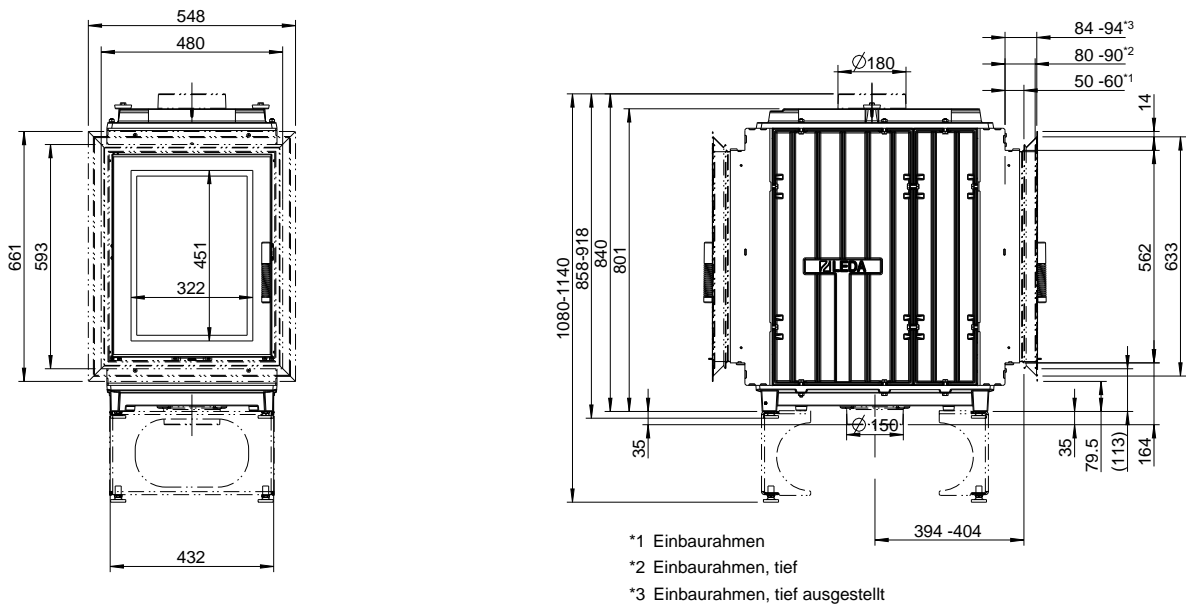

TURMA H80/ H85 XL DS (Durchsicht) hier: mit Heizgasstutzen 180 mm (1004-00759) / M1:20

Heizensätze
TURMA

TURMA H80/ H85 XL DS
Draufsicht / M1:10