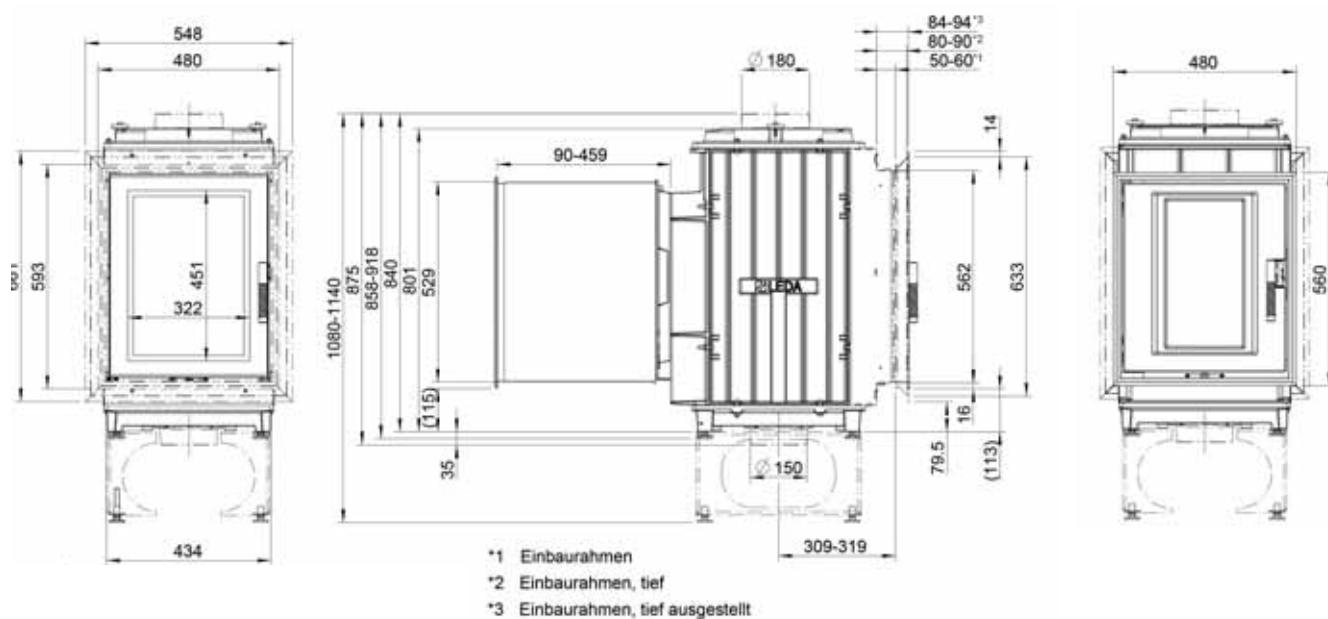

TURMA H80/ H85 HL (Hinterlader) hier: mit Heizgasstutzen 180 mm (1004-00759) / M1:20

TURMA H80/ H85 HL
Draufsicht / M1:10