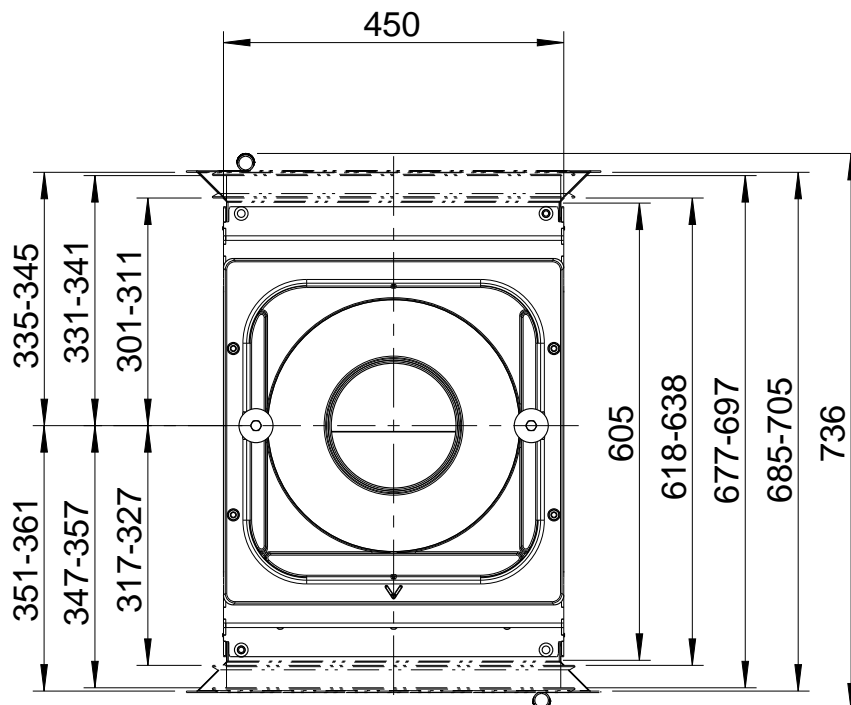

TURMA H80/ H85 DS (Durchsicht) hier: mit Heizgasstutzen 145 mm (1004-00758) / 180 mm (1004-00759) / M1:20

TURMA H80/ H85 DS
Draufsicht / M1:10

Heizeinbauturmas
TURMA