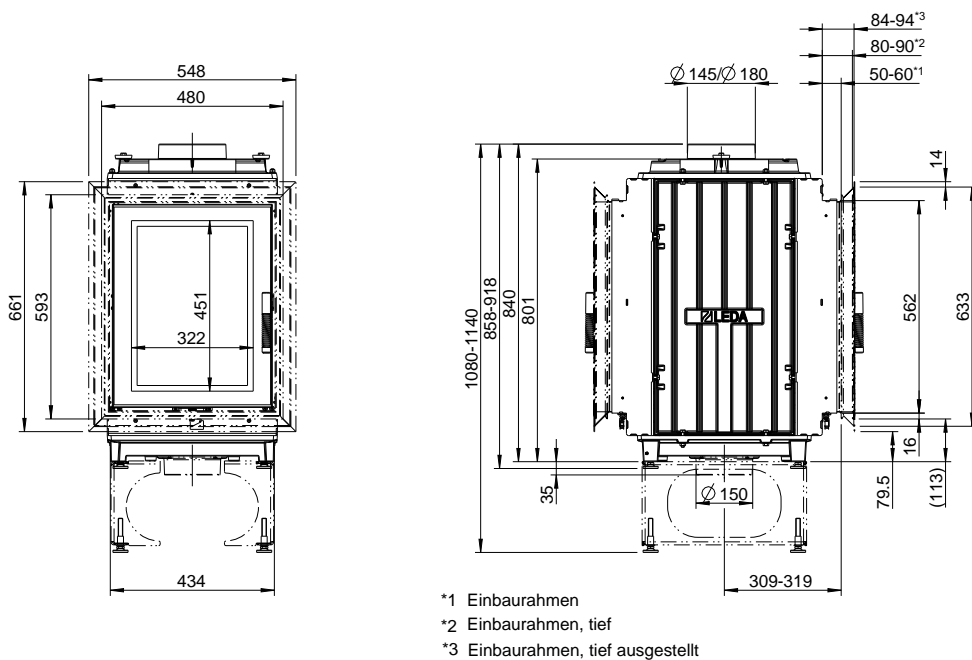

TURMA H80/ H85 DS (Durchsicht) hier: mit Heizgasstutzen 145 mm (1004-00758) / 180 mm (1004-00759) / M1:20

TURMA H80/ H85 DS
Draufsicht / M1:10

Heizeinbauturmas
TURMA