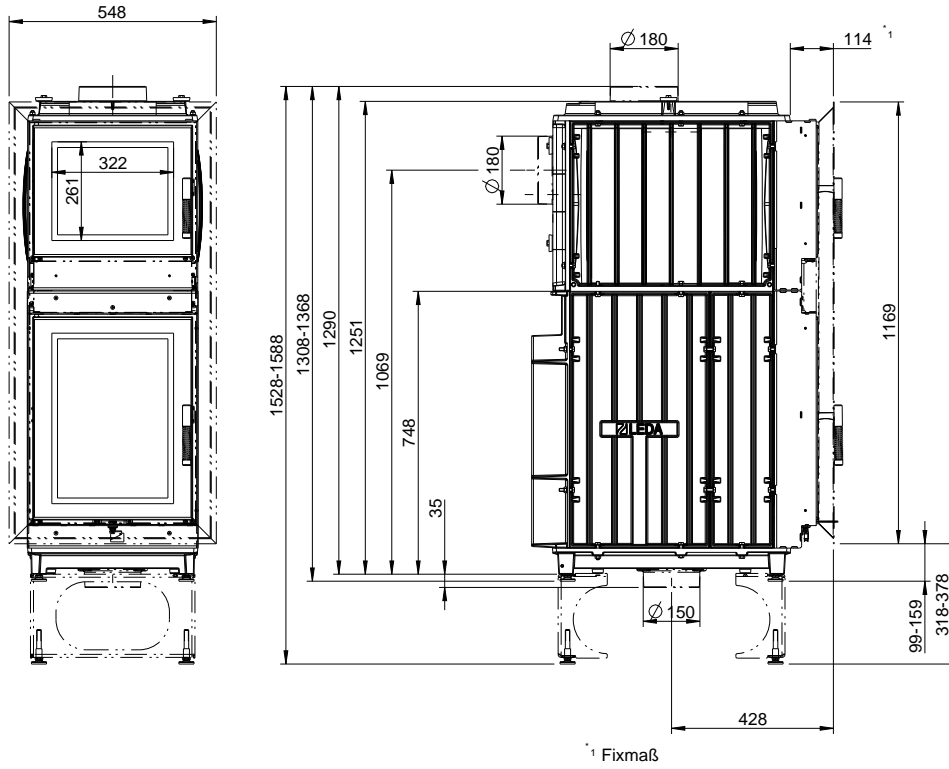

TURMA H80 XL (Grundgerät) mit Genuss-Set / M1:20

Genuss-Set (innen)	Breite (mm)	Höhe (mm)	Tiefe (mm)
H80 XL	300	250	500

Heizeinsätze
TURMA Genuss-Set

TURMA H80 XL mit Genuss-Set u. Exzenterstützen
Draufsicht / M1:10