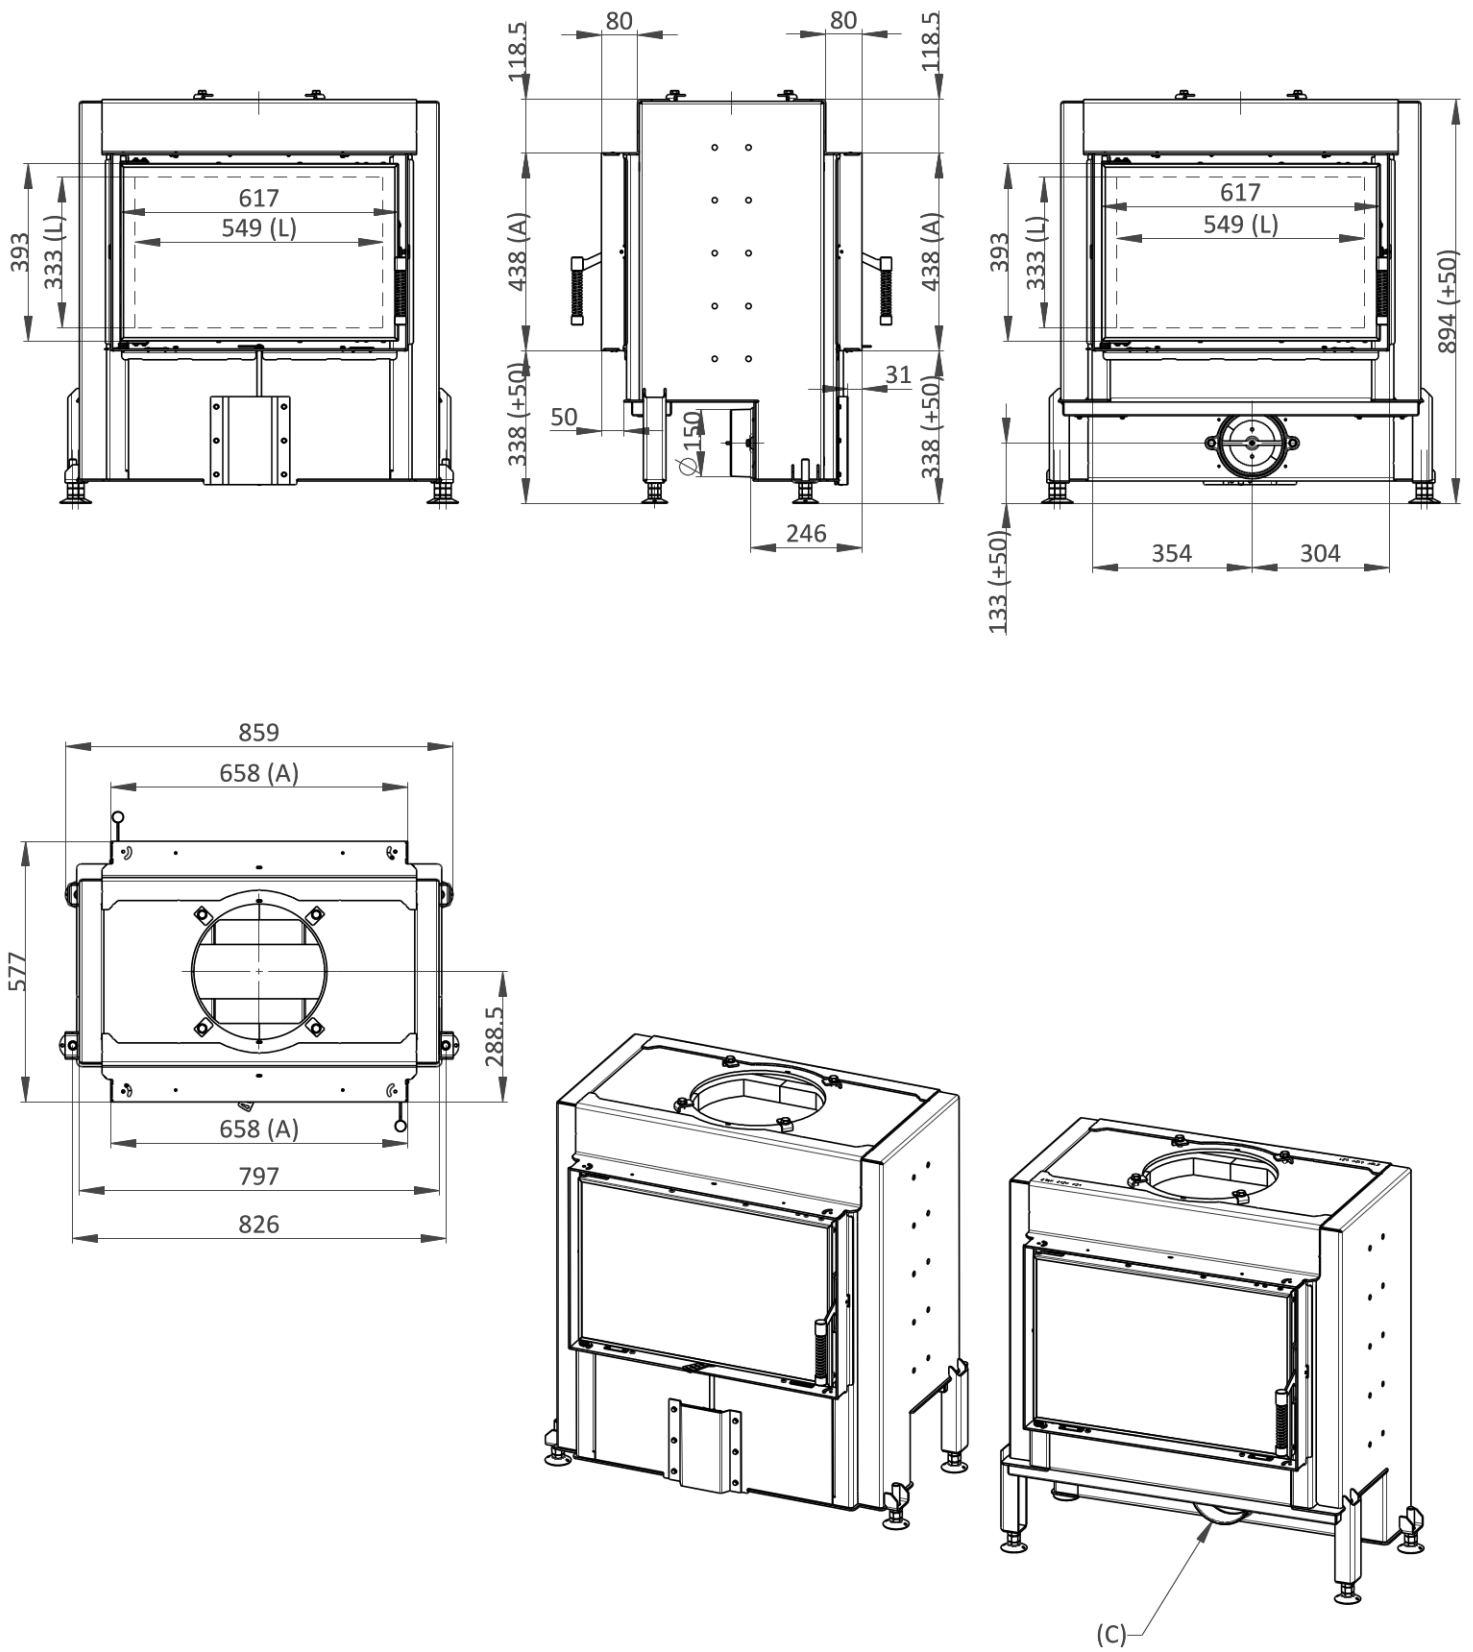

# HE 66/44 T (HE DT3H 01)

Maße in mm

A - Einbaumaß

C - Zentralluftzufuhr

L - Freie Glassichtfläche