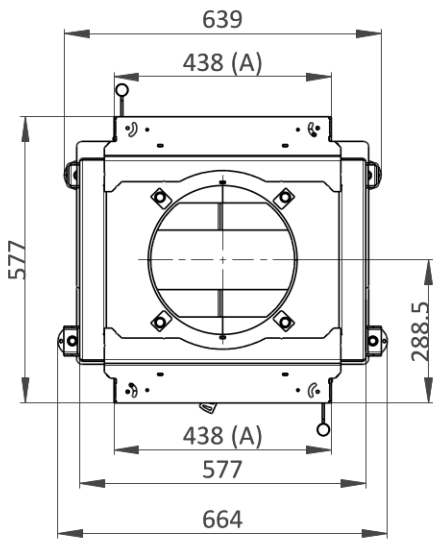

HE 44/55 T (HE DT3G 01)

Maße in mm

- A - Einbaumaß
- C - Zentralluftzufuhr
- L - Freie Glassichtfläche