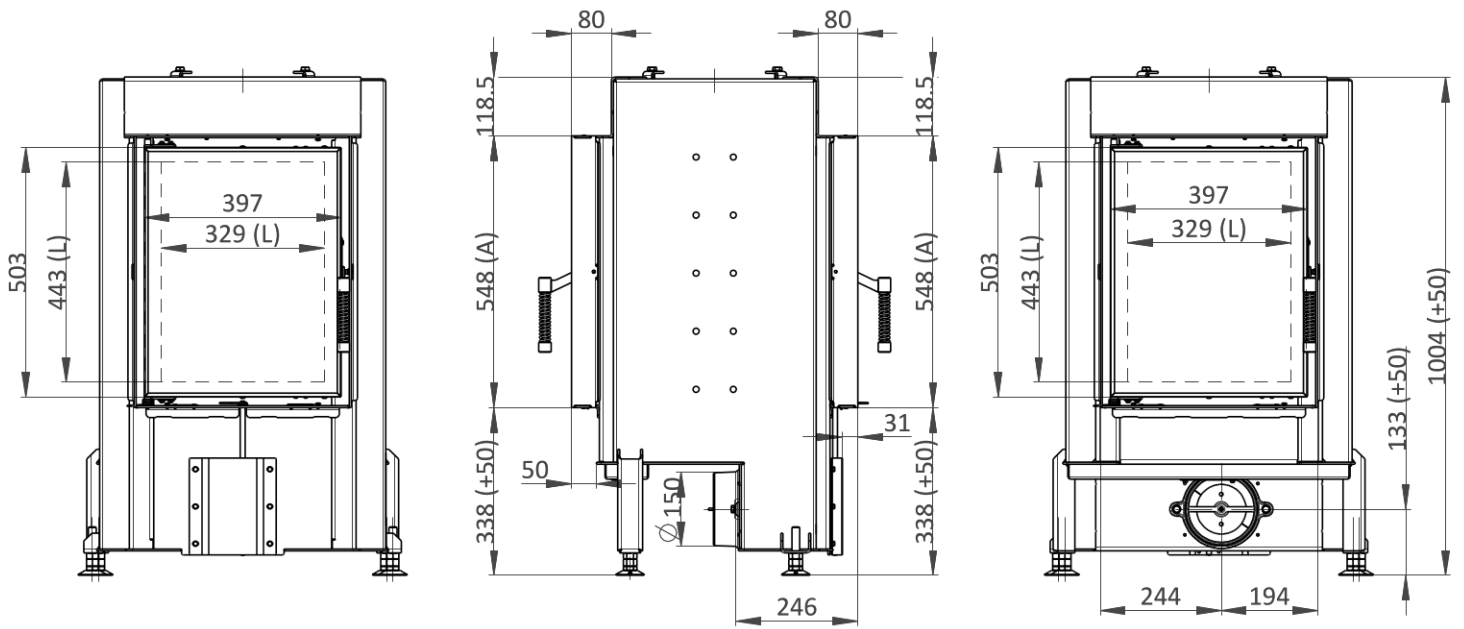

HE 44/55 T (HE DT3G 01)

Maße in mm

- A - Einbaumaß
- C - Zentralluftzufuhr
- L - Freie Glassichtfläche