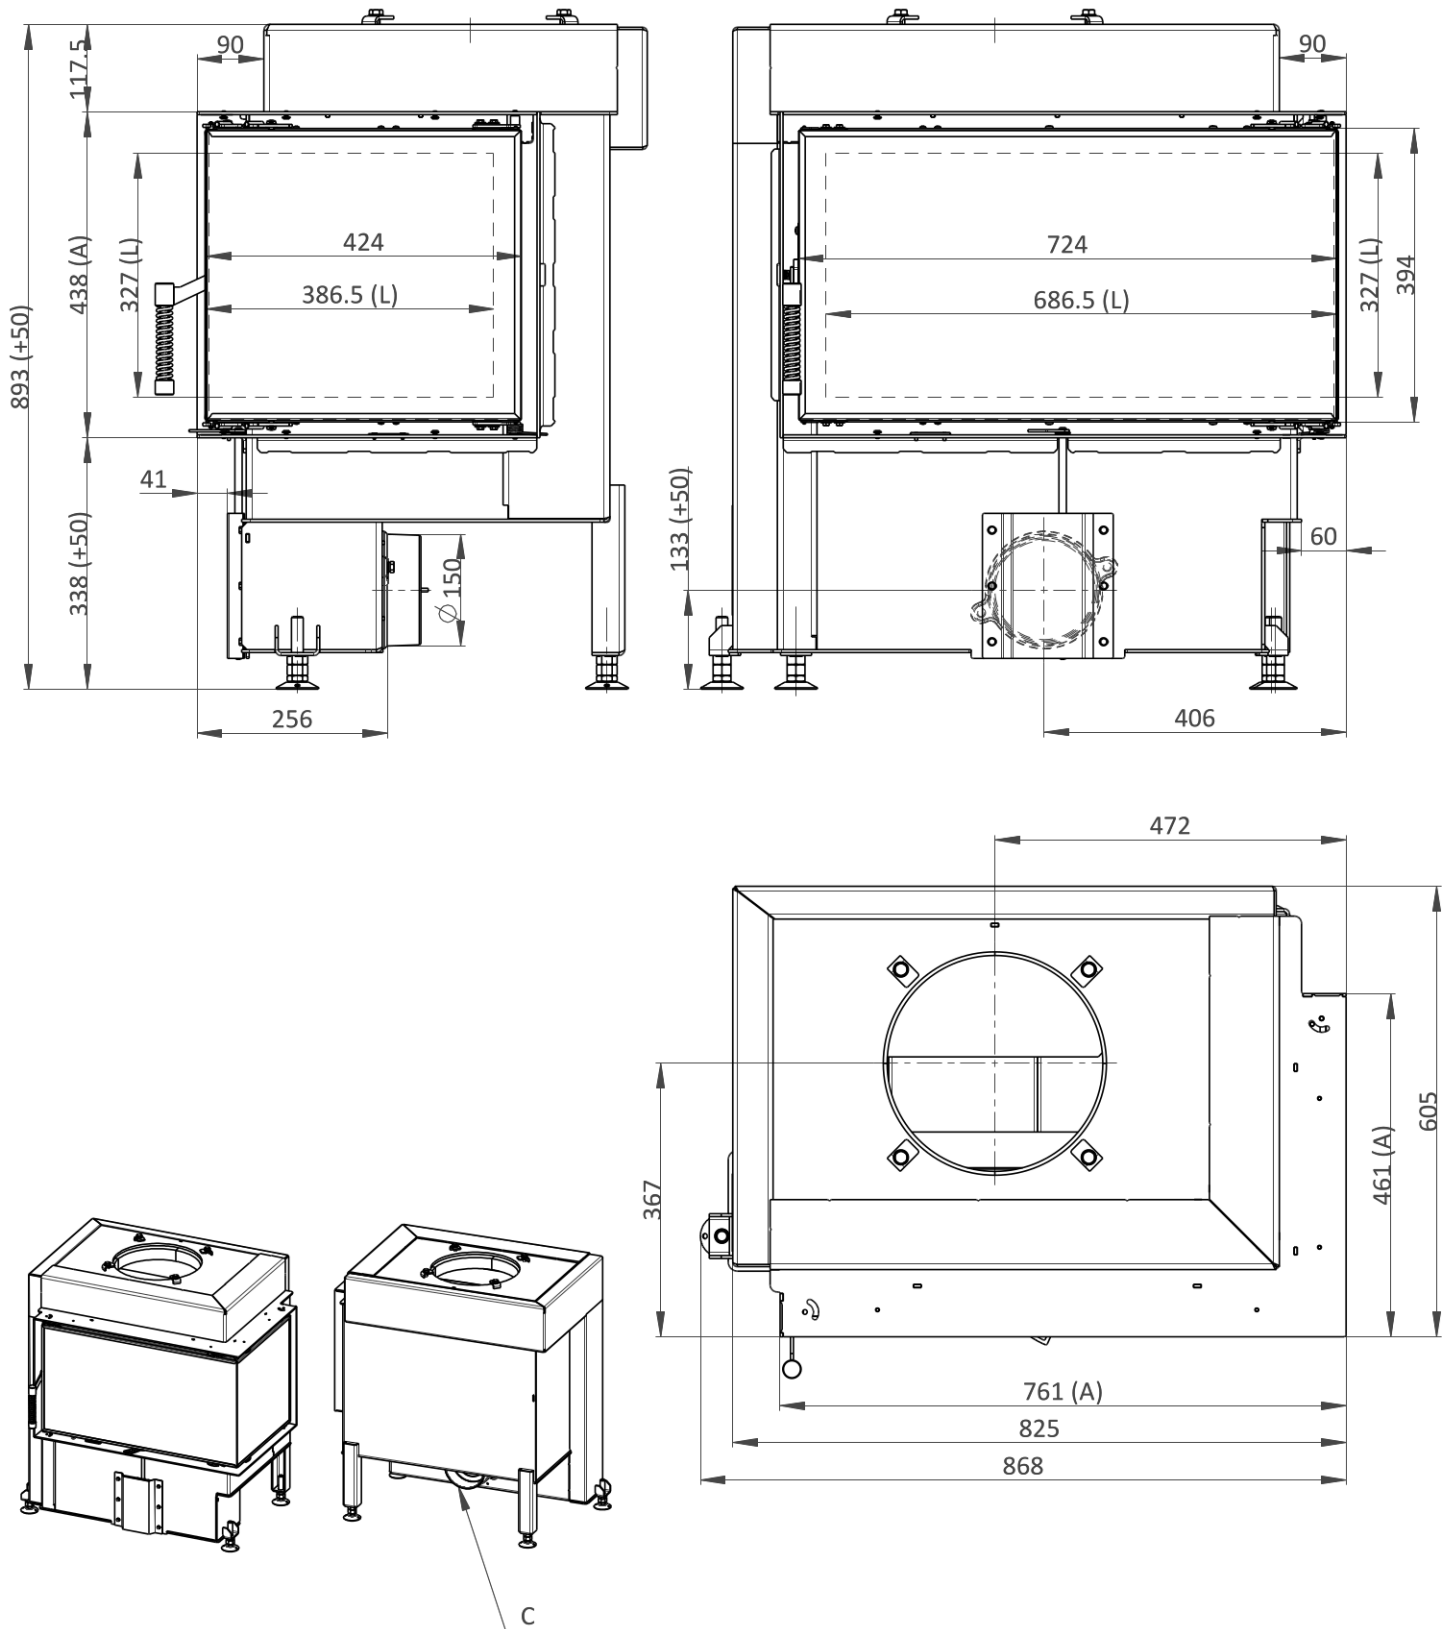

HE 72/44/42R (HE DR3SH 21)

Maße in mm

- A - Einbaumaß
- C - Zentralluftzufuhr
- L - Freie Glassichtfläche