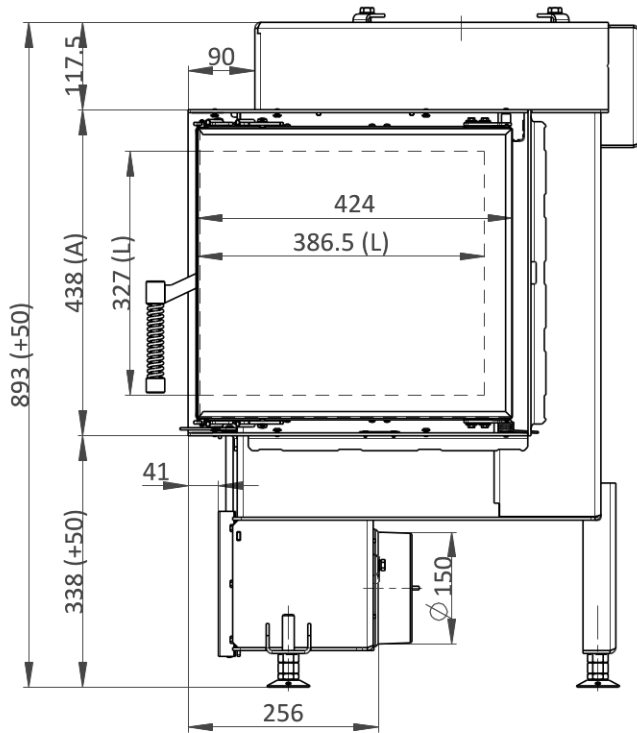

HE 55/44/42R (HE DR3SG 21)

Maße in mm

A - Einbaumaß

C - Zentralluftzufuhr

L - Freie Glassichtfläche