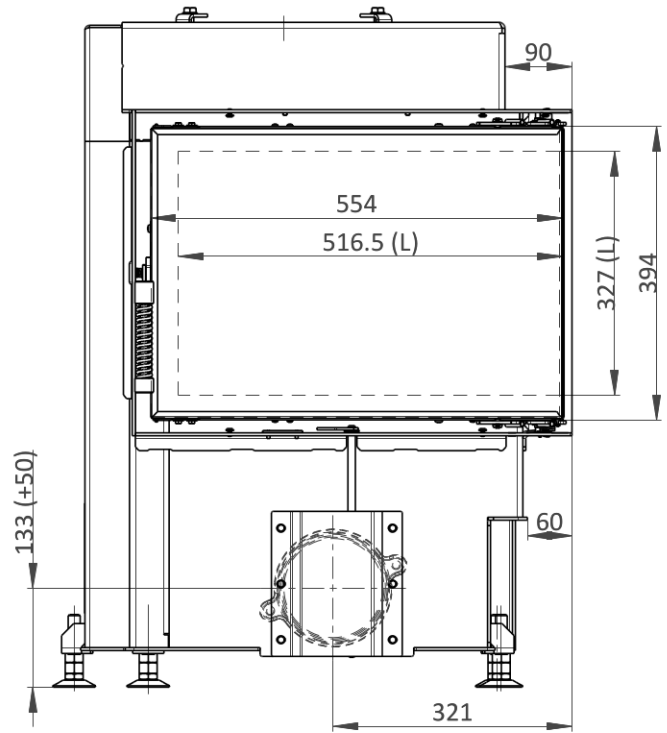

HE 55/44/42R (HE DR3SG 21)

Maße in mm

A - Einbaumaß

C - Zentralluftzufuhr

L - Freie Glassichtfläche