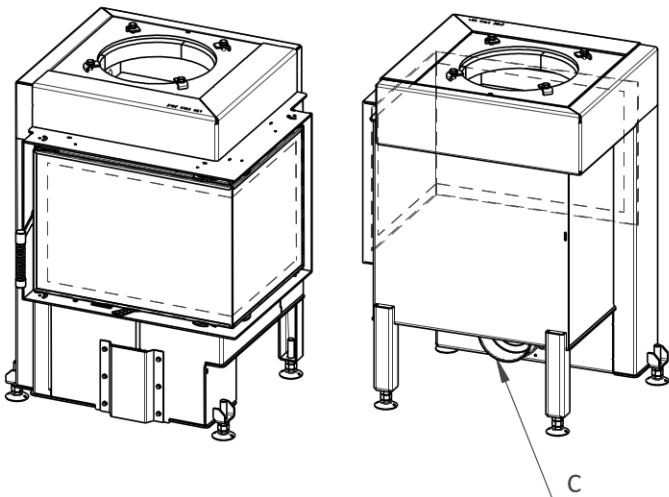

HE 55/44/42R (HE DR3SG 21)

Maße in mm

A - Einbaumaß

C - Zentralluftzufuhr

L - Freie Glassichtfläche