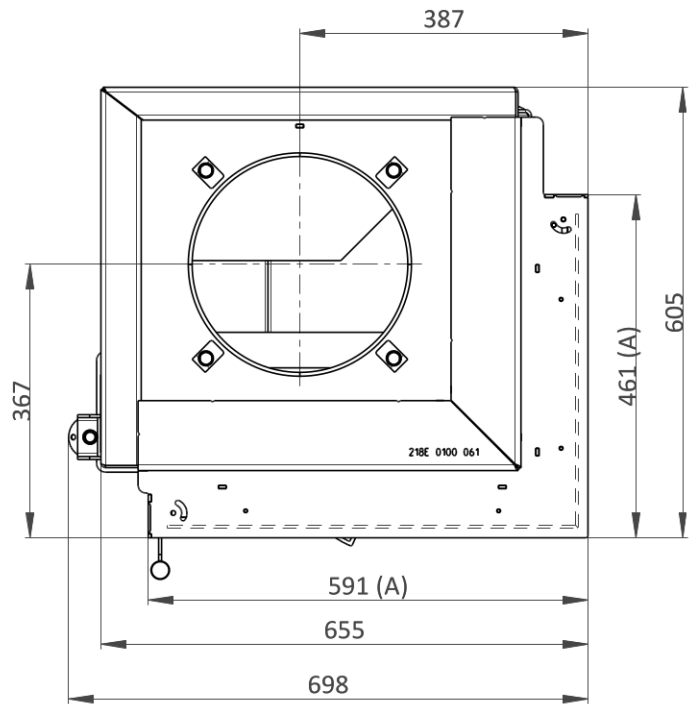

HE 55/44/42R (HE DR3SG 21)

Maße in mm

A - Einbaumaß

C - Zentralluftzufuhr

L - Freie Glassichtfläche