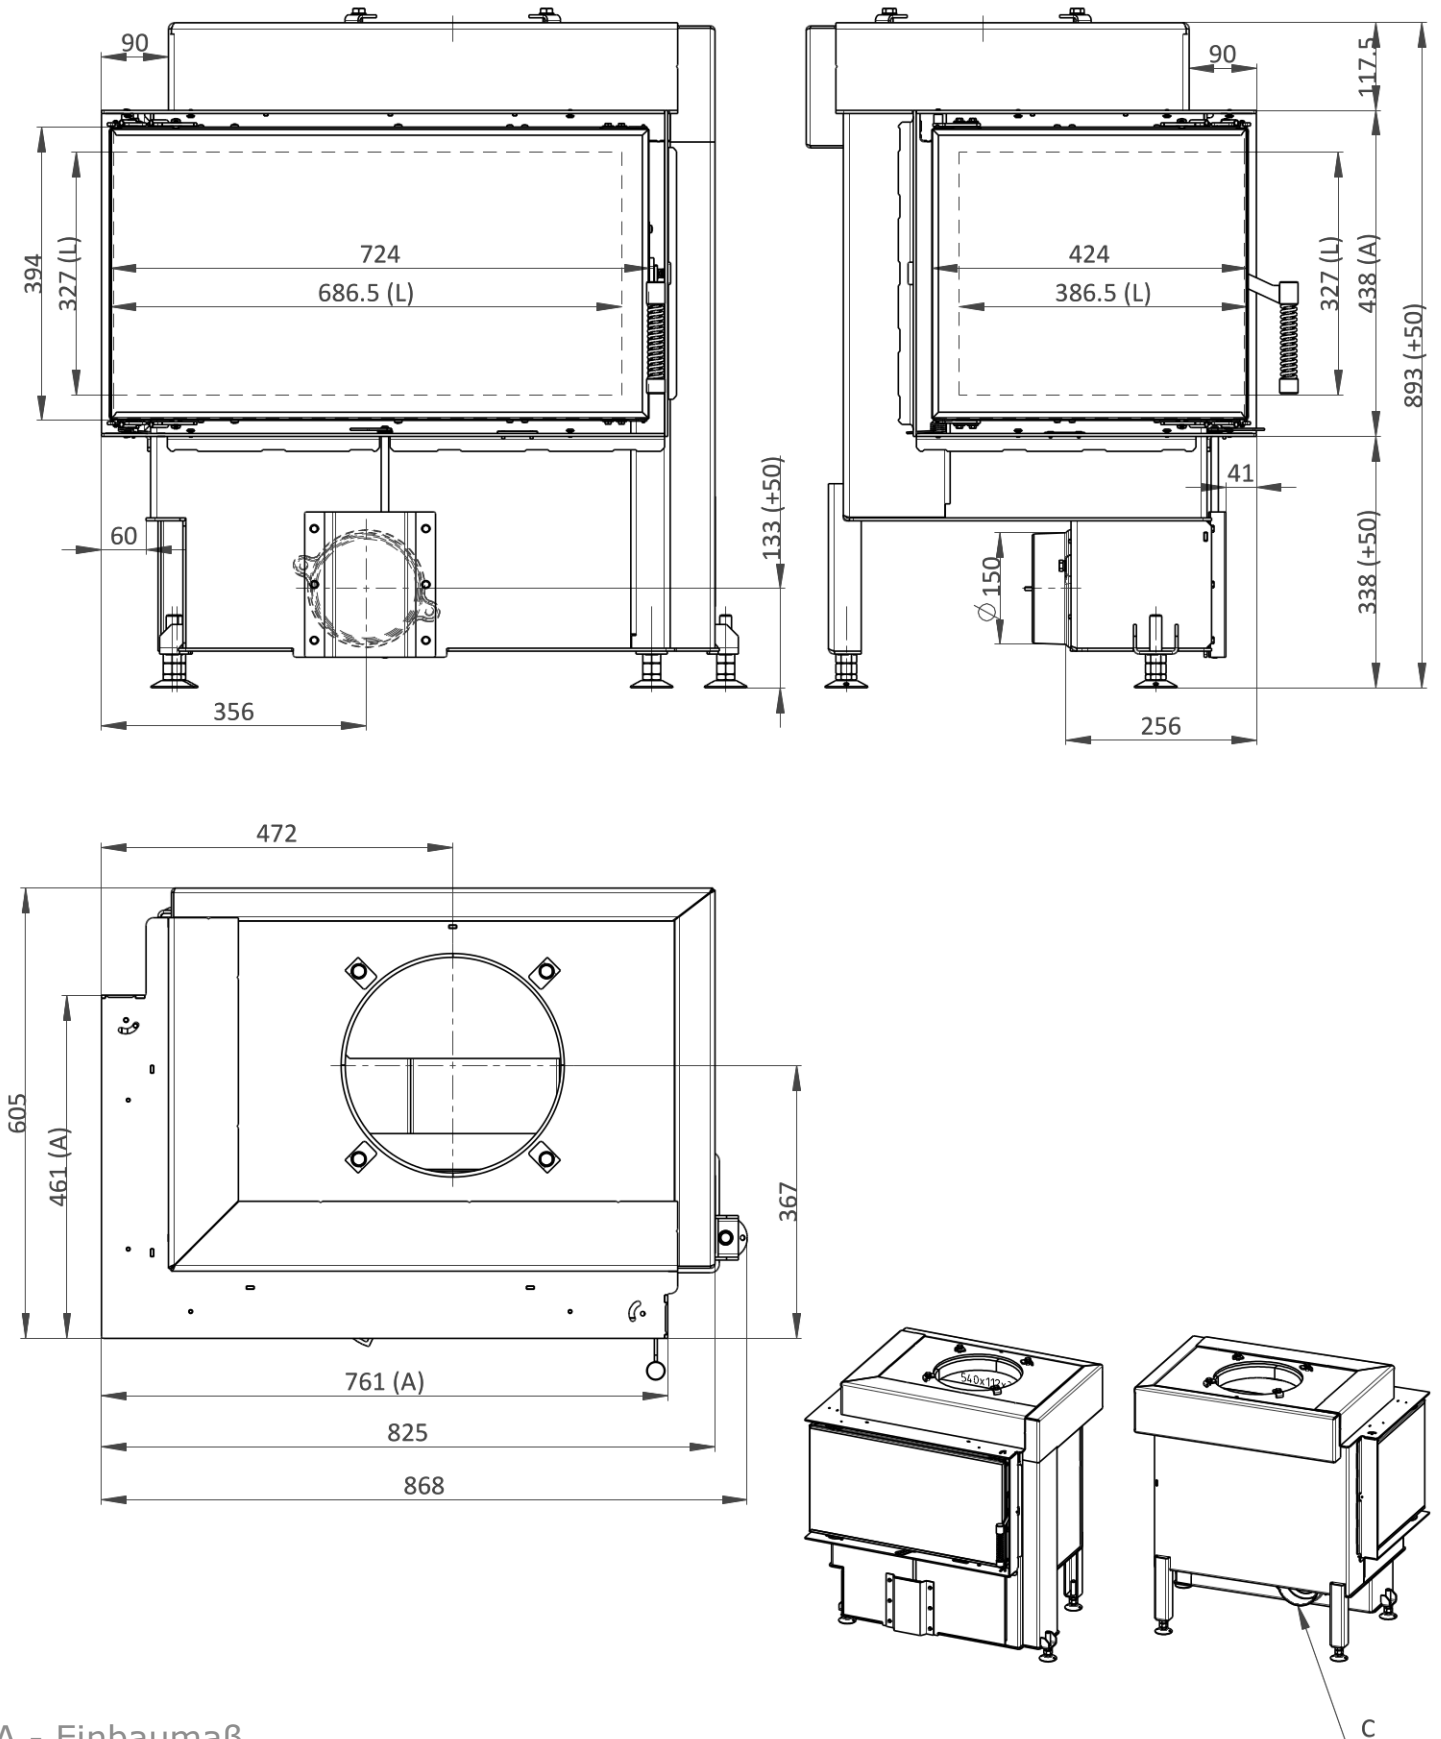

HE 72/44/42L (HE DL3SH 21)

Maße in mm

- A - Einbaumaß
- C - Zentralluftzufuhr
- L - Freie Glassichtfläche