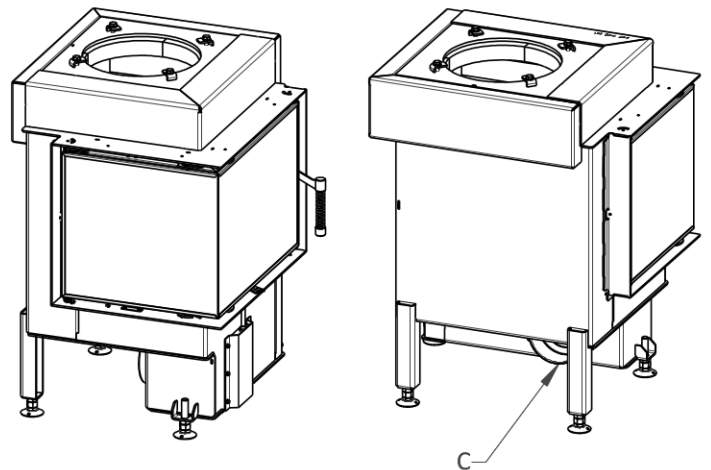

HE 55/44/42L (HE DL3SG 21)

Maße in mm

- A - Einbaumaß
- C - Zentralluftzufuhr
- L - Freie Glassichtfläche