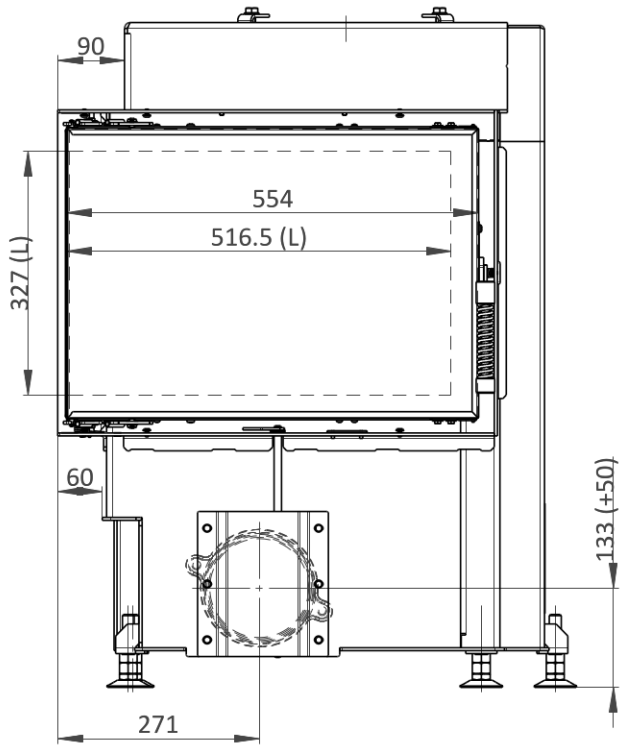

HE 55/44/42L (HE DL3SG 21)

Maße in mm

- A - Einbaumaß
- C - Zentralluftzufuhr
- L - Freie Glassichtfläche