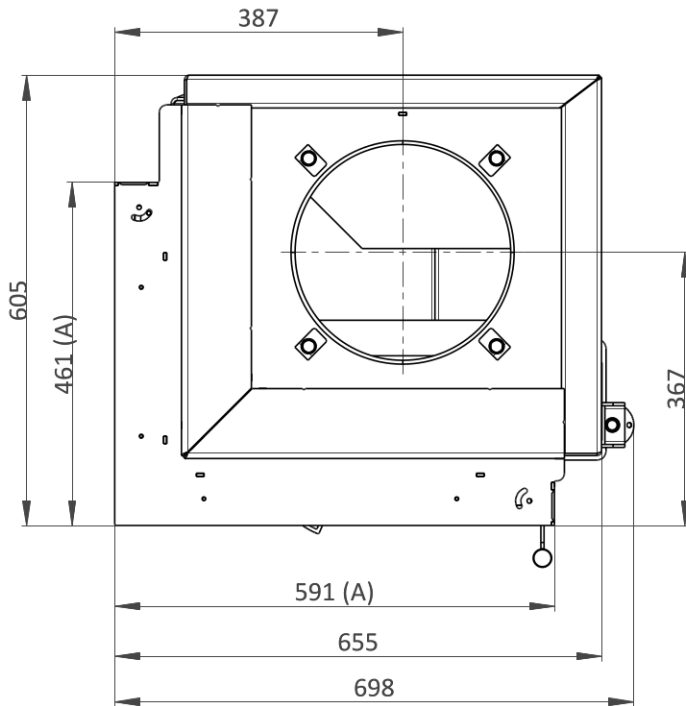

HE 55/44/42L (HE DL3SG 21)

Maße in mm

- A - Einbaumaß
- C - Zentralluftzufuhr
- L - Freie Glassichtfläche