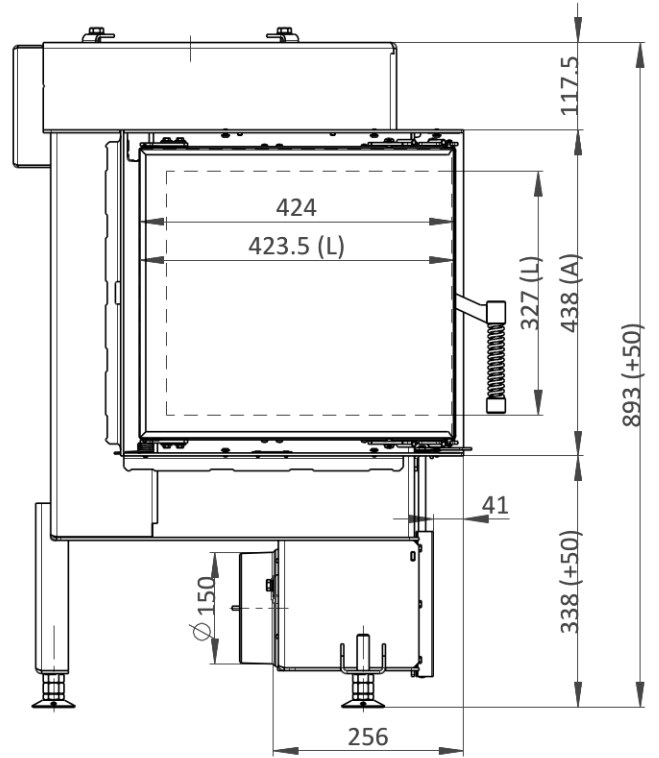

HE 55/44/42L (HE DL3SG 21)

Maße in mm

- A - Einbaumaß
- C - Zentralluftzufuhr
- L - Freie Glassichtfläche