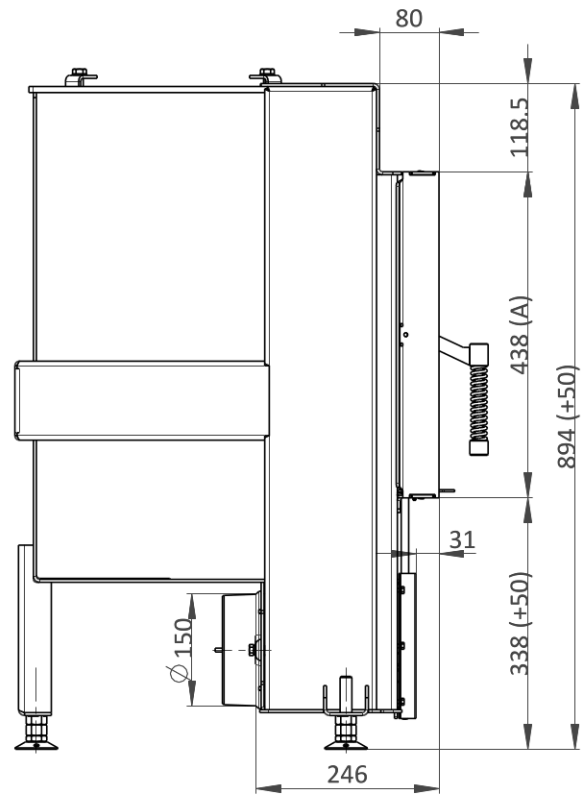

HE 66/44 (HE D3H 01)

Maße in mm

A - Einbaumaß

C - Zentralluftzufuhr

L - Freie Glassichtfläche