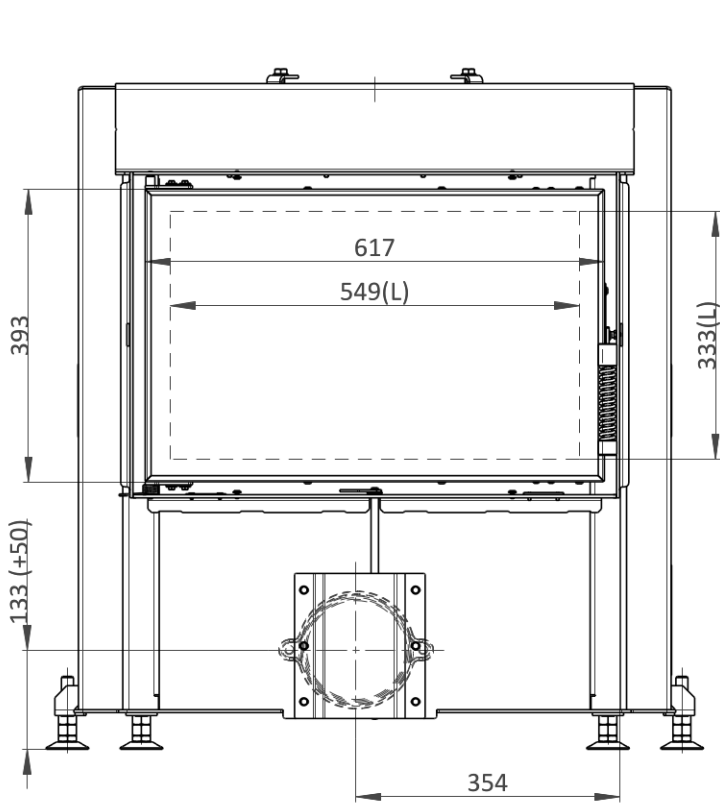

HE 66/44 (HE D3H 01)

Maße in mm

A - Einbaumaß

C - Zentralluftzufuhr

L - Freie Glassichtfläche