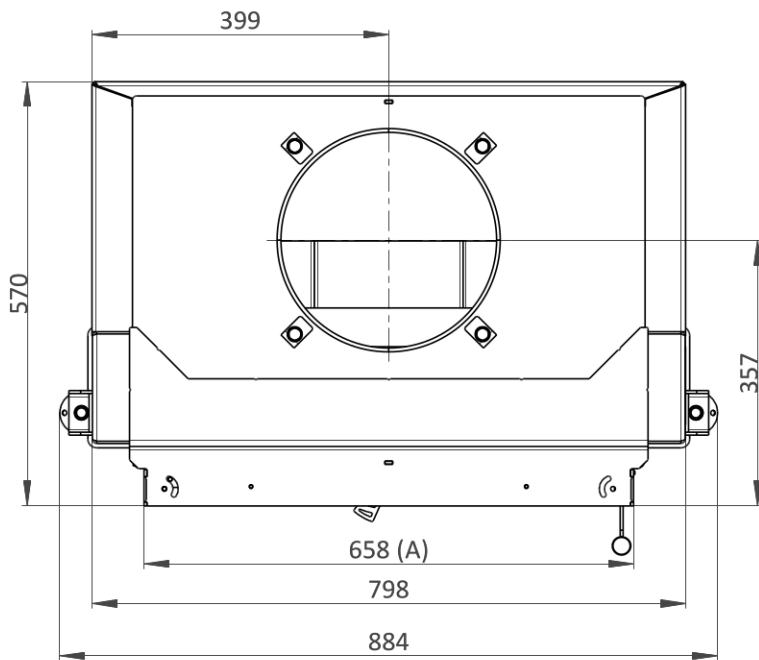

HE 66/44 (HE D3H 01)

Maße in mm

A - Einbaumaß

C - Zentralluftzufuhr

L - Freie Glassichtfläche