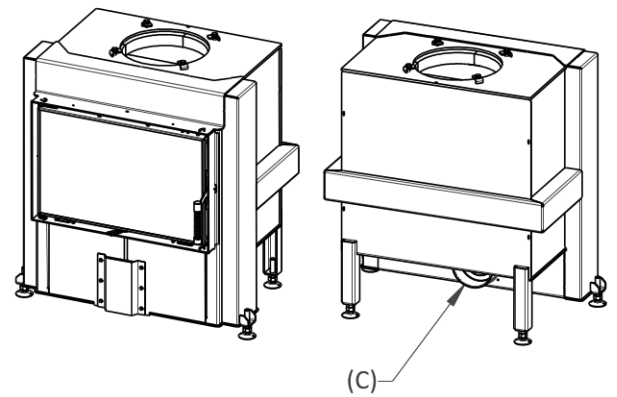

HE 66/44 (HE D3H 01)

Maße in mm

A - Einbaumaß

C - Zentralluftzufuhr

L - Freie Glassichtfläche