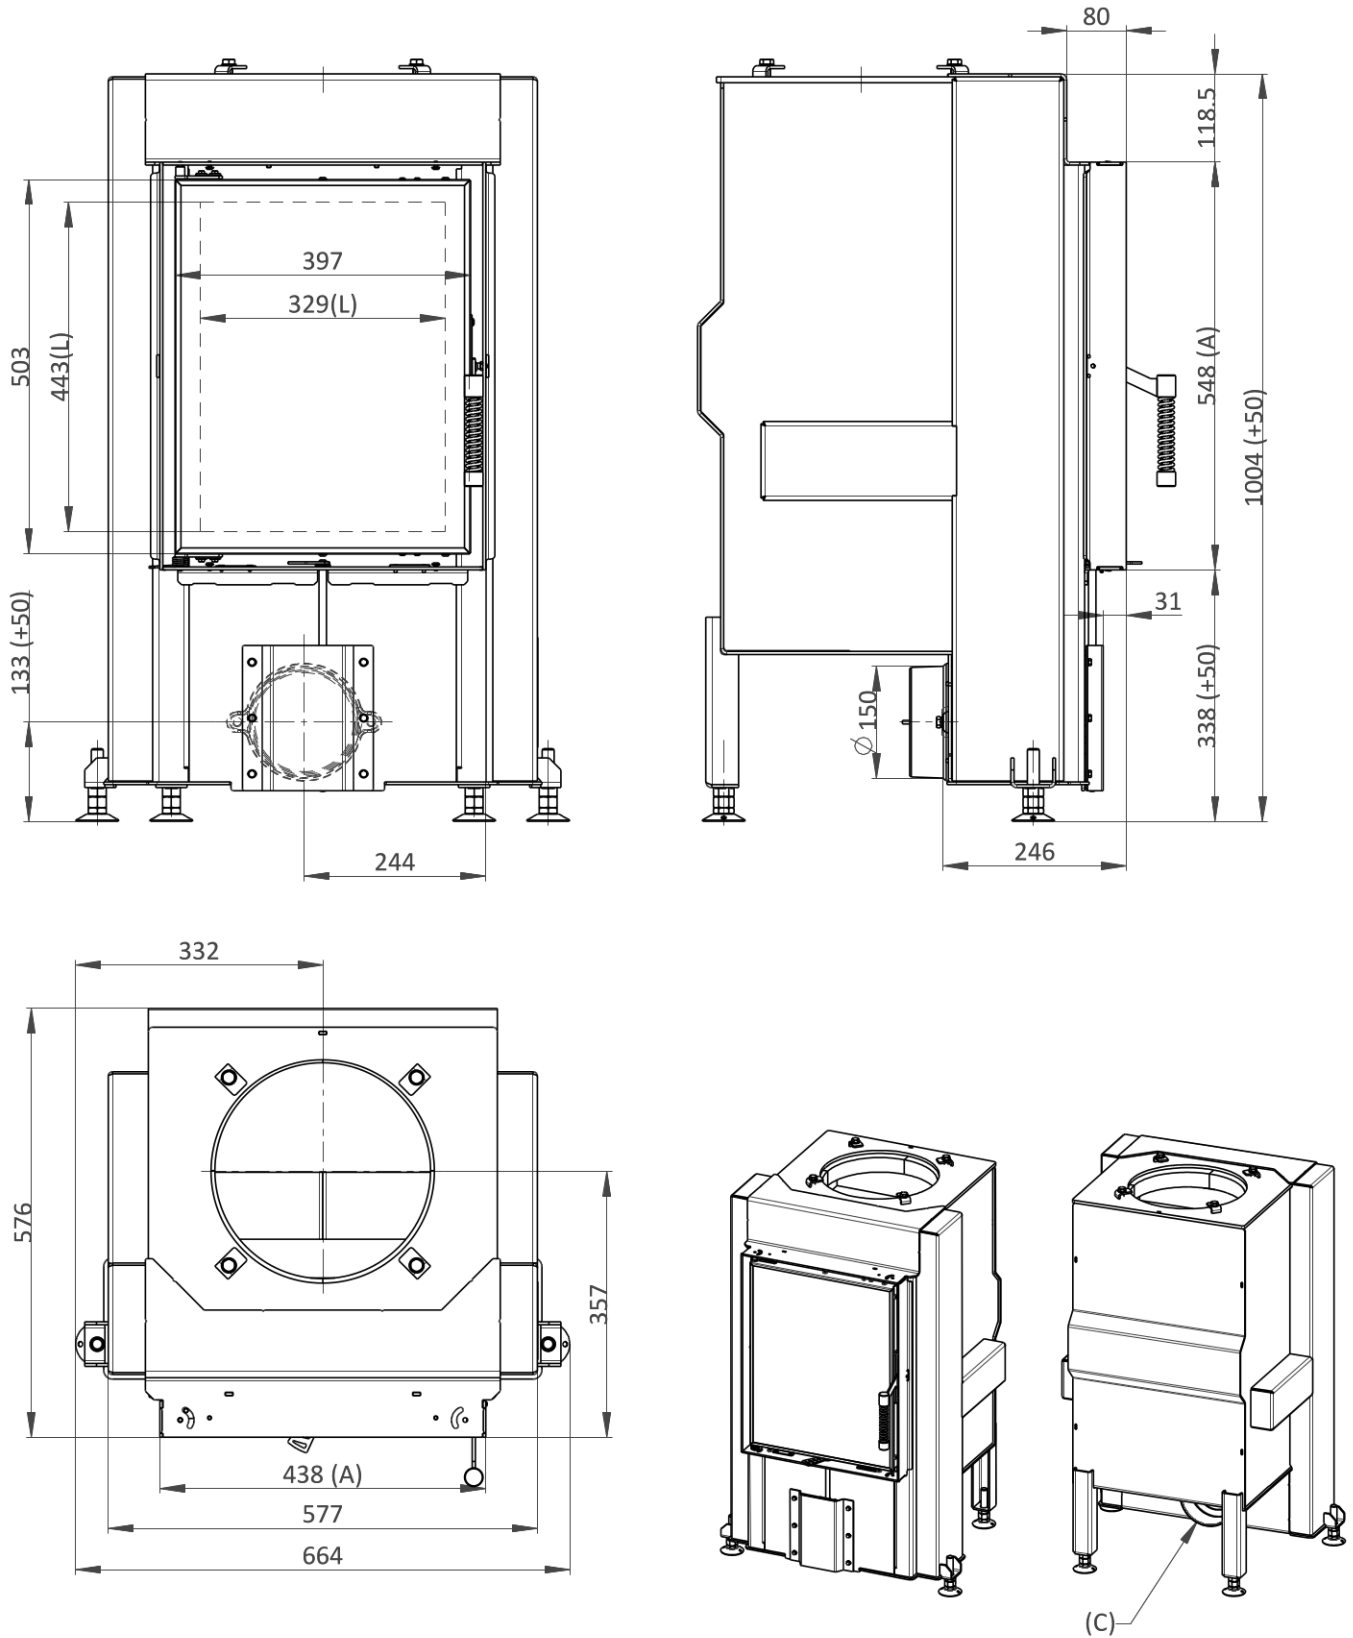

HE 44/55 (HE D3G 01)

Maße in mm

A - Einbaumaß

C - Zentralluftzufuhr

L - Freie Glassichtfläche