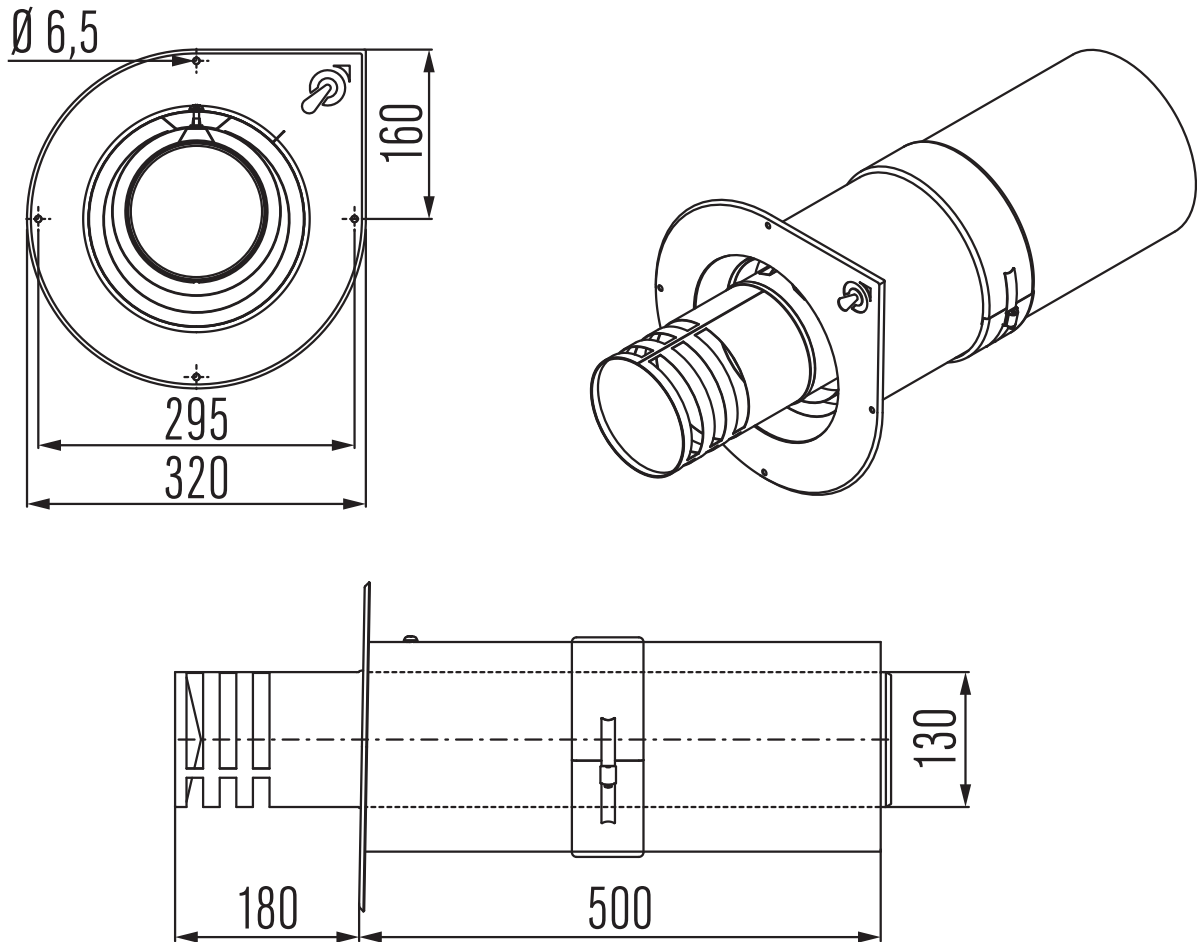

USDHC4 13

Horizontal terminal "raindrop" + USAB colour: cast iron grey

Durchführung waagrecht "Tropfenform" + USAB Farbe: Gusseisen grau

Sortie horizontale excentrée "la goutte" + USAB couleur: gris acier

Geveluitmonding "druppel" + USAB kleur: gietijzer grijs

METALOTERM
ONTOP