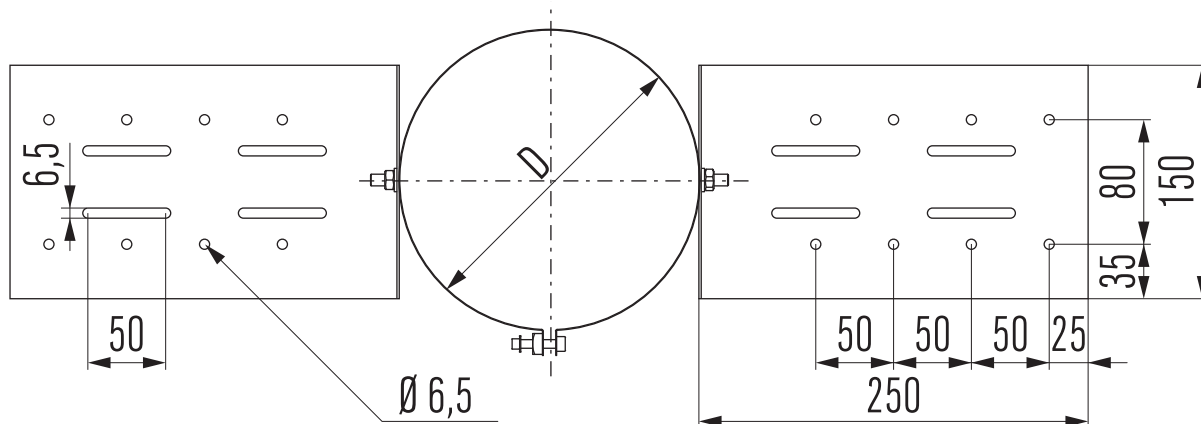

USDQ

Roof support

Dachkonsole

Support au toit

Dakondersteuning

Ø	100	130
D	150	200