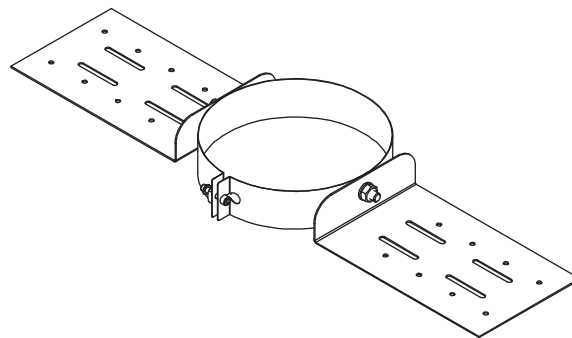

USDQ

Roof support

Dachkonsole

Support au toit

Dakondersteuning

Ø	100	130
D	150	200