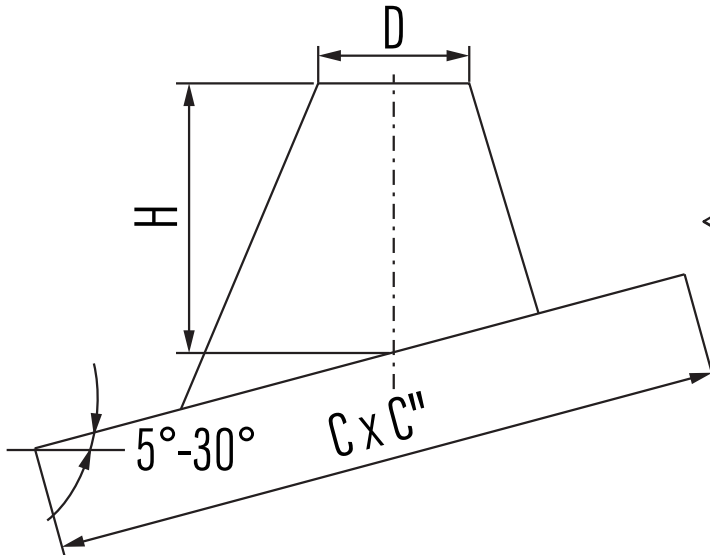

## USDH

Slope roof flashing 5° - 30°

Dachdurchführung 5° - 30°

Solin de toit incliné pente 5° - 30°

Dakplaat hellend dak 5° - 30°

Ø	100	130
D	155	205
C	520	575
C"	500	550
H	155	160

**METALOTERM**  
ONTOP