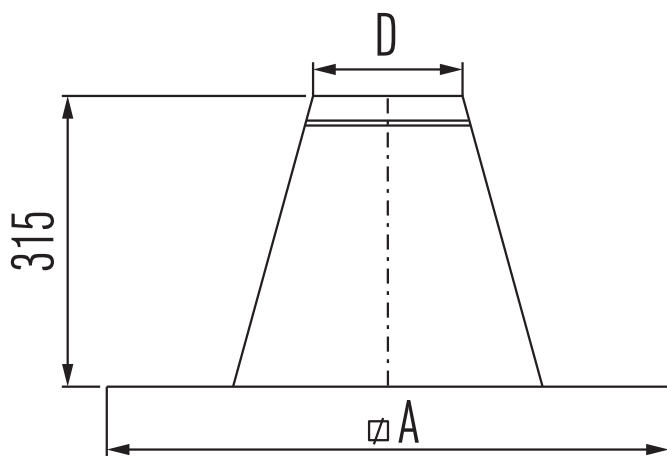

USDP

Flat roof flashing

Dachdurchführung Flachdach

Solin de toit plat

Dakplaat plat dak

| | | |
|---|-----|-----|
| Ø | 100 | 130 |
| D | 160 | 210 |
| A | 440 | 490 |

METALOTERM
ONTOP