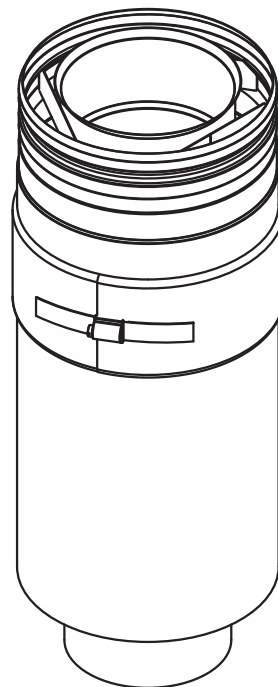

USPP

Adjustable length

Längenausgleichselement

Longueur ajustable

Paspipj

| | | |
|----|-----|-----|
| Ø | 100 | 130 |
| D1 | 152 | 202 |
| D | 97 | 127 |

METALOTERM
ONTOP