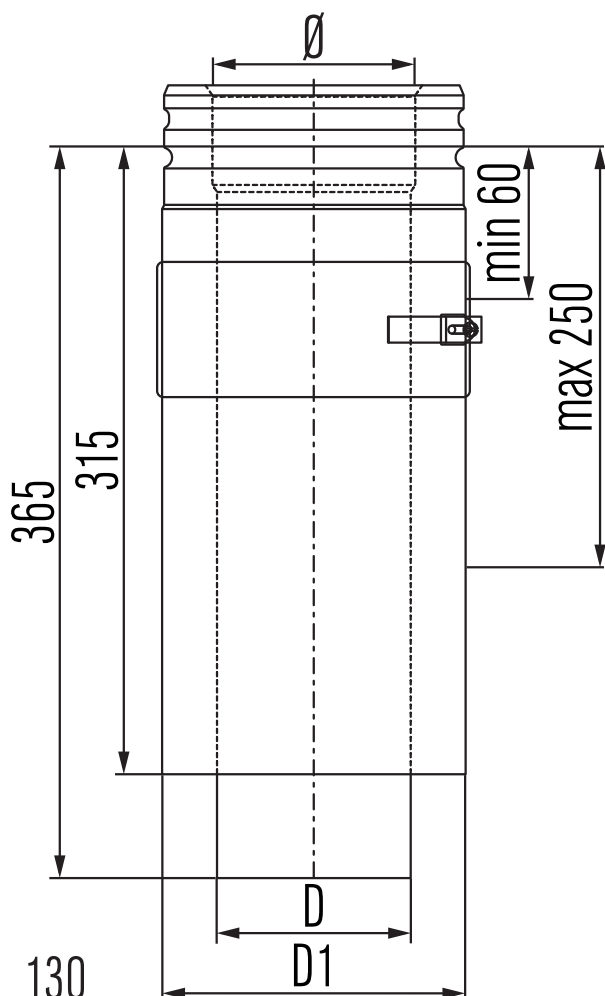

USPP

Adjustable length

Längenausgleichselement

Longueur ajustable

Paspipj

| | | |
|----|-----|-----|
| Ø | 100 | 130 |
| D1 | 152 | 202 |
| D | 97 | 127 |

METALOTERM
ONTOP