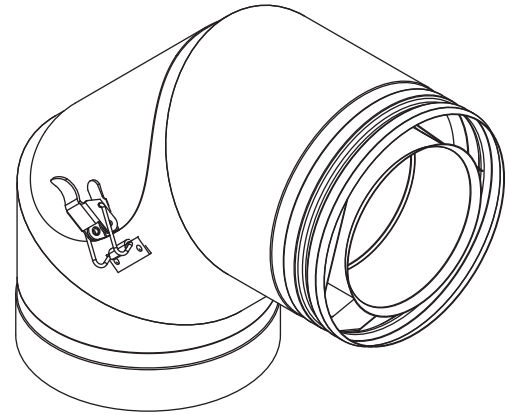

USBI

Elbow 90° with inspection cover

Bogen 90° mit Inspektionsöffnung

Coude 90° avec trappe de visite

Inspectiebocht 90°

Ø	100	130
K	85	95
L	135	155
M	90	65
G	100	130
X	185	175
y	180	205