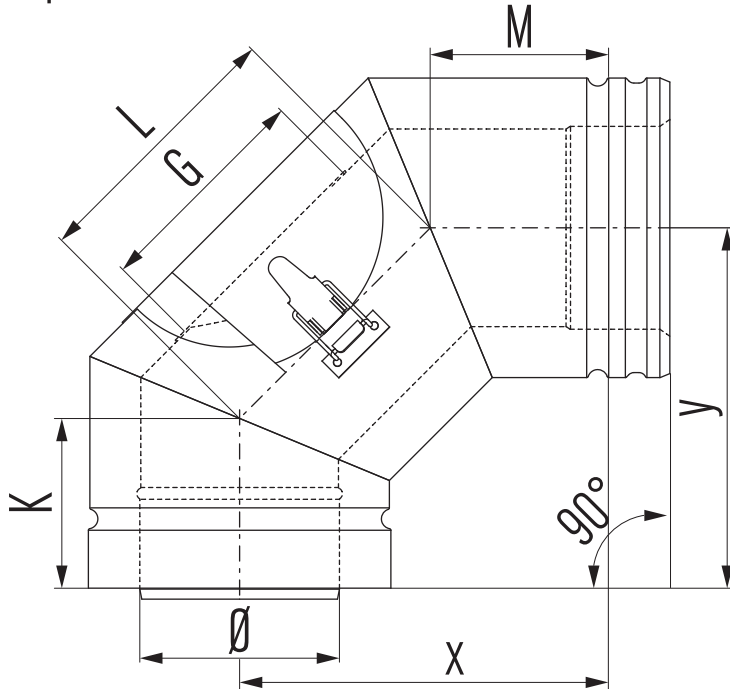

USBI

Elbow 90° with inspection cover

Bogen 90° mit Inspektionsöffnung

Coude 90° avec trappe de visite

Inspectiebocht 90°

Ø	100	130
K	85	95
L	135	155
M	90	65
G	100	130
X	185	175
y	180	205