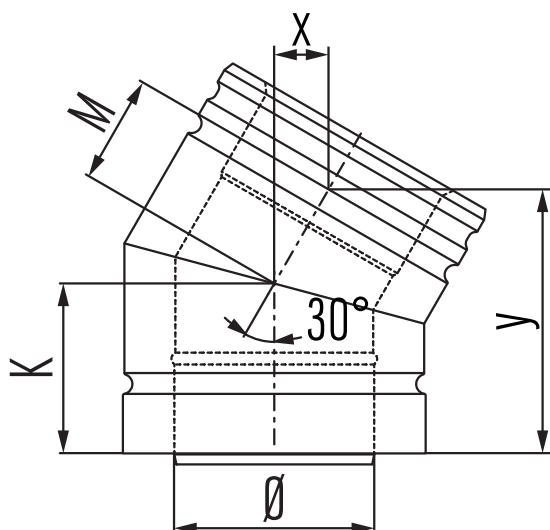

USB 30

Elbow 30°

Bogen 30°

Coude 30°

Bocht 30°

Ø	100	130
K	85	95
M	55	65
x	30	35
y	135	150

METALOTERM
ONTOP