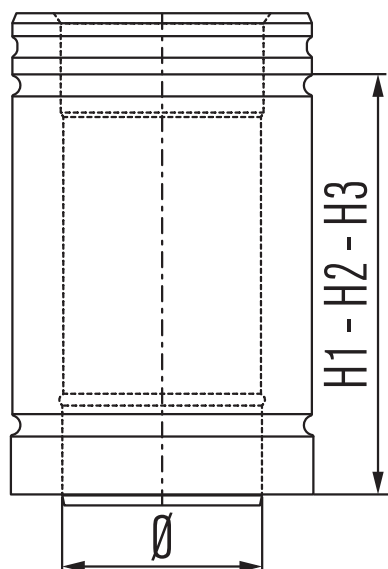

US 100/50/25

Length
Längenelement
Longueur
Sectie

| | | |
|-------------|-----|-----|
| \emptyset | 100 | 130 |
| H1 | 955 | 955 |
| H2 | 460 | 460 |
| H3 | 220 | 220 |

METALOTERM
ONTOP