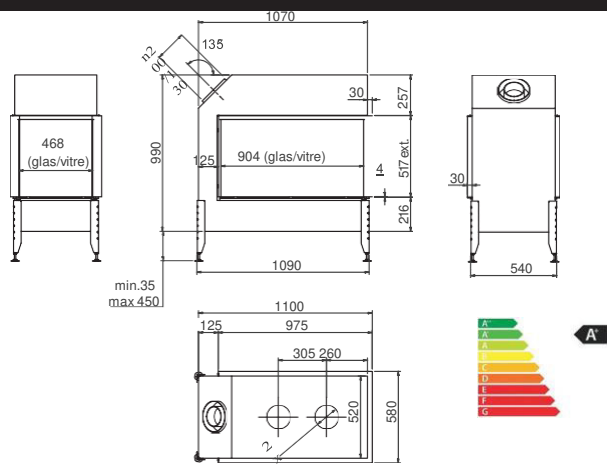

# TRUE VISION RD (Roomdivider)

PASSION FOR FIRE

ECO WAVE ECO SWITCH

True Vision Roomdivider 1000 RD

True Vision Roomdivider 1300 RD

capacity	* 2 - 7 kW
efficiency	82 %
weight	125 kg
flue	Ø 200/130 mm

capacity	* 3 - 9,5 kW
efficiency	82 %
weight	150 k
flue	Ø 200/130 mm