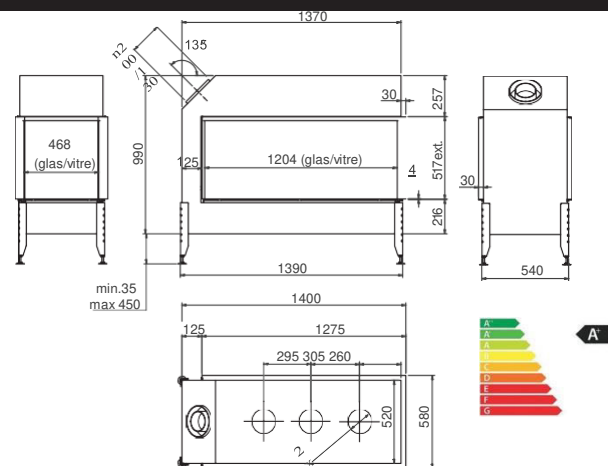

# TRUE VISION RD (Roomdivider)

PASSION FOR FIRE

ECO WAVE ECO SWITCH

True Vision Roomdivider 1000 RD

True Vision Roomdivider 1300 RD

capacity	* 2 - 7 kW
efficiency	82 %
weight	125 kg
flue	Ø 200/130 mm

capacity	* 3 - 9,5 kW
efficiency	82 %
weight	150 k
flue	Ø 200/130 mm